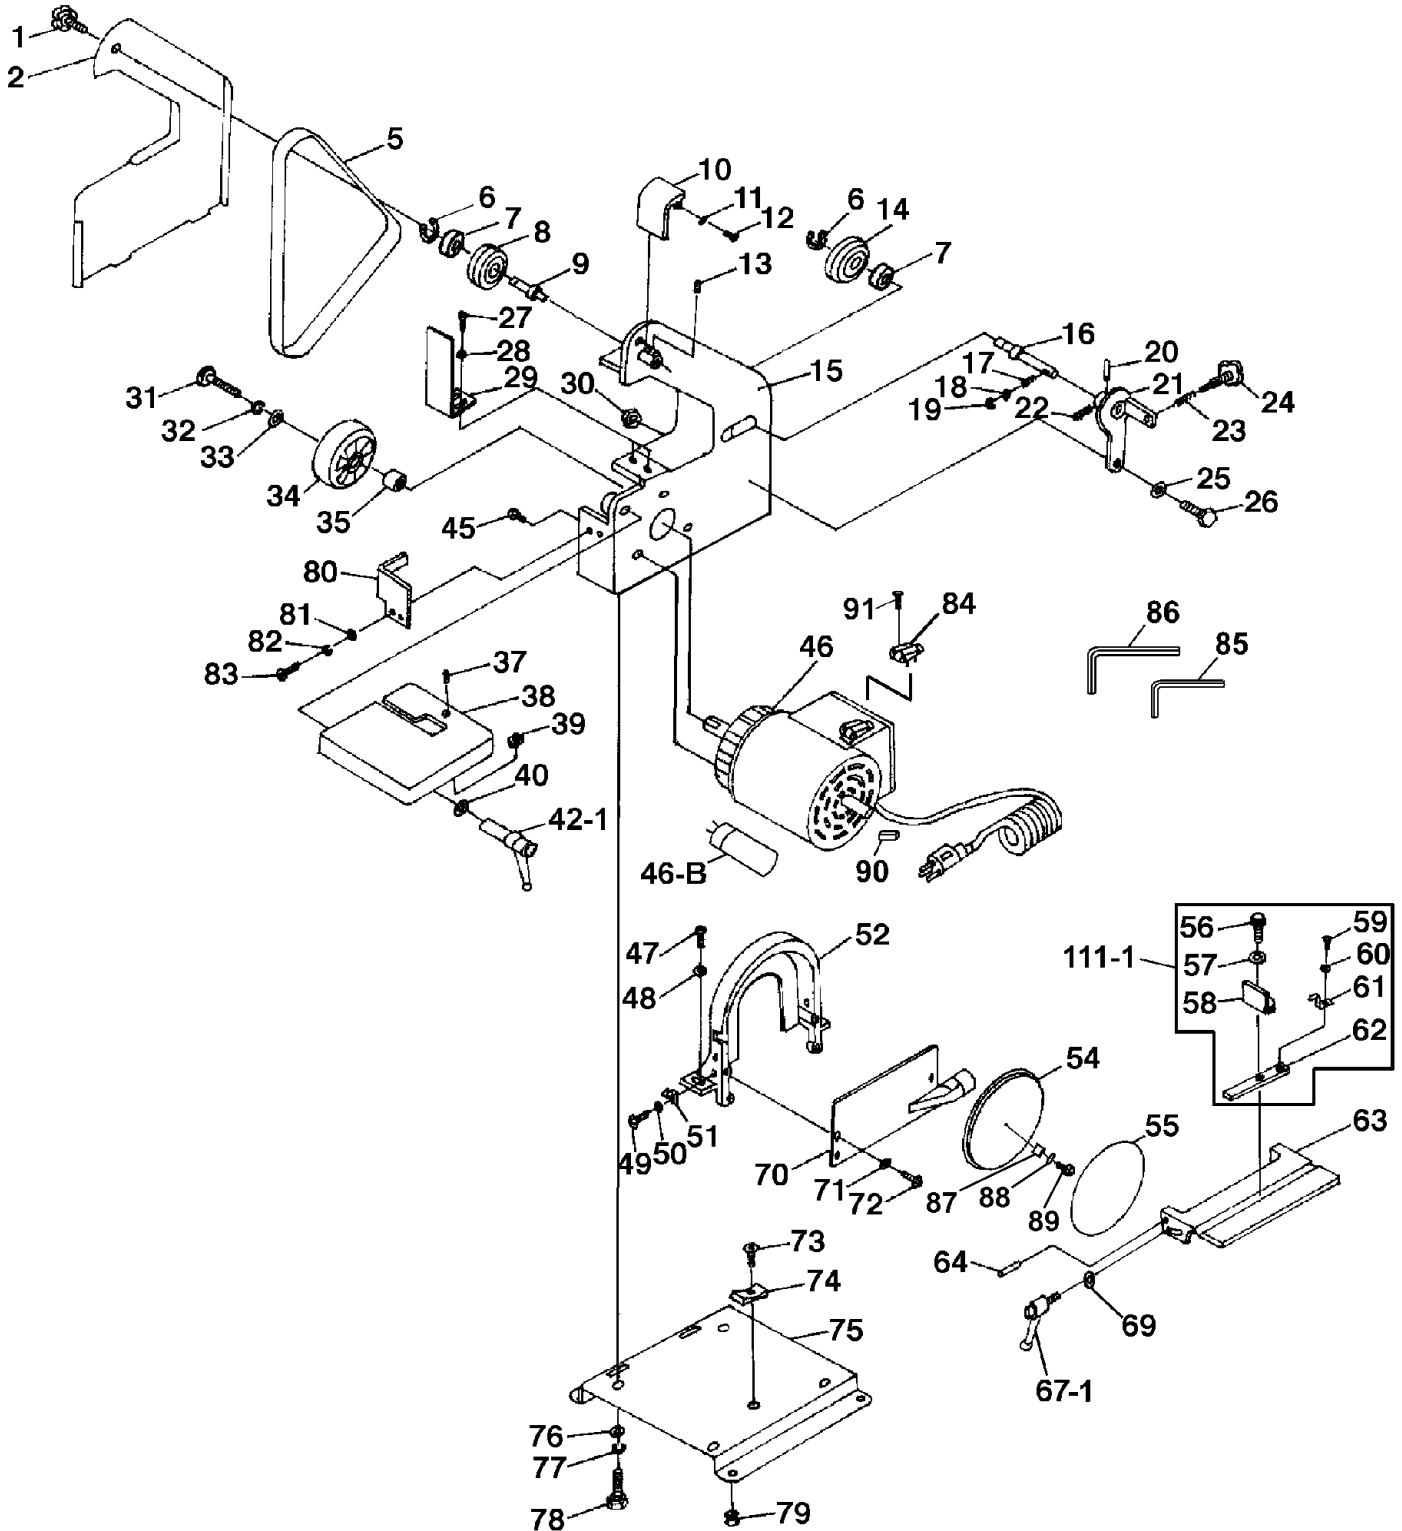

Service Manual / Manuel de Service

Belt Disc Sander Ponçeuse à Courroie et à Disque

Revised/Revisé 08/2008

KC-702C

Parts Pricing List / Liste de Prix des Pièces

KC-702C

Diag.	Order # Com.	English Description	Description Française	Qty./Qté.	Price/Prix
1	0507020010	KNOB	BOUTON	1	\$5.46
2	0507020020	COVER	COUVERCLE	1	\$13.51
5	SB-130-K	SANDING BELT	COURROIE DE PONCAGE	1	-
6	0507020060	RETAINING RING/SHAFT	ANNEAU DE RETENU/TIGE	2	\$1.55
7	0507020070	BALL BEARING	ROULEMENT A BILLES	2	\$11.44
8	0507020080	UPPER WHEEL	ROUE DU HAUT	1	\$4.54
9	0507020090	WHEEL SHAFT	TIGE DE LA ROUE	1	\$11.33
10	0507020100	BELT PROTECTOR	PROTECTEUR DE COURROIE	1	\$5.69
11	0507020110	WASHER	RONDELLE	1	\$1.67
12	0507020120	CAP SCREW	BOULON A TETE CYLINDRIQUE	1	\$1.90
13	0507020130	CAP SCREW	BOULON A TETE CYLINDRIQUE	1	\$1.90
14	0507020140	TENSION WHEEL	ROUE DE TENSION	1	\$4.54
15	0507020150	MAIN BODY	CHASSIS	1	\$44.56
16	0507020160	ADJUSTING ARBOR	ARBRE AJUSTABLE	1	\$15.58
17	0507020170	SPRING	RESSORT	1	\$2.70
18	0507020180	WASHER	RONDELLE	1	\$1.67
19	0507020190	RETAINING RING / "E"	ANNEAU DE RETENU "E"	1	\$1.55
20	0507020200	SPRING PIN	GOUPILLE A RESSORT	1	\$2.01
21	0507020210	ADJUSTMENT PLATE	PLAQUE D'AJUSTEMENT	1	\$10.75
22	0507020220	SPRING	RESSORT	1	\$3.16
23	0507020230	SPRING	RESSORT	1	\$3.16
24	0507020240	KNOB	BOUTON	1	\$5.69
25	0507020250	WASHER	RONDELLE	1	\$1.67
26	0507020260	HEX. BOLT	BOULON HEXAGONAL	1	\$2.01
27	0507020270	CAP SCREW	BOULON A TETE CYLINDRIQUE	2	\$1.90
28	0507020280	WASHER	RONDELLE	2	\$1.67
29	0507020290	BELT BRACKET	SUPPORT D'APPUI DE COURROIE	1	\$9.14
30	0507020300	NYLON HEX. NUT	ECROU HEXAGONAL AVEC NYLON	1	\$1.73
31	0507020310	PAN HD. SCREW	VIS A TETE BOMBEE	1	\$1.55
32	0507020320	SPRING WASHER	RONDELLE A RESSORT	1	\$1.55
33	0507020330	SPECIAL WASHER	RONDELLE SPECIALE	1	\$2.24
34	0507020340	DRIVE WHEEL	ROUE D'ENTRAINEMENT	1	\$10.75
35	0507020350	SLEEVE	MANCHON	1	\$3.74
37	0507020370	SET SCREW (SPECIAL)	VIS SANS TETE (SPECIALE)	1	\$1.78
38	0507020380	BELT TABLE	TABLE DE LA COURROIE	1	\$25.13
39	0507020390	HEX. NUT	ECROU HEXAGONAL	1	\$1.61
40	0507020400	WASHER	RONDELLE	1	\$1.67
42-1	0507020421	COMPLETE HANDLE ASS'Y	POIGNEE COMPLETE ASS.	1	\$10.29
45	0507020450	CAP SCREW	BOULON A TETE CYLINDRIQUE	1	\$1.73
46	0507020460	COMPLETE MOTOR ASS'Y	MOTEUR COMPLET ASSEMBLE	1	\$63.25
46-B	0507020462	RUNNING CAPACITOR	CONDENSATEUR D'OPERATION	1	\$21.79
47	0507020470	CAP SCREW	BOULON A TETE CYLINDRIQUE	1	\$2.24
48	0507020480	WASHER	RONDELLE	1	\$1.50
49	0507020490	PAN HD. SCREW	VIS A TETE BOMBEE	1	\$1.55
50	0507020500	WASHER	RONDELLE	1	\$1.55
51	0507020510	POINTER	INDICATEUR	1	\$2.59
52	0507020520	DISC SANDING COVER	COUVERCLE DE DISQUE	1	\$19.38