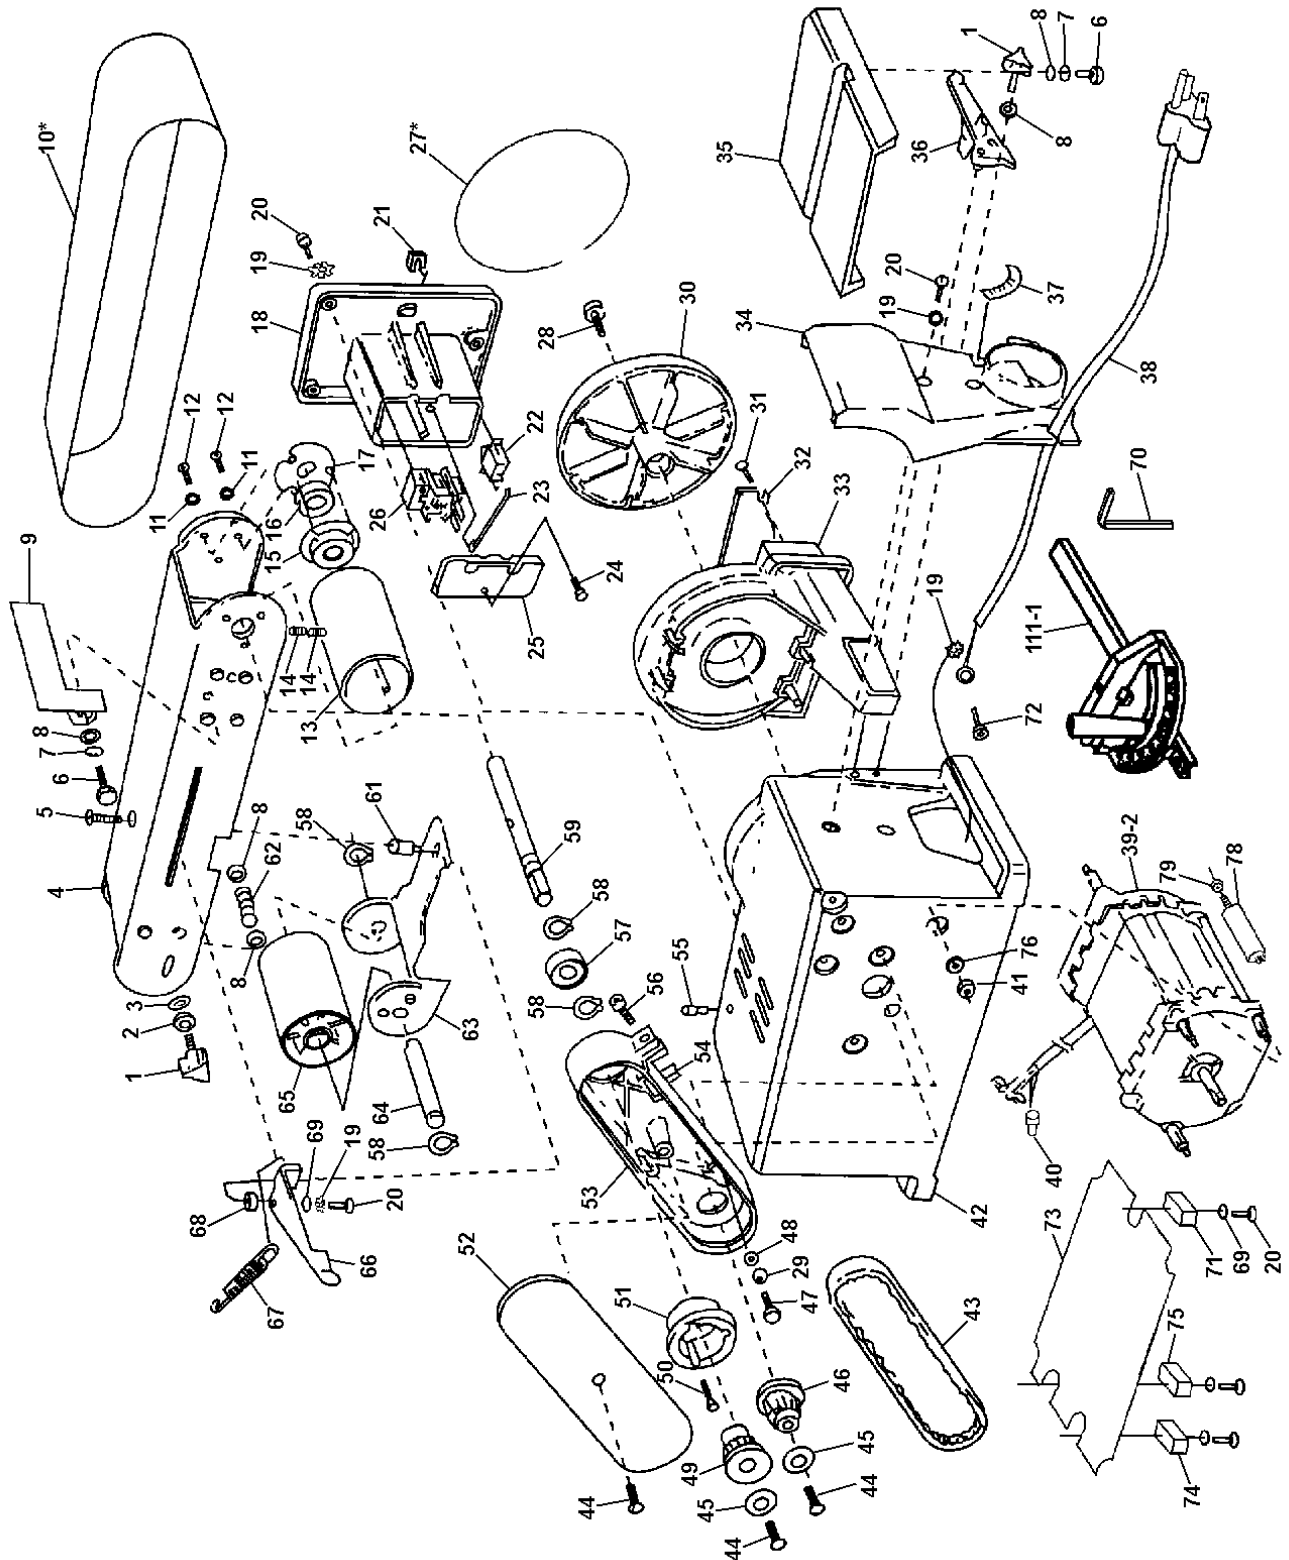

Revised/Revisé 08/2008

KC-705L

Parts Pricing List / Liste de Prix des Pièces

KC-705L

Diag.	Order # Com.	English Description	Description Française	Qty./Qté.	Price/Prix
1	4007050010	LOCKING KNOB	BOUTON DE VERROUILLAGE	2	$4.54
2	4007050020	RUBBER WASHER	RONDELLE EN CAOUTCHOUC	1	$1.90
3	4007050030	NOTCHED WASHER	RONDELLE ENCOCHÉE	1	$2.24
4	4007050040	BELT APRON	TABLIER DE LA COURROIE	1	$45.94
5	4007050050	COUNTERSUNK SCREW	VIS A TÊTE FRAISÉE	1	$2.13
6	4007050060	HEX. BOLT	BOULON HEXAGONAL	2	$1.61
7	4007050070	TOOTH WASHER	RONDELLE DENTELEE	3	$1.73
8	4007050080	WASHER	RONDELLE	5	$1.61
9	4007050090	BACKSTOP	SUPPORT ARRET	1	$11.33
10	SB-436-K	SANDING BELT	COURROIE DE PONCAGE	1	-
11	4007050110	SPRING WASHER	RONDELLE A RESSORT	2	$1.55
12	4007050120	PAN HEAD SCREW	VIS A TÊTE BOMBÉE	2	$1.55
13	4007050130	DRIVE ROLLER	ROULEAU D'ENTRAÎNEMENT	1	$26.28
14	4007050140	SET SCREW	VIS SANS TÊTE	2	$2.01
15	4007050150	BEARING CAP	CAPUCHON DU ROULEMENT	1	$6.04
16	4007050160	BALL BEARING	ROULEMENT A BILLES	1	$13.74
17	4007050170	BEARING COVER	COUVERCLE DU ROULEMENT	1	$5.00
18	4007050180	SWITCH BOX	BOITE DE L'INTERRUPTEUR	1	$9.83
19	4007050190	TOOTH WASHER	RONDELLE DENTELEE	6	$1.67
20	4007050200	PAN HEAD SCREW	VIS A TÊTE BOMBÉE	6	$1.67
21	4007050210	SWITCH KEY	CLE DE SECURITE	1	$2.82
22	4007050220	SWITCH	INTERRUPTEUR	1	$12.59
23	4007050230	LEAD	FIL DE JUNCTION	1	$2.70
24	4007050240	TAPPING SCREW	VIS AUTOTARAUEUSE	1	$2.13
25	4007050250	SWITCH BOX COVER	COUVERCLE DE L'INTERRUPTEUR	1	$4.20
26	4007050260	SAFETY RELAY	RELAJ DE SURCHARGE	1	$14.66
27	SD-6-K	SANDING DISC	DISQUE DE PONCAGE	1	-
28	4007050280	CAP SCREW	BOULON A TÊTE CYLINDRIQUE	1	$1.73
29	4007050290	TOOTH WASHER	RONDELLE DENTELEE	1	$1.73
30	4007050300	6" DISC	DISQUE 6"	1	$21.56
31	4007050310	TAPPING SCREW	VIS AUTOTARAUEUSE	2	$1.67
32	4007050320	DISC GUARD	PROTECTEUR DU DISQUE	1	$9.14
33	4007050330	DISC HOUSING	BOITIER DU DISQUE	1	$18.11
34	4007050340	DUST COLLECTOR PORT	COLLECTEUR DE SORTIE DE POUS.	1	$13.28
35	4007050350	TABLE	TABLE	1	$34.10
36	4007050360	TABLE SUPPORT	SUPPORT DE TABLE	1	$7.30
37	4007050370	DEGREE SCALE	ECHELLE DE DEGREE	1	$3.74
38	4007050380	POWER CORD	CORDON D'ALIMENTATION	1	$17.19
39-2	4007050392	MOTOR (1/3 HP)	MOTEUR (1/3 CV)	1	$79.35
40	4007050400	WIRE CONNECTOR	CONNECTEUR POUR FIL	2	$1.55
41	4007050410	HEX. NUT	ECROU HEXAGONAL	1	$1.61
42	4007050420	BASE	SOCLE	1	$78.03
43	4007050430	DRIVE BELT	COURROIE DE COMMANDEMENT	1	$11.33
44	4007050440	COUNTERSUNK SCREW	VIS A TÊTE FRAISÉE	3	$1.78
45	4007050450	SHOULDER WASHER	RONDELLE AVEC EPAULEMENT	2	$2.13
46	4007050460	MOTOR PULLEY	POULIE DU MOTEUR	1	$14.32
47	4007050470	PAN HEAD SCREW	VIS A TÊTE BOMBÉE	1	$1.90

Pricing subject to change without prior notice. / Prix sujet à changement sans préavis.