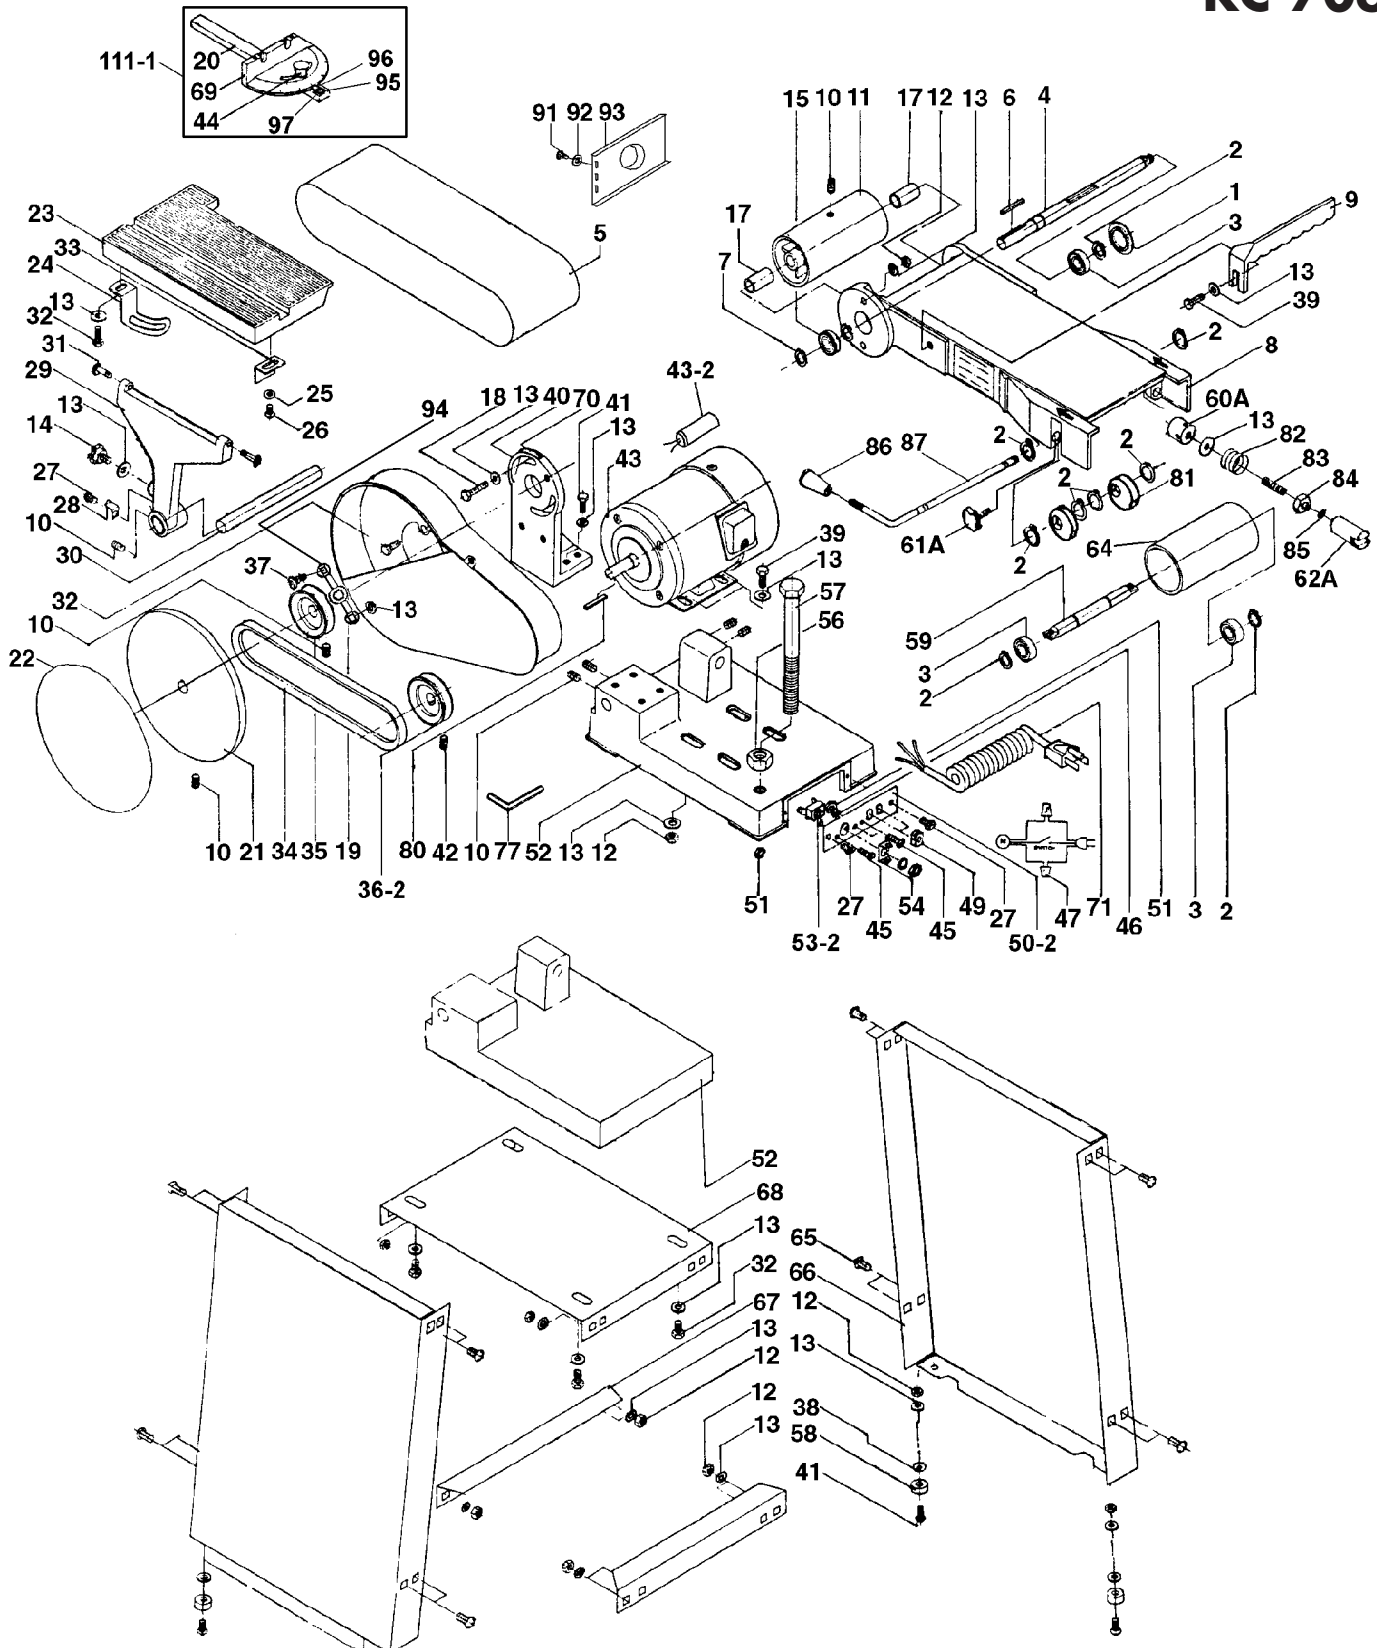

Revised/Revisé 08/2008

KC-706L

Parts Pricing List / Liste de Prix des Pièces

KC-706L

Diag.	Order # Com.	English Description	Description Française	Qty./Qté.	Price/Prix
1	1307060010	RUBBER COVER	COUVERCLE EN CAOUTCHOUC	1	$3.39
2	1307060020	RETAINING RING/SHAFT	ANNEAU DE RETENU/TIGE	9	$1.55
3	1307060030	BALL BEARING	ROULEMENT A BILLES	3	$11.10
4	1307060040	DRIVING ROLLER SHAFT	AXE D'ENTRAINEMENT	1	$32.03
5	SB-648-K	SANDING BELT	COURROIE DE PONCAGE	1	-
6	1307060060	KEY	CLE DE RETENUE	1	$1.78
7	1307060070	RETAINING RING/SHAFT	ANNEAU DE RETENU/TIGE	1	$1.55
8	1307060080	"NEW" BELT FRAME	SUP. DE LA COURROIE (NOUVEAU)	1	$224.25
9	1307060090	BACK STOP	BUTEE D'ARRET	1	$22.71
10	1307060100	SET SCREW	VIS SANS TETE	9	$1.67
11	1307060110	DRIVING ROLLER	ROULEAU D'ENTRAINEMENT	1	$44.68
12	1307060120	HEX. NUT	ECROU HEXAGONAL	26	$1.55
13	1307060130	WASHER	RONDELLE	36	$1.50
14	1307060140	KNOB	BOUTON	1	$3.74
15	1307060150	BALL BEARING/RET. RING	ROU. A BILLES/ ANNEAU DE RETENU	1	$22.94
17	1307060170	ROLLER BUSHING	BAGUE DE ROULEAU	2	$3.39
18	1307060180	CARRIAGE BOLT	BOULON A CARROSSERIE	2	$2.24
19	1307060190	COMPLETE PULLEY COVER	COUV. DE LA POULIE COMPLET	1	$57.33
20	1307060200	MITER BAR	TIGE DU GUIDE A ONGLET	1	$8.45
21	1307060210	ALUMINUM SANDING DISC	DISQUE DE SABLAGE EN ALUMINIUM	1	$45.60
22	SD-9-K	SANDING DISC	DISQUE DE PONCAGE	1	-
23	1307060230	TILT TABLE	TABLE INCLINABLE	1	$44.56
24	1307060240	ANGLE BRACKET	SUPPORT A ANGLE	1	$11.33
25	1307060250	WASHER	RONDELLE	2	$1.55
26	1307060260	PAN HD. SCREW	VIS A TETE BOMBEE	2	$1.67
27	1307060270	RD. HD. SCREW	VIS A TETE RONDE	4	$1.55
28	1307060280	POINTER	INDICATEUR	1	$2.70
29	1307060290	TABLE SUPPORT BRACKET	SUPPORT DE TABLE	1	$51.46
30	1307060300	SUPPORT BAR	TIGE DE SUPPORT	1	$14.78
31	1307060310	LOCK PIN	AXE DE RETENU	2	$2.59
32	1307060320	HEX. BOLT	BOULON HEXAGONAL	8	$1.61
33	1307060330	TABLE BRACKET	SUPPORT DE TABLE	2	$3.74
34	1307060340	V-BELT	COURROIE EN "V"	1	$12.36
35	1307060350	DRIVE PULLEY	POULIE DE COMMANDEMENT	1	$15.70
36	1307060360	OLD MOTOR PULLEY	ANCIENNE POULIE DU MOTEUR	1	$11.33
36-2	1307060362	MOTOR PULLEY	POULIE DE MOTEUR	1	$13.74
37	1307060370	LOCK KNOB	BOUTON DE VERROUILLAGE	1	$3.28
38	1307060380	WASHER	RONDELLE	4	$1.73
39	1307060390	HEX. BOLT	BOULON HEXAGONAL	6	$1.90
40	1307060400	TILT BRACKET	SUPPORT D'INCLINAISON	1	$63.25
41	1307060410	HEX. BOLT	BOULON HEXAGONAL	8	$1.90
42	1307060420	SET SCREW	VIS SANS TETE	1	$1.67
43	1307060430	MOTOR	MOTEUR	1	$228.85
43-2	1307060432	STARTING CAPACITOR	CONDENSATEUR DE DEMARRAGE	1	$22.94
44	1307060440	MITER GAUGE KNOB	BOUTON DE GUIDE A ONGLETS	1	$2.93
45	1307060450	RD. HD. SCREW	VIS A TETE RONDE	3	$1.55
46	1307060460	TOOTH WASHER	RONDELLE DENTELEE	1	$1.67

Pricing subject to change without prior notice. / Prix sujet à changement sans préavis.