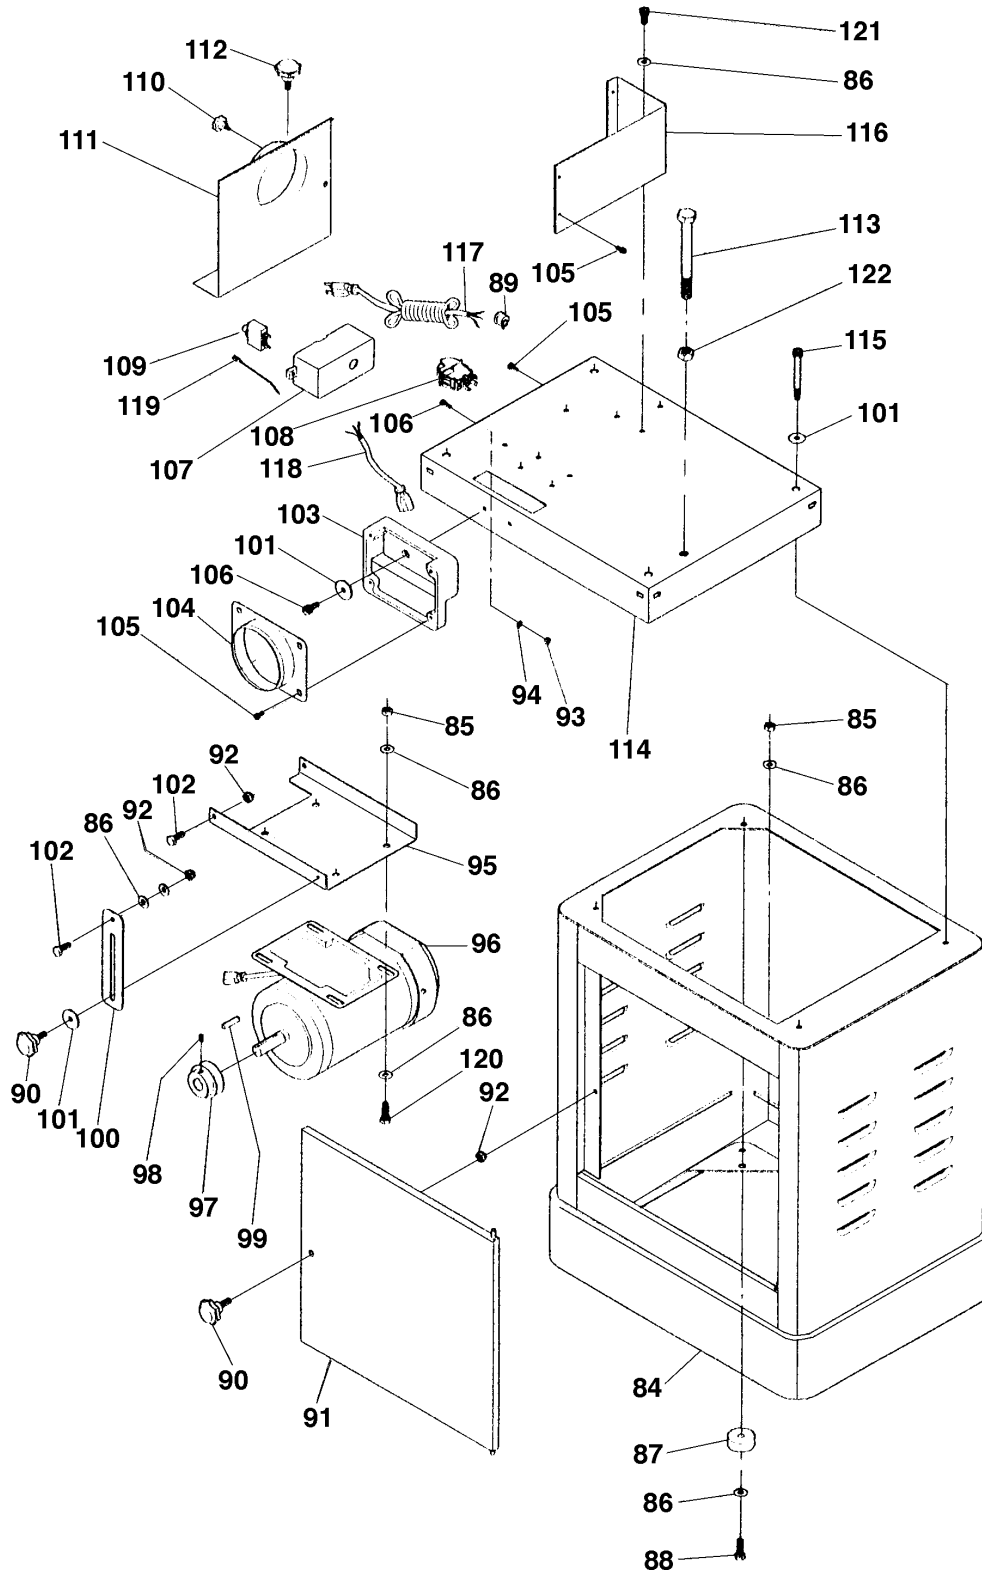

Service Manual / Manuel de Service

6" x 48" Belt & 12" Disc Sander Ponceuse à Courroie 6" x 48" et Disque 12"

Revised/Revisé 08/2008

Main Diagram / Diagramme Principale

KC-788FX

Service Manual / Manuel de Service

6" x 48" Belt & 12" Disc Sander Ponceuse à Courroie 6" x 48" et Disque 12"

Revised/Revisé 08/2008

Motor & Base Diagram / Diagramme du Moteur et de la Base

KC-788FX

Parts Pricing List / Liste de Prix des Pièces **KC-788FX**