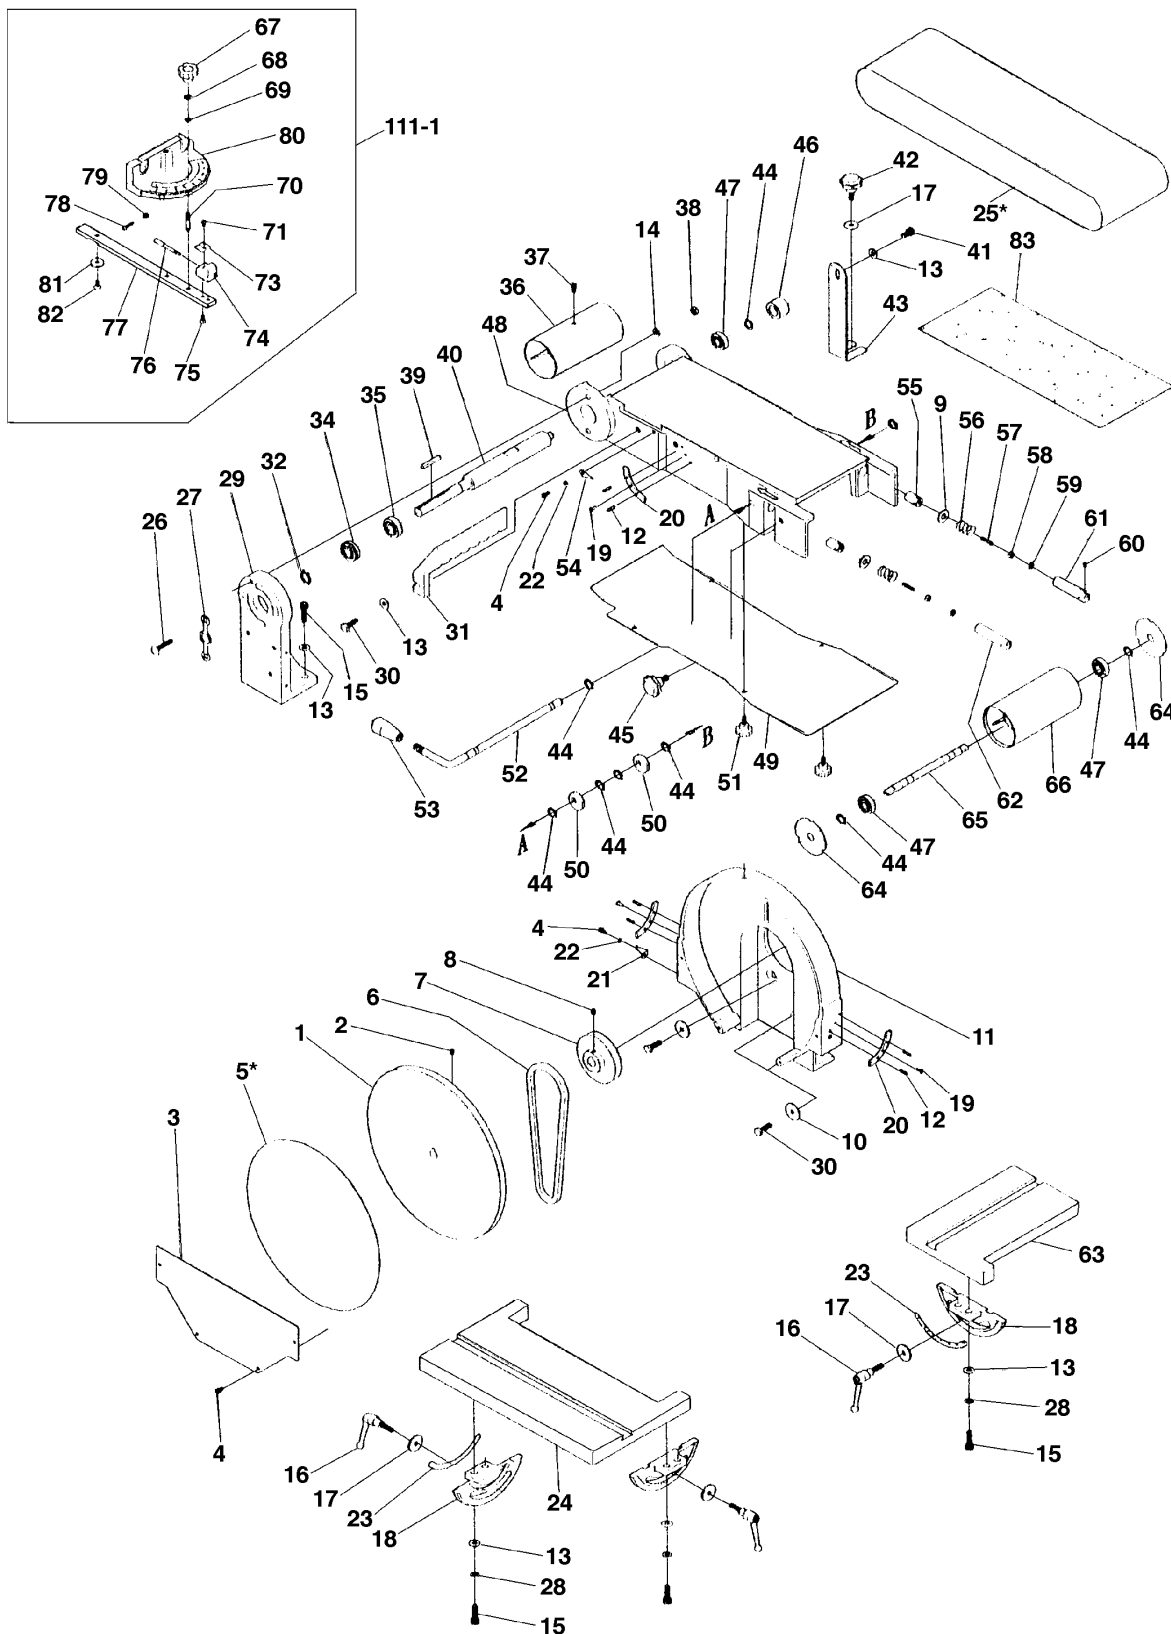

Service Manual / Manuel de Service

6" x 48" Belt & 12" Disc Sander Ponceuse à Courroie 6" x 48" et Disque 12"

Revised/Revisé 08/2008

Main Diagram / Diagramme Principale

KC-788FX

Service Manual / Manuel de Service

6" x 48" Belt & 12" Disc Sander Ponceuse à Courroie 6" x 48" et Disque 12"

Revised/Revisé 08/2008

Motor & Base Diagram / Diagramme du Moteur et de la Base

KC-788FX

Parts Pricing List / Liste de Prix des Pièces **KC-788FX**