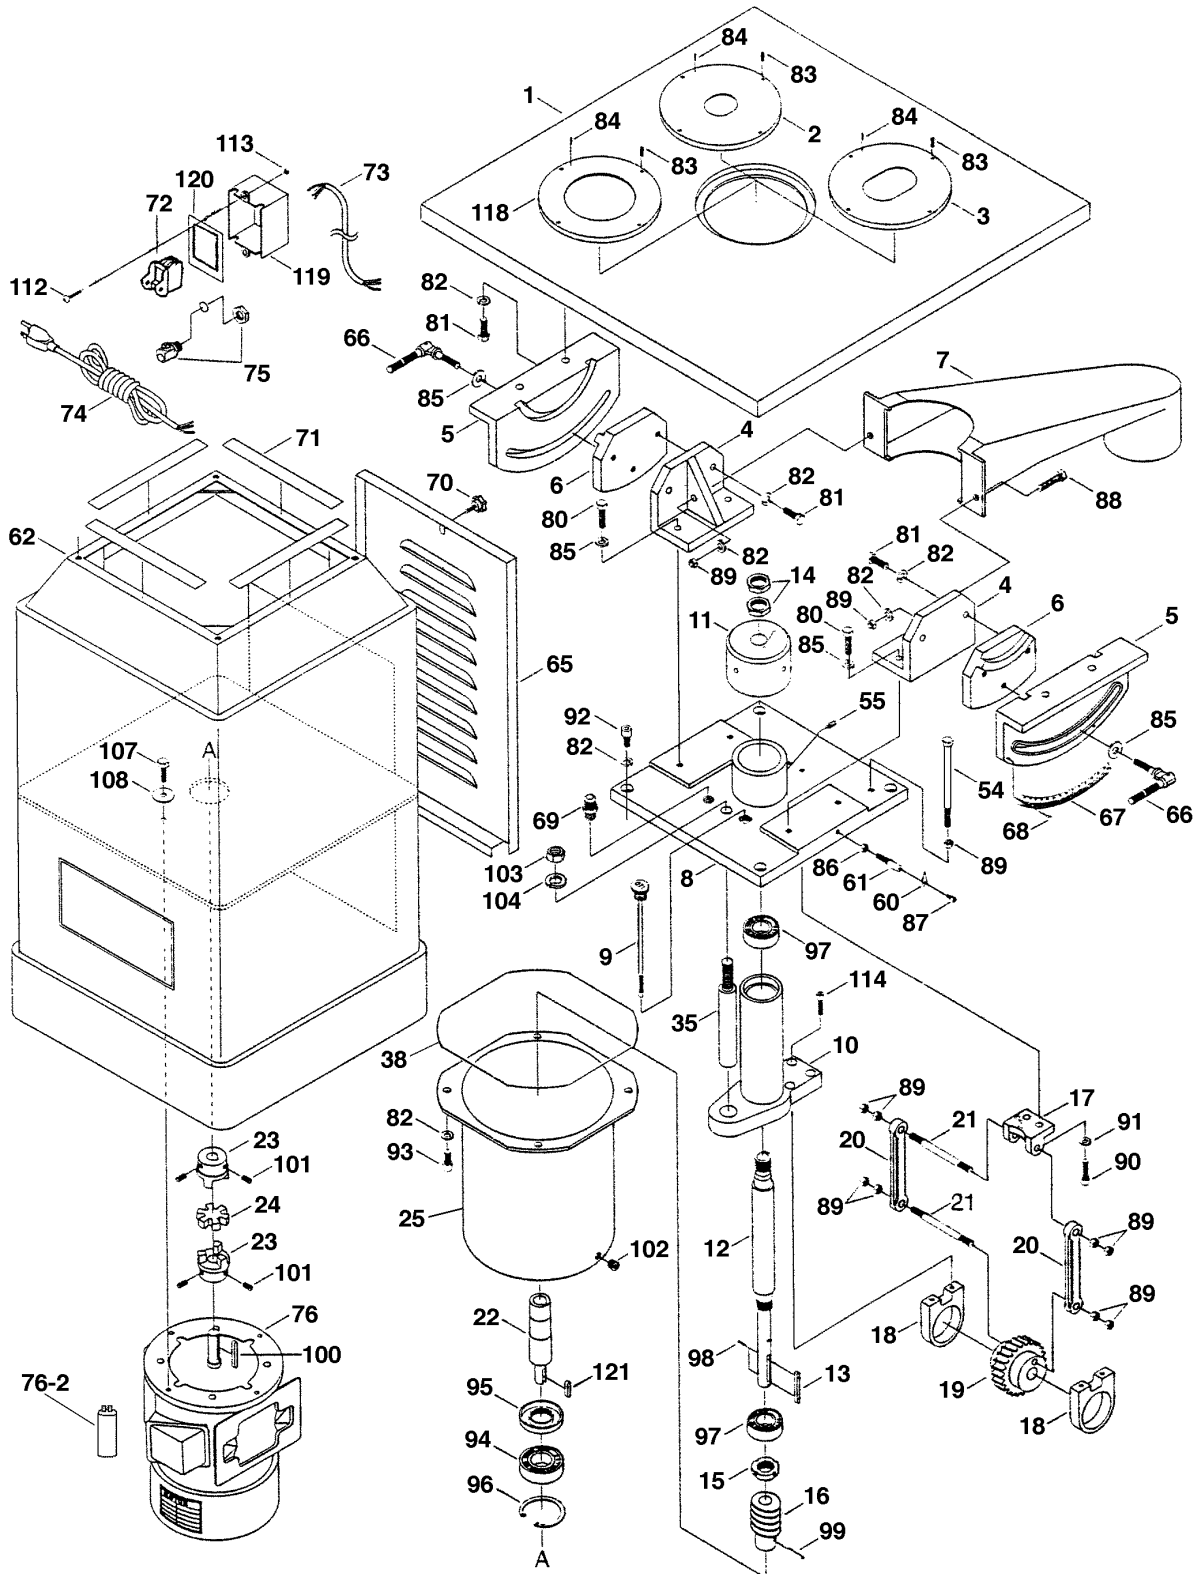

Service Manual / Manuel de Service

Oscillating Spindle Sander Ponceuse Verticale Oscillante

Revised/Revisé 08/2008

Main Diagram / Diagramme Principale

KC-OVS-F2