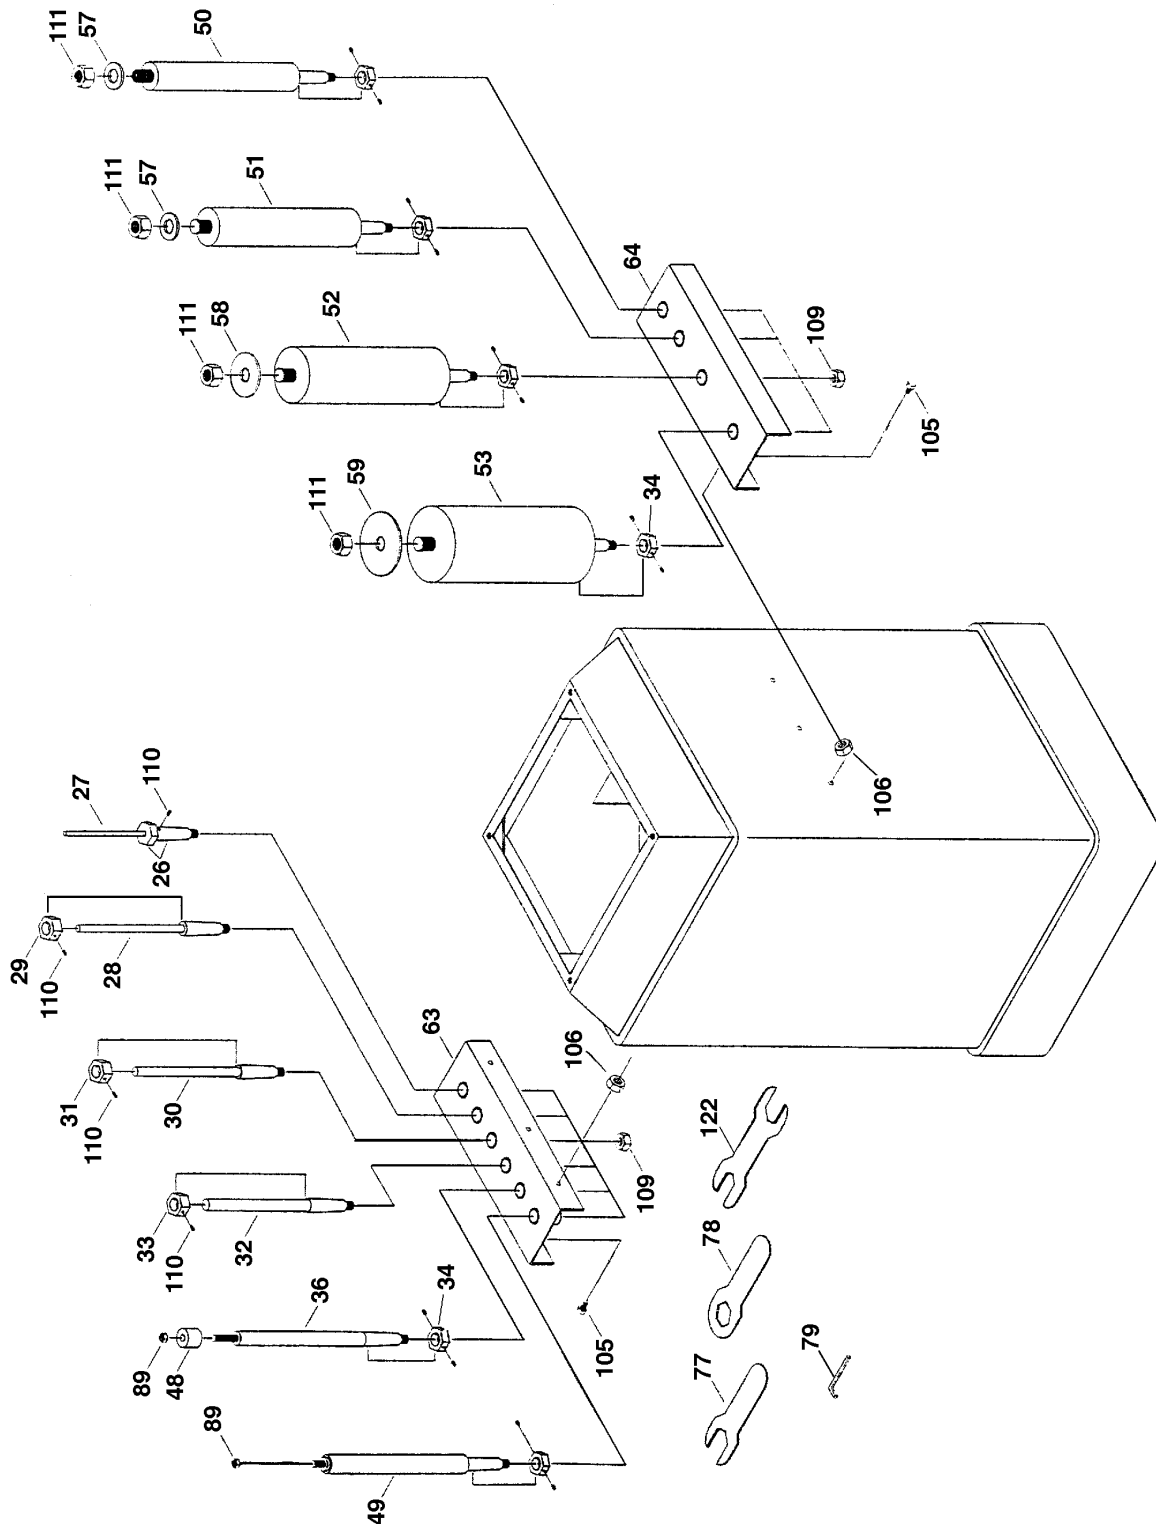

Revised/Revisé 08/2008

Spindle Diagram / Diagramme des Arbres

KC-OVS-F2

Parts Pricing List / Liste de Prix des Pièces KC-OVS-F2

Diag.	Order # Com.	English Description	Description Française	Qty./Qté.	Price/Prix
1	3488880010	TABLE	TABLE	1	\$396.75
2	3488880020	1 5/8" TABLE INSERT	INSERTION DE TABLE 1 5/8"	1	\$28.69
3	3488880030	2 1/8" TABLE INSERT	INSERTION DE TABLE 2 1/8"	1	\$28.69
4	3488880040	BRACKET TYPE "L"	SUPPORT EN "L"	2	\$68.94
5	3488880050	OUTSIDE TRUNNION	TOURILLON EXTERIEUR	2	\$103.33
6	3488880060	INSIDE TRUNNION	TOURILLON INTERIEUR	2	\$67.56
7	3488880070	COLLECT DUST COVER	ADAPTATEUR POUR DEPOUSSIEREUR	1	\$91.94
8	3488880080	MAIN CASTING	PLAQUE MAITRESSE	1	\$293.25
9	3488880090	OIL GAUGE	JAUGE POUR L'HUILE	1	\$20.64
10	3488880100	QUILL	MANCHON	1	\$113.68
11	3488880110	COVER	COUVERCLE	1	\$51.69
12	3488880120	MAIN SHAFT	TIGE PRINCIPALE	1	\$189.58
13	3488880130	KEY	CLE DE RETENUE	1	\$5.69
14	3488880140	NUT	ECROU	2	\$6.84
15	3488880150	SPANNER NUT	ECROU SPECIAL	1	\$10.29
16	3488880160	WORM GEAR	ENGRENAGE SANS FIN	1	\$106.78
17	3488880170	"U" BLOCK	SUPPORT EN "U"	1	\$20.41
18	3488880180	BEARING BLOCK	SUPPORT D'ENGRENAGE	2	\$114.83
19	3488880190	WORM GEAR -24T	ENGRENAGE -24D	1	\$190.84
20	3488880200	CONNECTING ROD	TIGE D'OSCILLATION	2	\$14.89
21	3488880210	STUD	TIGE FILETEE	2	\$6.61
22	3488880220	DRIVE SHAFT	TIGE MAITRESSE	1	\$63.19
23	3488880230	HUB	JOINT D'EMBRAYAGE	2	\$57.33
24	3488880240	RUBBER BUMPER	JOINT EN CAOUTCHOUC	1	\$13.74
25	3488880250	CASE	BOITIER D'ENGRENAGE	1	\$212.75
26	3488880260	ARBOR SPINDLE	ARBRE DE L'AXE	1	\$25.24
27	3488880270	1/4" SPINDLE	ARBRE 1/4"	1	\$17.19
28	3488880280	3/8" SPINDLE	ARBRE 3/8"	1	\$40.19
29	3488880290	RETAINER	BAGUE DE RETENUE	1	\$10.29
30	3488880300	1/2" SPINDLE	ARBRE 1/2"	1	\$40.19
31	3488880310	RETAINER	BAGUE DE RETENUE	1	\$10.29
32	3488880320	5/8" SPINDLE	ARBRE 5/8"	1	\$45.94
33	3488880330	RETAINER	BAGUE DE RETENUE	1	\$10.29
34	3488880340	RETAINER	BAGUE DE RETENUE	6	\$10.29
35	3488880350	SHAFT GUIDE	TIGE DE FIXATION	1	\$40.08
36	3488880360	3/4" SPINDLE	ARBRE 3/4"	1	\$52.84
38	3488880380	CASE GASKET	JOINT D'ETANCHEITE DU BOITIER	1	\$12.25
48	3488880480	BUSHING	BAGUE	1	\$5.46
49	3488880490	1" SPINDLE	ARBRE 1"	1	\$57.44
50	3488880500	1 1/2" SPINDLE	ARBRE 1-1/2"	1	\$63.19
51	3488880510	2" SPINDLE	ARBRE 2"	1	\$68.94
52	3488880520	3" SPINDLE	ARBRE 3"	1	\$120.69
53	3488880530	4" SPINDLE	ARBRE 4"	1	\$132.19
54	3488880540	HEX. BOLT	BOULON HEXAGONAL	1	\$3.39
55	3488880550	GREASE FITTING	ADAPTATEUR POUR GRAISSAGE	1	\$3.28
57	3488880570	WASHER	RONDELLE	4	\$3.74
58	3488880580	WASHER	RONDELLE	2	\$4.43