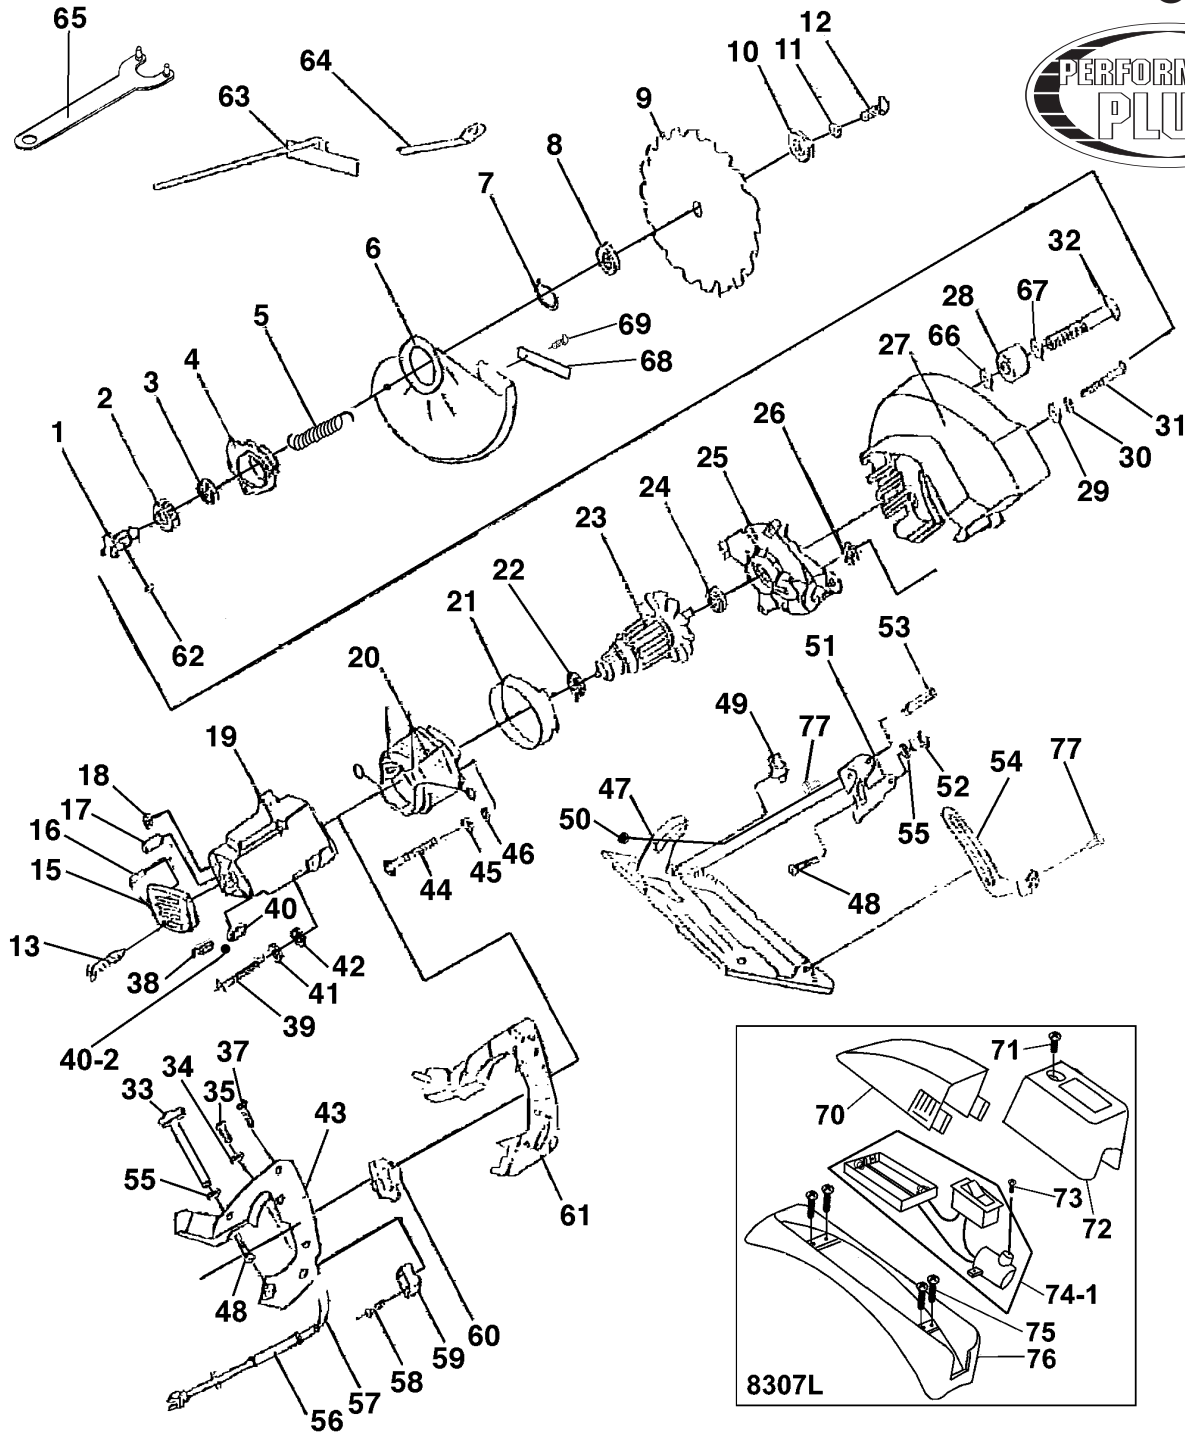

Service Manual / Manuel de Service

7 1/4" Circular Saw with Laser
Scie Circulaire 7 1/4" avec Laser

Revised/Revisé 08/2008

8307L

Parts Pricing List / Liste de Prix des Pièces

8307L

Diag.	Order # Com.	English Description	Description Française	Qty./Qté.	Price/Prix
1	4983070010	SPINDLE	ARBRE	1	\$9.03
2	4983070020	GEAR	ENGRENAGE	1	\$10.98
3	4983070030	BALL BEARING	ROULEMENT A BILLES	1	\$12.59
4	4983070040	BEARING HOUSING	BOITIER DU ROULEMENT	1	\$5.46
5	4983070050	RETURN SPRING	RESSORT DE RETOUR	1	\$4.43
6	4983070060	MOVABLE BLADE GUARD	PROTECTEUR DE LA LAME MOBILE	1	\$17.08
7	4983070070	RETAINING RING/SHAFT	ANNEAU DE RETENUE/TIGE	1	\$2.82
8	4983070080	BLADE FLANGE (INSIDE)	BRIDE DE LA LAME (INTERIEUR)	1	\$4.43
9	KSC-724T	BLADE	LAME	1	-
10	4983070100	BLADE FLANGE (OUTSIDE)	BRIDE DE LA LAME (EXTERIEUR)	1	\$3.74
11	4983070110	WASHER	RONDELLE	1	\$1.67
12	4983070120	HEX. BOLT	BOULON HEXAGONAL	1	\$1.67
13	4983070130	TAPPING SCREW	VIS AUTOTARAUDEUSE	2	\$1.90
15	4983070150	REAR HOUSING COVER	COUVERCLE DU BOITIER (ARRIERE)	1	\$6.04
16	4983070160	BRUSH HOLDER BRACKET	SUPPORT DU PORTE BALAIS	2	\$1.78
17	4983070170	BEARING HOLDER	SUPPORT DU ROULEMENT	1	\$2.24
18	4983070180	HEX. NUT	ECROU HEXAGONAL	2	\$1.55
19	4983070190	MOTOR HOUSING	BOITIER DU MOTEUR	1	\$22.94
20	4983070200	FIELD COIL	BOBINE D'ENTRAINEMENT	1	\$32.60
21	4983070210	FAN GUIDE	GUIDE DU VENTILATEUR	1	\$4.77
22	4983070220	BALL BEARING	ROULEMENT A BILLES	1	\$14.55
23	4983070230	ARMATURE	ARMATURE	1	\$34.44
24	4983070240	BALL BEARING	ROULEMENT A BILLES	1	\$12.59
25	4983070250	GEAR HOUSING	BOITIER DE L'ENGRENAGE	1	\$13.40
26	4983070260	BALL BEARING	ROULEMENT A BILLES	1	\$13.74
27	4983070270	UPPER BLADE GUARD	PROTECTEUR DE LA LAME (HAUT)	1	\$27.43
28	4983070280	STOPPER	AMORTISSEUR	1	\$2.24
29	4983070290	WASHER	RONDELLE	2	\$1.61
30	4983070300	SPRING WASHER	RONDELLE A RESSORT	2	\$1.55
31	4983070310	PAN HD. SCREW	VIS A TETE BOMBEE	2	\$1.67
32	4983070320	PAN HD. SCREW	VIS A TETE BOMBEE	1	\$1.78
33	4983070330	LOCK HANDLE	POIGNEE DE VERROUILLAGE	1	\$5.58
34	4983070340	WASHER	RONDELLE	6	\$1.55
35	4983070350	PAN HD. SCREW	VIS A TETE BOMBEE	2	\$1.73
37	4983070370	PAN HD. SCREW	VIS A TETE BOMBEE	3	\$1.67
38	4983070380	CARBON BRUSH SET (2)	JEU DE BALAI AU CARBONE (2)	1	\$14.43
39	4983070390	PAN HD. SCREW	VIS A TETE BOMBEE	4	\$2.19
40	4983070400	BRUSH HOLDER	PORTE BALAI	2	\$4.43
40-2	4983070402	BRUSH HOLDER CAP	CAPUCHON DES BALAIS	2	\$2.70
41	4983070410	SPRING WASHER	RONDELLE A RESSORT	4	\$1.55
42	4983070420	WASHER	RONDELLE	4	\$1.55
43	4983070430	HANDLE (LEFT)	POIGNEE (GAUCHE)	1	\$11.10
43-1	4983070431	PAIR OF BLACK HANDLES (43 & 61)	PAIRE DE POIGNEE NOIR (43 & 61)	1	\$20.64
44	4983070440	PAN HD. SCREW	VIS A TETE BOMBEE	2	\$3.05
45	4983070450	SPRING WASHER	RONDELLE A RESSORT	2	\$1.55
46	4983070460	WASHER	RONDELLE	2	\$1.55
47	4983070470	WORKING TABLE	TABLE DE TRAVAIL	1	\$19.38