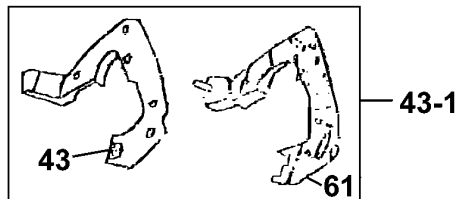

Service Manual / Manuel de Service

7 1/4" Circular Saw with Laser
Scie Circulaire 7 1/4" avec Laser

Revised/Revisé 08/2008

8307L

Parts Pricing List / Liste de Prix des Pièces

8307L

Diag.	Order # Com.	English Description	Description Française	Qty./Qté.	Price/Prix
1	4983070010	SPINDLE	ARBRE	1	\$9.03
2	4983070020	GEAR	ENGRENAGE	1	\$10.98
3	4983070030	BALL BEARING	ROULEMENT A BILLES	1	\$12.59
4	4983070040	BEARING HOUSING	BOITIER DU ROULEMENT	1	\$5.46
5	4983070050	RETURN SPRING	RESSORT DE RETOUR	1	\$4.43
6	4983070060	MOVABLE BLADE GUARD	PROTECTEUR DE LA LAME MOBILE	1	\$17.08
7	4983070070	RETAINING RING/SHAFT	ANNEAU DE RETENUE/TIGE	1	\$2.82
8	4983070080	BLADE FLANGE (INSIDE)	BRIDE DE LA LAME (INTERIEUR)	1	\$4.43
9	KSC-724T	BLADE	LAME	1	-
10	4983070100	BLADE FLANGE (OUTSIDE)	BRIDE DE LA LAME (EXTERIEUR)	1	\$3.74
11	4983070110	WASHER	RONDELLE	1	\$1.67
12	4983070120	HEX. BOLT	BOULON HEXAGONAL	1	\$1.67
13	4983070130	TAPPING SCREW	VIS AUTOTARAUDEUSE	2	\$1.90
15	4983070150	REAR HOUSING COVER	COUVERCLE DU BOITIER (ARRIERE)	1	\$6.04
16	4983070160	BRUSH HOLDER BRACKET	SUPPORT DU PORTE BALAIS	2	\$1.78
17	4983070170	BEARING HOLDER	SUPPORT DU ROULEMENT	1	\$2.24
18	4983070180	HEX. NUT	ECROU HEXAGONAL	2	\$1.55
19	4983070190	MOTOR HOUSING	BOITIER DU MOTEUR	1	\$22.94
20	4983070200	FIELD COIL	BOBINE D'ENTRAINEMENT	1	\$32.60
21	4983070210	FAN GUIDE	GUIDE DU VENTILATEUR	1	\$4.77
22	4983070220	BALL BEARING	ROULEMENT A BILLES	1	\$14.55
23	4983070230	ARMATURE	ARMATURE	1	\$34.44
24	4983070240	BALL BEARING	ROULEMENT A BILLES	1	\$12.59
25	4983070250	GEAR HOUSING	BOITIER DE L'ENGRENAGE	1	\$13.40
26	4983070260	BALL BEARING	ROULEMENT A BILLES	1	\$13.74
27	4983070270	UPPER BLADE GUARD	PROTECTEUR DE LA LAME (HAUT)	1	\$27.43
28	4983070280	STOPPER	AMORTISSEUR	1	\$2.24
29	4983070290	WASHER	RONDELLE	2	\$1.61
30	4983070300	SPRING WASHER	RONDELLE A RESSORT	2	\$1.55
31	4983070310	PAN HD. SCREW	VIS A TETE BOMBEE	2	\$1.67
32	4983070320	PAN HD. SCREW	VIS A TETE BOMBEE	1	\$1.78
33	4983070330	LOCK HANDLE	POIGNEE DE VERROUILLAGE	1	\$5.58
34	4983070340	WASHER	RONDELLE	6	\$1.55
35	4983070350	PAN HD. SCREW	VIS A TETE BOMBEE	2	\$1.73
37	4983070370	PAN HD. SCREW	VIS A TETE BOMBEE	3	\$1.67
38	4983070380	CARBON BRUSH SET (2)	JEU DE BALAI AU CARBONE (2)	1	\$14.43
39	4983070390	PAN HD. SCREW	VIS A TETE BOMBEE	4	\$2.19
40	4983070400	BRUSH HOLDER	PORTE BALAI	2	\$4.43
40-2	4983070402	BRUSH HOLDER CAP	CAPUCHON DES BALAIS	2	\$2.70
41	4983070410	SPRING WASHER	RONDELLE A RESSORT	4	\$1.55
42	4983070420	WASHER	RONDELLE	4	\$1.55
43	4983070430	HANDLE (LEFT)	POIGNEE (GAUCHE)	1	\$11.10
43-1	4983070431	PAIR OF BLACK HANDLES (43 & 61)	PAIRE DE POIGNEE NOIR (43 & 61)	1	\$20.64
44	4983070440	PAN HD. SCREW	VIS A TETE BOMBEE	2	\$3.05
45	4983070450	SPRING WASHER	RONDELLE A RESSORT	2	\$1.55
46	4983070460	WASHER	RONDELLE	2	\$1.55
47	4983070470	WORKING TABLE	TABLE DE TRAVAIL	1	\$19.38