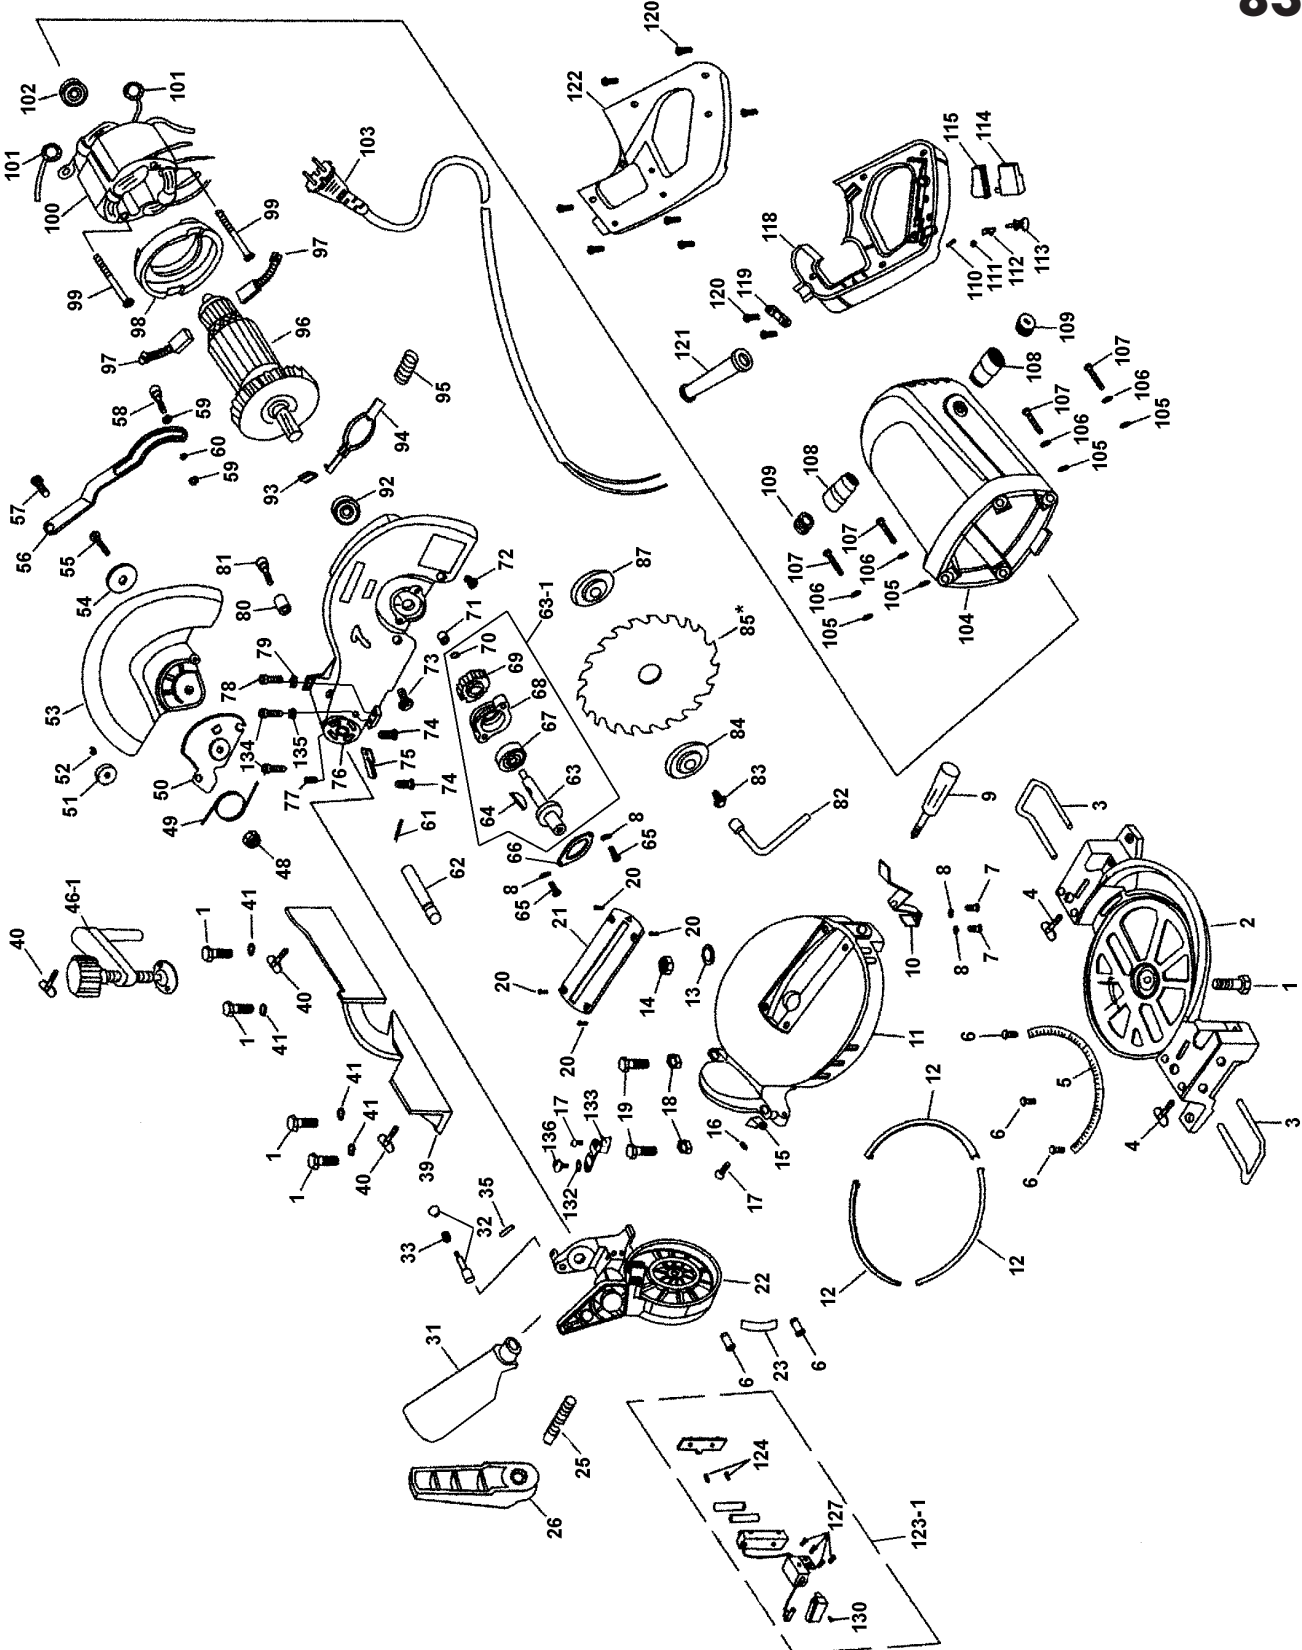

Service Manual / Manuel de Service

10" Compound Miter Saw with Laser Scie à Onglets 10" à Angles Composés avec Laser

Revised/Revisé 08/2008

8324

Parts Pricing List / Liste de Prix des Pièces

8324

Diag.	Order # Com.	English Description	Description Française	Qty./Qté.	Price/Prix
1	7683240010	HEX. BOLT	BOULON HEXAGONAL	5	\$2.01
2	7683240020	BASE	BASE	1	\$68.94
3	7683240030	EXTENSION WING	RALLONGE DE TABLE	2	\$11.21
4	7683240040	EXTENSION WING LOCK KNOB	BOUTON DE VERROUILLAGE/RALLONGE	2	\$3.05
5	7683240050	MITER SCALE	ECHELLE DE L'ONGLET	1	\$6.84
6	7683240060	RIVET	RIVET	5	\$1.44
7	7683240070	PAN HD SCREW	VIS A TETE BOMBEE	2	\$1.55
8	7683240080	SPRING WASHER	RONDELLE A RESSORT	4	\$1.55
9	7683240090	MITER LOCK KNOB	POIGNEE DE VERROUILLAGE	1	\$9.14
10	7683240100	INDEX SPRING	RESSORT DE L'INDEX	1	\$10.29
11	7683240110	TABLE	TABLE	1	\$45.94
12	7683240120	SLIDING RAIL	RAIL DE COULISSEMENT	3	\$9.14
13	7683240130	WASHER	RONDELLE	1	\$1.55
14	7683240140	NYLON HEX. NUT	ECROU HEXAGONAL AVEC NYLON	1	\$1.67
15	7683240150	ANGLE INDICATOR	INDICATEUR D'ANGLE	1	\$2.59
16	7683240160	SPRING WASHER	RONDELLE A RESSORT	1	\$1.55
17	7683240170	PAN HD SCREW	VIS A TETE BOMBEE	2	\$1.55
18	7683240180	HEX. NUT	ECROU HEXAGONAL	2	\$1.61
19	7683240190	HEX. BOLT	BOULON HEXAGONAL	2	\$1.78
20	7683240200	COUNTERSUNK HD SCREW	VIS A TETE FRAISEE	4	\$1.67
21	7683240210	TABLE INSERT	INSERTION DE TABLE	1	\$10.29
22	7683240220	PIVOT BRACKET	SUPPORT DU PIVOT	1	\$45.94
23	7683240230	BEVEL SCALE	ECHELLE DU BISEAU	1	\$5.46
24	7683240240	WASHER	RONDELLE	1	\$1.67
25	7683240250	THREADED STUD	TIGE FILETEE	1	\$13.74
26	7683240260	BEVEL LOCK HANDLE	POIGNEE DE VERROUILLAGE DU BISEAU	1	\$7.30
31	7683240310	DUST BAG	SAC DE POUSSIERE	1	\$14.89
32	7683240320	HEAD LOCKING PIN	GOUPILLE DE VERROUILLAGE	1	\$3.39
33	7683240330	SPRING	RESSORT	1	\$2.47
35	7683240350	SPRING PIN	GOUPILLE A RESSORT	1	\$1.67
39	7683240390	FENCE	GUIDE	1	\$26.39
40	7683240400	WISE LOCK KNOB	BOUTON DE VERROUILLAGE DE L'ETAU	3	\$3.05
41	7683240410	SPRING WASHER	RONDELLE A RESSORT	4	\$1.67
46-1	7683240461	COMPLETE VISE ASSEMBLY	ETAU COMPLETE ASSEMBLE	1	\$20.53
48	7683240480	NYLON HEX. NUT	ECROU HEXAGONAL AVEC NYLON	1	\$2.01
49	7683240490	TORSION SPRING	RESSORT DE TORSION	1	\$4.54
50	7683240500	RETAINING PLATE	PLAQUE DE RETENUE	1	\$5.69
51	7683240510	PLASTIC ROLLER	ROULETTE DE PLASTIQUE	1	\$3.16
52	7683240520	RETAINING RING ("E")	ANNEAU DE RETENU EN "E"	1	\$1.55
53	7683240530	BLADE GUARD	PROTEGE-LAME	1	\$18.34
54	7683240540	WASHER	RONDELLE	1	\$2.13
55	7683240550	PAN HD SCREW	VIS A TETE BOMBEE	1	\$1.55
56	7683240560	GUARD OPENING SHAFT	TIGE D'OUVERTURE	1	\$5.69
57	7683240570	SPECIAL SCREW	VIS SPECIALE	1	\$2.59
58	7683240580	SPECIAL SCREW	VIS SPECIALE	1	\$2.59
59	7683240590	WASHER	RONDELLE	2	\$1.55
60	7683240600	ROLLER	ROULETTE	1	\$2.47