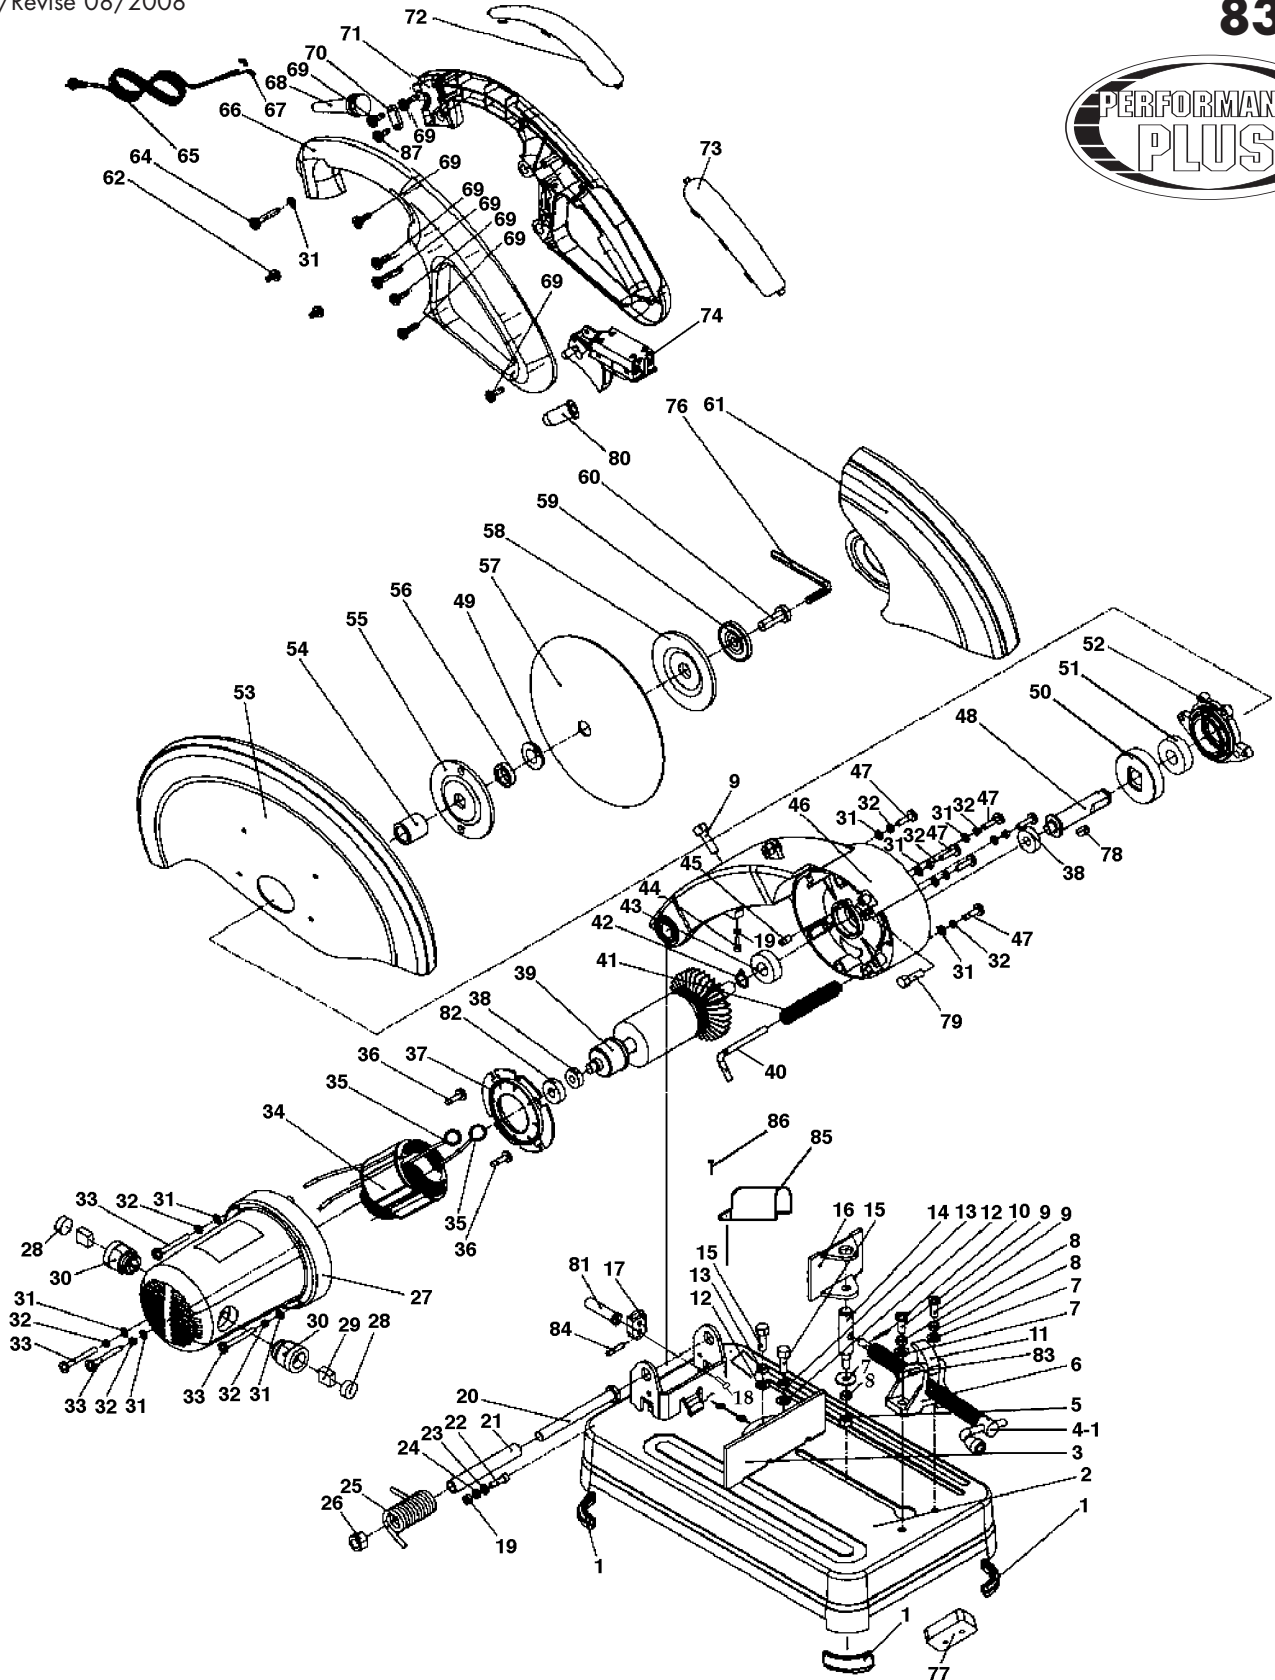

Service Manual / Manuel de Service

14" Cut-Off Saw Tronçonneuse 14"

Revised/Revisé 08/2008

8342

Parts Pricing List / Liste de Prix des Pièces

8342

Diag.	Order # Com.	English Description	Description Française	Qty./Qté.	Price/Prix
1	4983420010	RUBBER FOOT	PIED EN CAOUTCHOUC	4	\$3.74
2	4983420020	BASE	SOCLE	1	\$44.68
3	4983420030	FIXED CLAMP	PLAQUE ETAU FIXE	1	\$13.63
4-1	4983420041	QUICK VISE SCREW ASS'Y	TIGE VISSEE A RELACHEMENT ASS.	1	\$50.54
5	4983420050	NUT	ECROU	1	\$1.61
6	4983420060	CLAMPING HALF NUT BODY	ATTACHEMENT EN DEMI-ECROU	1	\$16.04
7	4983420070	WASHER	RONDELLE	3	\$1.73
8	4983420080	SPRING WASHER	RONDELLE A RESSORT	3	\$1.67
9	4983420090	RD. HD. SCREW	VIS A TETE RONDE	3	\$1.78
10	4983420100	COTTER PIN	GOUPILLE	1	\$1.55
11	4983420110	CLAMPING HALF NUT	LEVIER DEMI-ECROU	1	\$13.05
12	4983420120	WASHER	RONDELLE	2	\$1.67
13	4983420130	SPRING WASHER	RONDELLE A RESSORT	2	\$1.55
14	4983420140	THREADED SHAFT	TIGE DE PIVOTEMENT FILETEE	1	\$10.29
15	4983420150	CAP SCREW	BOULON A TETE CYLINDRIQUE	2	\$2.13
16	4983420160	MOBILE CLAMP	PLAQUE-ETAU MOBILE	1	\$12.25
17	4983420170	LIMITING STOPPER	LIMITE D'ARRET	1	\$3.97
18	4983420180	CAP SCREW	BOULON A TETE CYLINDRIQUE	1	\$2.47
19	4983420190	HEX. NUT	ECROU HEXAGONAL	2	\$1.61
20	4983420200	HEX. BOLT	BOULON HEXAGONAL	1	\$5.23
21	4983420210	HOLLOW SHAFT	TIGE CREUSE	1	\$5.00
22	4983420220	CAP SCREW	BOULON A TETE CYLINDRIQUE	1	\$2.24
23	4983420230	WASHER	RONDELLE	1	\$1.55
24	4983420240	SPRING WASHER	RONDELLE A RESSORT	1	\$1.55
25	4983420250	TORSION SPRING	RESSORT A TORSION	1	\$15.70
26	4983420260	HEX. NUT	ECROU HEXAGONAL	1	\$1.78
27	4983420270	HOUSING	BOITIER DU MOTEUR	1	\$43.64
28	4983420280	BRUSH CAP	CAPUCHON DES BALAIS	2	\$3.28
29	4983420290	CARBON BRUSH SET(2)	JEU DE BROUSSE AU CARBONE(2)	1	\$16.04
30	4983420300	BRUSH HOLDER	PORTE-BALAIS	2	\$9.14
31	4983420310	WASHER	RONDELLE	9	\$1.67
32	4983420320	SPRING WASHER	RONDELLE A RESSORT	8	\$1.55
33	4983420330	PAN HD. SCREW	VIS A TETE BOMBEE	4	\$1.78
34	4983420340	FIELD COIL	BOBINE D'ENTRAINEMENT	1	\$91.83
35	4983420350	TERMINAL	TERMINAL	2	\$2.24
36	4983420360	TAPPING SCREW	VIS AUTOTARAUDEUSE	2	\$3.05
37	4983420370	FAN PROTECTOR	PROTECTEUR DU VENTILATEUR	1	\$5.00
38	4983420380	BALL BEARING	ROULEMENT A BILLES	2	\$12.59
39	4983420390	ARMATURE	ARMATURE	1	\$114.83
40	4983420400	LOCK PIN	TIGE DE VERROUILLAGE	1	\$4.77
41	4983420410	SPRING	RESSORT	1	\$4.31
42	4983420420	RETAINING RING/SHAFT	ANNEAU DE RETENU/TIGE	1	\$1.55
43	4983420430	BALL BEARING	ROULEMENT A BILLES	1	\$11.44
44	4983420440	CAP SCREW	BOULON A TETE CYLINDRIQUE	1	\$2.76
45	4983420450	RUBBER CYLINDER	CYLINDRE EN CAOUTCHOUC	1	\$2.01
46	4983420460	MAIN ARM	BRAS SUPPORT	1	\$64.00
47	4983420470	PAN HD. SCREW	VIS A TETE BOMBEE	4	\$1.73