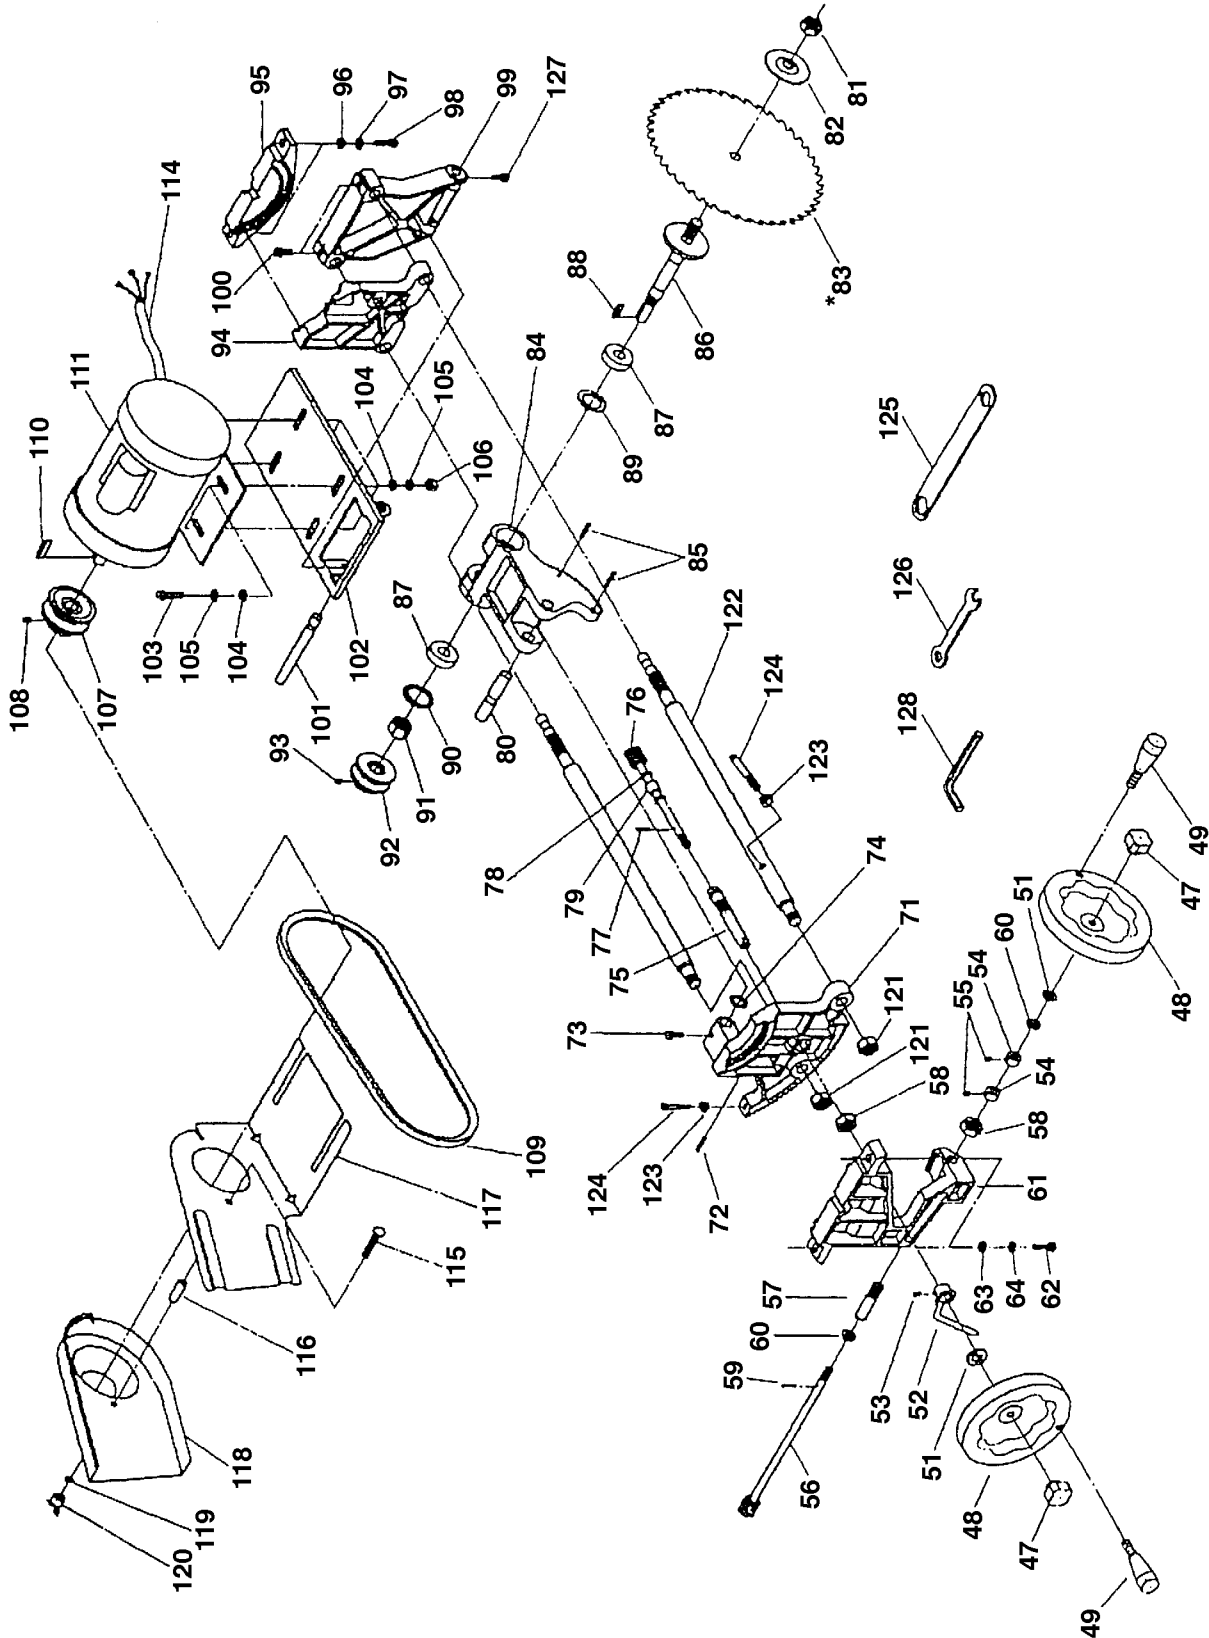

Internal Diagram / Diagramme Interne

KC-11GC