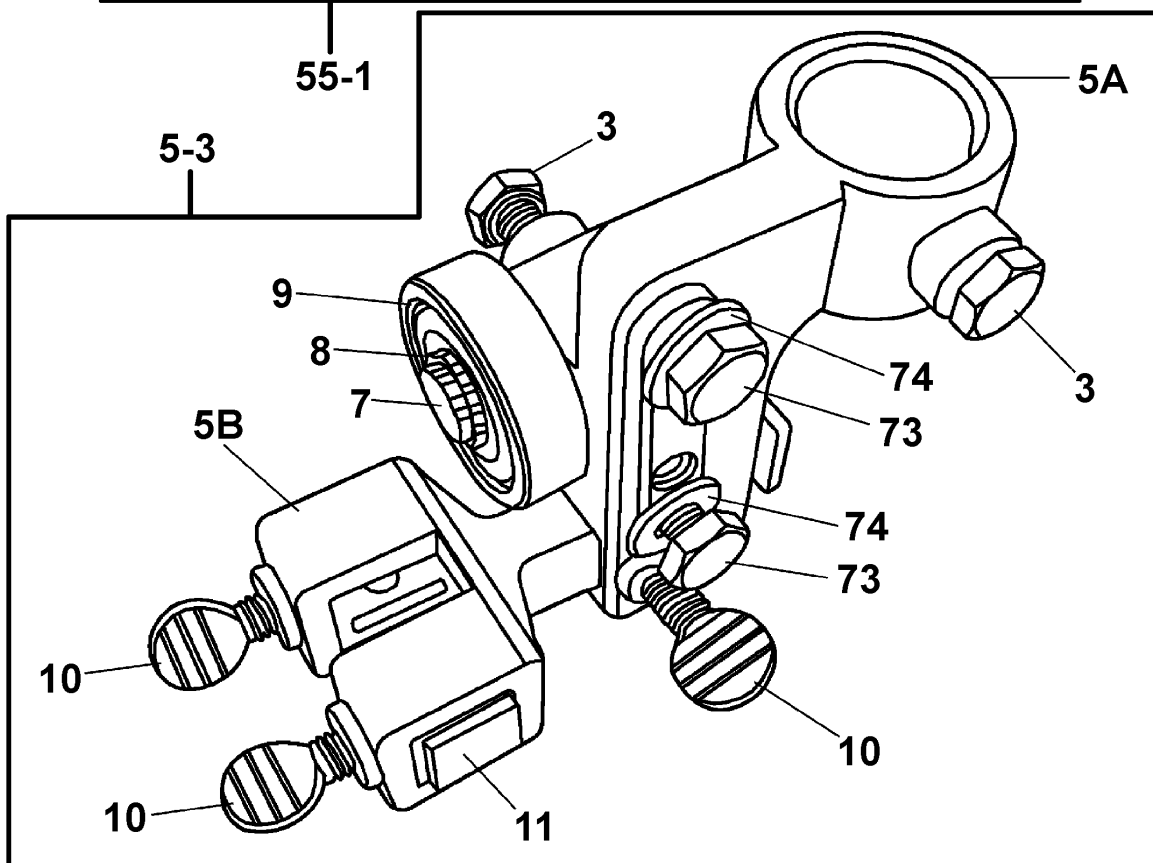

Service Manual / Manuel de Service

14" Wood Bandsaw Scie à Ruban pour Bois 14"

Revised/Revisé 08/2008

Blade Guides Diagram / Diagramme des Guides de Lame

KC-1401HD