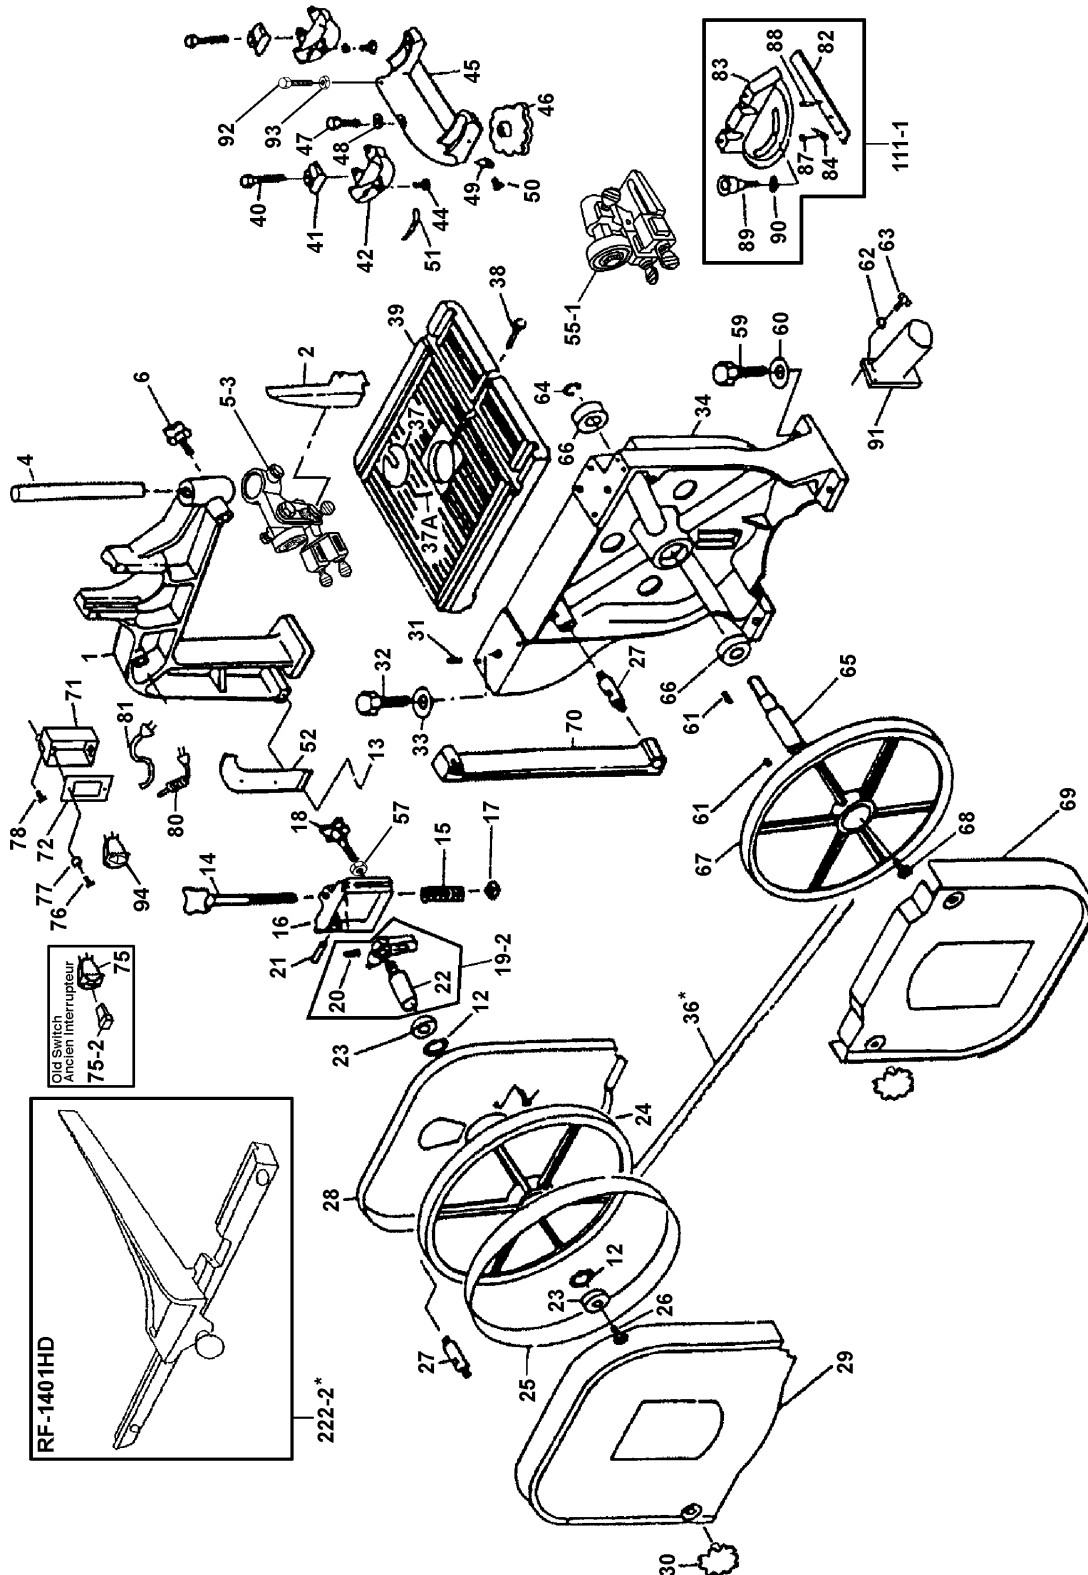

Service Manual / Manuel de Service

14" Wood Bandsaw Scie à Ruban pour Bois 14"

Revised/Revisé 08/2008

Main Diagram / Diagramme Principale

KC-1401HD