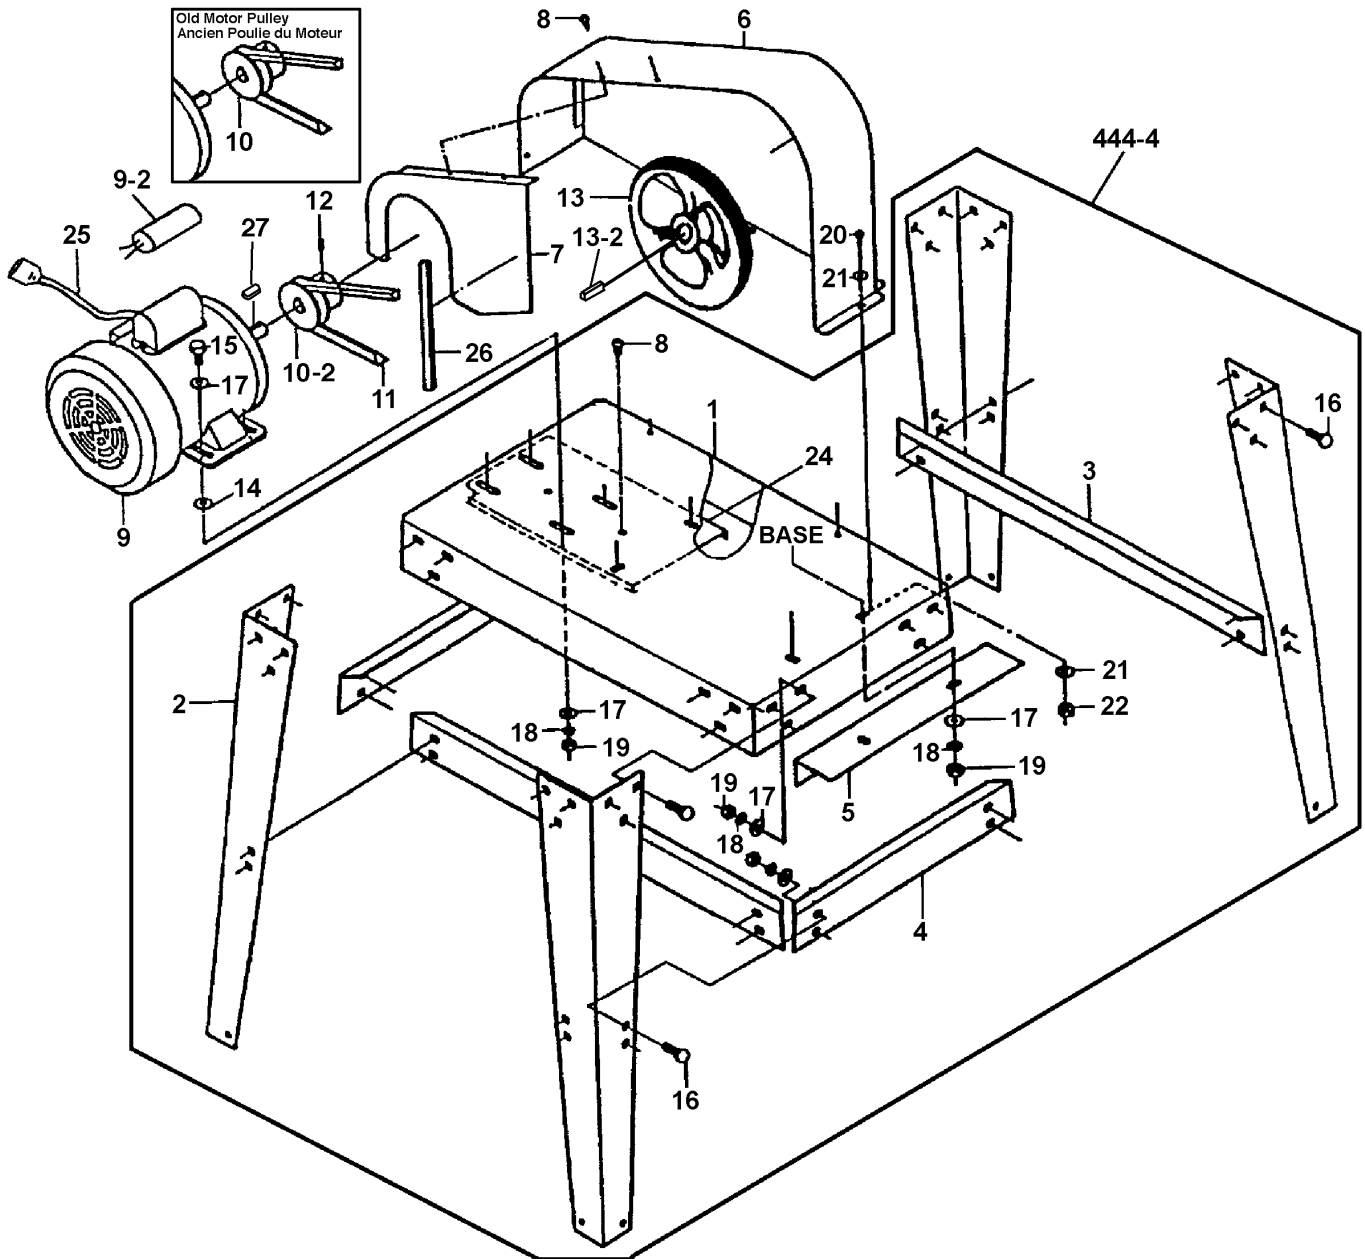

KC-1401HD

Section 100

Parts Pricing List / Liste de Prix des Pièces

KC-1401HD

Diag.	Order # Com.	English Description	Description Française	Qty./Qté.	Price/Prix
1	1314010010	UPPER FRAME	BRAS SUPERIEUR	1	\$143.75
2	1314010020	UPPER BLADE GUARD	PROTECTEUR DE LAME (HAUT)	1	\$11.21
3	1314010030	HEX. BOLT	BOULON HEXAGONAL	2	\$1.67
4	1314010040	GUIDE POST	TIGE DU GUIDE	1	\$17.19
5A	1314010051	SUPPORT BRACKET (UPPER)	SUPPORT DU GUIDE (HAUT)	1	\$18.23
5B	1314010052	BLADE GUIDE HOLDER	FOURCHETTE DES GUIDES DE LAME	1	\$10.75
5-3	1314010053	COMP. UPPER BLADE GUIDE ASS'Y	GUIDE DE LAME ASSEMBLEE (HAUT)	1	\$52.73
6	1314010060	LOCK KNOB	POIGNEE DE SERRAGE	1	\$4.54
7	1314010070	BEARING SHAFT	TIGE DU ROULEMENT	1	\$6.15
8	1314010080	RETAINING RING/SHAFT	ANNEAU DE RETENU/TIGE	2	\$1.50
9	1314010090	BALL BEARING	ROULEMENT A BILLES	2	\$10.29
10	1314010100	THUMB SCREW	VIS A PAPILLON	6	\$2.47
11	1314010110	BLADE GUIDE	GUIDE DE LAME	4	\$3.39
12	1314010120	RETAINING RING/BORE	ANNEAU DE RETENU/ALESAGE	2	\$2.70
13	1314010130	HEX. BOLT	BOULON HEXAGONAL	1	\$1.90
14	1314010140	TENSION HANDLE	POIGNEE DE TENSION	1	\$21.79
15	1314010150	COIL SPRING	RESSORT A COMPRESSION	1	\$4.89
16	1314010160	SLIDING BRACKET	SUPPORT COULISSANT	1	\$18.23
17	1314010170	SQUARE NUT	ECROU CARRE	1	\$2.59
18	1314010180	ADJUSTING KNOB	BOUTON D'AJUSTEMENT	1	\$6.27
19-2	1314010192	HINGE/SHAFT ASS'Y (UP. WH.)	PENTURE ET TIGE ASS. (ROUE DE HAUT)	1	\$21.10
20	1314010200	SPRING PIN	GOUPILLE A RESSORT	1	\$1.90
21	1314010210	STEEL PIN	GOUPILLE EN ACIER	2	\$3.05
22	1314010220	UPPER WHEEL SHAFT	TIGE DE LA ROUE DU HAUT	1	\$8.45
23	1314010230	BALL BEARING	ROULEMENT A BILLES	2	\$11.44
24	1314010240	UPPER WHEEL	ROUE DU HAUT	1	\$83.95
25	1314010250	WHEEL PROTECTOR	PROTECTEUR DE ROUE	2	\$7.99
26	1314010260	SPECIAL HEX. NUT	ECROU HEXAGONAL SPECIAL	1	\$2.70
27	1314010270	COVER STUD	ESPACEUR DU COUVERCLE	4	\$5.58
28	1314010280	INNER UPPER WHEEL COVER	COUV. DU HAUT INT. POUR ROUE	1	\$48.30
29	1314010290	OUTER UPPER WHEEL COVER	COUV. DU HAUT EXT. POUR ROUE	1	\$56.35
30	1314010300	LOCK KNOB	POIGNEE DE SERRAGE	4	\$5.58
31	1314010310	DOWEL PIN	GOUPILLE A GOUJON	1	\$2.70
32	1314010320	HEX. BOLT	BOULON HEXAGONAL	1	\$3.05
33	1314010330	WASHER	RONDELLE	1	\$2.70
34	1314010340	BASE FRAME	CHASSIS (BAS)	1	\$304.75
36	KBB-1438	BLADE	LAME	1	-
37	1314010370	PLASTIC TABLE INSERT	INSERTION DE TABLE EN PLASTIQUE	1	\$4.20
37A	1314010371	SPRING PIN	GOUPILLE A RESSORT	1	\$1.78
38	1314010380	TABLE PIN	GOUPILLE DE TABLE	1	\$3.85
39	1314010390	TABLE	TABLE	1	\$166.75
40	1314010400	TRUNNION HEX. BOLT	BOULON HEX. DU TOURILLON	2	\$2.19
41	1314010410	TRUNNION CLAMP SHOE	SABOT DU TOURILLON	2	\$5.00
42	1314010420	TRUNNION	TOURILLON	2	\$14.78
44	1314010440	FLANGE HD BOLT	BOULON A TETE BRIDEE	6	\$1.55
45	1314010450	TRUNNION BRACKET	SUPPORT DES TOURILLONS	1	\$37.66
46	1314010460	LOCK KNOB	POIGNEE DE SERRAGE	2	\$5.58