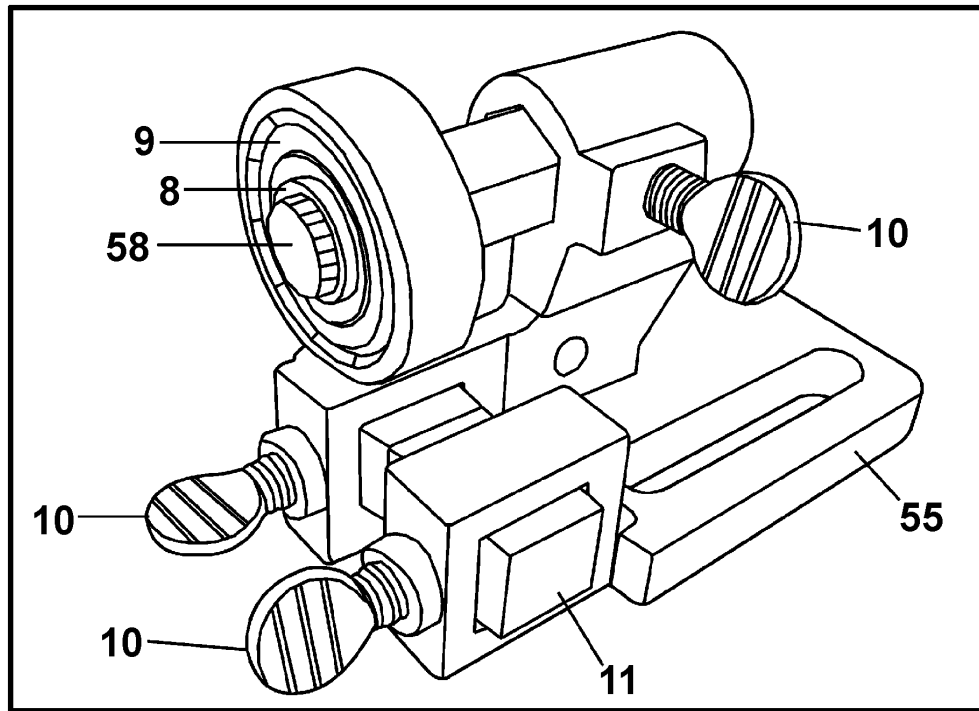

Service Manual / Manuel de Service

14" Wood Bandsaw Scie à Ruban pour Bois 14"

Revised/Revisé 08/2008

Blade Guides Diagram / Diagramme des Guides de Lame

KC-1401HD