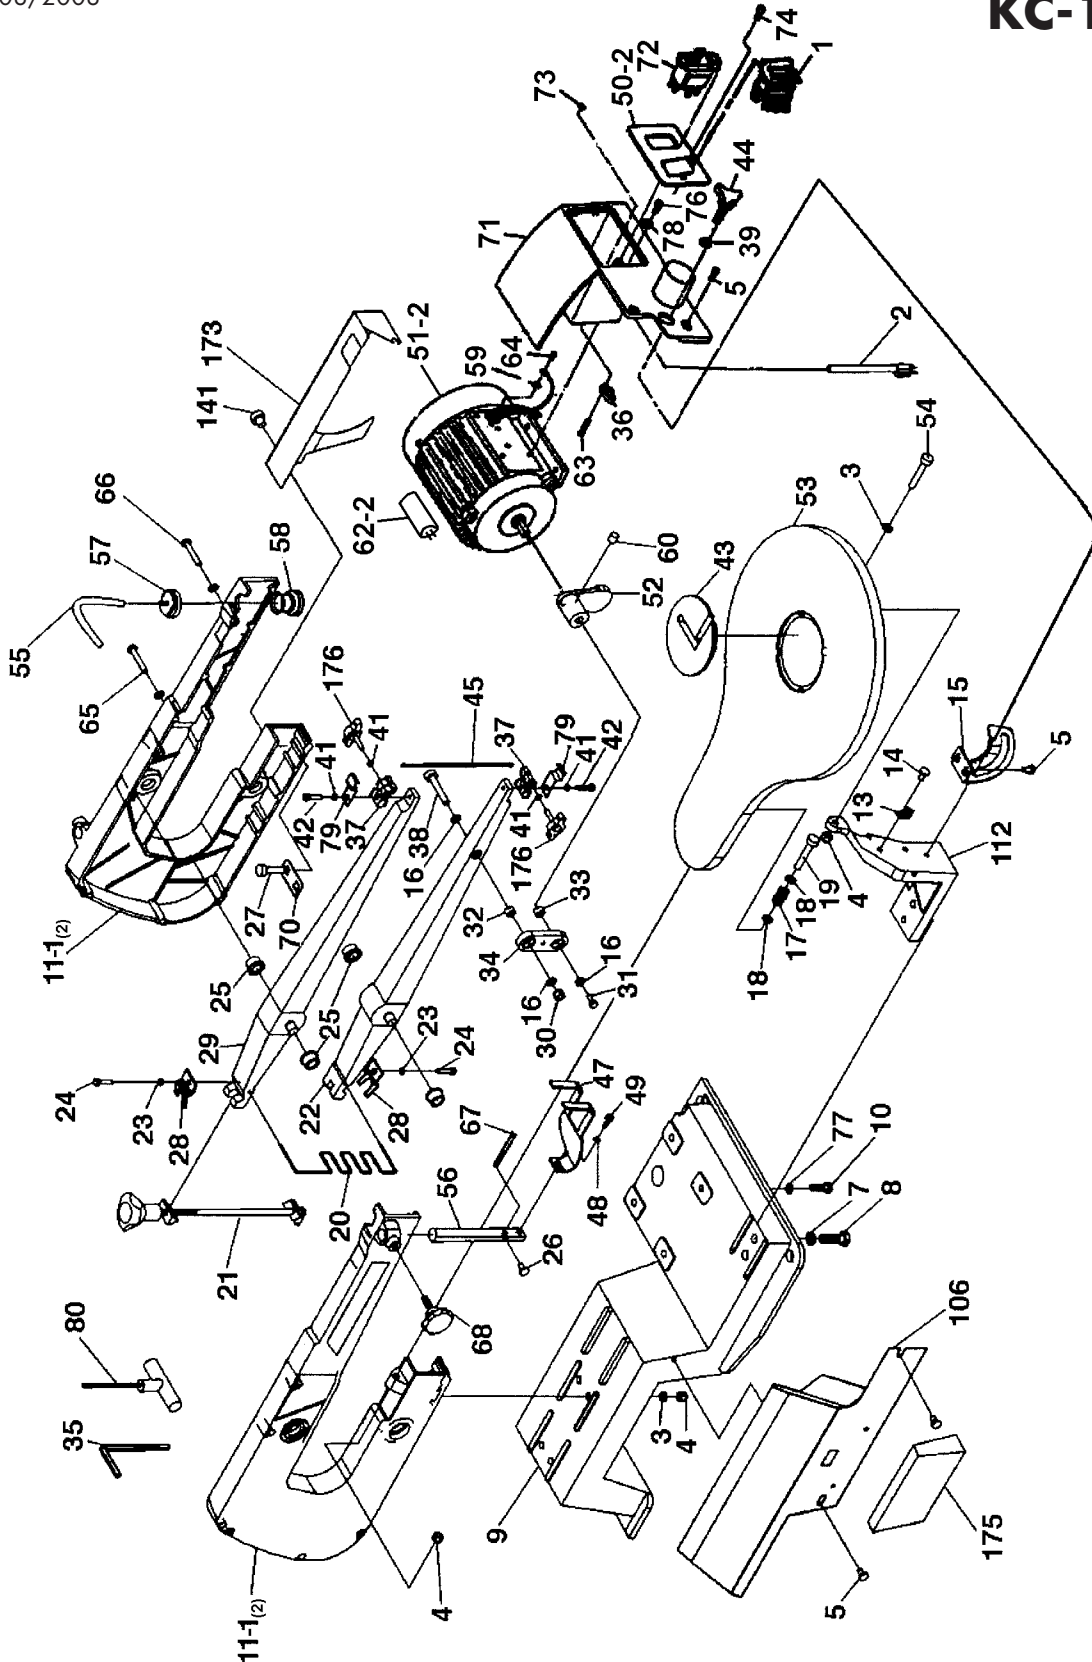

Service Manual / Manuel de Service

16" Scroll Saw - Two Speed Scie à Chantourner 16" à 2 Vitesses

Revised/Revisé 08/2008

KC-162SSC

Parts Pricing List / Liste de Prix des Pièces

KC-162SSC

Diag.	Order # Com.	English Description	Description Française	Qty./Qté.	Price/Prix
1	4001620010	HIGH/LOW SPEED SWITCH	INTERRUPTEUR 2 VITESSES	1	\$14.89
2	4001610020	POWER CORD	CORDON D'ALIMENTATION	1	\$17.19
3	4001610030	SPRING WASHER	RONDELLE A RESSORT	2	\$1.55
4	4001610040	HEX. NUT	ECROU HEXAGONAL	6	\$1.61
5	4001610050	PAN HD SCREW	VIS A TETE BOMBEE	6	\$1.55
7	4001610070	SPRING WASHER	RONDELLE A RESSORT	2	\$1.67
8	4001610080	HEX. BOLT	BOULON HEXAGONAL	2	\$1.84
9	4001610090	BASE	SOCLE	1	\$45.83
10	4001610100	HEX. BOLT	BOULON HEXAGONAL	4	\$1.78
11-1	4001610111	RIGHT/LEFT HOUSING ASS'Y	BOITIER DROIT/GAUCHE ASSEMBLE	1	\$45.71
13	4001610130	INDICATOR	INDICATEUR	1	\$2.70
14	4001610140	PAN HD SCREW	VIS A TETE BOMBEE	1	\$1.55
15	4001610150	TILT BRACKET	SUPPORT D'INCLINAISON	1	\$8.80
16	4001610160	SPRING WASHER	RONDELLE A RESSORT	13	\$1.55
17	4001610170	COMPRESSION SPRING	RESSORT A COMPRESSION	1	\$3.28
18	4001610180	WASHER	RONDELLE	2	\$1.55
19	4001610190	CAP SCREW	BOULON A TETE CYLINDRIQUE	1	\$2.93
20	4001610200	SPRING	RESSORT	1	\$4.31
21	4001610210	TENSION BOLT & KNOB ASS'Y	BOUTON ET TIGE DE TENSION ASS.	1	\$10.18
22	4001610220	LOWER ROCKER ARM ASS'Y	BRAS OSCILLANT DU BAS ASSEMBLE	1	\$29.61
23	4001610230	SPRING WASHER	RONDELLE A RESSORT	4	\$1.55
24	4001610240	CAP SCREW	BOULON A TETE CYLINDRIQUE	2	\$1.90
25	4001610250	SHOULDER BUSHING	BAGUE A EPAULEMENT	4	\$4.08
26	4001610260	PAN HD. SCREW	VIS A TETE BOMBEE	1	\$1.67
27	4001610270	CARRIAGE BOLT	BOULON A CARROSSERIE	4	\$1.90
28	4001610280	RETAINER PLATE	PLAQUE DE RETENUE	2	\$3.39
29	4001610290	UPPER ROCKER ARM ASS'Y	BRAS OSCILLANT DU HAUT ASS.	1	\$29.61
30	4001610300	HEX. NUT	ECROU HEXAGONAL	1	\$1.55
31	4001610310	CAP SCREW	BOULON A TETE CYLINDRIQUE	1	\$2.24
32	4001610320	SPACER BUSHING	BAGUE D'ESPACEMENT	1	\$3.39
33	4001610330	SPACER BUSHING	BAGUE D'ESPACEMENT	1	\$3.39
34	4001610340	LINK W/BALL BEARINGS/FENCE ASS'Y	UNION A/ROULEMENT ET GUIDE ASS.	1	\$21.79
35	4001610350	ALLEN KEY (4MM)	CLE HEXAGONALE (4MM)	1	\$2.70
36	4001610360	STRAIN RELIEF	ATTACHE CORDON	1	\$2.70
37	4001610370	BLADE HOLDER	SUPPORT DE RETENU POUR LAME	2	\$5.00
38	4001610380	CAP SCREW	BOULON A TETE CYLINDRIQUE	1	\$2.24
39	4001610390	WASHER	RONDELLE	1	\$1.55
41	4001610410	SPRING WASHER	RONDELLE A RESSORT	4	\$1.55
42	4001610420	CAP SCREW	BOULON A TETE CYLINDRIQUE	4	\$2.01
43	4001610430	TABLE INSERT	INSERTION DE TABLE	1	\$5.00
44	4001610440	LOCK KNOB	BOUTON DE VERROUILLAGE	1	\$4.89
45	KBB-SS	BLADE	LAME	1	-
47	4001610470	WOOD SUPPORT BRACKET	SUPPORT/RETENU DES PIECES DE BOIS	1	\$5.46
48	4001610480	TOOTH WASHER	RONDELLE DENTELEE	1	\$1.67
49	4001610490	PAN HD. SCREW	VIS A TETE BOMBEE	1	\$1.55
50-2	4001620502	SWITCH COVER	PLAQUE D'INTERRUPTEUR	1	\$3.85
51-2	4001620512	MOTOR	MOTEUR	1	\$68.89