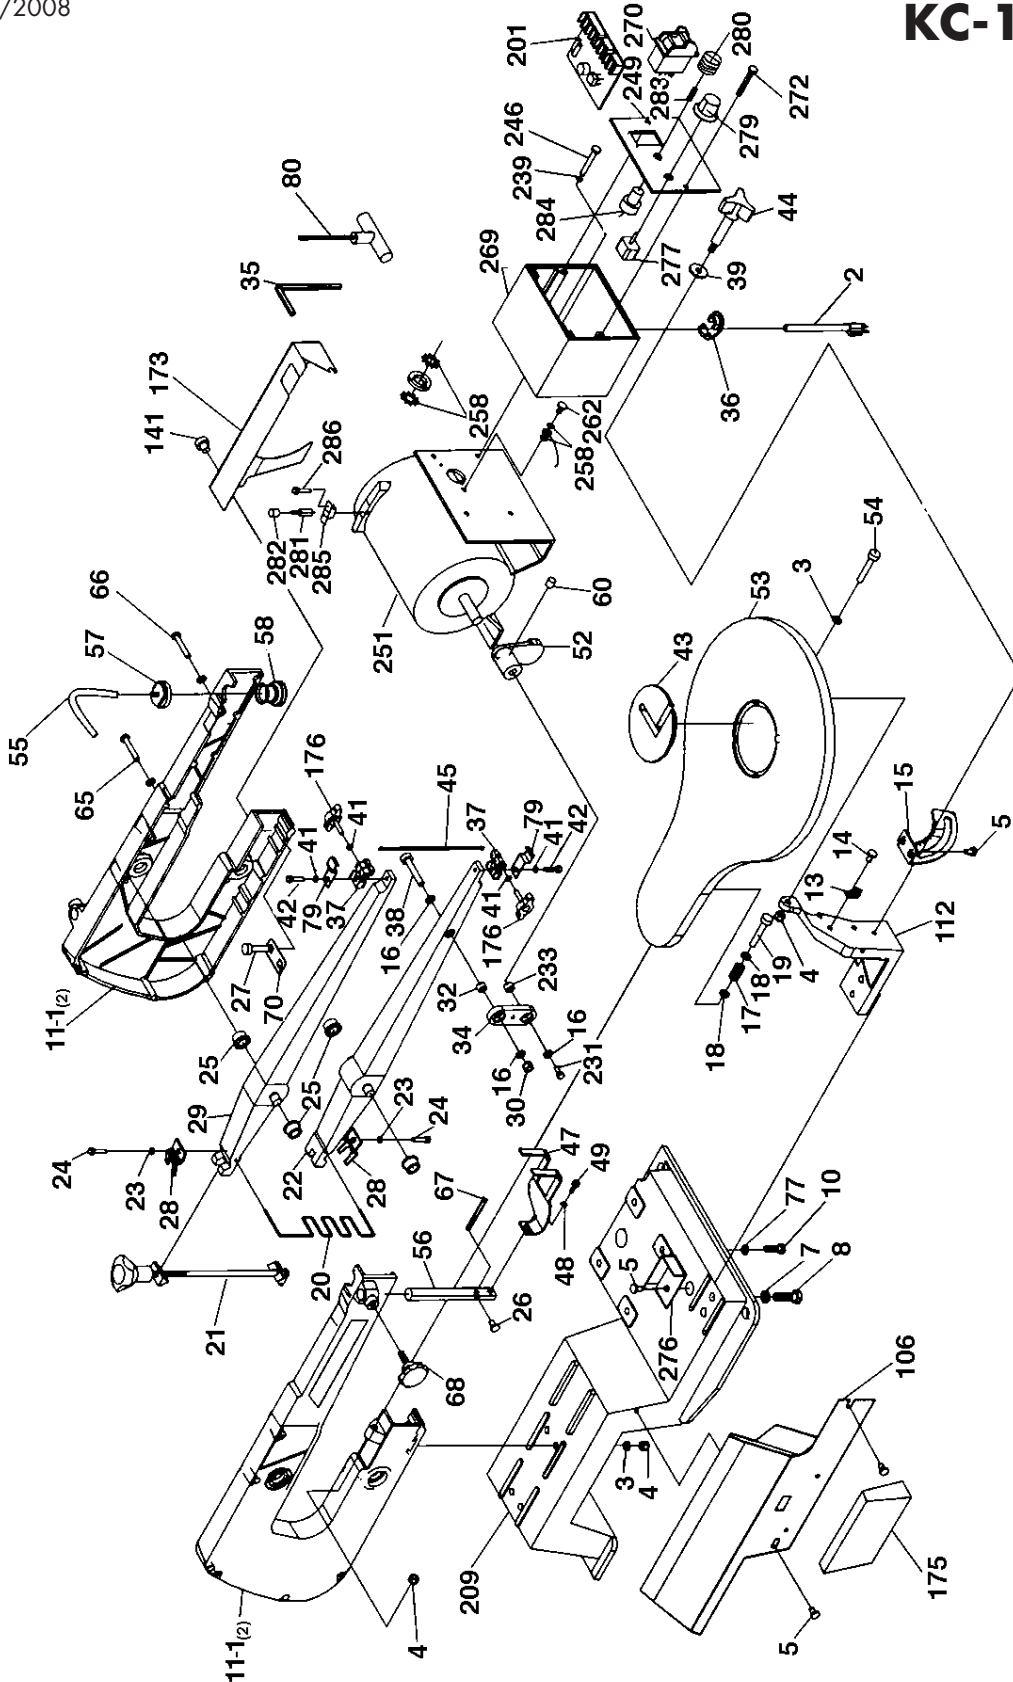

# Parts Pricing List / Liste de Prix des Pièces **KC-163SSC-V**

Diag.	Order # Com.	English Description	Description Française	Qty./Qté.	Price/Prix
2	4001610020	POWER CORD	CORDON D'ALIMENTATION	1	\$17.19
3	4001610030	SPRING WASHER	RONDELLE A RESSORT	2	\$1.55
4	4001610040	HEX. NUT	ECROU HEXAGONAL	6	\$1.61
5	4001610050	PAN HD SCREW	VIS A TETE BOMBEE	6	\$1.55
7	4001610070	SPRING WASHER	RONDELLE A RESSORT	2	\$1.67
8	4001610080	HEX. BOLT	BOULON HEXAGONAL	2	\$1.84
10	4001610100	HEX. BOLT	BOULON HEXAGONAL	4	\$1.78
11-1	4001610111	RIGHT/LEFT HOUSING ASS'Y	BOITIER DROIT/GAUCHE ASSEMBLEE	1	\$45.71
13	4001610130	INDICATOR	INDICATEUR	1	\$2.70
14	4001610140	PAN HD SCREW	VIS A TETE BOMBEE	1	\$1.55
15	4001610150	TILT BRACKET	SUPPORT D'INCLINAISON	1	\$8.80
16	4001610160	SPRING WASHER	RONDELLE A RESSORT	13	\$1.55
17	4001610170	COMPRESSION SPRING	RESSORT A COMPRESSION	1	\$3.28
18	4001610180	WASHER	RONDELLE	2	\$1.55
19	4001610190	CAP SCREW	BOULON A TETE CYLINDRIQUE	1	\$2.93
20	4001610200	SPRING	RESSORT	1	\$4.31
21	4001610210	TENSION BOLT & KNOB ASS'Y	BOUTON ET TIGE DE TENSION ASS.	1	\$10.18
22	4001610220	LOWER ROCKER ARM ASS'Y	BRAS OSCILLANT DU BAS ASSEMBLE	1	\$29.61
23	4001610230	SPRING WASHER	RONDELLE A RESSORT	4	\$1.55
24	4001610240	CAP SCREW	BOULON A TETE CYLINDRIQUE	2	\$1.90
25	4001610250	SHOULDER BUSHING	BAGUE A EPAULEMENT	4	\$4.08
26	4001610260	PAN HD. SCREW	VIS A TETE BOMBEE	1	\$1.67
27	4001610270	CARRIAGE BOLT	BOULON A CARROSSERIE	4	\$1.90
28	4001610280	RETAINER PLATE	PLAQUE DE RETENUE	2	\$3.39
29	4001610290	UPPER ROCKER ARM ASS'Y	BRAS OSCILLANT DU HAUT ASS.	1	\$29.61
30	4001610300	HEX. NUT	ECROU HEXAGONAL	1	\$1.55
32	4001610320	SPACER BUSHING	BAGUE D'ESPACEMENT	1	\$3.39
34	4001610340	LINK W/BALL BEARINGS/FENCE ASS'Y	UNION A/ROULEMENT ET GUIDE ASS.	1	\$21.79
35	4001610350	ALLEN KEY (4MM)	CLE HEXAGONALE (4MM)	1	\$2.70
36	4001610360	STRAIN RELIEF	ATTACHE CORDON	1	\$2.70
37	4001610370	BLADE HOLDER	SUPPORT DE RETENU POUR LAME	2	\$5.00
38	4001610380	CAP SCREW	BOULON A TETE CYLINDRIQUE	1	\$2.24
39	4001610390	WASHER	RONDELLE	1	\$1.55
41	4001610410	SPRING WASHER	RONDELLE A RESSORT	4	\$1.55
42	4001610420	CAP SCREW	BOULON A TETE CYLINDRIQUE	4	\$2.01
43	4001610430	TABLE INSERT	INSERTION DE TABLE	1	\$5.00
44	4001610440	LOCK KNOB	BOUTON DE VERROUILLAGE	1	\$4.89
45	KBB-SS	BLADE	LAME	1	-
47	4001610470	WOOD SUPPORT BRACKET	SUPPORT/RETENU DES PIECES DE BOIS	1	\$5.46
48	4001610480	TOOTH WASHER	RONDELLE DENTELEE	1	\$1.67
49	4001610490	PAN HD. SCREW	VIS A TETE BOMBEE	1	\$1.55
52	4001610520	ECCENTRIC CAM	CAME EXCENTRIQUE	1	\$16.85
53	4001610530	TABLE	TABLE	1	\$38.70
54	4001610540	HEX. BOLT	BOULON HEXAGONAL	1	\$2.76
55	4001610550	PVC HOSE	TUYAU EN PVC TRANSPARENT	1	\$3.16
56	4001610560	SUPPORT ROD	TIGE DE SUPPORT	1	\$4.43
57	4001610570	BELLOWS LOCK	RETENEUR DE LA SOUFFLERIE	1	\$3.16