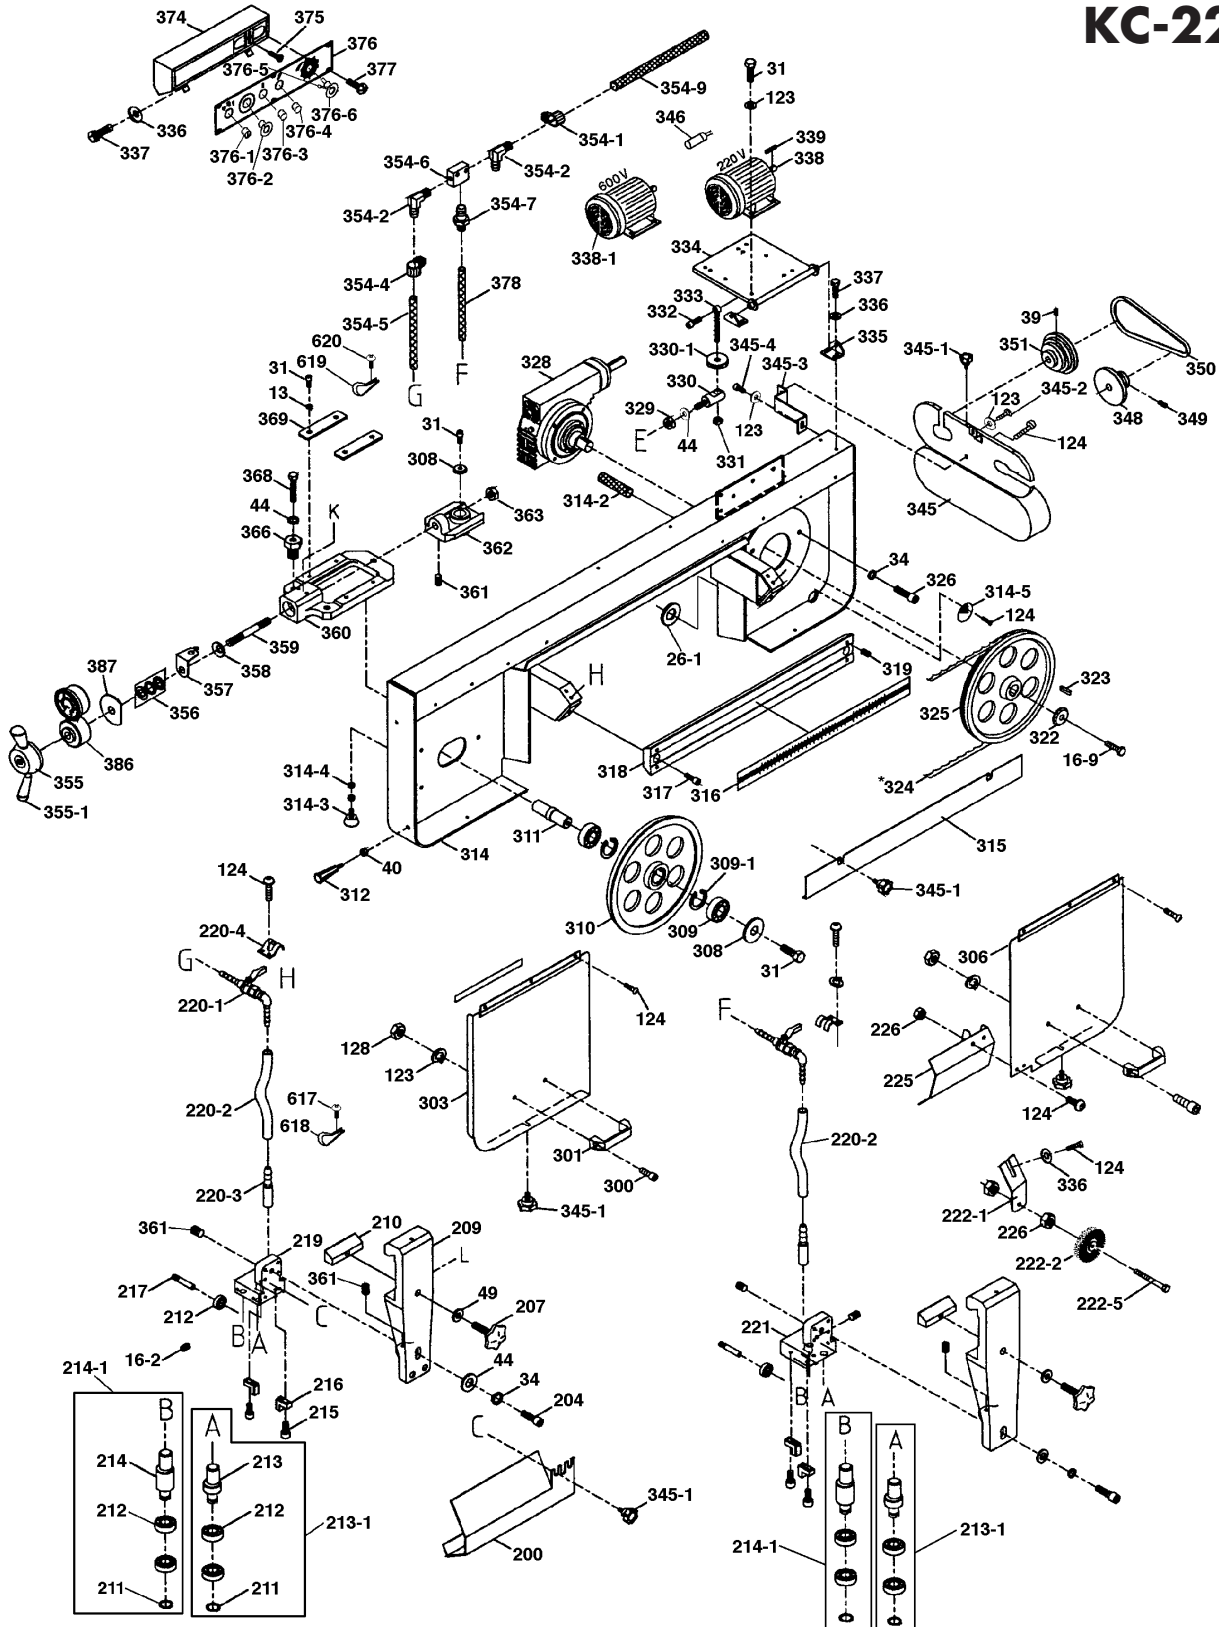

Service Manual / Manuel de Service

10" x 18" Metal Cutting Bandsaw

Scie à Ruban pour le Métal de 10" x 18"

Revised/Revisé 08/2008

Head Diagram / Diagramme de la Tête

KC-227-2

KC-227-6

Service Manual / Manuel de Service

10" x 18" Metal Cutting Bandsaw Scie à Ruban pour le Métal de 10" x 18"

Revised/Revisé 08/2008

Base Diagram / Diagramme de la Base

KC-227-2 KC-227-6

Service Manual / Manuel de Service

10" x 18" Metal Cutting Bandsaw Scie à Ruban pour le Métal de 10" x 18"