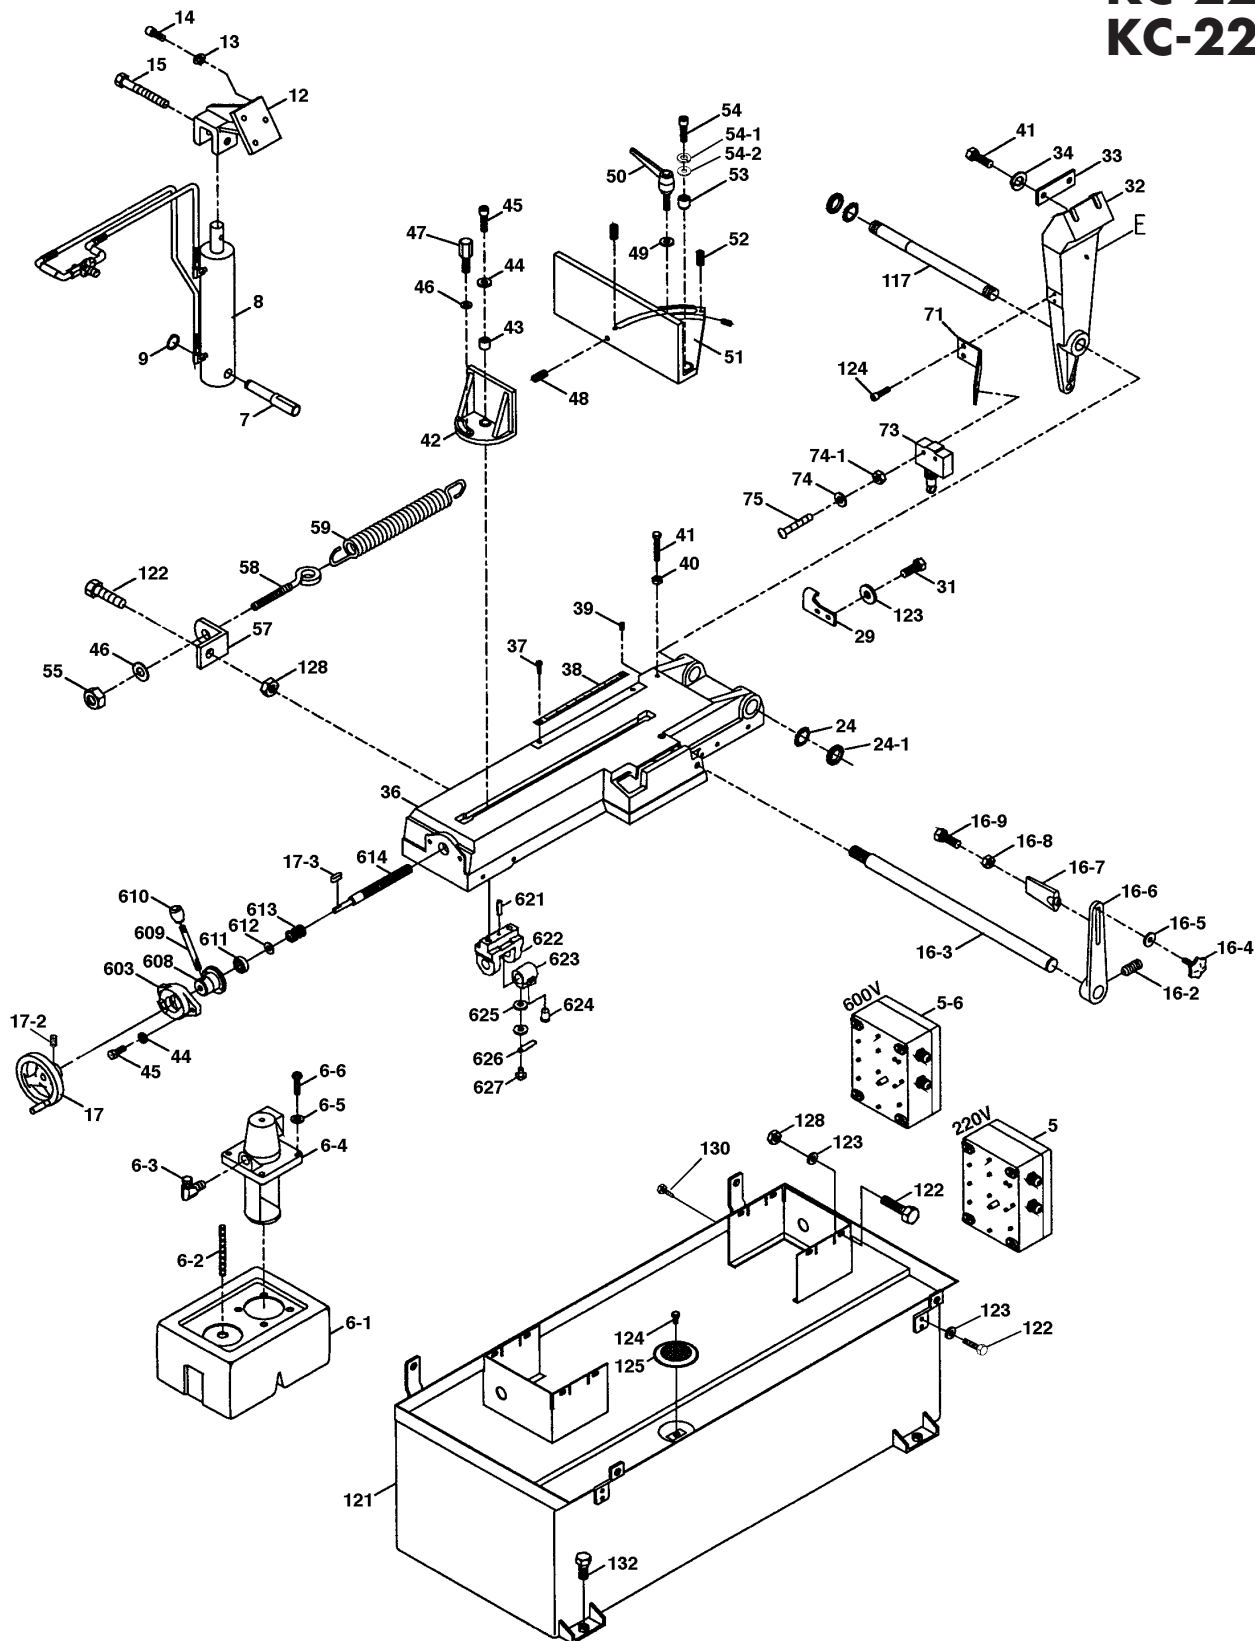

Service Manual / Manuel de Service

10" x 18" Metal Cutting Bandsaw

Scie à Ruban pour le Métal de 10" x 18"

Revised/Revisé 08/2008

Head Diagram / Diagramme de la Tête

KC-227-2

KC-227-6

Service Manual / Manuel de Service

10" x 18" Metal Cutting Bandsaw Scie à Ruban pour le Métal de 10" x 18"

Revised/Revisé 08/2008

Base Diagram / Diagramme de la Base

KC-227-2 KC-227-6

Service Manual / Manuel de Service

10" x 18" Metal Cutting Bandsaw Scie à Ruban pour le Métal de 10" x 18"