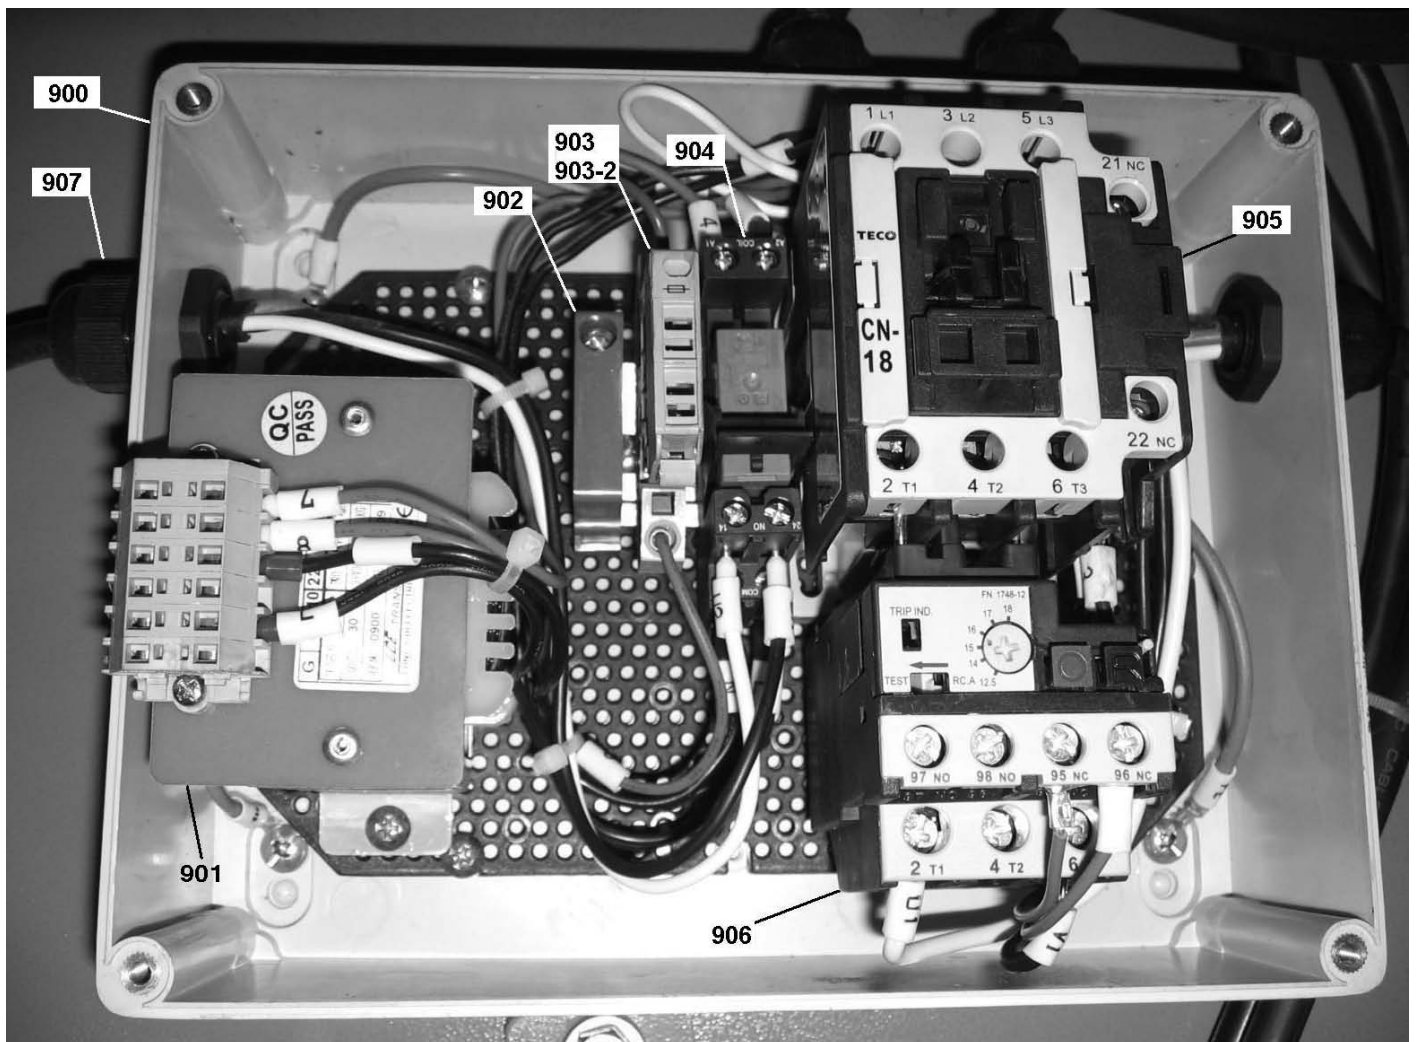

Electrical Box Diagram / Diagramme de la Boîte Électrique

KC-227-2
KC-227-6

®

Parts Pricing List / Liste de Prix des Pièces

**KC-227-2
KC-227-6**

Diag.	Order # Com.	English Description	Description Française	Qty./Qté.	Price/Prix
5	1202270050	ELECTRICAL BOX ASS'Y (220V)	BOITE ELECTRIQUE ASS. (220V)	1	$856.75
5-6	1202270056	ELECTRICAL BOX ASS'Y (600V)	BOITE ELECTRIQUE ASS. (600V)	1	$799.25
6-1	1202270061	COOLANT TANK	RESERVOIR A LIQUIDE DE REFROID.	1	$87.23
6-2	1202270062	COOLANT HOSE	TUYAU POUR LIQUIDE DE REFROID.	1	$28.69
6-3	1202270063	COUPLER	RACCORDEMENT	1	$17.19
6-4	1202270064	COOLANT PUMP (220V)	POMPE A LIQUIDE (220V)	1	$373.75
6-5	1202270065	WASHER	RONDELLE	4	$1.55
6-6	1202270066	PAN HD SCREW	VIS A TETE BOMBEE	4	$2.24
7	1202270070	CYLINDER SHAFT	TIGE DU CYLINDRE	1	$34.44
8	1202270080	COMPLETE CYLINDER	CYLINDRE COMPLET	1	$684.25
9	1202270090	RETAINING RING/SHAFT	ANNEAU DE RETENU/TIGE	1	$1.50
12	1202270120	CYLINDER BRACKET (UPPER)	SUPPORT DU CYLINDRE (HAUT)	1	$51.69
13	1202270130	SPRING WASHER	RONDELLE A RESSORT	7	$1.67
14	1202270140	CAP SCREW	BOULON A TETE CYLINDRIQUE	3	$1.90
15	1202270150	HEX. BOLT	BOULON HEXAGONAL	1	$2.24
16-2	1202270162	SET SCREW	VIS SANS TETE	5	$1.55
16-3	1202270163	DISTANCE SET ROD	TIGE DE FIXATION DE LA LONGUEUR	1	$51.69
16-4	1202270164	KNOB	BOUTON	1	$5.69
16-5	1202270165	WASHER	RONDELLE	1	$1.55
16-6	1202270166	STOP BRACKET	SUPPORT D'ARRET	1	$40.19
16-7	1202270167	DISTANCE SET BRACKET	SUPPORT DE FIXATION DE LA LONG.	1	$13.51
16-8	1202270168	HEX. NUT	ECROU HEXAGONAL	1	$1.73
16-9	1202270169	HEX. BOLT	BOULON HEXAGONAL	2	$2.01
17	1202270170	COMPLETE HANDWHEEL	MANIVELLE COMPLETE	1	$114.94
17-2	1202270172	SET SCREW	VIS SANS TETE	1	$1.61
17-3	1202270173	KEY	CLE DE RETENUE	1	$1.90
24	1202270240	TOOTH WASHER	RONDELLE DENTELEE	2	$5.00
24-1	1202270241	SPANNER NUT	ECROU SPECIAL	2	$12.36
26-1	1202270261	BUSHING	BAGUE	1	$22.94
29	1202270290	POSITION SET BRACKET	SUPPORT DE POSITIONNEMENT	1	$34.44
31	1202270310	HEX. BOLT	BOULON HEXAGONAL	11	$1.78
32	1202270320	REAR PIVOT BRACKET	SUPPORT DE PIVOT ARRIERE	1	$166.75
33	1202270330	RETAINING PLATE	PLAQUE DE RETENUE	1	$5.69
34	1202270340	SPRING WASHER	RONDELLE A RESSORT	7	$1.55
36	1202270360	WISE TABLE (SPECIAL ORDER)	TABLE DE L'ETAU (COMM. SPECIALE)	1	$914.25
37	1202270370	FLANGE HD SCREW	VIS A TETE BRIDEE	2	$1.50
38	1202270380	DEGREE SCALE	ECHELLES DE DEGRES	1	$11.44
39	1202270390	SET SCREW	VIS SANS TETE	3	$2.24
40	1202270400	HEX. NUT	ECROU HEXAGONAL	2	$1.73
41	1202270410	HEX. BOLT	BOULON HEXAGONAL	3	$2.13
42	1202270420	WISE JAW BRACKET (FRONT)	MACHOIRE DE L'ETAU (AVANT)	1	$109.19
43	1202270430	BUSHING	BAGUE	1	$5.69
44	1202270440	WASHER	RONDELLE	9	$1.67
45	1202270450	HEX. BOLT	BOULON HEXAGONAL	3	$2.13
46	1202270460	WASHER	RONDELLE	2	$1.67
47	1202270470	SPECIAL HEX. BOLT	BOULON HEXAGONAL SPECIAL	1	$28.69
48	1202270480	SET SCREW	VIS SANS TETE	2	$2.01

Pricing subject to change without prior notice. / Prix sujet à changement sans préavis.