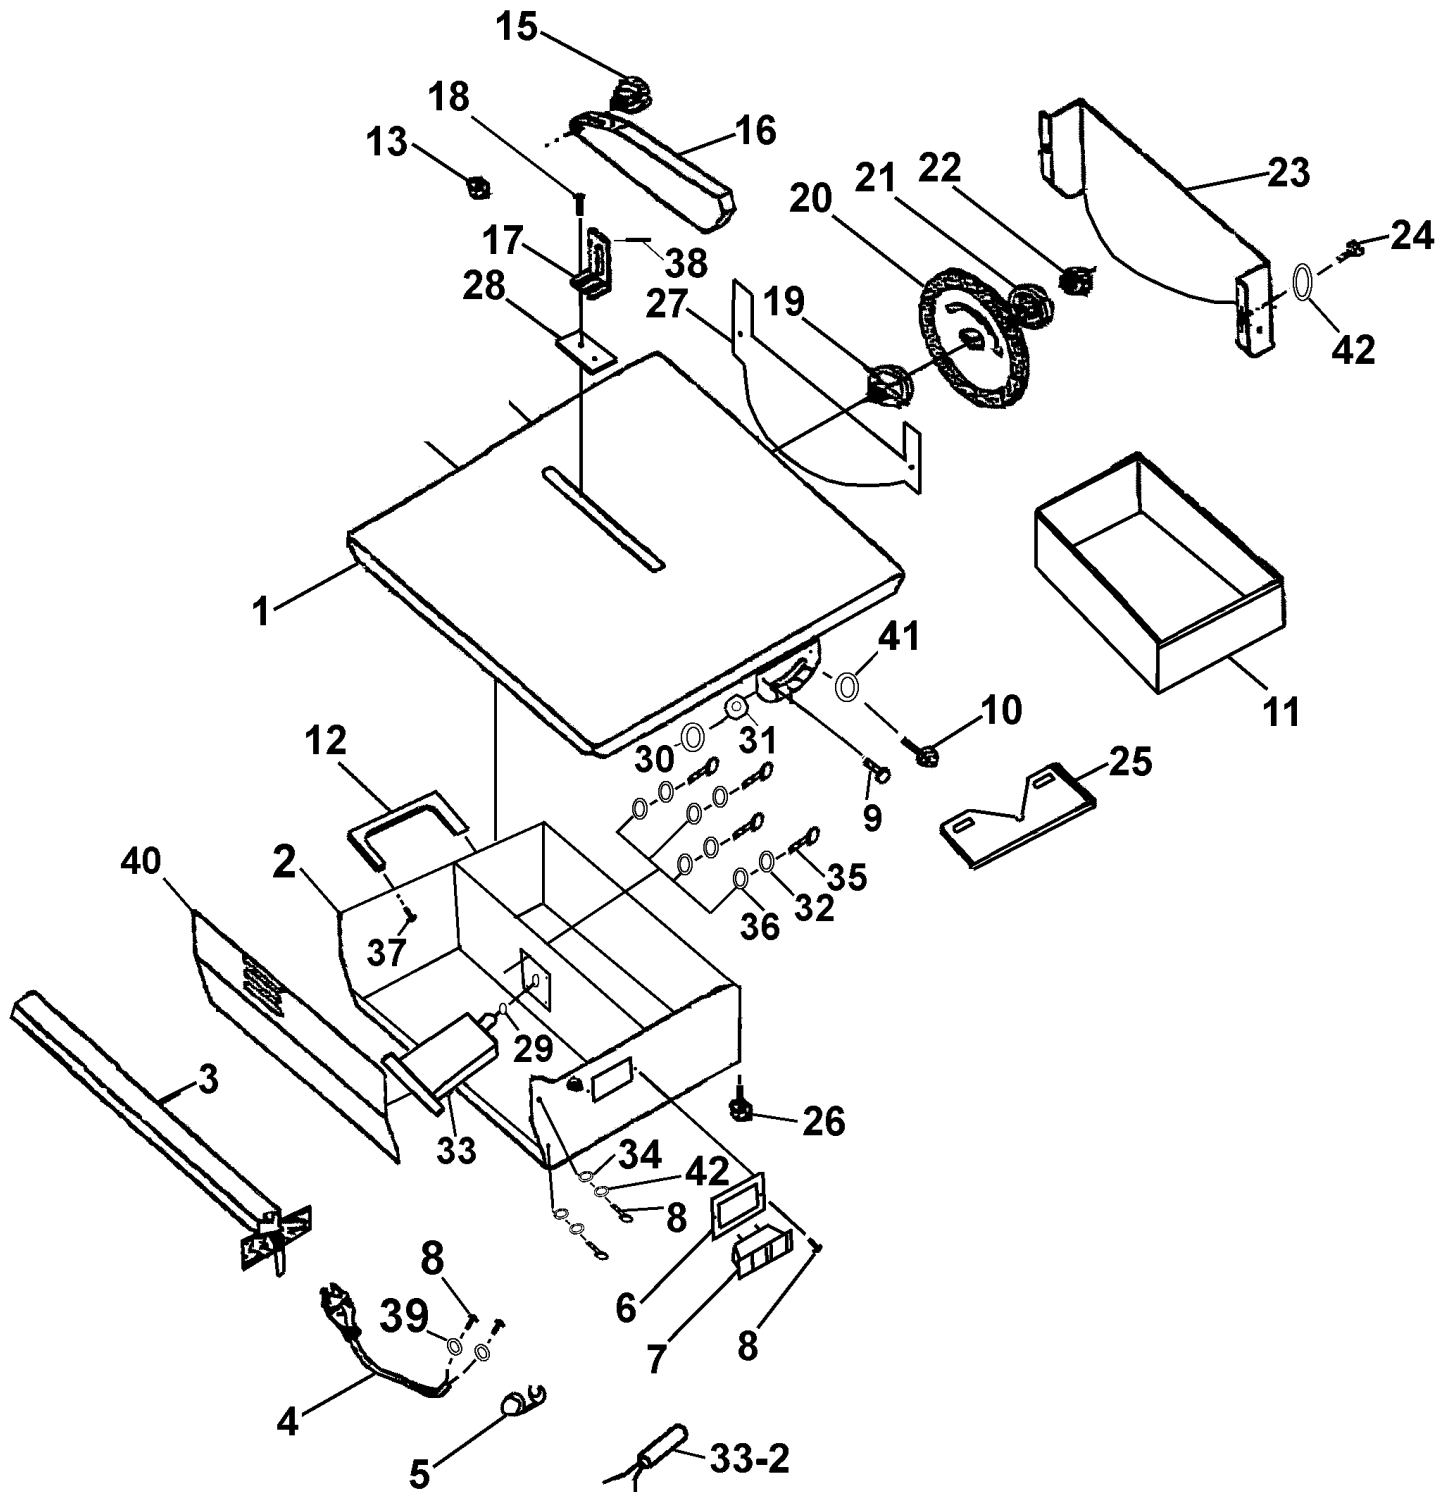

Service Manual / Manuel de Service

7" Portable Tile Saw

Scie à Céramique Portative 7"

Revised/Revisé 08/2008

KC-3003

Parts Pricing List / Liste de Prix des Pièces

KC-3003

Diag.	Order # Com.	English Description	Description Française	Qty./Qté.	Price/Prix
1	0530030010	TABLE ASSEMBLY	TABLE ASSEMBLEE	1	\$29.84
2	0530030020	BASE	SOCLE	1	\$22.60
3	0530030030	RIP FENCE ASSEMBLY	GUIDE A REFENDRE ASSEMBLE	1	\$22.37
4	0530030040	POWER CORD	CORDON D'ALIMENTATION	1	\$14.89
5	0530030050	STRAIN RELIEF	ATTACHE FIL	1	\$2.59
6	0530030060	SWITCH PLATE	PLAQUE DE L'INTERRUPTEUR	1	\$3.39
7	0530030070	SWITCH	INTERRUPTEUR	1	\$11.48
8	0530030080	SCREW	VIS	2	\$1.55
9	0530030090	HEX. BOLT	BOULON HEX.	2	\$1.67
10	0530030100	LOCKING KNOB	BOUTON DE VERROUILLAGE	2	\$4.31
11	0530030110	WATER TRAY	BASSIN A EAU	1	\$10.06
12	0530030120	CARRYING HANDLE	POIGNEE DE TRANSPORT	1	\$3.28
13	0530030130	NUT	ECROU	1	\$1.55
15	0530030150	THUMB SCREW	BOUTON DE SERRAGE	1	\$3.05
16	0530030160	BLADE GUARD	GARDE DE LA LAME	1	\$11.44
17	0530030170	ADJUSTING BRACKET	SUPPORT D'AJUSTEMENT	1	\$2.93
18	0530030180	SINKING HD. SCREW	VIS A TETE FRAISER	2	\$1.67
19	0530030190	INNER FLANGE	RONDELLE INTERIEURE	1	\$3.28
20	KSC-7DB	"TURBO" DIAMOND BLADE	LAME AU DIAMANT "TURBO"	1	-
21	0530030210	OUTER FLANGE	RONDELLE EXTERIEURE	1	\$3.74
22	0530030220	BLADE NUT	ECROU DE LA LAME	1	\$3.16
23	0530030230	SIDE COVER	COUVERCLE DU COTE	1	\$9.03
24	0530030240	SELF TAPPING SCREW	VIS AUTOTARAUDEUSE	2	\$1.67
25	0530030250	PUSH BLOCK	BLOC POUSSOIR	1	\$3.85
26	0530030260	RUBBER FOOT	PIED EN CAOUTCHOUC	4	\$2.59
27	0530030270	INSIDE COVER	COUVERCLE INTERIEUR	1	\$6.04
28	0530030280	FIXING PLATE	PLAQUE DE FIXATION	1	\$2.70
29	0530030290	OIL SEAL	JOINT D'ETANCHEITE	1	\$2.59
30	0530030300	WASHER	RONDELLE	1	\$1.55
31	0530030310	NYLON NUT	ECROU EN NYLON	1	\$2.13
32	0530030320	WASHER	RONDELLE	4	\$1.67
33	0530030330	MOTOR	MOTEUR	1	\$68.89
33-2	0530030332	RUNNING CAPACITOR	CONDENSATEUR D'OPERATION	1	\$20.64
34	0530030340	LOCK WASHER	RONDELLE A RESSORT	2	\$1.55
35	0530030350	SCREW	VIS	4	\$1.55
36	0530030360	WASHER	RONDELLE	4	\$1.55
37	0530030370	SCREW	VIS	2	\$1.55
38	0530030380	SPRING PIN	GOUPILLE	1	\$1.78
39	0530030390	TOOTH WASHER	RONDELLE DENTELEE	2	\$1.67
40	0530030400	SIDE COVER	COUVERCLE DU COTE	1	\$14.55
41	0530030410	WASHER	RONDELLE	1	\$1.55
42	0530030420	WASHER	RONDELLE	3	\$1.50
	053003MBIL	BILINGUAL MANUAL KC-3003	MANUEL BILINGUE KC-3003	1	\$15.00