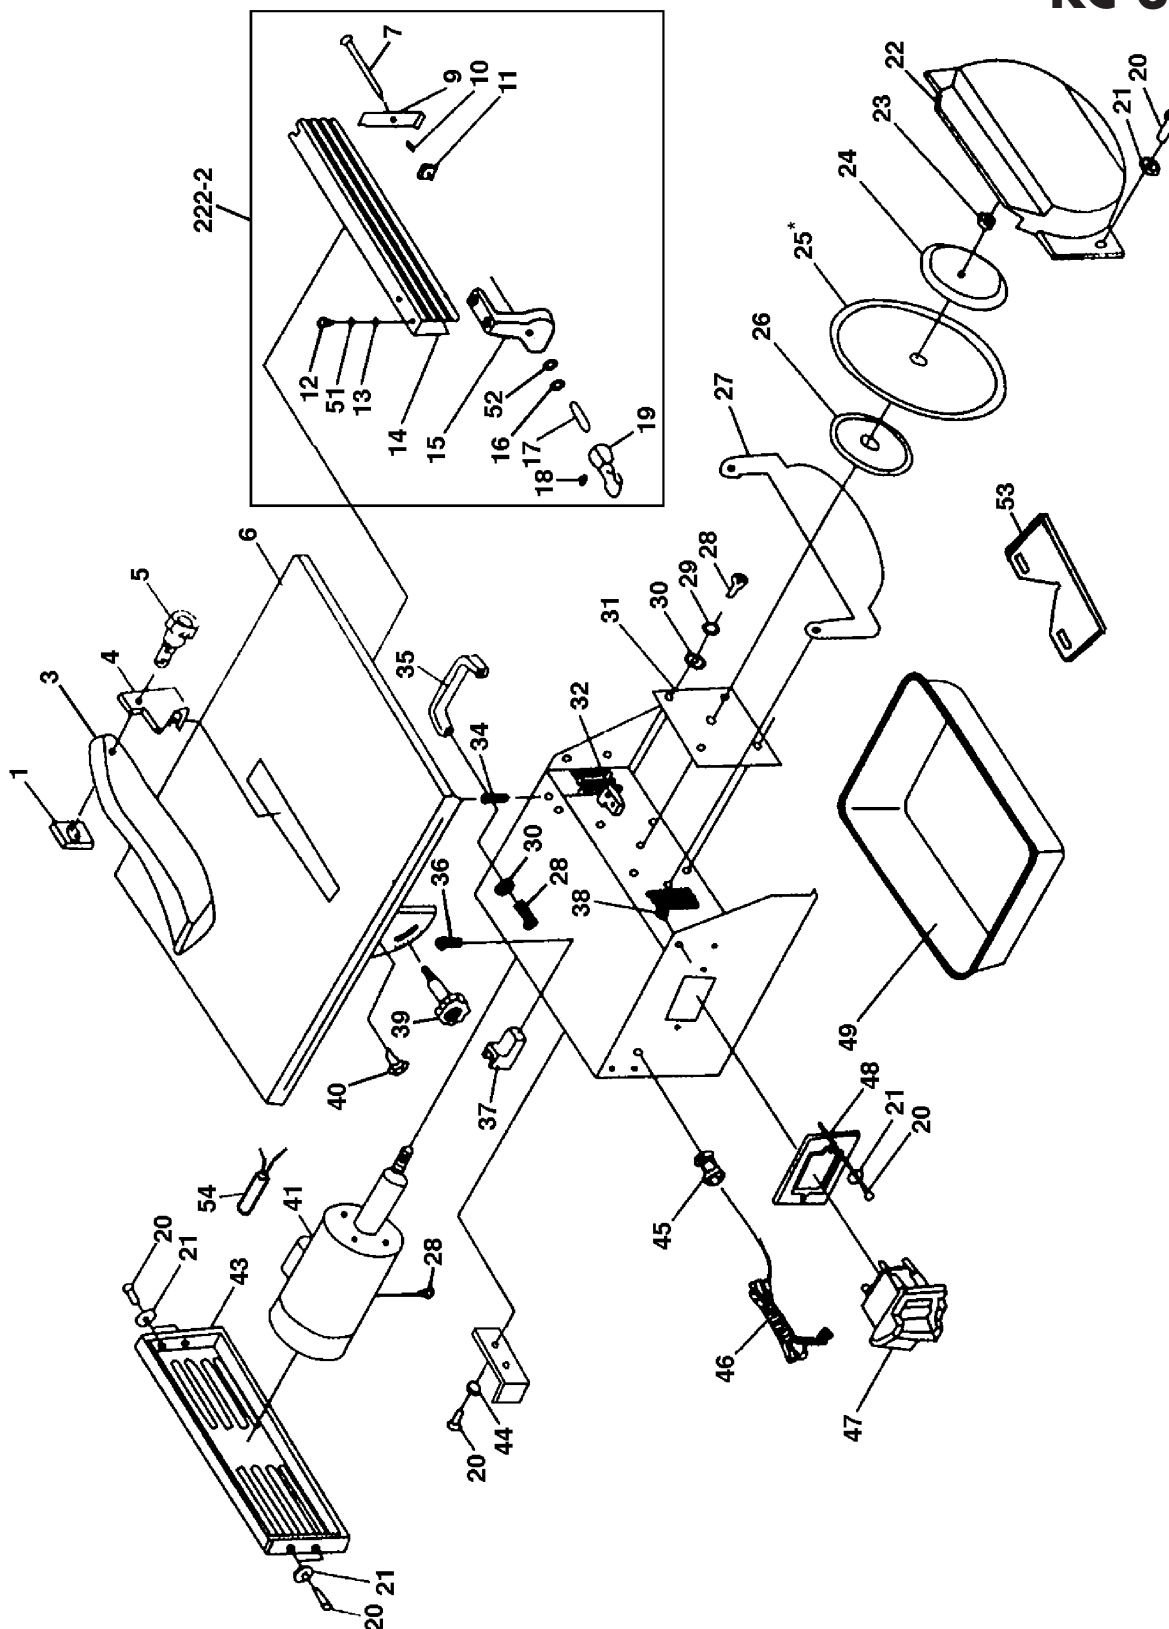

Service Manual / Manuel de Service

7" Portable Tile Saw

Scie à Céramique Portative 7"

Revised/Revisé 08/2008

KC-3003N

Parts Pricing List / Liste de Prix des Pièces

KC-3003N

Diag.	Order # Com.	English Description	Description Française	Qty./Qté.	Price/Prix
1	7730030010	NYLON HEX. NUT	ECROU HEXAGONAL AVEC NYLON	1	\$2.01
3	7730030030	BLADE GUARD	PROTEGE-LAME	1	\$11.44
4	7730030040	ADJUSTING BRACKET	SUPPORT D'AJUSTEMENT	1	\$2.93
5	7730030050	LOCK KNOB	BOUTON DE VERROUILLAGE	1	\$3.05
6	7730030060	STAINLESS STEEL TABLE	TABLE EN ACIER INOXYDABLE	1	\$29.84
7	7730030070	CLAMP ROD	TIGE DE CRAMPONNEMENT	1	\$4.54
9	7730030090	MOVING CLAMP	PLAQUE DE CRAMPONNEMENT	1	\$5.69
10	7730030100	SPRING	RESSORT	1	\$3.39
11	7730030110	SQUARE SPACER	ESPACEUR CARRE	1	\$4.54
12	7730030120	HEX. BOLT	BOULON HEXAGONAL	2	\$1.55
13	7730030130	WASHER	RONDELLE	2	\$1.67
14	7730030140	FENCE (ONLY)	GUIDE (SEULEMENT)	1	\$12.59
15	7730030150	WIDTH REGULATOR	REGULATEUR	1	\$9.14
16	7730030160	WASHER	RONDELLE	1	\$1.67
17	7730030170	THREADED STUD	TIGE FILETEE	1	\$4.54
18	7730030180	SPRING PIN	GOUPILLE A RESSORT	1	\$2.01
19	7730030190	CLAMP LEVER	LEVIER DE CRAMPONNEMENT	1	\$5.69
20	7730030200	PAN HD SCREW	VIS A TETE BOMBEE	10	\$1.67
21	7730030210	WASHER	RONDELLE	10	\$1.50
22	7730030220	LOWER BLADE GUARD	PROTEGE-LAME INFERIEUR	1	\$9.03
23	7730030230	BLADE NUT	ECROU DE LA LAME	1	\$3.16
24	7730030240	OUTER FLANGE	RONDELLE EXTERIEUR	1	\$3.74
25	KSC-7DB	BLADE	LAME	1	-
26	7730030260	INNER FLANGE	RONDELLE INTERIEURE	1	\$4.54
27	7730030270	INSIDE COVER	COUVERCLE INTERIEUR	1	\$6.04
28	7730030280	PAN HD SCREW	VIS A TETE BOMBEE	7	\$1.55
29	7730030290	SPRING WASHER	RONDELLE A RESSORT	7	\$1.55
30	7730030300	WASHER	RONDELLE	6	\$1.67
31	7730030310	PLATE	PLAQUE	1	\$11.44
32	7730030320	FIXING PLATE	PLAQUE DE FIXATION	1	\$2.70
34	7730030340	COUNTERSUNK HD SCREW	VIS A TETE FRAISEE	2	\$1.67
35	7730030350	CARRYING HANDLE	POIGNEE DE TRANSPORT	1	\$3.28
36	7730030360	TAPPING SCREW (POINTED)	VIS AUTOTARADEUSE (POINTUE)	2	\$1.50
37	7730030370	CORD WRAP POST	POTEAU D'ENROULEMENT	2	\$3.39
38	7730030380	NYLON HEX. NUT	ECROU HEXAGONAL AVEC NYLON	2	\$1.90
39	7730030390	LOCK KNOB	BOUTON DE VERROUILLAGE	2	\$4.31
40	7730030400	SPECIAL HEX. BOLT	BOULON HEXAGONAL SPECIAL	2	\$2.01
41	7730030410	MOTOR	MOTEUR	1	\$51.69
43	7730030430	MOTOR COVER	COUVERCLE DU MOTEUR	1	\$5.69
44	7730030440	STAR WASHER	RONDELLE ETOILEE	2	\$1.67
45	7730030450	STRAIN RELIEF	ATTACHE-CORDON	1	\$2.24
46	7730030460	POWER CORD	CORDON D'ALIMENTATION	1	\$17.19
47	7730030470	SWITCH WITH SAFETY KEY	INTERRUPTEUR A/CLE DE SECURITE	1	\$11.44
48	7730030480	SWITCH PLATE	PLAQUE DE L'INTERRUPTEUR	1	\$3.39
49	7730030490	WATER TRAY	BASSIN A EAU	1	\$10.06
51	7730030510	SPRING WASHER	RONDELLE A RESSORT	2	\$1.55
52	7730030520	RUBBER WASHER	RONDELLE EN CAOUTCHOUC	1	\$2.01