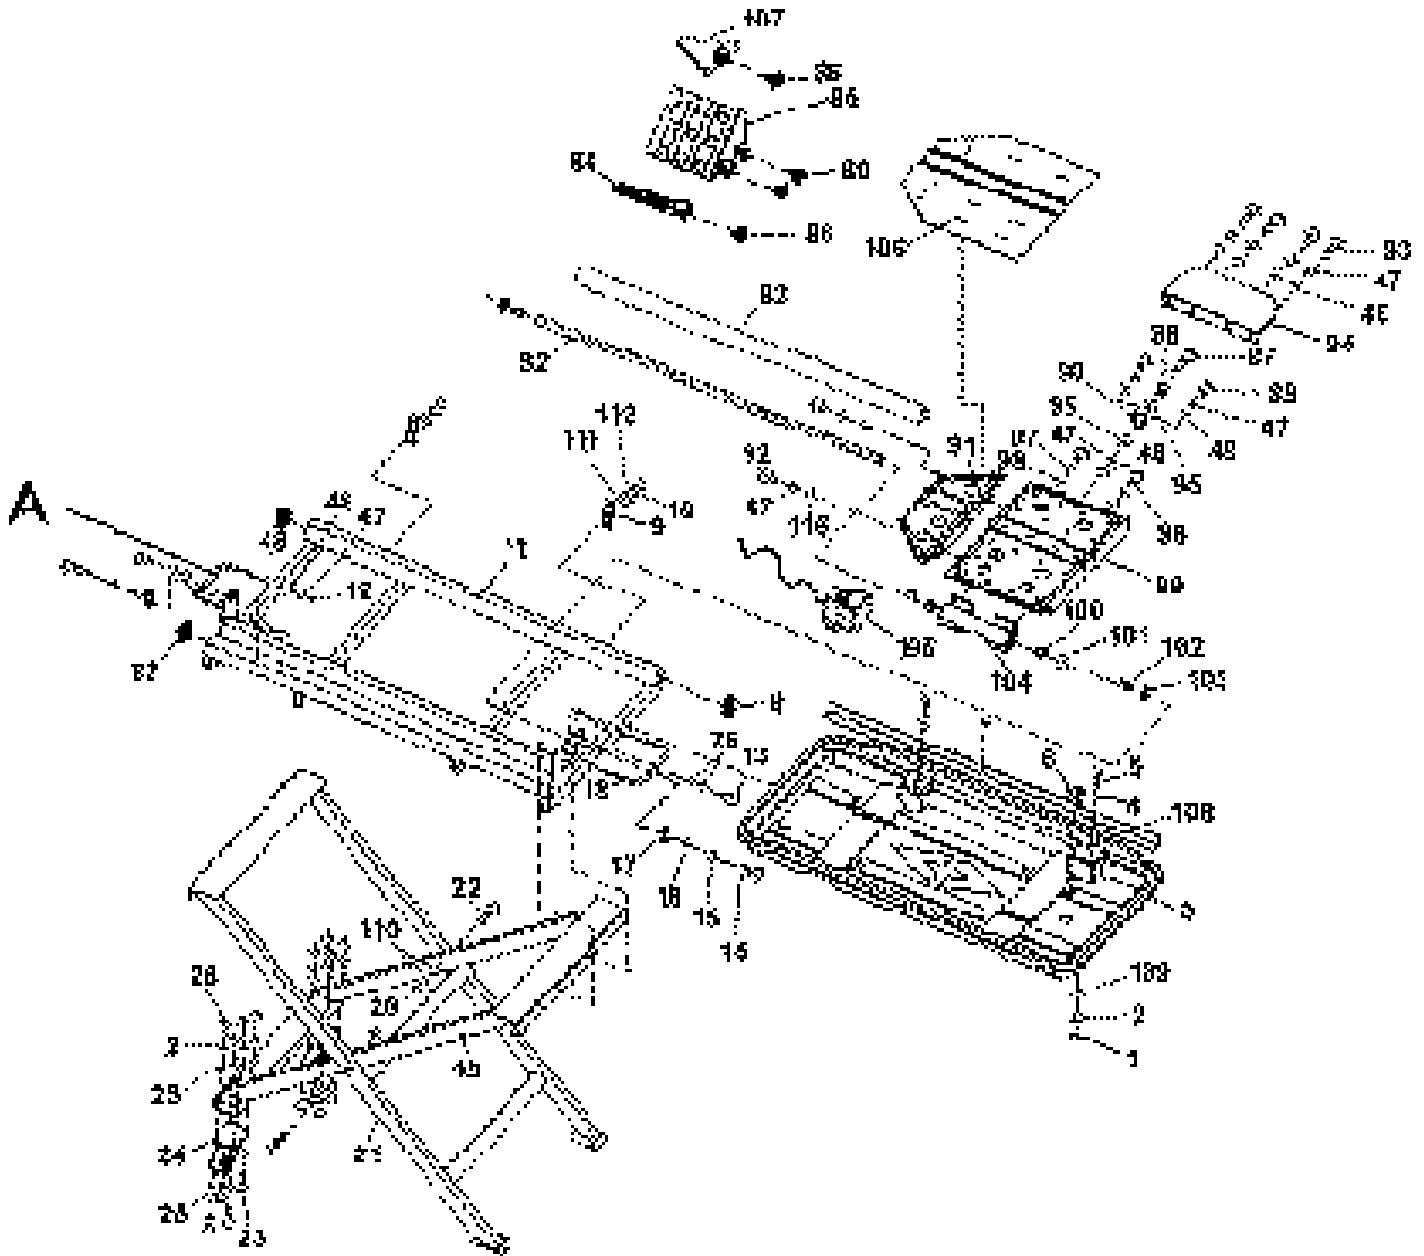

Table & Stand Diagram / Diagramme de la Table et du Support

KC-3010