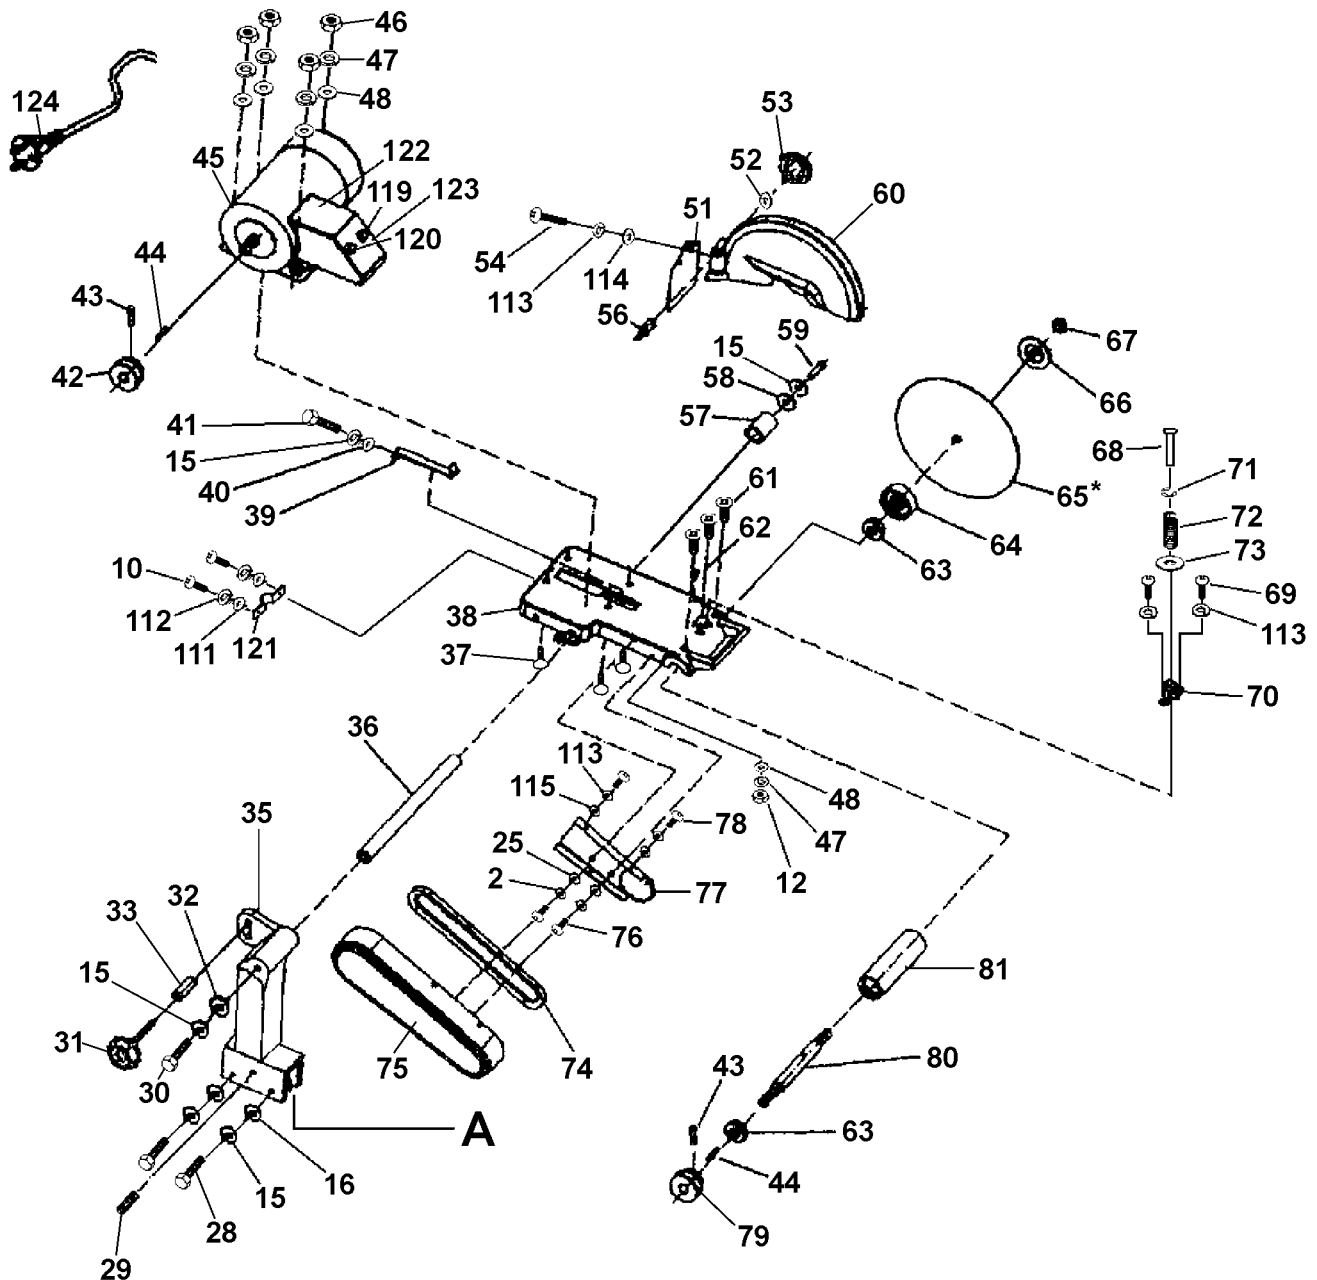

Motor Diagram / Diagramme du Moteur

KC-3010