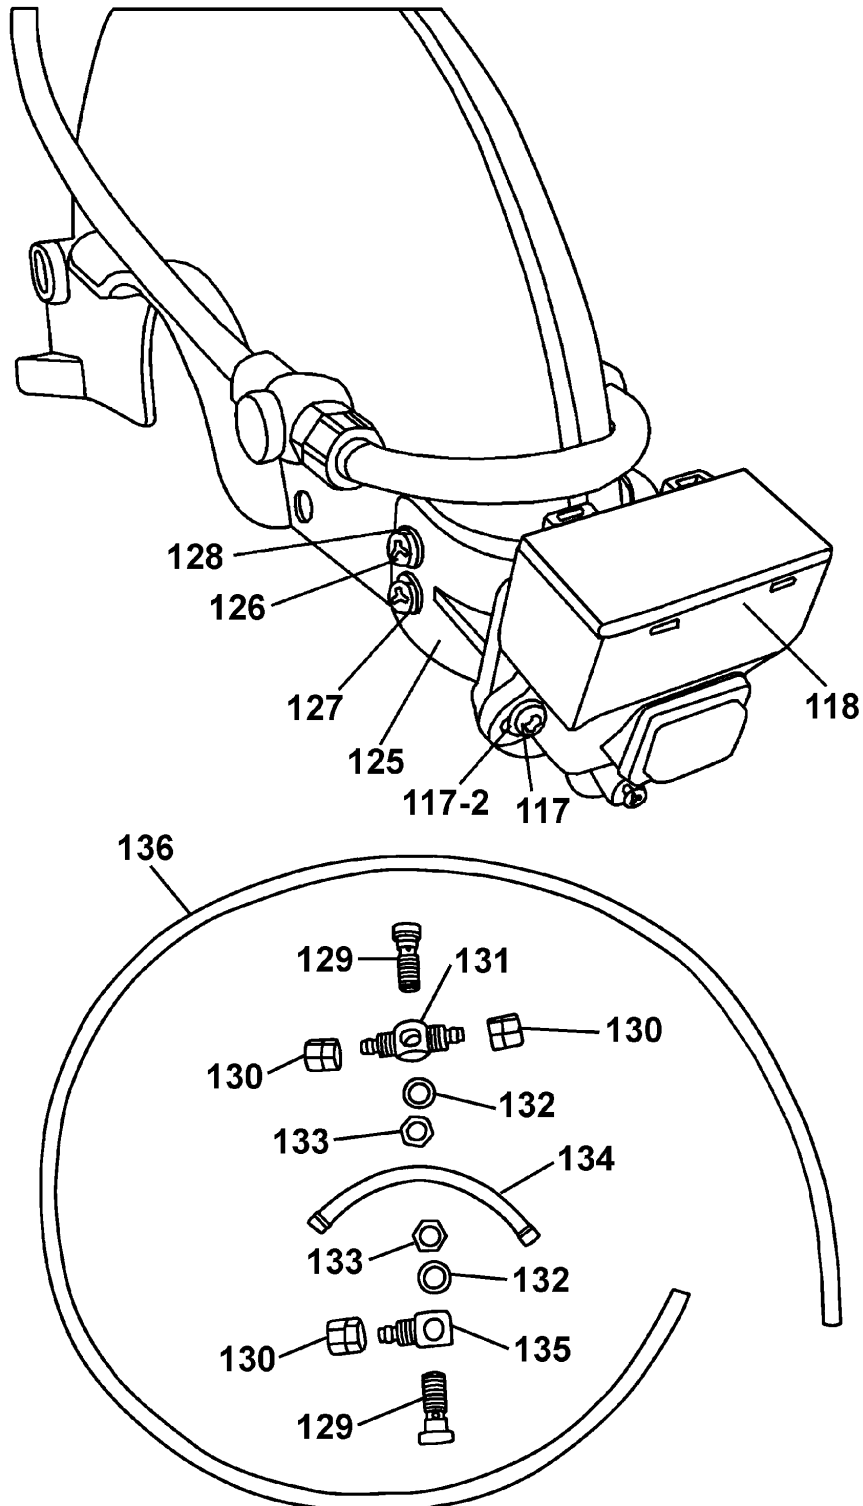

Laser Assembly & Tubing Diagram / Diagramme de L'Ens. du Laser et du Boyeau

KC-3010