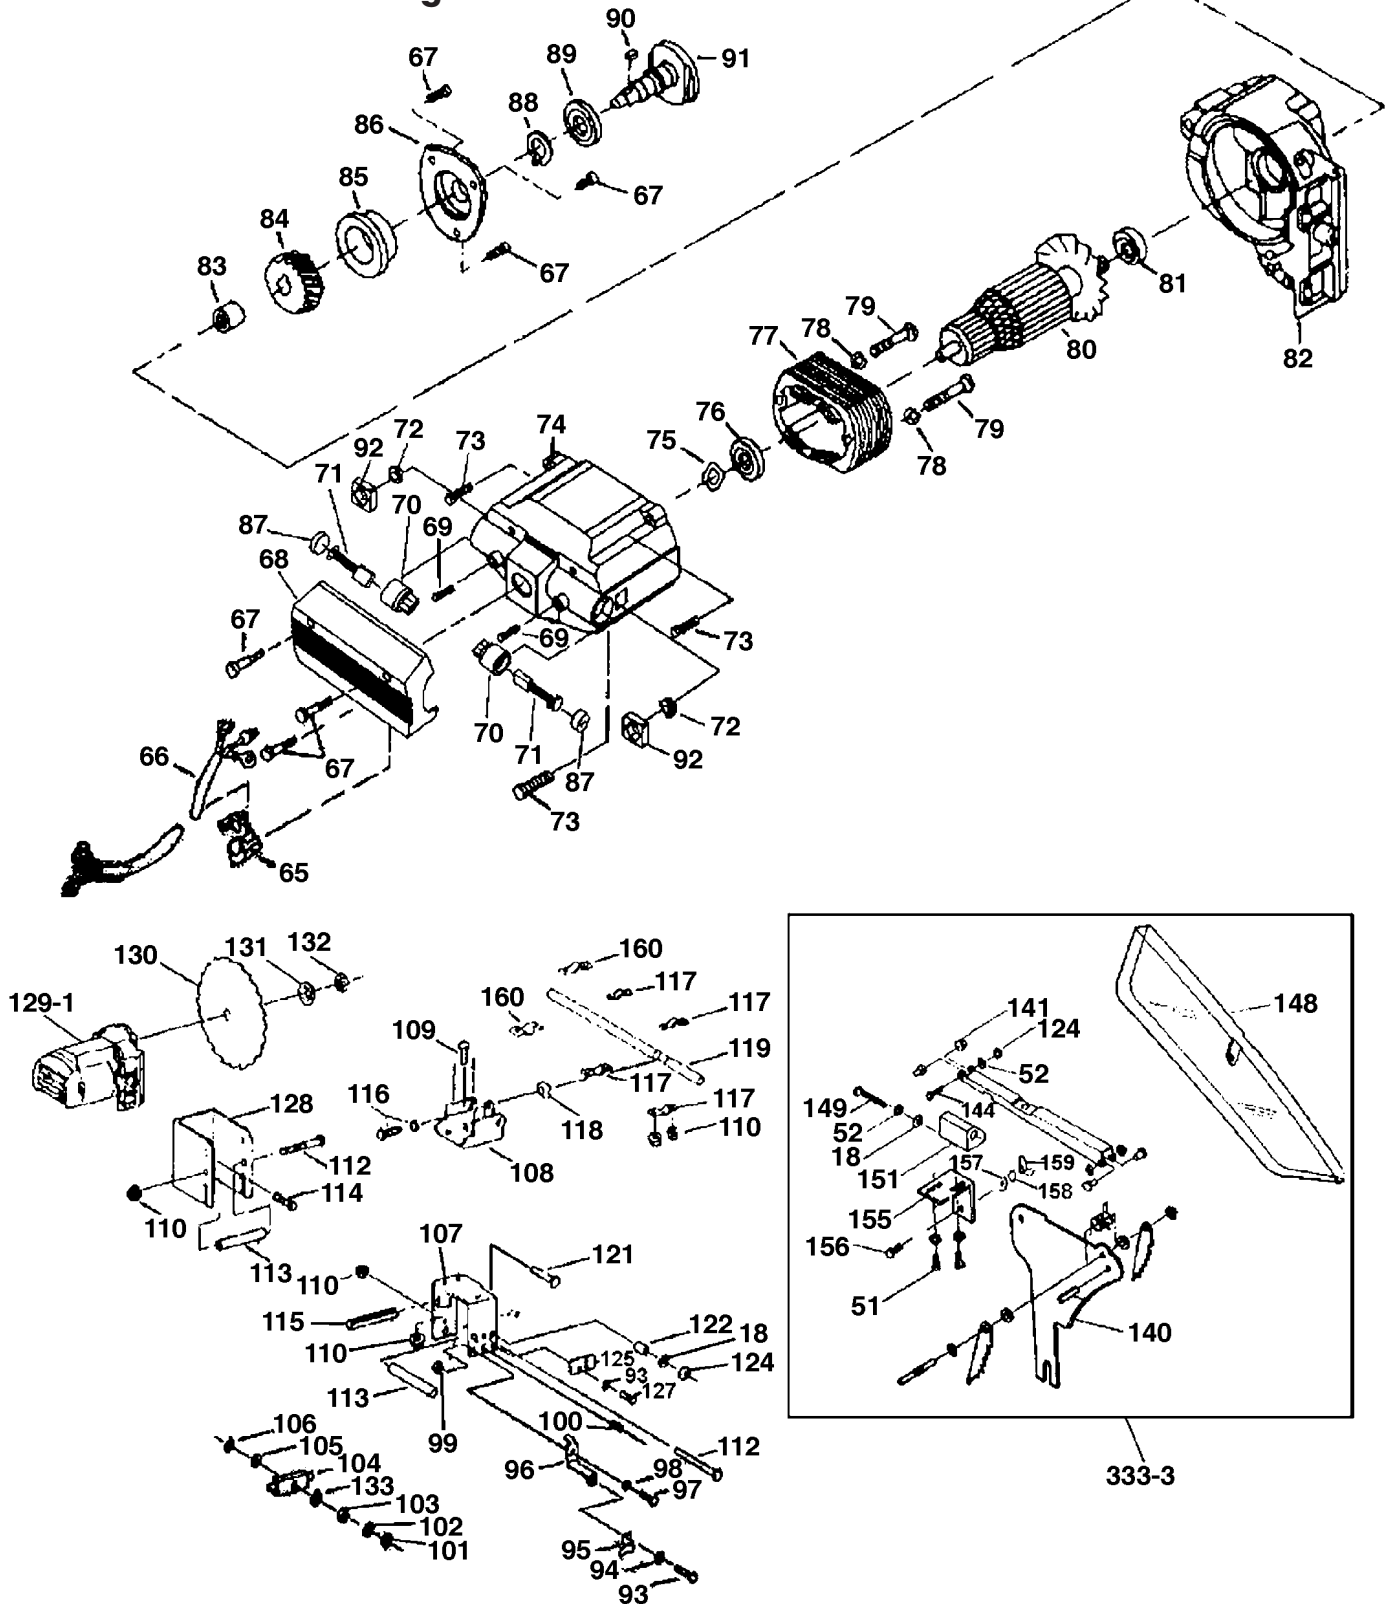

Internal Mechanism Diagram / Diagramme du Mécanisme Interne

KC-5007

Parts Pricing List / Liste de Prix des Pièces

KC-5007

Diag.	Order # Com.	English Description	Description Française	Qty./Qté.	Price/Prix
1	5050070010	TABLE	TABLE	1	\$101.03
1-2	5050070012	TABLE MEASURING TAPE	REGLE A MESURER DE LA TABLE	1	\$10.29
2	5050070020	TABLE INSERT	INSERTION DE TABLE	1	\$7.99
3	5050070030	TAPPING SCREW	VIS AUTOTARAUDEUSE	2	\$1.67
4	5050070040	SPEED NUT	ECROU RAPIDE	2	\$1.90
5	5050070050	COUNTERSUNK SCREW	VIS FRAISER	2	\$1.67
6	5050070060	COUNTERSUNK SCREW	VIS FRAISER	1	\$1.67
7	5050070070	COUNTERSUNK SCREW	VIS FRAISER	1	\$1.78
8	5050070080	HEX. BOLT	BOULON HEXAGONAL	4	\$1.78
9	5050070090	CLAMP PLATE	PLAQUE DE CRAMPONNEMENT	1	\$10.75
10	5050070100	PLASTIC BASE	SOCLE EN PLASTIQUE	1	\$38.93
11	5050070110	COUNTERSUNK SCREW	VIS FRAISER	4	\$1.67
14	5050070140	COMPLETE HANDWHEEL	MANIVELLE COMPLETE	1	\$20.64
16	5050070160	HANDLE & BOLT	POIGNEE ET BOULON	1	\$6.84
17	5050070170	WASHER	RONDELLE	2	\$1.50
18	5050070180	WASHER	RONDELLE	3	\$1.50
19	5050070190	BLADE ANGLE LOCK KNOB	POIGNEE DE VERROUILLAGE	1	\$5.58
20	5050070200	SELF TAPPING SCREW	VIS AUTOTARAUDEUSE	2	\$1.73
22	5050070220	SWITCH -2 PRONG	INTERRUPTEUR -2 PATTES	1	\$9.03
22-2	5050070222	SWITCH SAFETY KEY	CLE DE SECURITE	1	\$3.39
22-3	5050070223	RESET	RELAJ DE SECURITE	1	\$5.69
24	5050070240	SWITCH BOX	BOITIER DE L'INTERRUPTEUR	1	\$5.58
25	5050070250	TAPPING SCREW	VIS AUTOTARAUDEUSE	2	\$1.67
26	5050070260	STRAIN RELIEF	PROTEGE-CORDON	1	\$2.59
27	5050070270	CORD CLAMP	ATTACHE-CORDON	1	\$1.90
28	5050070280	RUBBER FOOT	PIED EN CAOUTCHOUC	4	\$2.70
30	5050070300	ARBOR NUT WRENCH	CLE DE L'ECROU DE L'ARBRE	1	\$6.15
31	5050070310	ARBOR WRENCH	CLE DE L'ARBRE	1	\$6.84
33	5050070330	RIP FENCE STORAGE	RANGEMENT/GUIDE A REFENDRE	1	\$7.88
34	5050070340	MITER GAUGE STORAGE	RANGEMENT/GUIDE A ONGLETS	1	\$3.05
36	5050070360	POWER CORD	CORDON D'ALIMENTATION	1	\$13.74
37	5050070370	MITER GAUGE HANDLE	POIGNEE DU GUIDE A ONGLETS	1	\$5.35
38	5050070380	MITER GAUGE BODY	CORPS DU GUIDE A ONGLETS	1	\$11.10
40	5050070400	SCREW	VIS	1	\$1.55
41	5050070410	POINTER	INDICATEUR	1	\$2.59
42	5050070420	MITER GAUGE BAR	BARRE DU GUIDE A ONGLETS	1	\$7.88
46	5050070460	CLAMP ROD	TIGE DE VERROUILLAGE	1	\$6.15
47	5050070470	REAR CLAMP	CRAMPE ARRIERE	1	\$3.62
48	5050070480	COMPRESSION SPRING	RESSORT A COMPRESSION	1	\$2.93
49	5050070490	REAR SLIDING PAD	TAMPON COULISSANT ARRIERE	1	\$3.97
50	5050070500	RIP FENCE BODY	CORPS DU GUIDE A REFENDRE	1	\$14.55
51	5050070510	ALIGNMENT BOLT	BOULON D'ALIGNEMENT	6	\$1.55
52	5050070520	TOOTH WASHER	RONDELLE DENTELEE	6	\$1.55
53	5050070530	POINTER	INDICATEUR	1	\$2.59
54	5050070540	SPECIAL SCREW	VIS SPECIALE	1	\$1.55
55	5050070550	LEVER PLATE	PLAQUE DU LEVIER	1	\$2.93
56	5050070560	REAR CLAMP LOCKING KNOB	BOUTON DE VERROUILLAGE	1	\$3.05