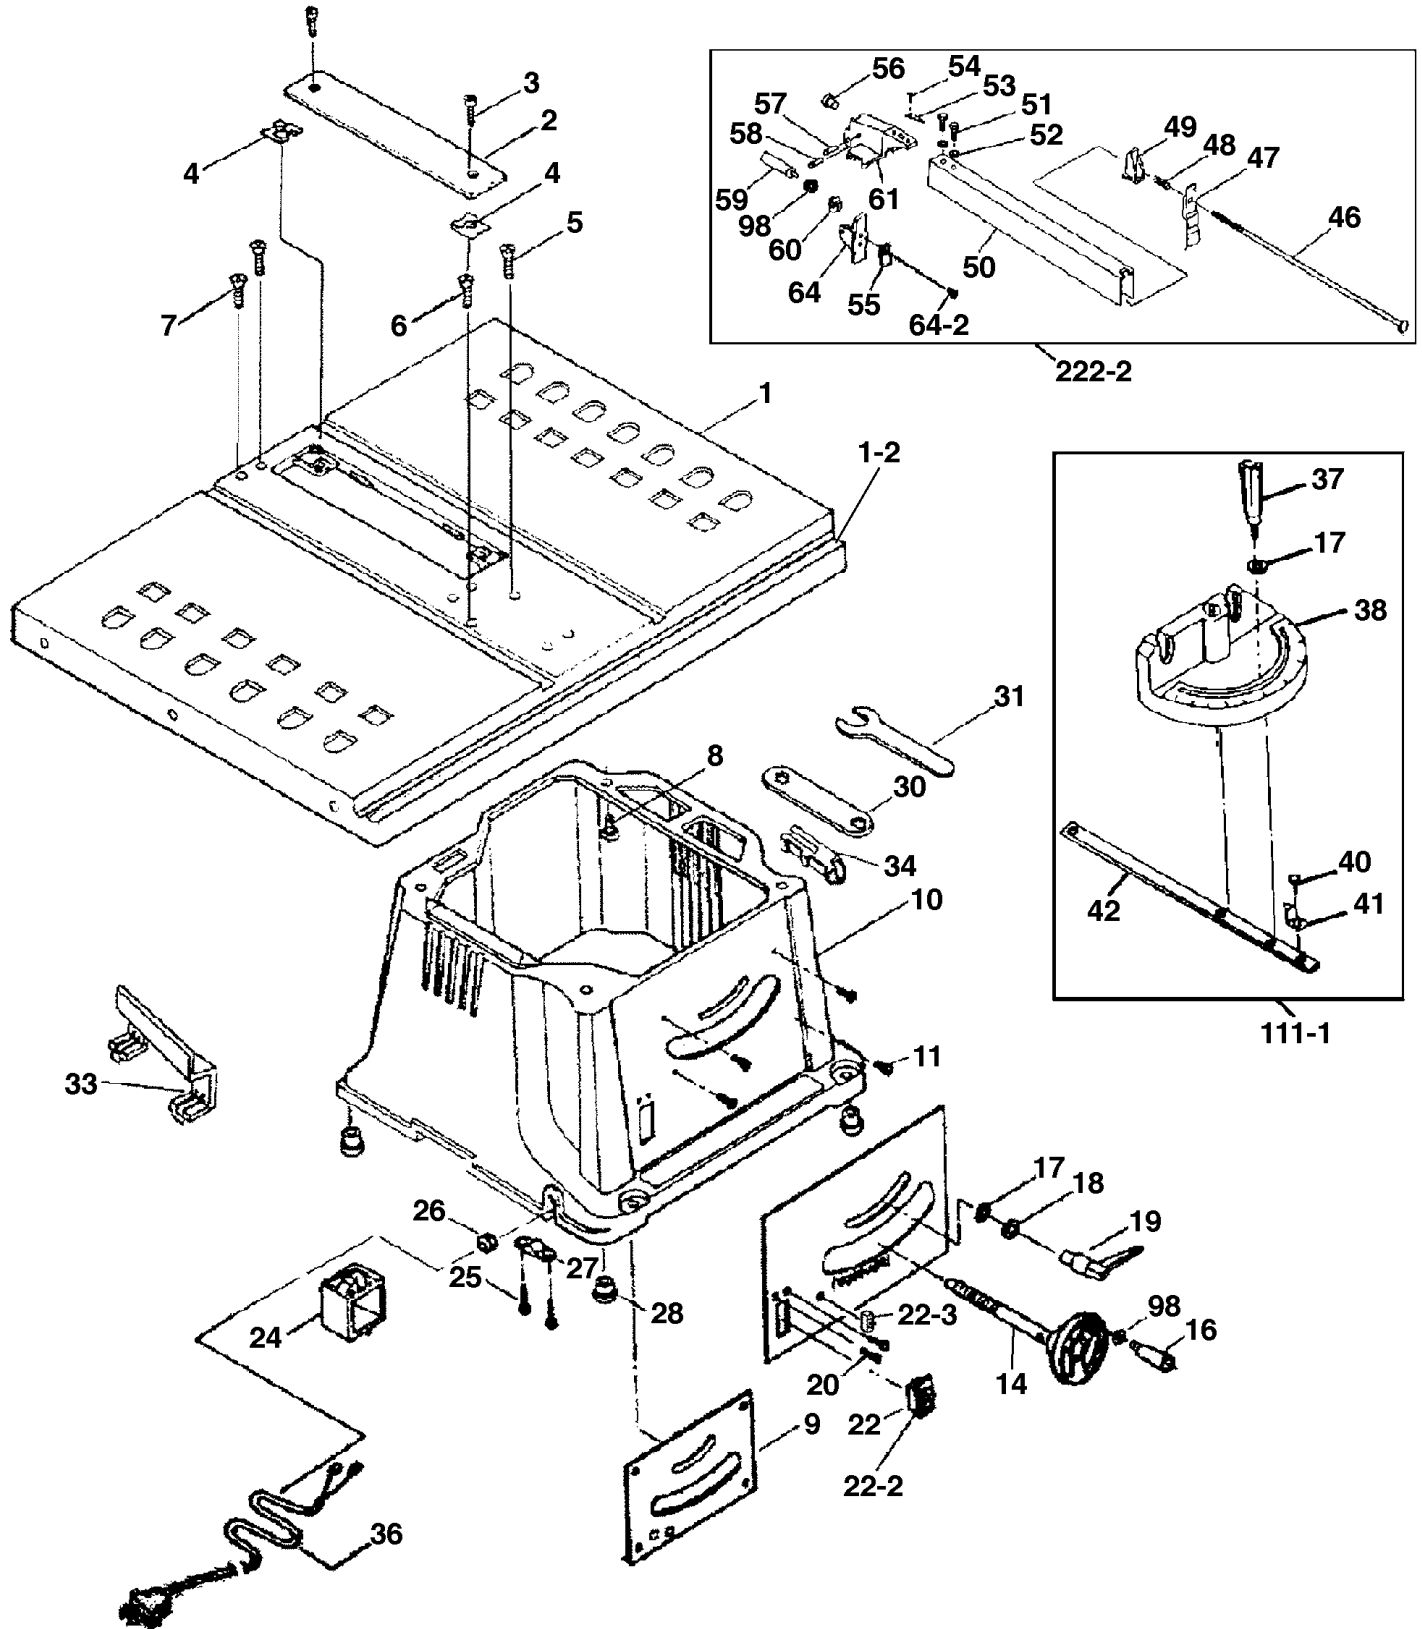

Revised/Revisé 08/2008

Main Diagram/Diagramme Principale

KC-5007