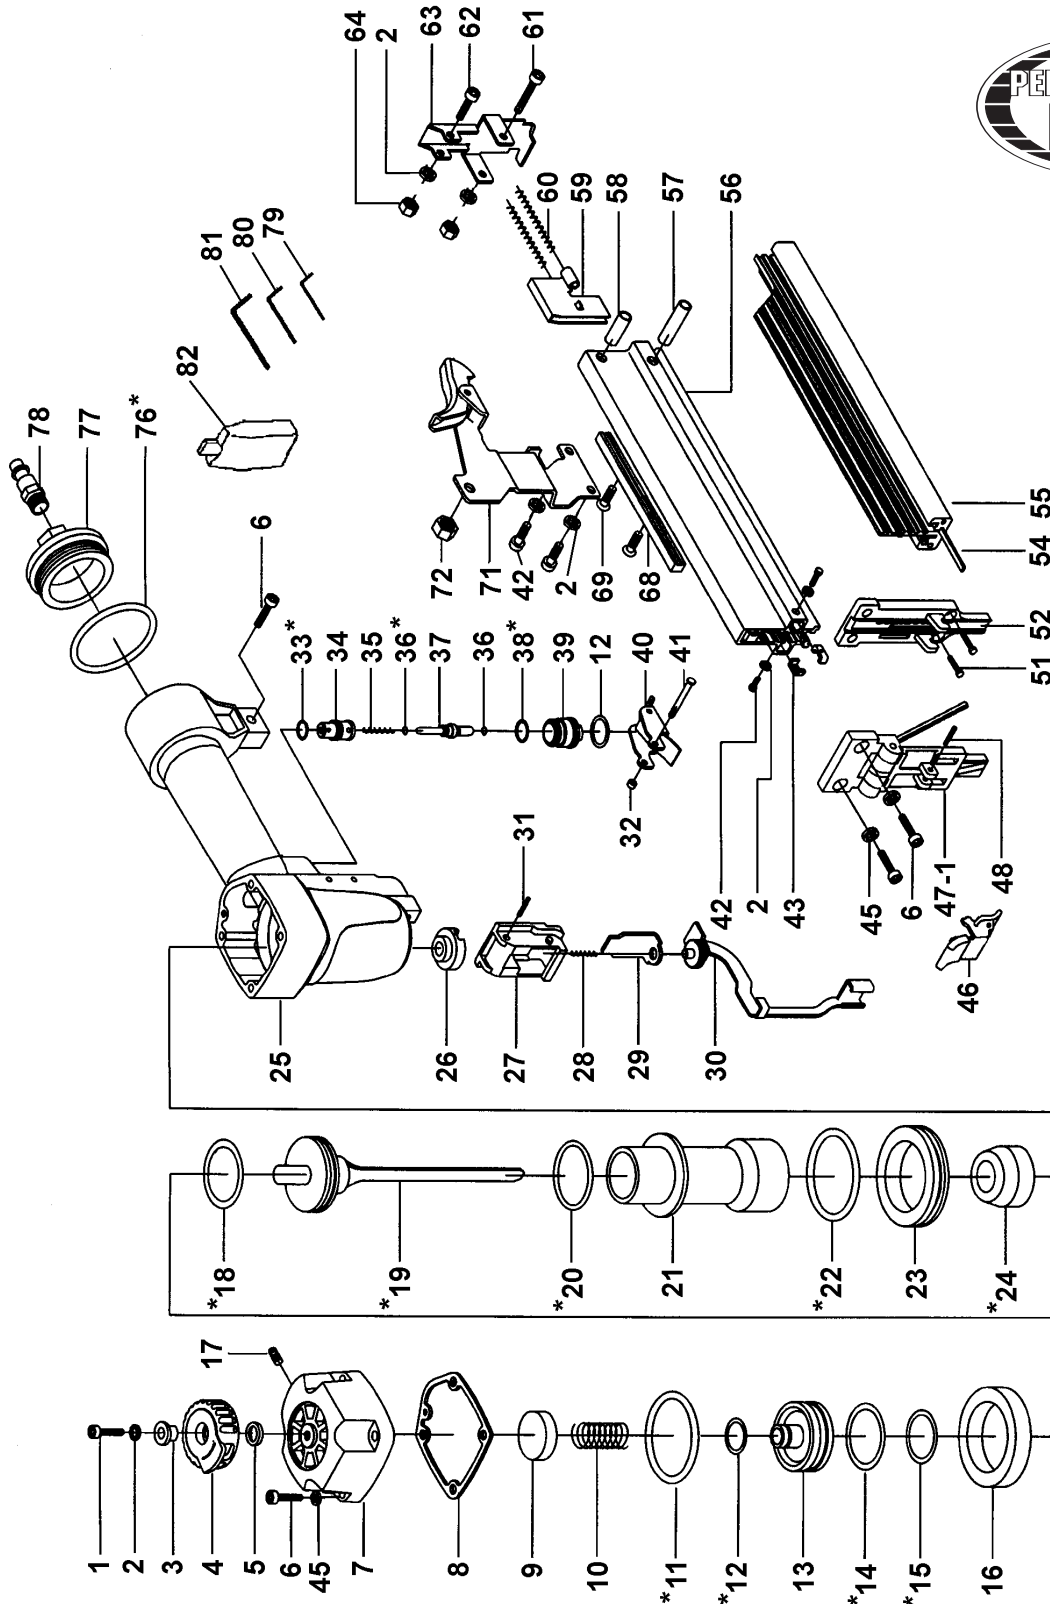

Service Manual / Manuel de Service

2 in 1 - 18 Ga. Nailer/Stapler Kit Ens. de Cloueuse/Crampeuse 18 Ja. - 2 en 1

Revised/Revisé 08/2008

8210NS

Parts Pricing List / Liste de Prix des Pièces

8210NS

Diag.	Order # Com.	English Description	Description Française	Qty./Qté.	Price/Prix
1	7482100010	CAP SCREW	BOULON A TETE CYLINDRIQUE	1	\$1.90
2	7482100020	SPRING WASHER	RONDELLE A RESSORT	6	\$1.55
3	7482100030	SHOULDER BUSHING	BAGUE A EPAULEMENT	1	\$3.39
4	7482100040	AIR EXHAUST COVER	COUVERCLE D'ECHAPPEMENT	1	\$5.58
5	7482100050	RUBBER WASHER	RONDELLE EN CAOUTCHOUC	1	\$1.78
6	7482100060	CAP SCREW	BOULON A TETE CYLINDRIQUE	7	\$2.24
7	7482100070	CYLINDER CAP	COUVERCLE DU CYLINDRE	1	\$34.44
8	7482100080	GASKET	JOINT D'ETANCHEITE	1	\$4.31
9	7482100090	PISTON STOPPER	ARRET DU PISTON	1	\$12.36
10	7482100100	SPRING	RESSORT	1	\$4.08
11	KW-080	BUMPER/DRIVER/O-RING REPL. KIT	TROUSSE DE REMPL. TIGE/AMOR./JOINT	1	-
12	KW-080	BUMPER/DRIVER/O-RING REPL. KIT	TROUSSE DE REMPL. TIGE/AMOR./JOINT	2	-
13	7482100130	PISTON HEAD VALVE	PISTON DE LA SOUPE	1	\$19.49
14	KW-080	BUMPER/DRIVER/O-RING REPL. KIT	TROUSSE DE REMPL. TIGE/AMOR./JOINT	1	-
15	KW-080	BUMPER/DRIVER/O-RING REPL. KIT	TROUSSE DE REMPL. TIGE/AMOR./JOINT	1	-
16	7482100160	COLLAR	COLLIER	1	\$4.89
17	7482100170	SET SCREW	VIS SANS TETE	1	\$1.50
18	KW-080	BUMPER/DRIVER/O-RING REPL. KIT	TROUSSE DE REMPL. TIGE/AMOR./JOINT	1	-
19	KW-080	BUMPER/DRIVER/O-RING REPL. KIT	TROUSSE DE REMPL. TIGE/AMOR./JOINT	1	-
20	KW-080	BUMPER/DRIVER/O-RING REPL. KIT	TROUSSE DE REMPL. TIGE/AMOR./JOINT	1	-
21	7482100210	CYLINDER	CYLINDRE	1	\$26.39
22	KW-080	BUMPER/DRIVER/O-RING REPL. KIT	TROUSSE DE REMPL. TIGE/AMOR./JOINT	1	-
23	7482100230	SEALED RING	ANNEAU D'ETANCHEITE	1	\$5.35
24	KW-080	BUMPER/DRIVER/O-RING REPL. KIT	TROUSSE DE REMPL. TIGE/AMOR./JOINT	1	-
25	7482100250	BODY W/RUBBER GRIP	BOITIER AVEC POIGNEE ANTIDER.	1	\$57.44
26	7482100260	JOINT GUIDE	GUIDE A EPAULEMENT	1	\$2.82
27	7482100270	SAFETY LEVER GUIDE	GUIDE DE SECURITE	1	\$4.54
28	7482100280	SPRING	RESSORT	1	\$3.05
29	7482100290	UPPER SAFETY BRACKET	SUPPORT DE SECURITE DU HAUT	1	\$2.93
30	7482100300	COMPLETE SAFETY BRACKET	SUPPORT DE SECURITE COMPLET	1	\$6.15
31	7482100310	SPRING PIN	GOUPILLE A RESSORT	1	\$2.24
32	7482100320	O-RING	JOINT D'ETANCHEITE	1	\$1.78
33	KW-080	BUMPER/DRIVER/O-RING REPL. KIT	TROUSSE DE REMPL. TIGE/AMOR./JOINT	1	-
34	7482100340	TRIGGER VALVE	SOUPE DE LA GACHETTE	1	\$5.23
35	7482100350	SPRING	RESSORT	1	\$3.28
36	KW-080	BUMPER/DRIVER/O-RING REPL. KIT	TROUSSE DE REMPL. TIGE/AMOR./JOINT	2	-
37	7482100370	PLUNGER ROD	TIGE DU PLONGEUR	1	\$4.89
38	KW-080	BUMPER/DRIVER/O-RING REPL. KIT	TROUSSE DE REMPL. TIGE/AMOR./JOINT	1	-
39	7482100390	PLUNGER CAP	CAPUCHON DU PLONGEUR	1	\$5.69
40	7482100400	COMPLETE TRIGGER	GACHETTE COMPLET	1	\$4.31
41	7482100410	PIN	GOUPILLE	1	\$3.39
42	7482100420	CAP SCREW	BOULON A TETE CYLINDRIQUE	4	\$2.01
43	7482100430	PLATE	PLAQUE D'ARRET	2	\$2.47
45	7482100450	SPRING WASHER	RONDELLE A RESSORT	6	\$1.55
46	7482100460	LATCH	LOCQUET	1	\$5.69
47-1	7482100471	FRONT PLATE ASSEMBLY	PLAQUE AVANT ASSEMBLEE	1	\$17.19
48	7482100480	SPRING PIN	GOUPILLE A RESSORT	1	\$2.24