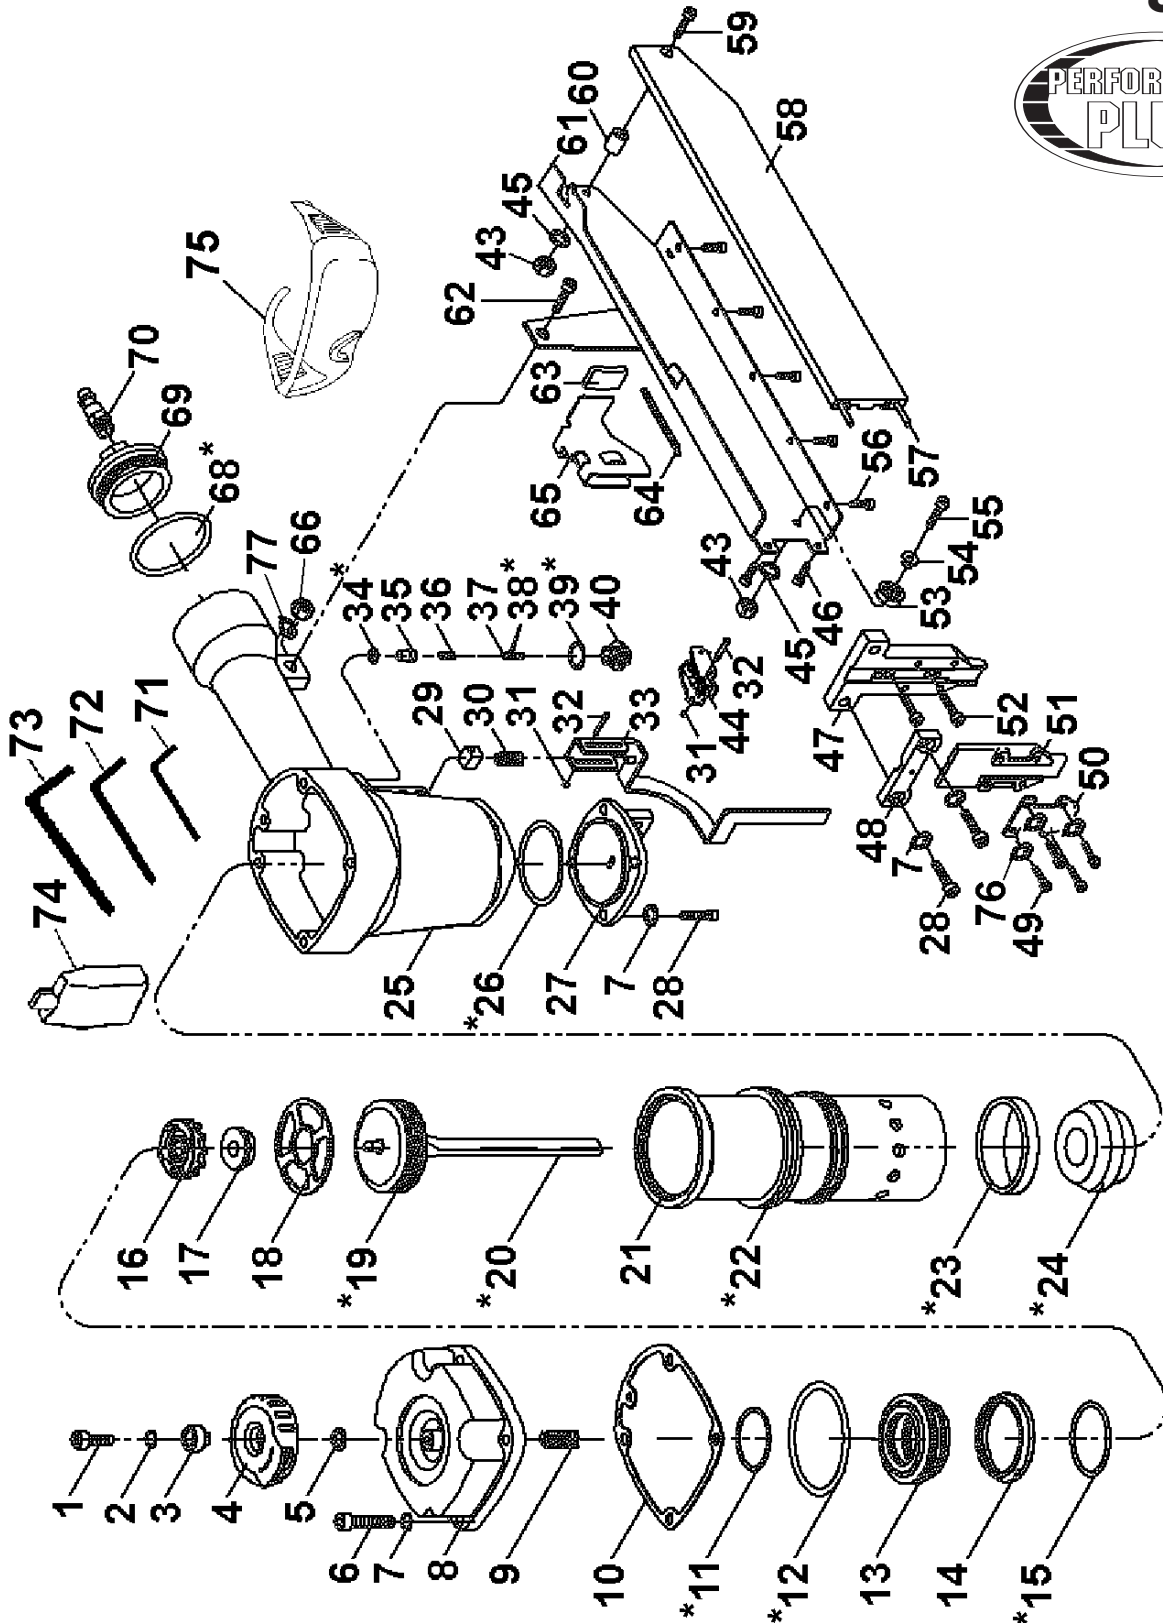

Revised/Revisé 08/2008

8216S

Parts Pricing List / Liste de Prix des Pièces

8216S

Diag.	Order # Com.	English Description	Description Française	Qty./Qté.	Price/Prix
1	7082160010	CAP SCREW	BOULON A TETE CYLINDRIQUE	1	$2.24
2	7082160020	SPRING WASHER	RONDELLE A RESSORT	1	$1.55
3	7082160030	BUSHING	BAGUE	1	$3.85
4	7082160040	EXHAUST COVER	COUVERCLE D'ECHAPPEMENT	1	$7.99
5	7082160050	RUBBER WASHER	RONDELLE EN CAOUTCHOUC	1	$1.90
6	7082160060	CAP SCREW	BOULON A TETE CYLINDRIQUE	4	$2.76
7	7082160070	SPRING WASHER	RONDELLE A RESSORT	10	$1.55
8	7082160080	CYLINDER CAP	COUVERCLE DE LA TETE	1	$40.19
9	7082160090	SPRING	RESSORT	3	$4.43
10	7082160100	GASKET	JOINT D'ETANCHEITE	1	$4.54
11	KW-081	BUMPER/DRIVER/O-RING REPL. KIT	TROUSSE DE REMPL. TIGE/AMOR./JOINT	1	-
12	KW-081	BUMPER/DRIVER/O-RING REPL. KIT	TROUSSE DE REMPL. TIGE/AMOR./JOINT	1	-
13	7082160130	VALVE	SOUPAPE	1	$21.79
14	7082160140	GASKET	JOINT D'ETANCHEITE	1	$4.43
15	KW-081	BUMPER/DRIVER/O-RING REPL. KIT	TROUSSE DE REMPL. TIGE/AMOR./JOINT	1	-
16	7082160160	VALVE SEAT	SIEGE DE LA SOUPAPE	1	$13.74
17	7082160170	STOP WASHER	RONDELLE D'ARRET	1	$4.77
18	7082160180	STOP WASHER BRACKET	SUPPORT DE LA RONDELLE D'ARRET	1	$5.46
19	KW-081	BUMPER/DRIVER/O-RING REPL. KIT	TROUSSE DE REMPL. TIGE/AMOR./JOINT	1	-
20	KW-081	BUMPER/DRIVER/O-RING REPL. KIT	TROUSSE DE REMPL. TIGE/AMOR./JOINT	1	-
21	7082160210	CYLINDER	CYLINDRE	1	$32.14
22	KW-081	BUMPER/DRIVER/O-RING REPL. KIT	TROUSSE DE REMPL. TIGE/AMOR./JOINT	1	-
23	KW-081	BUMPER/DRIVER/O-RING REPL. KIT	TROUSSE DE REMPL. TIGE/AMOR./JOINT	1	-
24	KW-081	BUMPER/DRIVER/O-RING REPL. KIT	TROUSSE DE REMPL. TIGE/AMOR./JOINT	1	-
25	7082160250	BODY W/GRIP ASSEMBLY	BOITIER A/POIGNEE ASSEMBLE	1	$97.69
26	KW-081	BUMPER/DRIVER/O-RING REPL. KIT	TROUSSE DE REMPL. TIGE/AMOR./JOINT	1	-
27	7082160270	BASE	BASE	1	$28.58
28	7082160280	CAP SCREW	BOULON A TETE CYLINDRIQUE	8	$2.70
29	7082160290	SPRING SEAT	SIEGE DU RESSORT	1	$3.28
30	7082160300	SPRING	RESSORT	1	$3.85
31	7082160310	RUBBER WASHER	RONDELLE EN CAOUTCHOUC	2	$1.78
32	7082160320	PIN	GOUPILLE	2	$1.67
33	7082160330	SAFETY BRACKET	SUPPORT DE SECURITE	1	$13.63
34	KW-081	BUMPER/DRIVER/O-RING REPL. KIT	TROUSSE DE REMPL. TIGE/AMOR./JOINT	1	-
35	7082160350	TRIGGER VALVE HEAD	TETE DE SOUPAPE/GACHETTE	1	$5.69
36	7082160360	SPRING	RESSORT	1	$3.16
37	7082160370	TRIGGER VALVE STEM	TIGE DE LA SOUPAPE	1	$5.46
38	KW-081	BUMPER/DRIVER/O-RING REPL. KIT	TROUSSE DE REMPL. TIGE/AMOR./JOINT	2	-
39	KW-081	BUMPER/DRIVER/O-RING REPL. KIT	TROUSSE DE REMPL. TIGE/AMOR./JOINT	1	-
40	7082160400	TRIGGER VALVE GUIDE	GUIDE DE LA TETE DE SOUPAPE	1	$6.61
43	7082160430	HEX. NUT	ECROU HEXAGONAL	2	$1.55
44	7082160440	TRIGGER ASSEMBLY	GACHETTE ASSEMBLEE	1	$4.31
45	7082160450	SPRING WASHER	RONDELLE A RESSORT	2	$1.55
46	7082160460	CAP SCREW	BOULON A TETE CYLINDRIQUE	2	$2.01
47	7082160470	DRIVER GUIDE	GUIDE DE LA TIGE DE POUSSER	1	$32.03
48	7082160480	PLATE	PLAQUE	1	$9.03
49	7082160490	CAP SCREW	BOULON A TETE CYLINDRIQUE	4	$2.01

Pricing subject to change without prior notice. / Prix sujet à changement sans préavis.