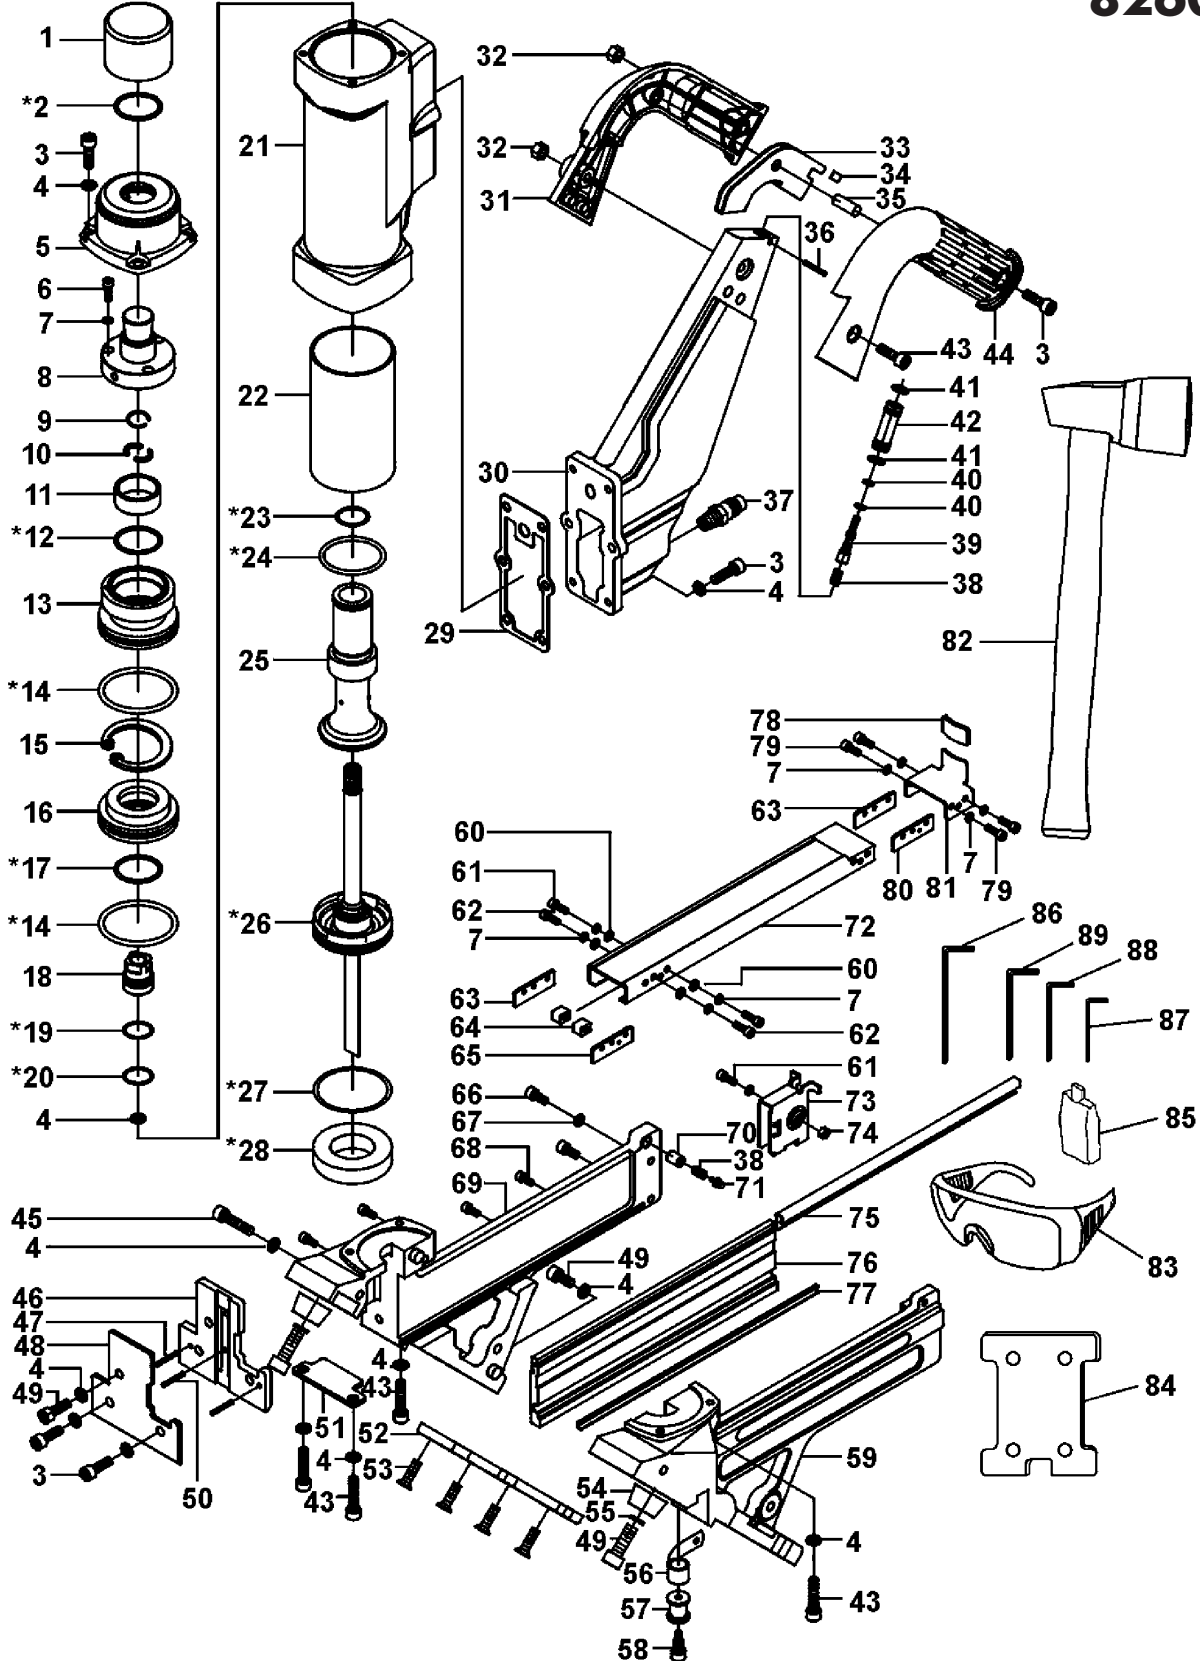

Revised/Revisé 08/2008

8260FSN

Parts Pricing List / Liste de Prix des Pièces

8260FSN

Diag.	Order # Com.	English Description	Description Française	Qty./Qté.	Price/Prix
1	7482600010	IMPACT CAP	CAPUCHON A IMPACT	1	$11.44
2	KW-092	BUMPER, DRIVER & O-RING REPL. KIT	TROUSSE DE REMPL. TIGE/AMOR./JOINT	1	-
3	7482600030	CAP SCREW	BOULON A TETE CYLINDRIQUE	12	$2.70
4	7482600040	SPRING WASHER	RONDELLE A RESSORT	18	$1.55
5	7482600050	CYLINDER COVER	COUVERCLE DU CYLINDRE	1	$14.89
6	7482600060	CAP SCREW	BOULON A TETE CYLINDRIQUE	3	$2.07
7	7482600070	SPRING WASHER	RONDELLE A RESSORT	11	$1.55
8	7482600080	ACTUATOR (PART A)	ACTUATEUR (PARTIE A)	1	$32.14
9	7482600090	SNAP RING	ANNEAU DE RETENU	1	$1.67
10	7482600100	HALF RING	DEMI-ANNEAU	2	$1.78
11	7482600110	BUSHING	BAGUE	1	$3.74
12	KW-092	BUMPER, DRIVER & O-RING REPL. KIT	TROUSSE DE REMPL. TIGE/AMOR./JOINT	1	-
13	7482600130	ACTUATOR (PART B)	ACTUATEUR (PARTIE B)	1	$28.69
14	KW-092	BUMPER, DRIVER & O-RING REPL. KIT	TROUSSE DE REMPL. TIGE/AMOR./JOINT	2	-
15	7482600150	RETAINING RING/SHAFT	ANNEAU DE RETENU/TIGE	1	$5.46
16	7482600160	POPPET	SOUPAPE	1	$11.44
17	KW-092	BUMPER, DRIVER & O-RING REPL. KIT	TROUSSE DE REMPL. TIGE/AMOR./JOINT	1	-
18	7482600180	PLUNGER	PISTON	1	$7.99
19	KW-092	BUMPER, DRIVER & O-RING REPL. KIT	TROUSSE DE REMPL. TIGE/AMOR./JOINT	1	-
20	KW-092	BUMPER, DRIVER & O-RING REPL. KIT	TROUSSE DE REMPL. TIGE/AMOR./JOINT	1	-
21	7482600210	BODY	BOITIER	1	$114.94
22	7482600220	CYLINDER	CYLINDRE	1	$34.44
23	KW-092	BUMPER, DRIVER & O-RING REPL. KIT	TROUSSE DE REMPL. TIGE/AMOR./JOINT	1	-
24	KW-092	BUMPER, DRIVER & O-RING REPL. KIT	TROUSSE DE REMPL. TIGE/AMOR./JOINT	1	-
25	7482600250	POPPET	SOUPAPE	1	$63.19
26	KW-092	BUMPER, DRIVER & O-RING REPL. KIT	TROUSSE DE REMPL. TIGE/AMOR./JOINT	1	-
27	KW-092	BUMPER, DRIVER & O-RING REPL. KIT	TROUSSE DE REMPL. TIGE/AMOR./JOINT	1	-
28	KW-092	BUMPER, DRIVER & O-RING REPL. KIT	TROUSSE DE REMPL. TIGE/AMOR./JOINT	1	-
29	7482600290	GASKET	JOINT D'ETANCHEITE	1	$5.58
30	7482600300	ARM	BRAS	1	$103.44
31	7482600310	RIGHT HANDLE	POIGNEE DROITE	1	$17.19
32	7482600320	HEX. NUT	ECROU HEXAGONAL	2	$1.55
33	7482600330	TRIGGER	GACHETTE	1	$4.54
34	7482600340	RUBBER BUMPER	AMORTISSEUR EN CAOUTCHOUC	1	$2.01
35	7482600350	PIN	GOUPILLE	1	$1.67
36	7482600360	SPRING PIN	GOUPILLE A RESSORT	1	$1.55
37	7482600370	MALE AIR CONNECTOR	CONNECTEUR A AIR MALE	1	$4.89
38	7482600380	SPRING	RESSORT	2	$2.24
39	7482600390	TRIGGER VALVE	SOUPAPE DE LA GACHETTE	1	$4.54
40	7482600400	O-RING	JOINT TORIQUE	2	$1.67
41	7482600410	O-RING	JOINT TORIQUE	2	$2.01
42	7482600420	TRIGGER VALVE GUIDE	GUIDE DE LA SOUPAPE/GACHETTE	1	$6.84
43	7482600430	CAP SCREW	BOULON A TETE CYLINDRIQUE	4	$2.82
44	7482600440	LEFT HANDLE	POIGNEE GAUCHE	1	$17.19
45	7482600450	CAP SCREW	BOULON A TETE CYLINDRIQUE	1	$3.05
46	7482600460	DRIVER PLATE	PLAQUE DE LA TIGE DE PUSSEE	1	$17.19
47	7482600470	PIN	GOUPILLE	3	$1.90

Pricing subject to change without prior notice. / Prix sujet à changement sans préavis.