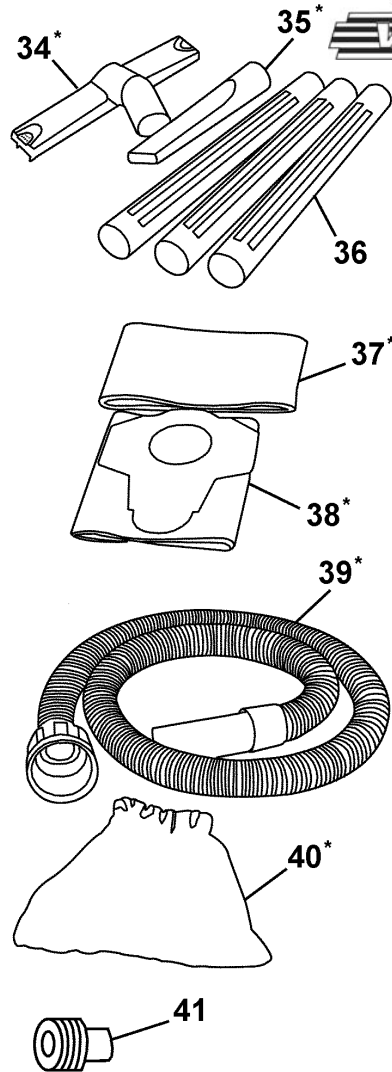

Revised/Revisé 08/2008

8520LP