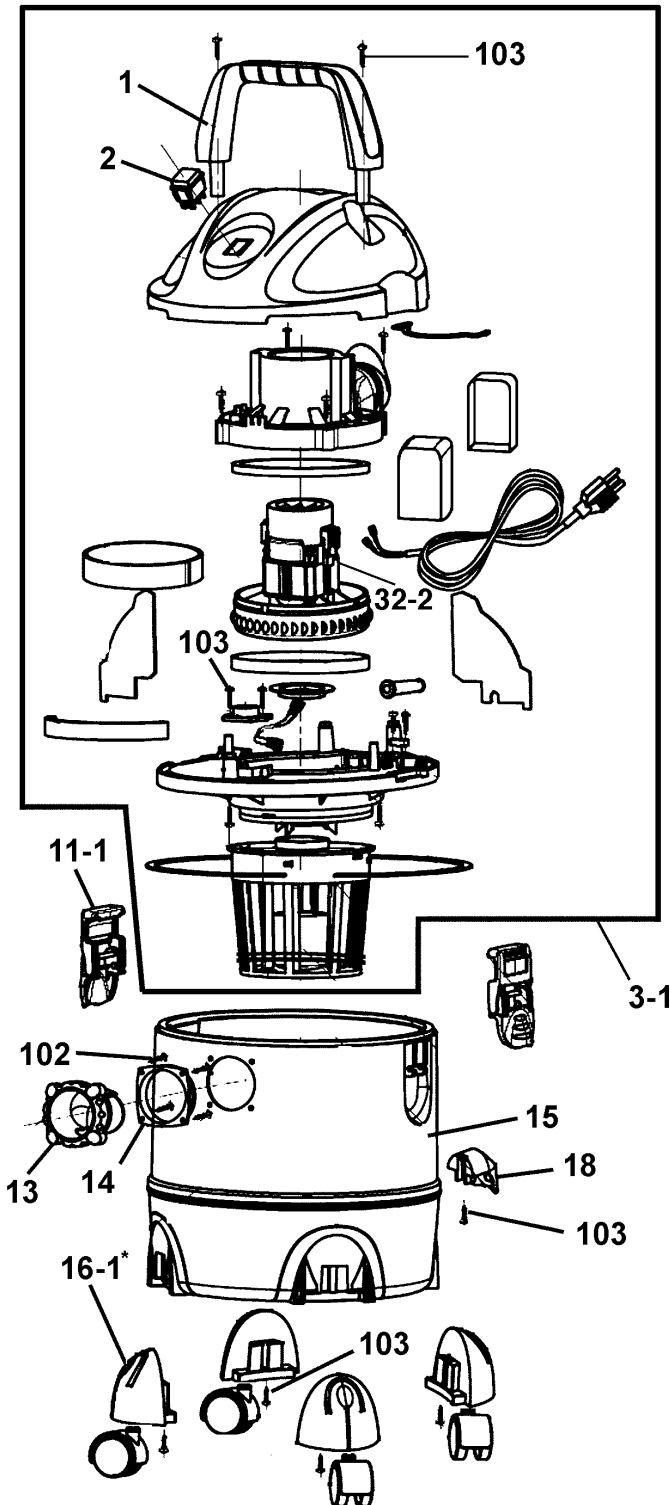

Revised/Revisé 08/2008

8520LP