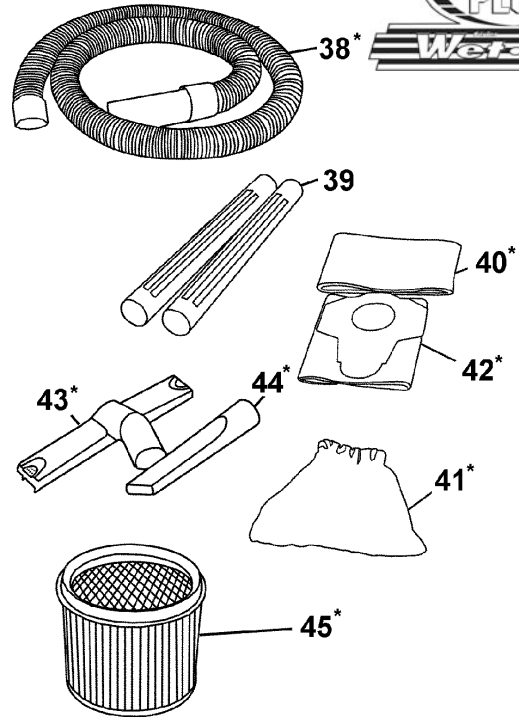

Service Manual / Manuel de Service

8 Gallon Wet-Dry Vacuum Aspirateur de Matériaux Secs-Humides 8 Gallons

Revised/Revisé 08/2008

8530LP

Parts Pricing List / Liste de Prix des Pièces

8530LP

Diag.	Order # Com.	English Description	Description Française	Qty./Qté.	Price/Prix
1-1	KVAC-1121	CASTER ASSEMBLY	ROULETTE ASSEMBLEE	4	-
2	5885300020	DRAIN PLUG	BOUCHON DE DRAIN	1	\$5.69
3	5885300030	DRAIN PLUG SEAL	JOINT D'ETANCHEITE DU BOUCHON	1	\$3.39
4	5885300040	AIR INLET BASE	BASE DE L'ENTREE D'AIR	1	\$5.69
5	5885300050	AIR INLET CLAMP	SUPPORT DE L'ENTREE D'AIR	1	\$4.54
6	5885300060	LID LATCH	LOQUET DU COUVERCLE	2	\$6.84
14-2	5885300142	CARBON BRUSH (SET OF 2)	BALAIS DE CARBONE (JEU DE 2)	1	\$17.19
23	5885300230	WATER PROOF SWITCH	INTERRUPTEUR	1	\$10.29
24-1	5885300241	COVER/MOTOR ASSEMBLY	COUVERCLE/MOTEUR ASSEMBLEE	1	\$97.69
28-1	5885300281	HANDLE ASSEMBLY	POIGNEE ASSEMBLEE	1	\$7.99
35	5885300350	CORD HOOK	CROCHET DU CORDON	1	\$5.69
36	5885300360	TANK	CUVE EN PLASTIQUE	1	\$40.19
38	KVAC-1080	HOSE	BOYAU	1	-
39	5885300390	EXTENSION WAND	EXTENSION	2	\$5.69
40	KVAC-1040	FOAM FILTER	FILTRE EN MOUSSE	1	-
41	KVAC-1060	REUSABLE FILTER	FILTRE REUTILISABLE	1	-
42	KVAC-1010	30L DUST BAG (SET OF 3)	SAC DE POUSSIERE 30L (JEU DE 3)	1	-
43	KVAC-1107	COMBINATION 10" FLOOR NOZZLE	EMBOUT TOUT USAGE 10"	1	-
44	KVAC-1105	CREVICE TOOL	EMBOUT A BEC	1	-
45	KVAC-1070	CARTRIDGE FILTER	FILTRE-CARTOUCHE	1	-
46	5885300460	TAPPING SCREW	VIS AUTOTARAUDEUSE	7	\$1.78
47	5885300470	TAPPING SCREW	VIS AUTOTARAUDEUSE	4	\$1.67
	588530MBIL	BILINGUAL MANUAL 8530LP	MANUEL BILINGUE 8530LP	1	\$15.00