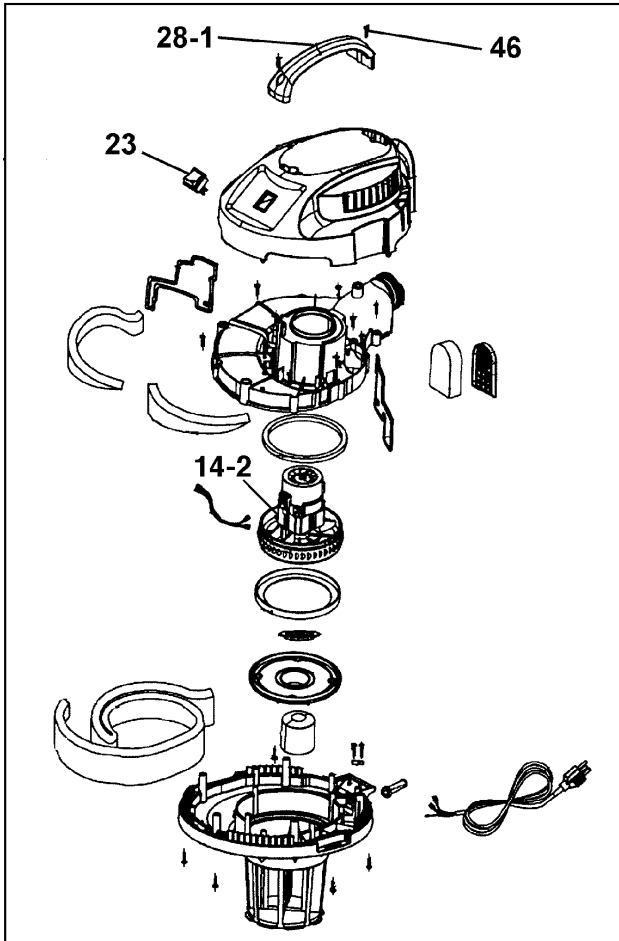

Service Manual / Manuel de Service

8 Gallon Wet-Dry Vacuum Aspirateur de Matériaux Secs-Humides 8 Gallons

Revised/Revisé 08/2008

8530LP

Parts Pricing List / Liste de Prix des Pièces

8530LP

Diag.	Order # Com.	English Description	Description Française	Qty./Qté.	Price/Prix
1-1	KVAC-1121	CASTER ASSEMBLY	ROULETTE ASSEMBLEE	4	-
2	5885300020	DRAIN PLUG	BOUCHON DE DRAIN	1	\$5.69
3	5885300030	DRAIN PLUG SEAL	JOINT D'ETANCHEITE DU BOUCHON	1	\$3.39
4	5885300040	AIR INLET BASE	BASE DE L'ENTREE D'AIR	1	\$5.69
5	5885300050	AIR INLET CLAMP	SUPPORT DE L'ENTREE D'AIR	1	\$4.54
6	5885300060	LID LATCH	LOQUET DU COUVERCLE	2	\$6.84
14-2	5885300142	CARBON BRUSH (SET OF 2)	BALAIS DE CARBONE (JEU DE 2)	1	\$17.19
23	5885300230	WATER PROOF SWITCH	INTERRUPTEUR	1	\$10.29
24-1	5885300241	COVER/MOTOR ASSEMBLY	COUVERCLE/MOTEUR ASSEMBLEE	1	\$97.69
28-1	5885300281	HANDLE ASSEMBLY	POIGNEE ASSEMBLEE	1	\$7.99
35	5885300350	CORD HOOK	CROCHET DU CORDON	1	\$5.69
36	5885300360	TANK	CUVE EN PLASTIQUE	1	\$40.19
38	KVAC-1080	HOSE	BOYAU	1	-
39	5885300390	EXTENSION WAND	EXTENSION	2	\$5.69
40	KVAC-1040	FOAM FILTER	FILTRE EN MOUSSE	1	-
41	KVAC-1060	REUSABLE FILTER	FILTRE REUTILISABLE	1	-
42	KVAC-1010	30L DUST BAG (SET OF 3)	SAC DE POUSSIERE 30L (JEU DE 3)	1	-
43	KVAC-1107	COMBINATION 10" FLOOR NOZZLE	EMBOUT TOUT USAGE 10"	1	-
44	KVAC-1105	CREVICE TOOL	EMBOUT A BEC	1	-
45	KVAC-1070	CARTRIDGE FILTER	FILTRE-CARTOUCHE	1	-
46	5885300460	TAPPING SCREW	VIS AUTOTARAUDEUSE	7	\$1.78
47	5885300470	TAPPING SCREW	VIS AUTOTARAUDEUSE	4	\$1.67
	588530MBIL	BILINGUAL MANUAL 8530LP	MANUEL BILINGUE 8530LP	1	\$15.00