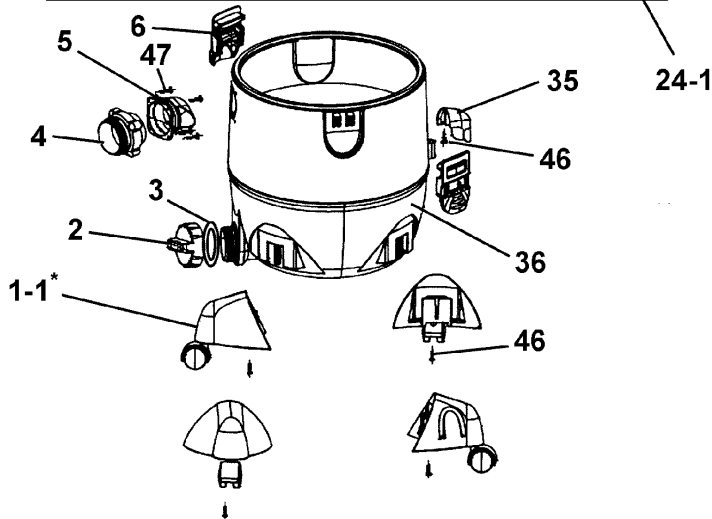

Service Manual / Manuel de Service

8 Gallon Wet-Dry Vacuum Aspirateur de Matériaux Secs-Humides 8 Gallons

Revised/Revisé 08/2008

8530LP

Parts Pricing List / Liste de Prix des Pièces

8530LP

Diag.	Order # Com.	English Description	Description Française	Qty./Qté.	Price/Prix
1-1	KVAC-1121	CASTER ASSEMBLY	ROULETTE ASSEMBLEE	4	-
2	5885300020	DRAIN PLUG	BOUCHON DE DRAIN	1	\$5.69
3	5885300030	DRAIN PLUG SEAL	JOINT D'ETANCHEITE DU BOUCHON	1	\$3.39
4	5885300040	AIR INLET BASE	BASE DE L'ENTREE D'AIR	1	\$5.69
5	5885300050	AIR INLET CLAMP	SUPPORT DE L'ENTREE D'AIR	1	\$4.54
6	5885300060	LID LATCH	LOQUET DU COUVERCLE	2	\$6.84
14-2	5885300142	CARBON BRUSH (SET OF 2)	BALAIS DE CARBONE (JEU DE 2)	1	\$17.19
23	5885300230	WATER PROOF SWITCH	INTERRUPTEUR	1	\$10.29
24-1	5885300241	COVER/MOTOR ASSEMBLY	COUVERCLE/MOTEUR ASSEMBLEE	1	\$97.69
28-1	5885300281	HANDLE ASSEMBLY	POIGNEE ASSEMBLEE	1	\$7.99
35	5885300350	CORD HOOK	CROCHET DU CORDON	1	\$5.69
36	5885300360	TANK	CUVE EN PLASTIQUE	1	\$40.19
38	KVAC-1080	HOSE	BOYAU	1	-
39	5885300390	EXTENSION WAND	EXTENSION	2	\$5.69
40	KVAC-1040	FOAM FILTER	FILTRE EN MOUSSE	1	-
41	KVAC-1060	REUSABLE FILTER	FILTRE REUTILISABLE	1	-
42	KVAC-1010	30L DUST BAG (SET OF 3)	SAC DE POUSSIERE 30L (JEU DE 3)	1	-
43	KVAC-1107	COMBINATION 10" FLOOR NOZZLE	EMBOUT TOUT USAGE 10"	1	-
44	KVAC-1105	CREVICE TOOL	EMBOUT A BEC	1	-
45	KVAC-1070	CARTRIDGE FILTER	FILTRE-CARTOUCHE	1	-
46	5885300460	TAPPING SCREW	VIS AUTOTARAUDEUSE	7	\$1.78
47	5885300470	TAPPING SCREW	VIS AUTOTARAUDEUSE	4	\$1.67
	588530MBIL	BILINGUAL MANUAL 8530LP	MANUEL BILINGUE 8530LP	1	\$15.00