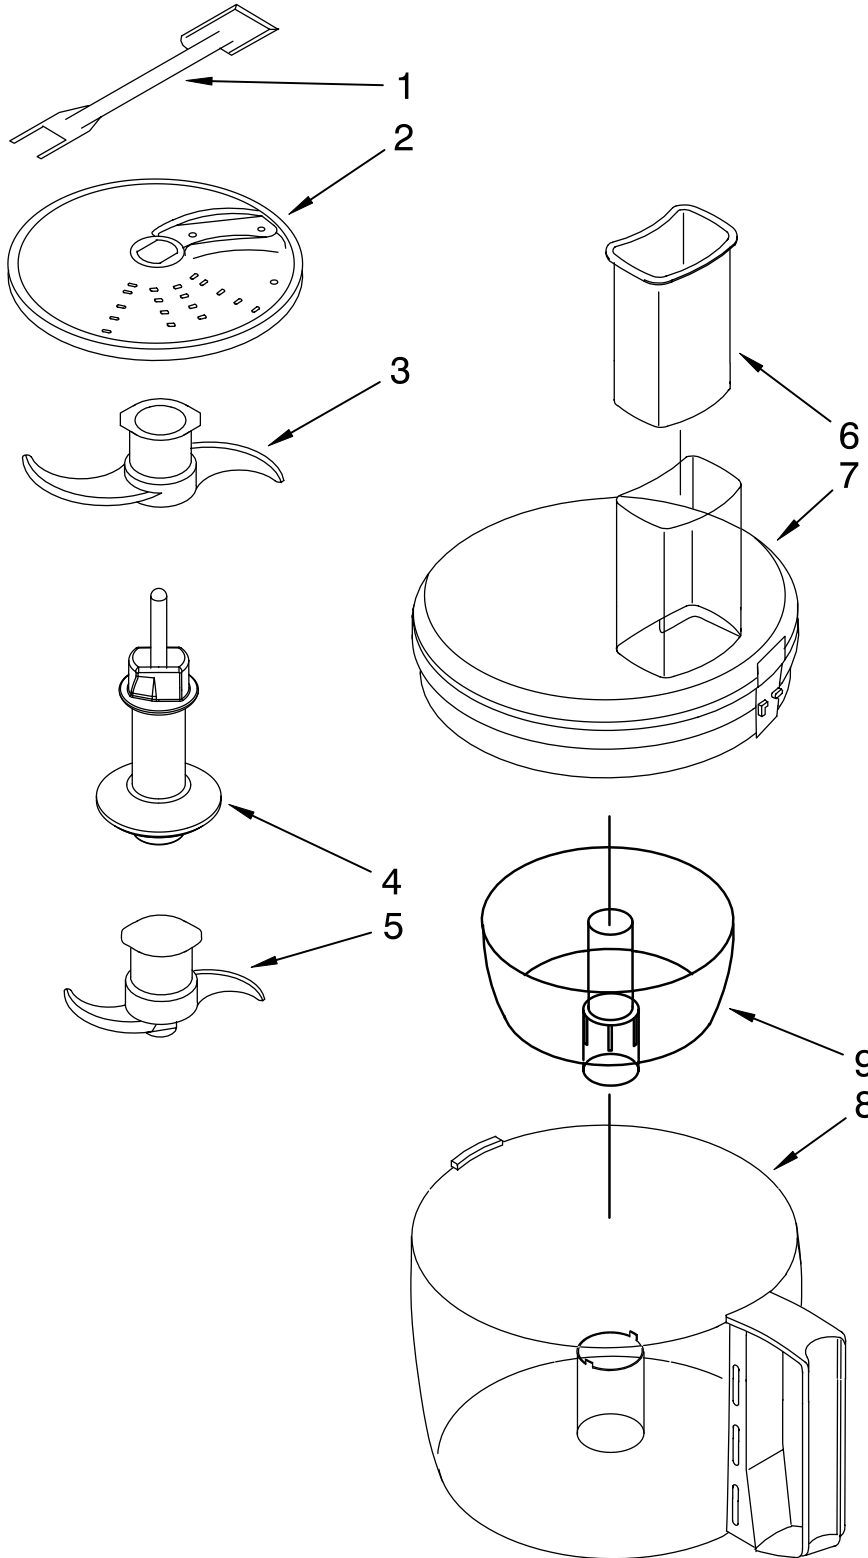

# MOTOR AND HOUSING PARTS

FOR MODELS: KFP720\_\_2, 4KFP720\_\_2

<u>Illus.</u> <u>No.</u>	<u>Part</u> <u>No.</u>	<u>DESCRIPTION</u>
1		Literature Parts
	8212299	Use & Care Guide Trilingual
	8212317	Repair Parts List
2	8211816	Sleeve, Motor Shaft
3	8211817	Seal, Oil
4		Housing, Motor
	8211805	White
	8211807	Empire Red
	8211808	Cobalt Blue
	8211809	Onyx Black
	8212297	Blue Willow
5	8211610	Clamp, Cable
6	8211871	Screw, Clamp
7	8212318	Motor
8	8212319	Grommet, Motor
9		Base, Housing
	8211801	White
	8211802	Empire Red
	8211803	Cobalt Blue
	8211804	Onyx Black
	8212296	Blue Willow
10		Cover, Screw
	8212298	White
	8212311	Empire Red
	8212312	Cobalt Blue
	8212313	Onyx Black
	8212310	Blue Willow
11	8211811	Screw, Motor Locking
12	8211878	Cover, Switch
13	8211884	Bezel, Switch Panel
14	8211887	Seal, Switch Panel
15	8211870	Screw, Torx
16	8211812	Screw, Switch Panel
17	8211876	Nameplate
18	8211608	Capacitor
19	8211879	Relay & Switch Assembly
20	8211772	Foot, Black
21		Cord, Power
	8211885	Black
	8211886	White

# ATTACHMENT PARTS

FOR MODELS: KFP720\_\_2, 4KFP720\_\_2

Illus. No.	Part No.	DESCRIPTION
1	8211760	Spatula
2	8211897	Disc, Slicing 2mm & Grating 4mm
3	8211902	Mini Blade
4	8211900	Adapter, Shaft & Disc
5	8211903	Blade, Multi
6	8211892	Pusher, Food
	8211893	White
	8211894	Empire Red
	8211895	Onyx Black
	8211896	Cobalt Blue
	8212315	Blue Willow
7	8211891	Cover, Work Bowl
8	8211906	Bowl, Work
	8211907	White
	8211908	Empire Red
	8211908	Onyx Black
	8211890	Cobalt Blue
	8212314	Blue Willow
9	8211905	Bowl, Mini