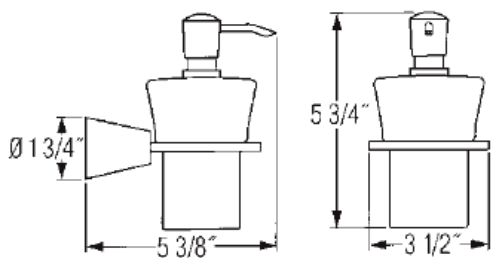

# KWC DESIGNO

**Model number:**  
**K.28.H1.30.000.99**

**Liquid soap dispenser**

**Available in:**  
**[000] All chrome**