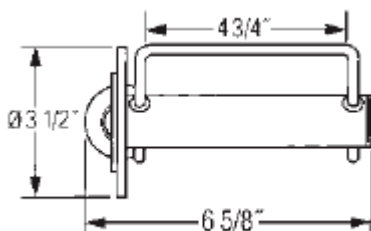

# KWC DESIGNO

**Model number:**  
**K.28.H5.10.000.99**

**Toilet paper holder**

**Available in:**  
**[000] All chrome**