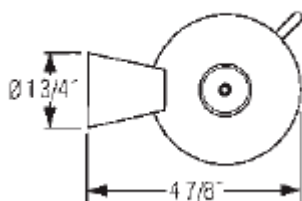

# KWC DESIGNO

**Model number:**  
**K.28.H5.10.000.99**

**Toilet paper holder**

**Available in:**  
**[000] All chrome**