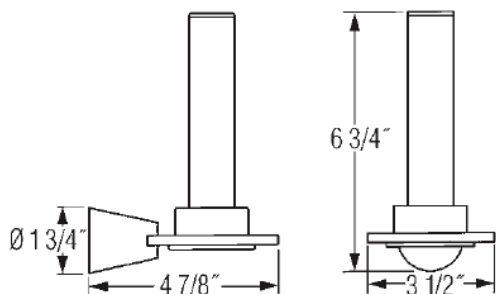

KWC DESIGNO

Model number:
K.28.H5.20.000.99

Spare toilet paper holder

Available in:
[000] All chrome

Free Manuals Download Website

<http://myh66.com>

<http://usermanuals.us>

<http://www.somanuals.com>