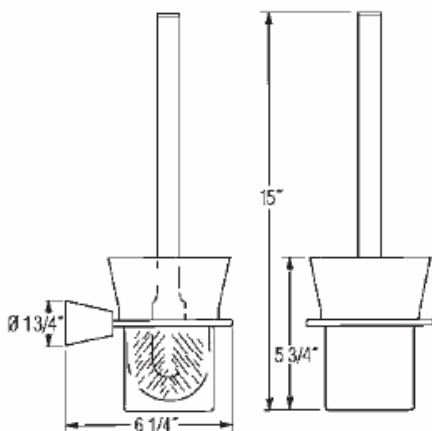

# KWC DESIGNO

**Model number:**  
**K.28.H5.30.000.99**

**Toilet brush set**

**Available in:**  
**[000] All chrome**