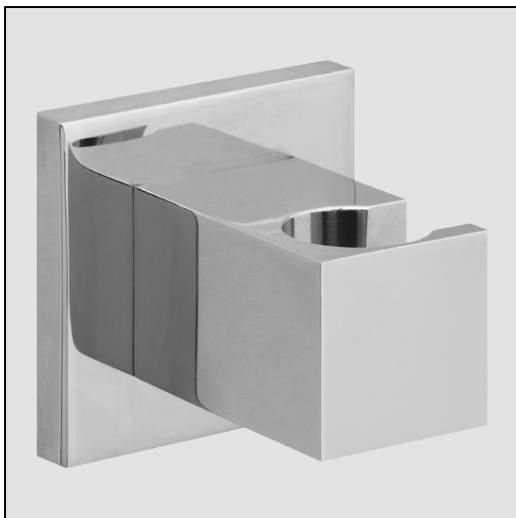

# KWC QBIX/KWC QBIX-ART

**Model number:**

**26.241.310.000**

**Hand shower holder**

**Available in:**

**[000] All Chrome**