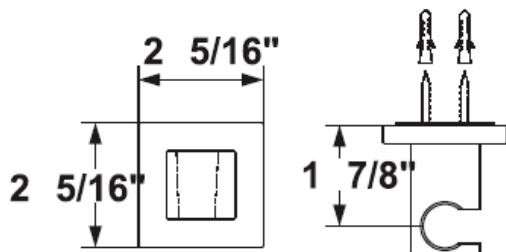

# KWC QBIX/KWC QBIX-ART

**Model number:**

**26.241.310.000**

**Hand shower holder**

**Available in:**

**[000] All Chrome**