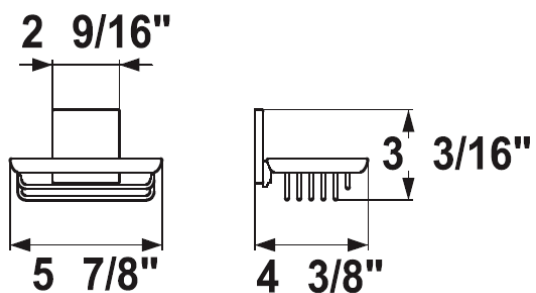

# KWC QBIX/KWC QBIX-ART

**Model number:**  
**28.243.280.000**

**Wire sponge or soap dish**

**Available in:**  
**[000] All Chrome**