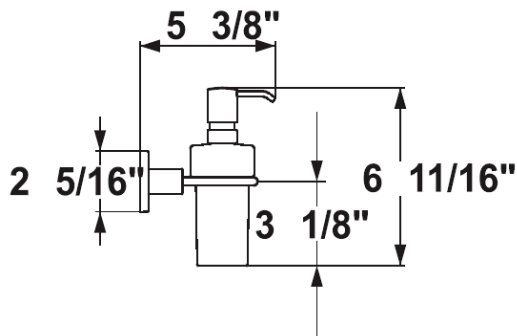

# KWC QBIX/KWC QBIX-ART

**Model number:**  
**28.241.030.000**

**Liquid soap dispenser wall mounted**

**Available in:**  
**[000] All Chrome**