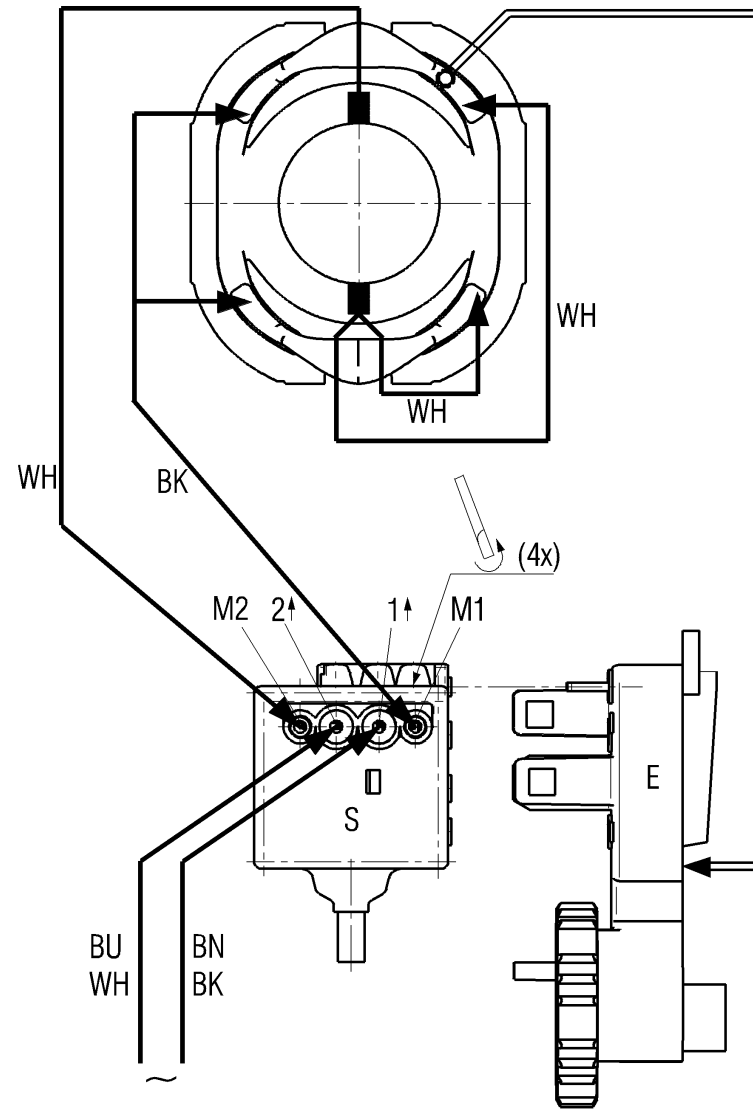

44	1	338122010	Indication label	16
45	1	343081140	Temperature sensor	22
47	1	338122090	Warning Label 52x22	11
49	1	343083270	Electronic unit,120V/50-60Hz	33
50	1	343409450	Switch	22
51	1	343398520	Housing	15
52	3	141123490	Fillister head screw	10
53	1	344100970	Cable sleeve	12
54	1	344498020	Cable w.UL/CSA socket	26
55	1	342003410	Pressure spring	11
56	1	339132990	Shift lever	16
57	1	344497860	Strand compl.,weiss, 120V	10
58	1	339132980	Supporting plate	14
59	1	339011590	Butting plate	19
60	1	341005710	Spacer sleeve	15
61	1	341012810	brake disc	28
62	1	343430620	Intermediate flange	15
63	1	342003420	Pressure spring	10
64	2	141118270	Self-tap. fill. h. screw	12
65	1	343430630	Switch trigger	15
880	1	344130920	Grease 100G	24
885	1	344130560	Grease SF 011 50Gr 1,8oz	24
1001	1	338504710	Wiring diagram,120V