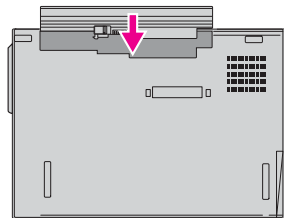

2 Instalați acumulatorul:
Bateria este gata de folosire.

3 Conectați-l la priză:

4 Porniți calculatorul: 

5 Indicați și faceți clic cu sistemul de navigare UltraNav™ Multi-pointing:
Apăsați capșonul TrackPoint sau mutați degetul pe touch-pad în direcția în care doriți să se deplaseze indicatorul. Butoanele din stânga și din dreapta, de sub bara de spațiu sau touch-pad, funcționează la fel ca și butoanele din stânga și din dreapta ale mouse-ului.