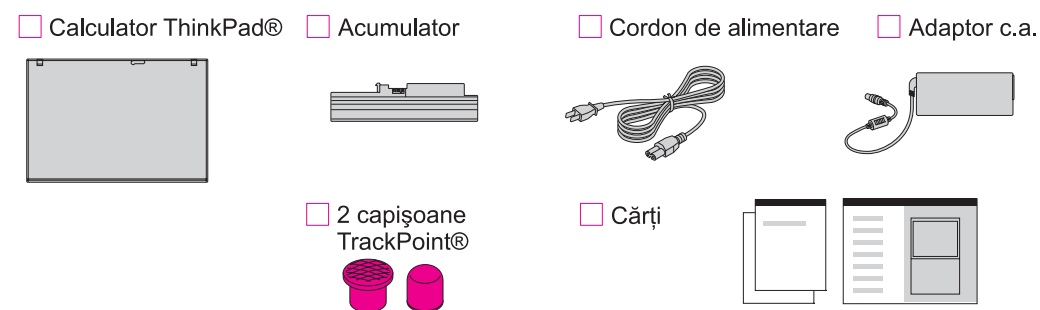

Font : IBM Fonts and Helvetica Neue Family

Material : 100 gsm gloss art paper (Use 100% recycled paper in only Japan.)

Blue line shows die-cut. DO NOT PRINT.

Please change the barcode No.

Please change the country name if the poster is printed in other than China.

ThinkPad®

Instrucțiuni de setare inițială

Pentru informații mai detaliate, apăsați butonul ThinkVantage.

1  Despachetați:

* Vedeți pe spate pentru note despre componente nelistate, lipsă sau deteriorate și despre CD-ul de recuperare.