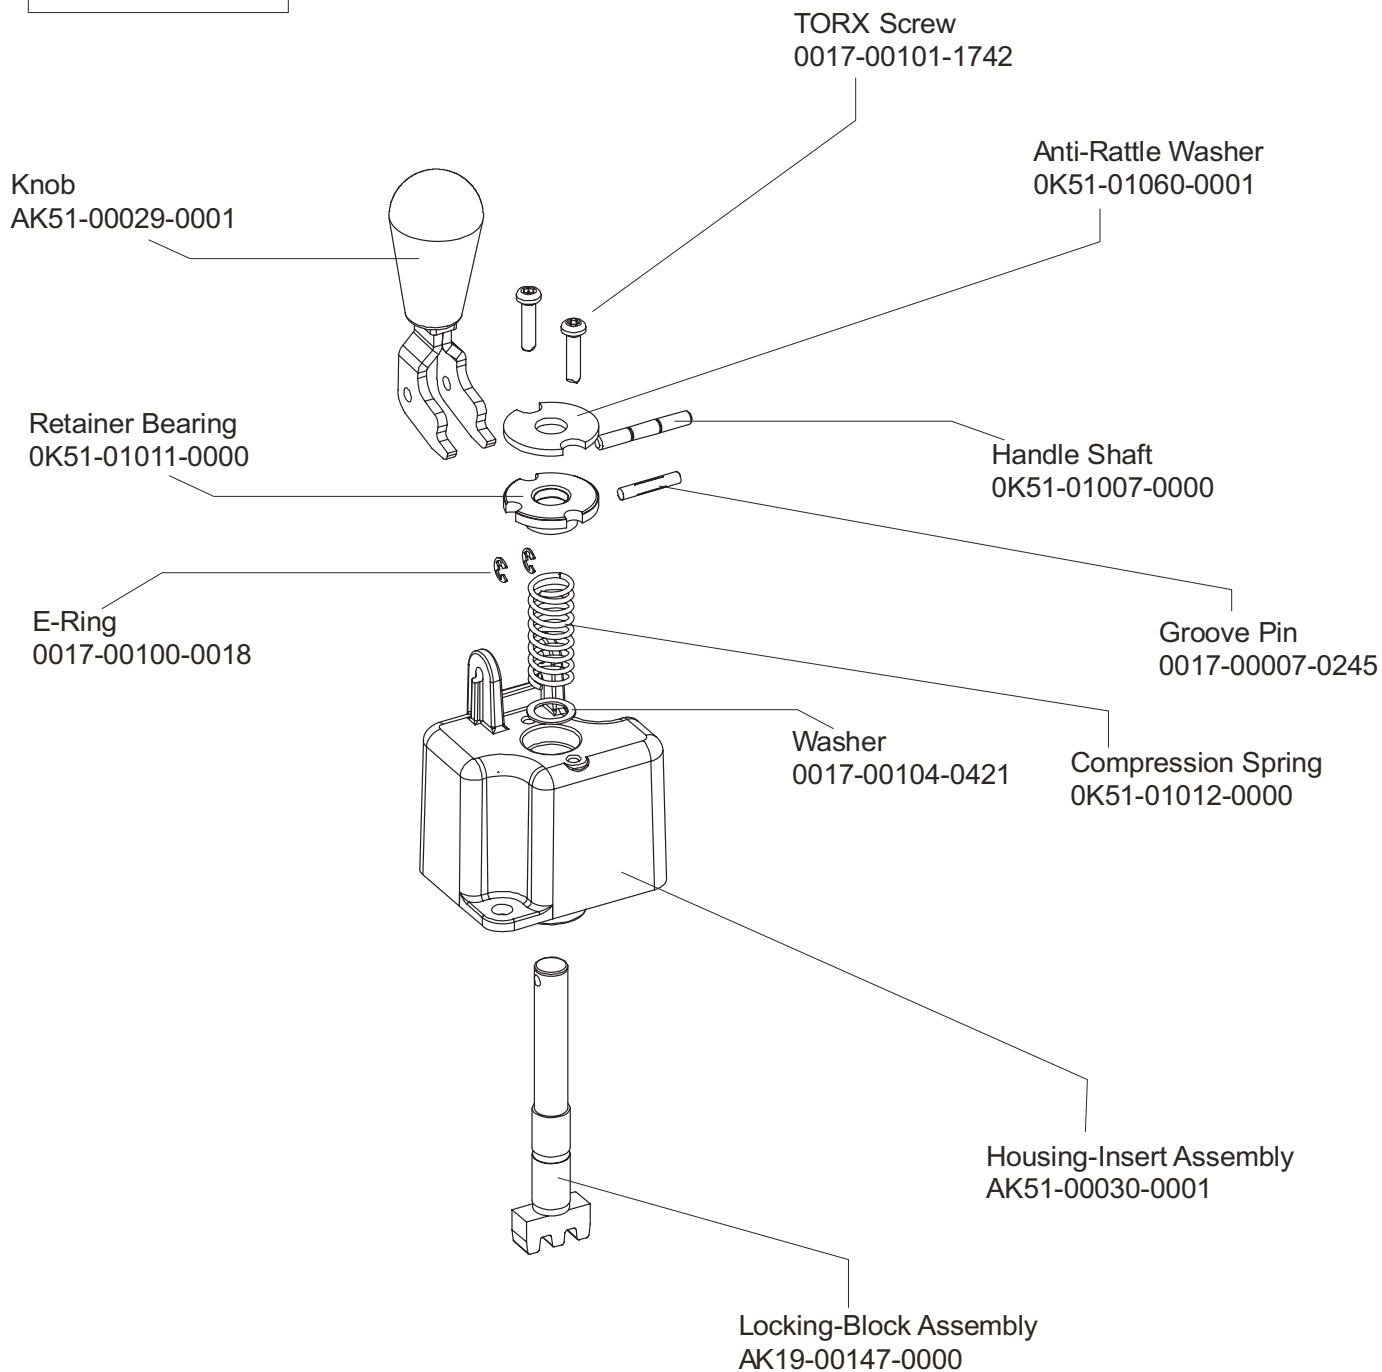

Washer
0017-00104-0044

Bolt
0017-00101-0956

Idler Bracket Assembly
AK63-00021-0000

Locking Assembly
AK51-00053-0001

Free Manuals Download Website

<http://myh66.com>

<http://usermanuals.us>

<http://www.somanuals.com>