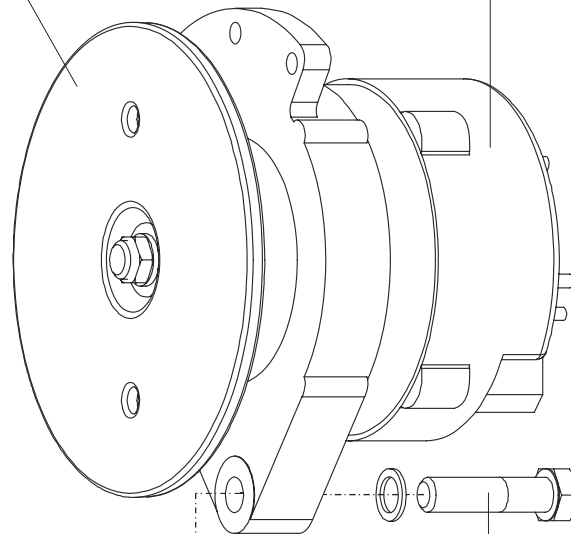

Alternator w/Pulley Assembly
AK63-00093-0000

Alternator Pulley
0K61-02500-0001

Alternator
0017-00009-0841

Locking Nut
0017-00103-0117

Washer
0017-00104-0044

Bolt
0017-00101-0956