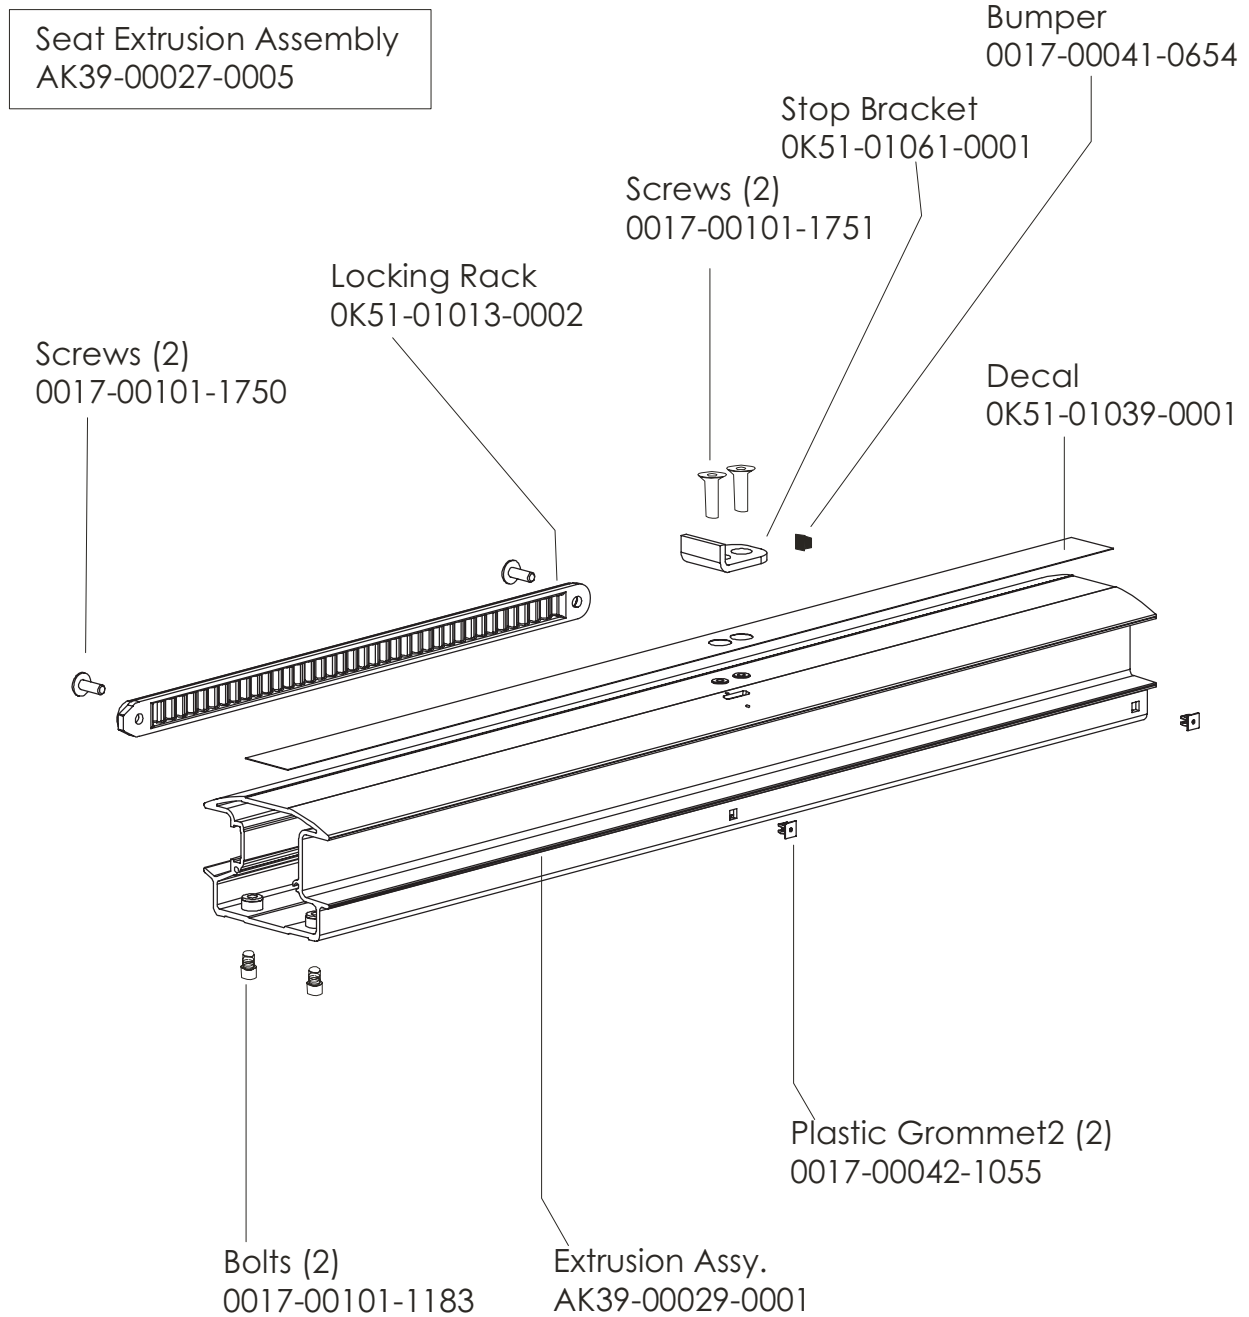

Washer
0017-00104-0044

Bolt
0017-00101-0956

Idler Bracket Assembly
AK63-00021-0000

Locking Assembly
AK51-00053-0001

Free Manuals Download Website

<http://myh66.com>

<http://usermanuals.us>

<http://www.somanuals.com>