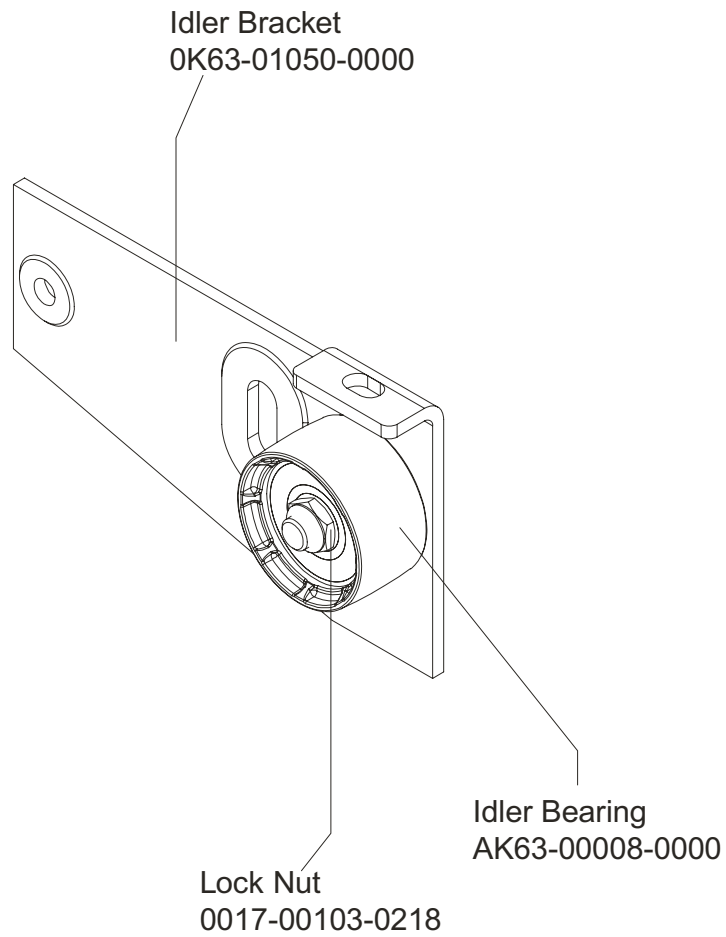

Washer
0017-00104-0044

Bolt
0017-00101-0956

Idler Bracket Assembly
AK63-00021-0000

Locking Assembly
AK51-00053-0001

Free Manuals Download Website

<http://myh66.com>

<http://usermanuals.us>

<http://www.somanuals.com>