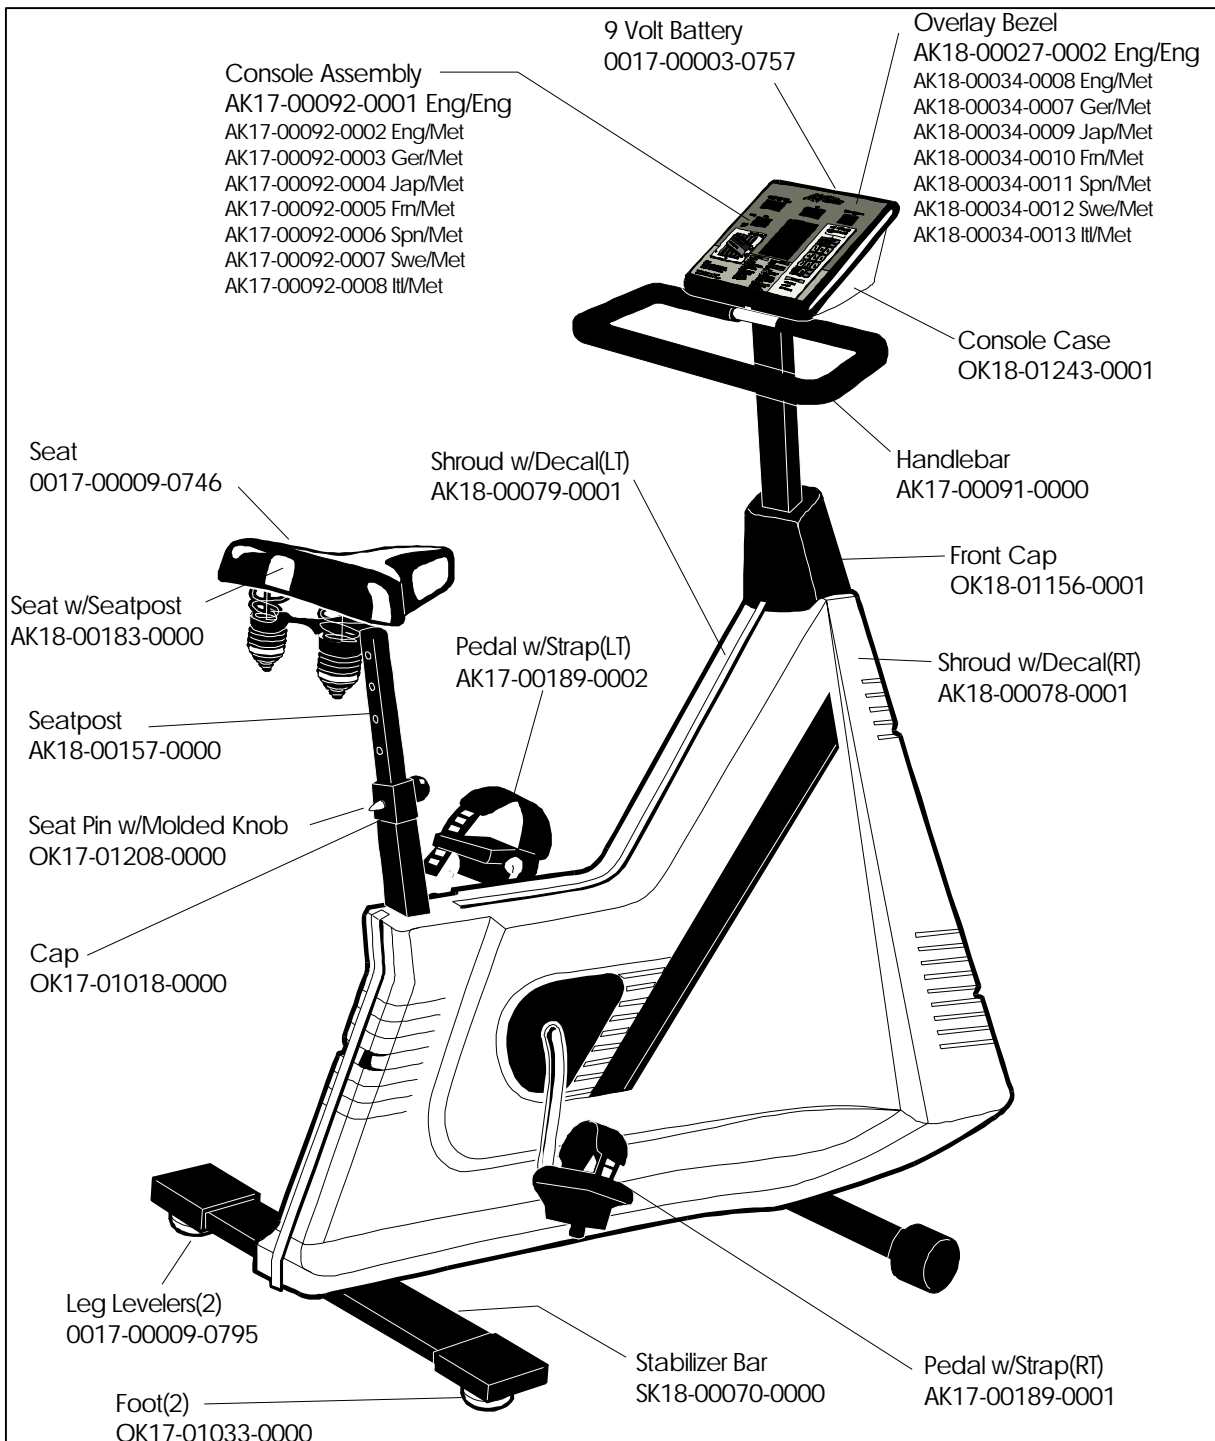

LC-6500
EXERCISE BIKE

GE09-00007-XXXX
SN # 401-425, 716510-718106

LC-6500
EXERCISE BIKE

GE09-00007-XXXX
SN # 401-425, 716510-718106

Free Manuals Download Website

<http://myh66.com>

<http://usermanuals.us>

<http://www.somanuals.com>