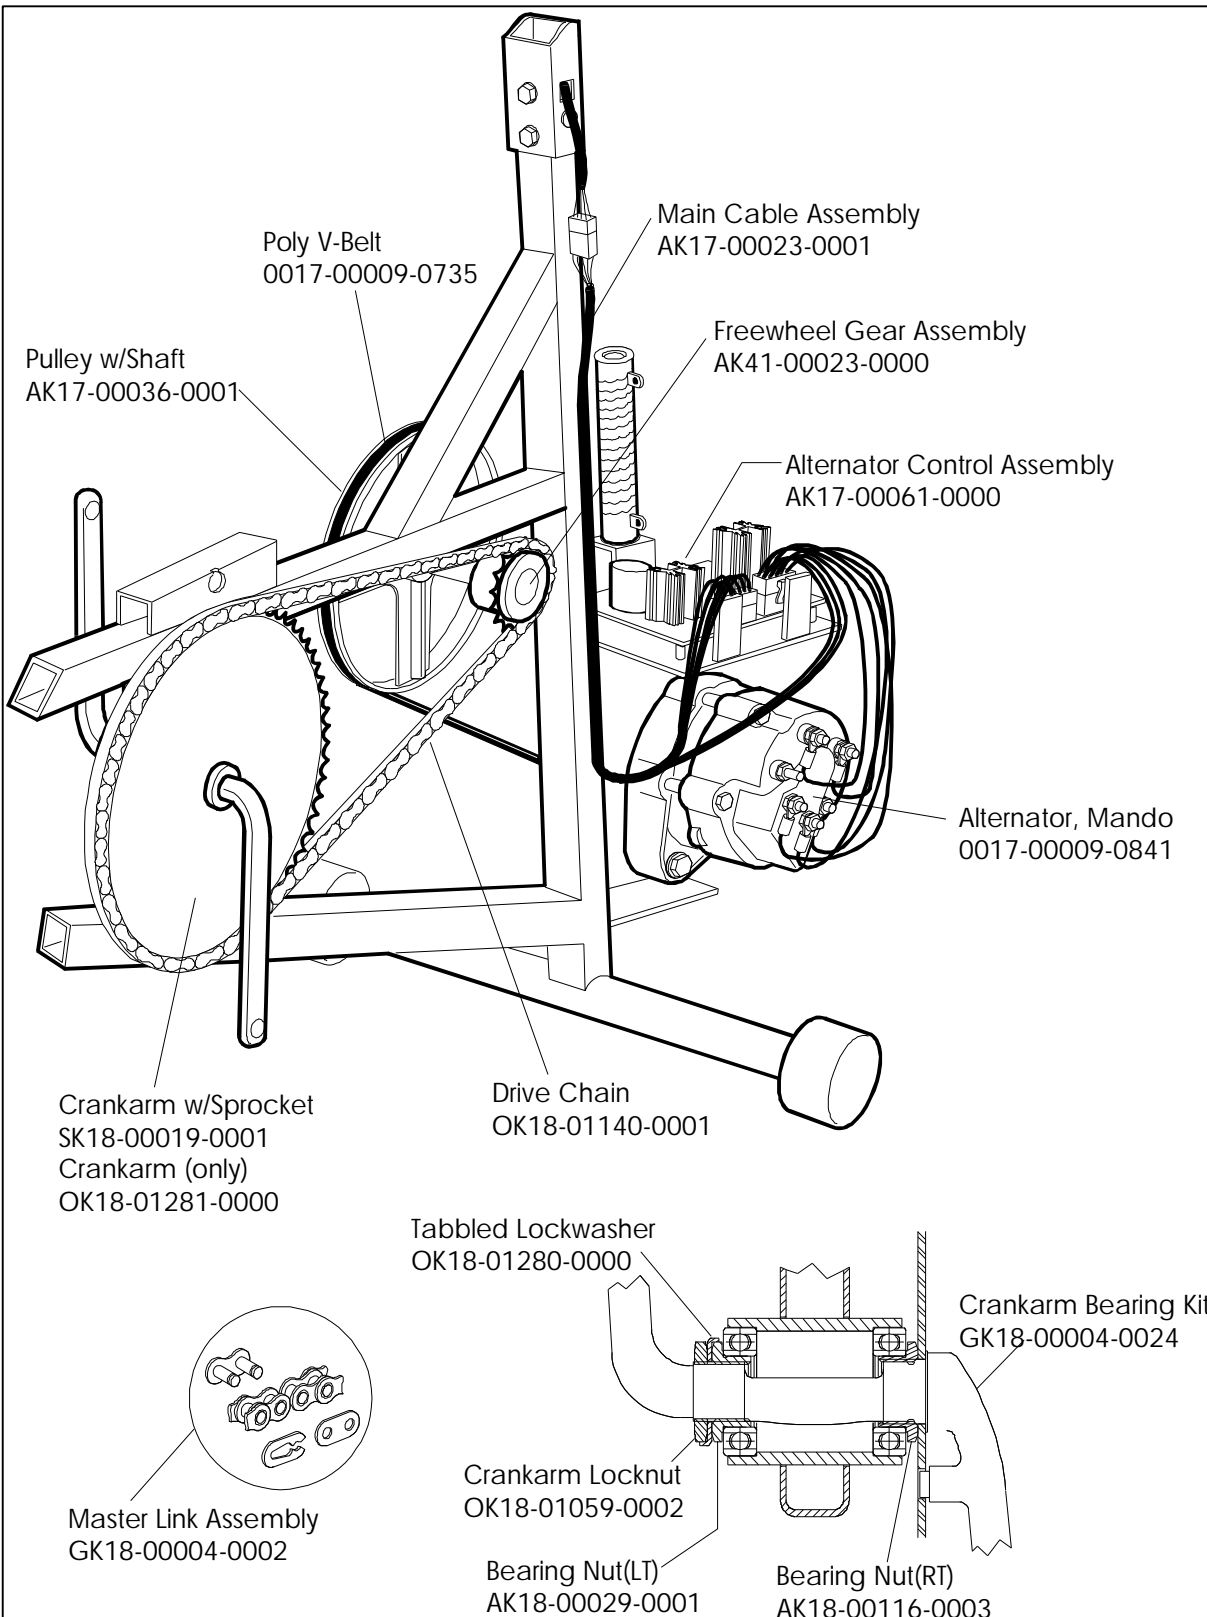

LC-6500
EXERCISE BIKE

GE09-00007-XXXX
SN # 401-425, 716510-718106

LC-6500
EXERCISE BIKE

GE09-00007-XXXX
SN # 401-425, 716510-718106

Free Manuals Download Website

<http://myh66.com>

<http://usermanuals.us>

<http://www.somanuals.com>