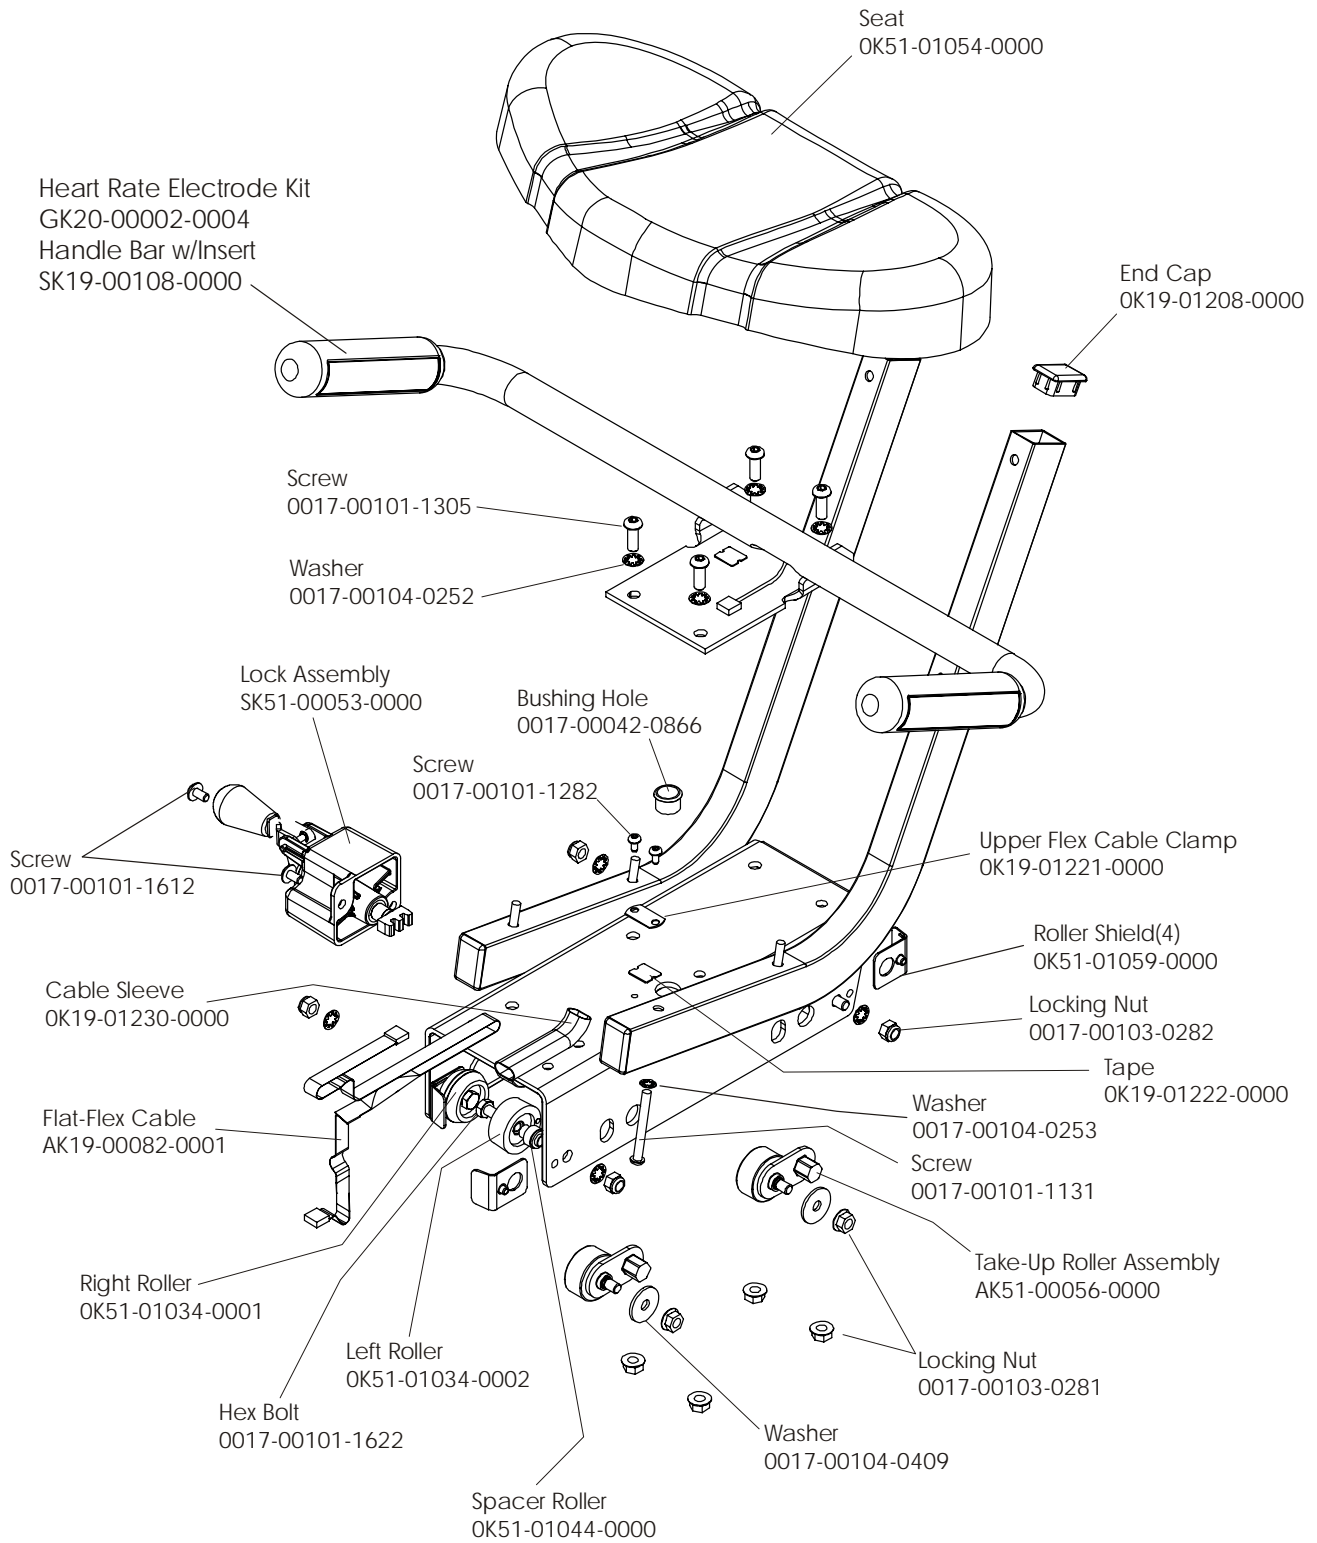

DESCRIPTION	PART NUMBER
Installation Instructions	M051-00K20-B155
Operation Manual	M051-00K20-B125
Service Manual	M051-00K51-D008
Bag Assembly	AK51-00017-0000

Display Console

- AK51-00087-0001® Eng/Met
- AK51-00087-0003 Ger/Met - R&R only
- AK51-00087-0004 Spn/Eur - R&R only
- AK51-00087-0005 Spn/Met - R&R only
- AK51-00087-0006 Jap/Met - R&R only
- AK51-00087-0007 Frn/Eur
- AK51-00087-0008 Itl/Met - R&R only
- AK51-00087-0009 Dut/Met - R&R only

Screw(4)
0017-00101-1250

Console Case (Black)
OK36-01187-0008

Screw
0017-00101-0393

Battery Cover
OK36-01035-0006

Screw
0017-00101-0823 (4)

LC95 Recumbent Final Frame Assembly – Right Side

LC95R-0000-30

LC95 Recumbent Final Frame Assembly – Left Side

LC95R-0000-30

NOTE: Order Crank Bearing Kit GK51-00002-0001

**LC95 Recumbent
Seat Assembly SK51-00011-0000**

LC95R-0000-30

**LC95 Recumbent
Seat Lock Assembly – AK51-00053-0000**

LC95R-0000-30

Available as a set only:
Shroud w/ Decal, RT & LT
GK63-00002-0016
Shroud Decal, RT
OK51-01081-0000

Shroud Screw (11)
0017-00101-0991

Polar Cable
AK36-00021-00002

Console Cable
AK51-00013-0000

Heart Rate Cable
AK19-00081-0001

Flat-Flex Cable
AK19-00082-0001

Alternator Cable
AK51-00019-0000

Cable Electrodes
AK19-00077-0001