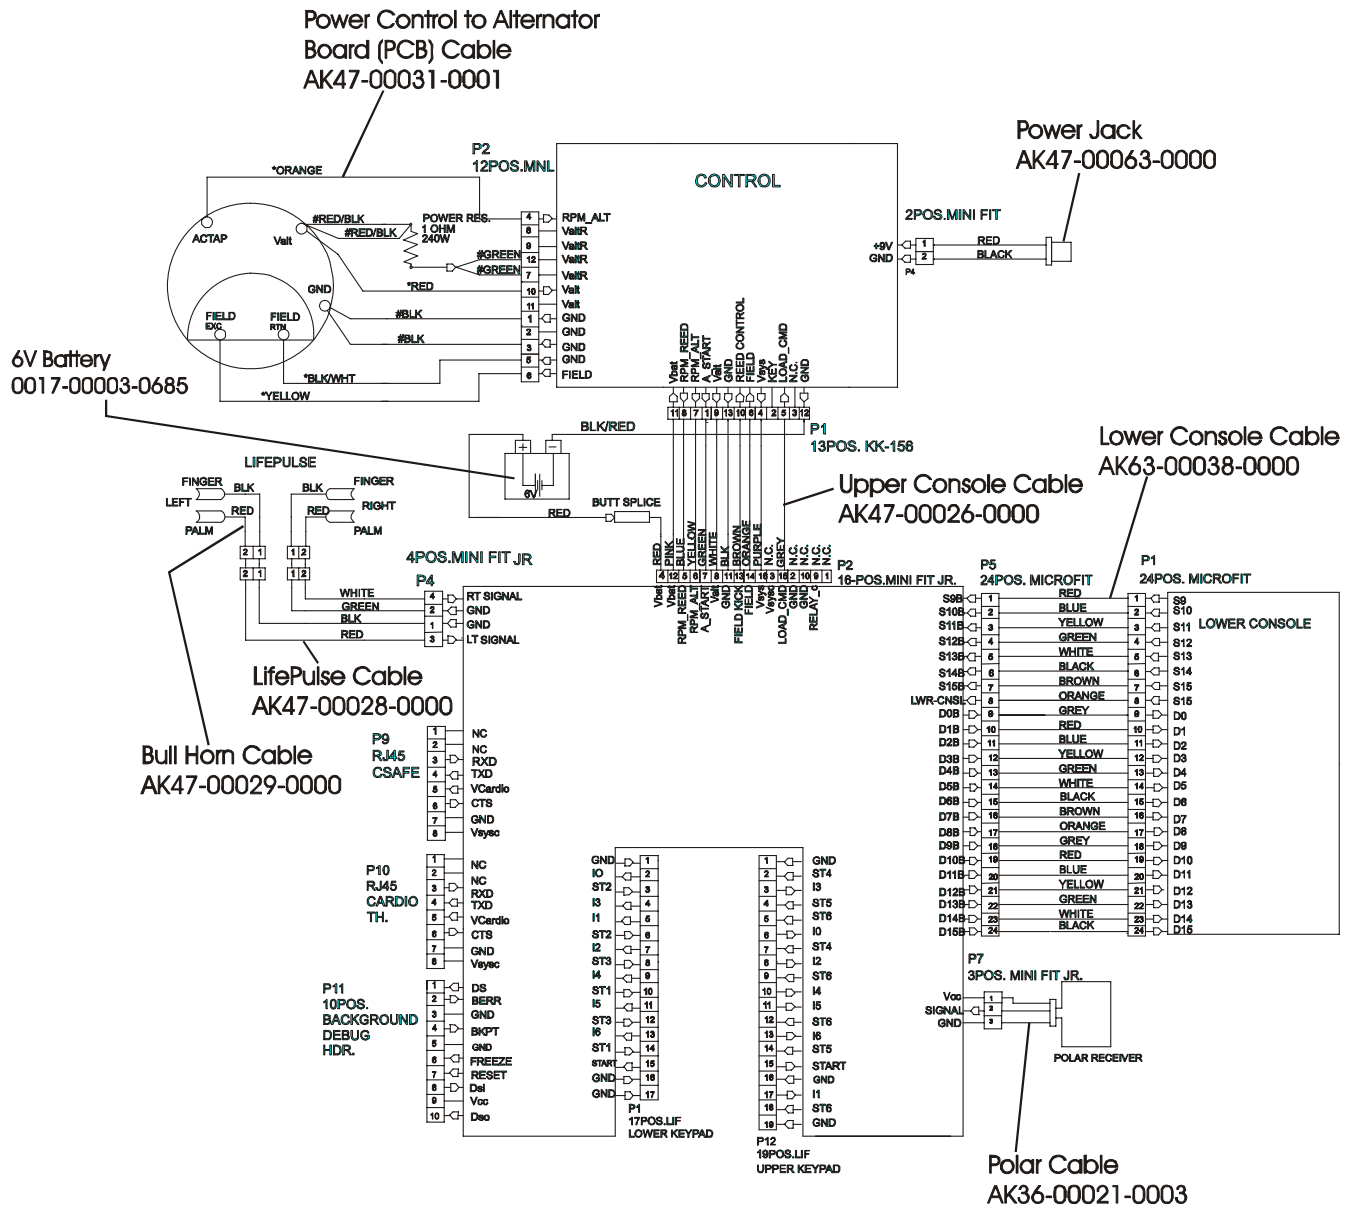

Description	Part No.
Operation Manual	M051-00K47-A025
Hardware Bag	AK47-00106-0000
Touch-up Paint: Spray Can 0.5 oz. Bottle w/Applicator 0.33 oz. pen	0017-00008-0204 0017-00008-0205 0017-00008-0206
Service Manual	M051-00K47-A013

Language	Part No.	
	Console Assembly	Overlay/Bezel/Switch Assembly
Eng Met	AK47-00094-0001	AK47-00098-0001
Ger Met	AK47-00094-0003	AK47-00098-0003
Spn Met	AK47-00094-0004	AK47-00098-0004
Jap Met	AK47-00094-0006	AK47-00098-0006
Frn Met	AK47-00094-0007	AK47-00098-0007
Itl Met	AK47-00094-0008	AK47-00098-0008
Dut Met	AK47-00094-0009	AK47-00098-0009
Por Met	AK47-00094-0010	AK47-00098-0010

Description	Part No.
Domestic 120/60 Battery Charge w/Cord	118E-00001-0165
Universal Battery Charger w/o Line Cord	118E-00001-0166
Line Cord 220V/60Hz	0017-00003-0704
Line Cord 100V/50Hz	
Line Cord 240+	0017-00003-0918
Line Cord 220V/50Hz	0017-00003-0691
Line Cord 200V/50Hz	
Line Cord 230V/50Hz	