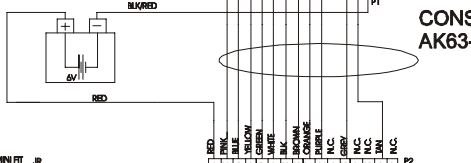

**CONSOLE TO ACB CABLE
AK63-00037-0002**

**CABLE ASSEMBLY
AK63-00028-0001**

**LIFE PULSE EXTENSION
AK63-00069-0000**

**LOWER CONSOLE
CABLE
AK63-00038-0000**

UPPER CONSOLE

**POLAR CABLE
AK36-00021-0003
POLAR CABLE W/BACKET
AK63-00120-0000**