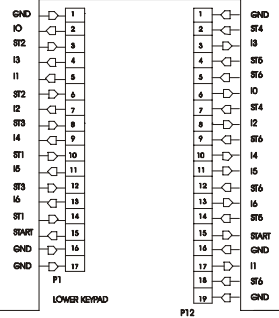

**CONSOLE TO ACB CABLE
AK63-00037-0002**

**CABLE ASSEMBLY
AK63-00028-0001**

**LIFE PULSE EXTENSION
AK63-00069-0000**

**LOWER CONSOLE
CABLE
AK63-00038-0000**

UPPER CONSOLE

**POLAR CABLE
AK36-00021-0003
POLAR CABLE W/BACKET
AK63-00120-0000**