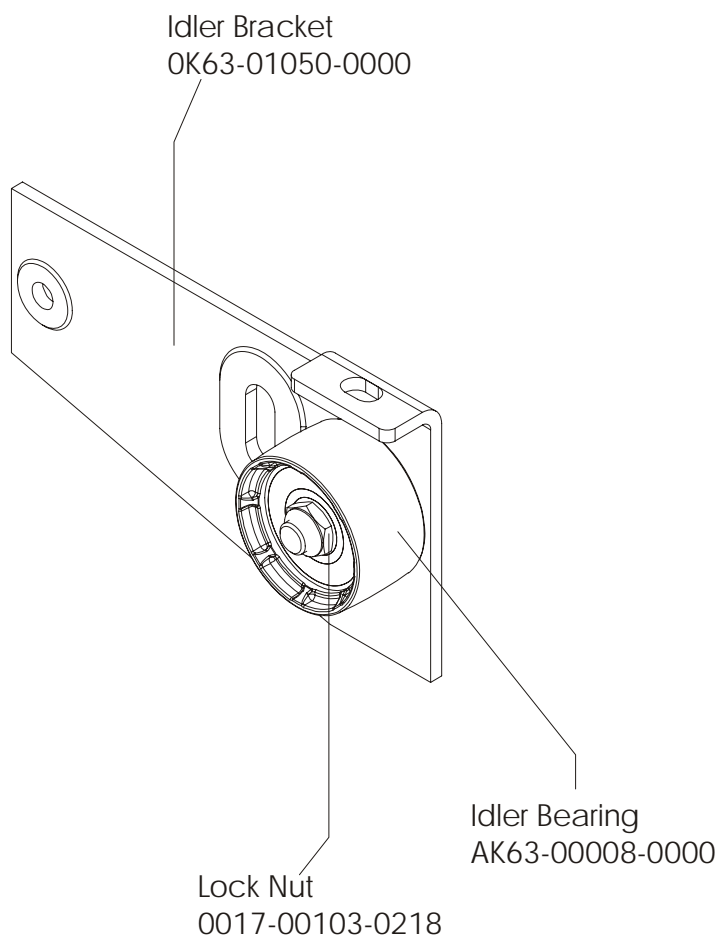

Washer
0017-00104-0044

Bolt
0017-00101-0956

Idler Bracket Assembly
AK63-00021-0000

Locking Assembly
AK51-00053-0001

Free Manuals Download Website

<http://myh66.com>

<http://usermanuals.us>

<http://www.somanuals.com>