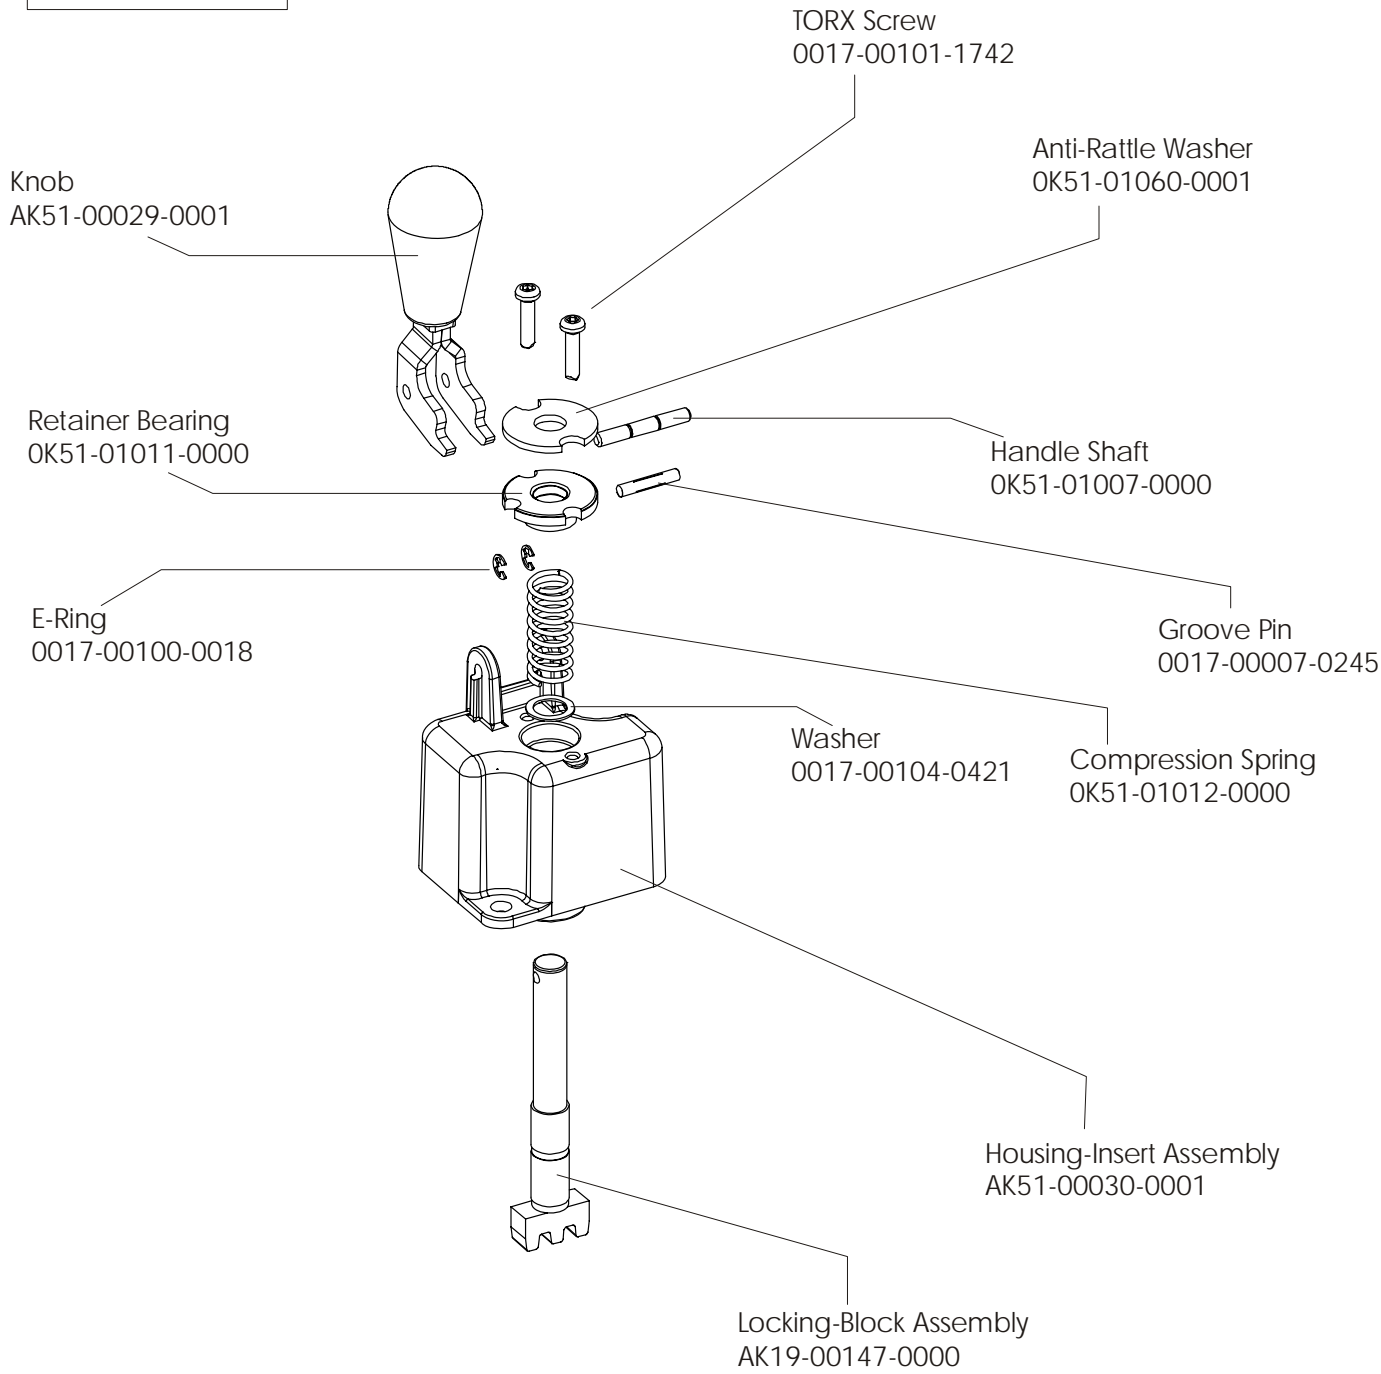

Washer
0017-00104-0044

Bolt
0017-00101-0956

Idler Bracket Assembly
AK63-00021-0000

Locking Assembly
AK51-00053-0001

Free Manuals Download Website

<http://myh66.com>

<http://usermanuals.us>

<http://www.somanuals.com>