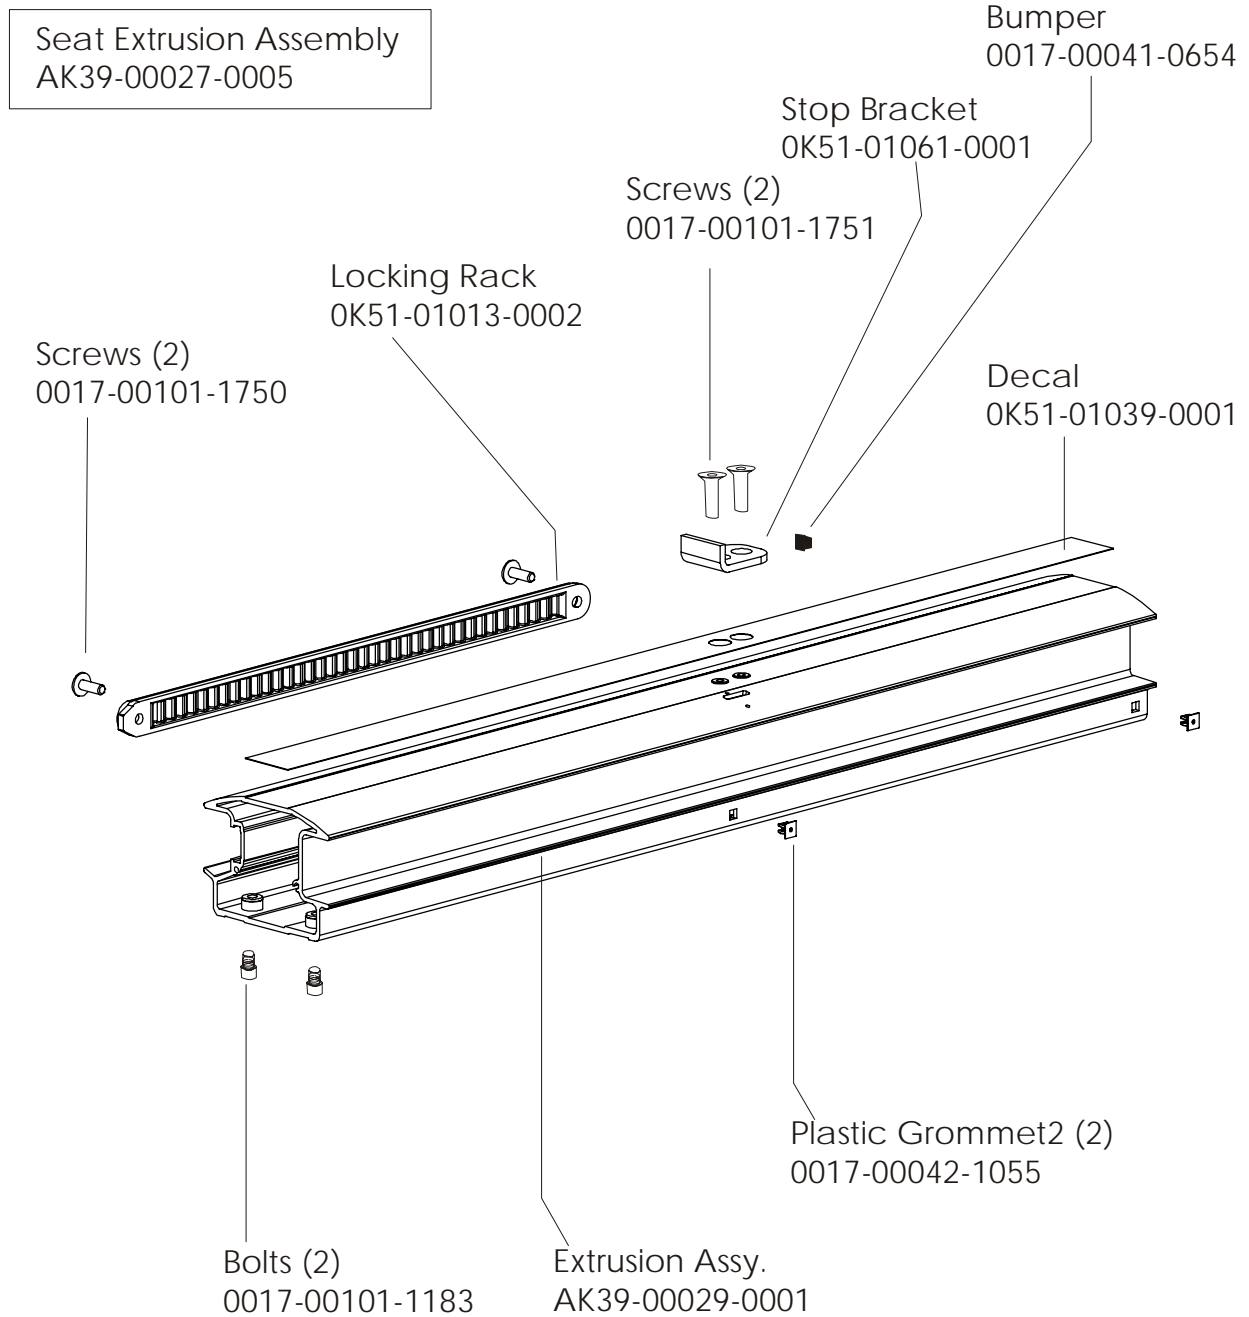

Washer
0017-00104-0044

Bolt
0017-00101-0956

Idler Bracket Assembly
AK63-00021-0000

Locking Assembly
AK51-00053-0001

Free Manuals Download Website

<http://myh66.com>

<http://usermanuals.us>

<http://www.somanuals.com>