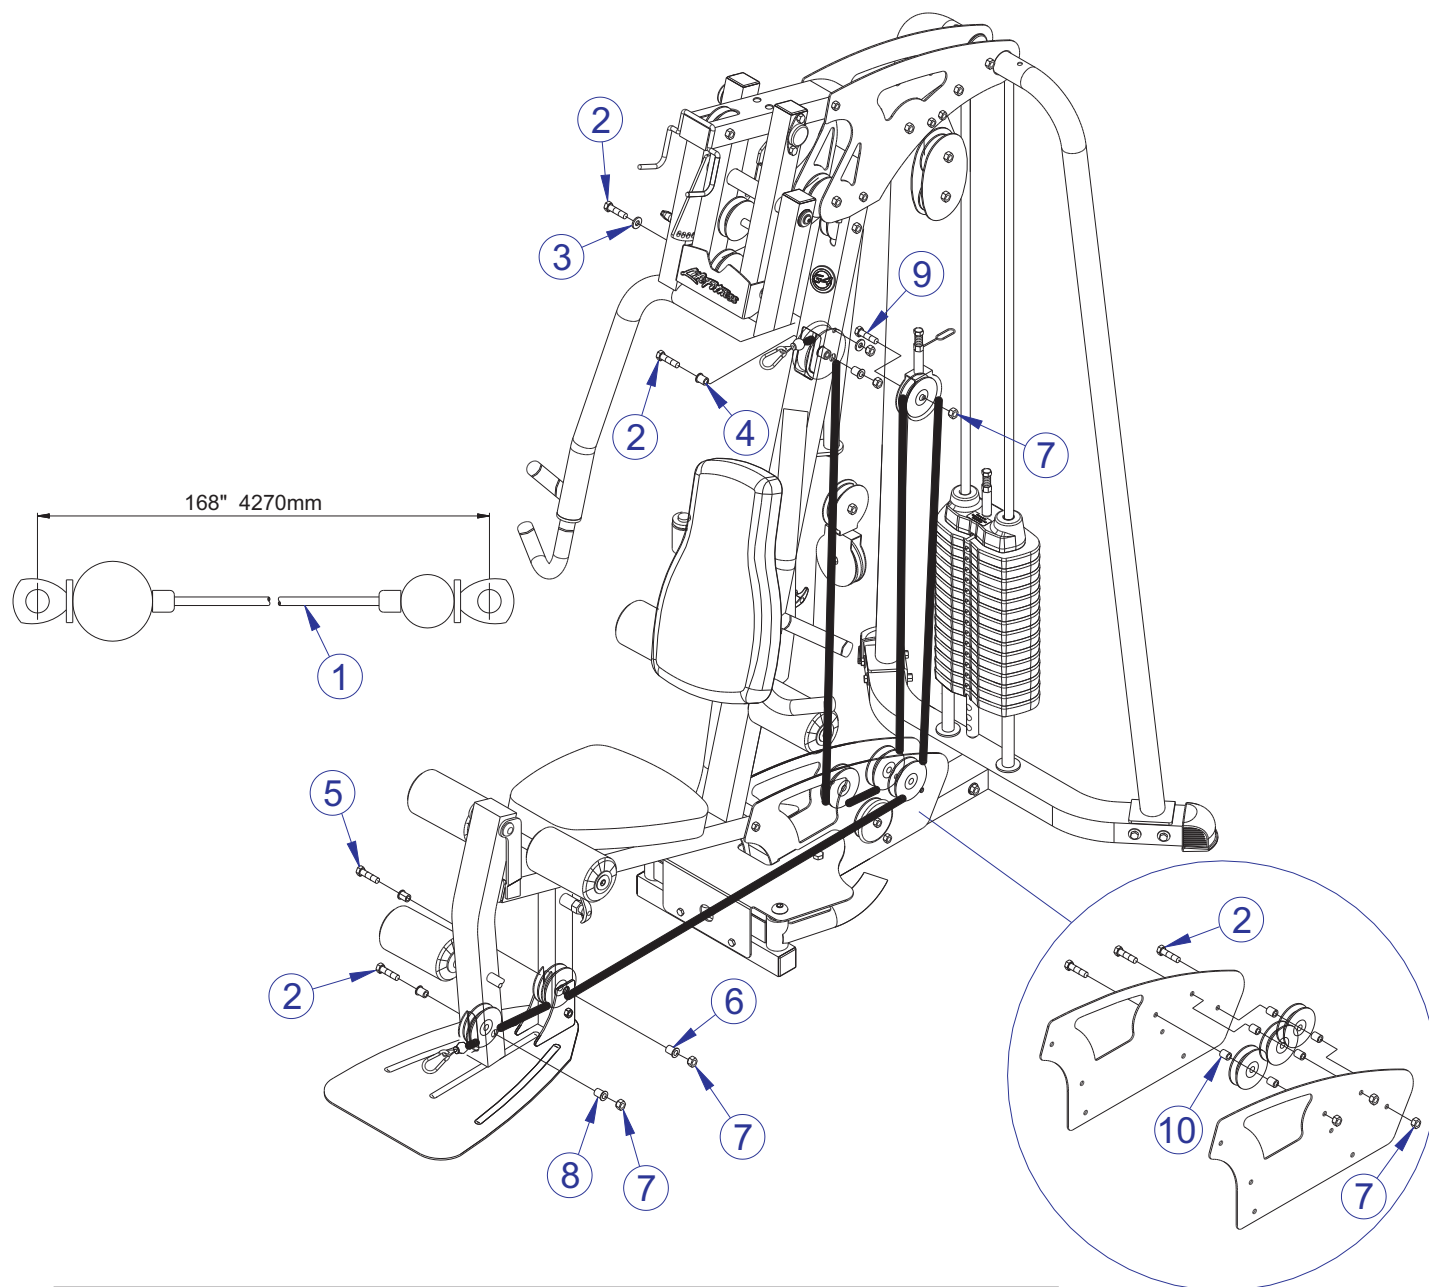

G4-001 G4 HOME GYM LOW CABLE

ITEM NO.	QTY.	PART NO.	DESCRIPTION
1	1	8603801	LOW CABLE - 168L
2	6	3102905	3/8-16 X 3-3/4 UNS HEX FHB G2 ZN
3	2	3102514	WASHER, FLAT 3/8 IN SAE ST ZN
4	2	8604703	SPACER, STEP
5	1	3102904	3/8-16X3 UNS HEX FHB G2 ZN
6	2	8604702	SPACER, STEP
7	6	3102807	NUT, NYLOCK 3/8-16 LOW HT
8	2	8604701	SPACER, STEP
9	1	3102924	3/8-16X1-3/4 UNS HEX FHB G2 ZN
10	6	8597702	SPACER, 3/8 X 1 LG