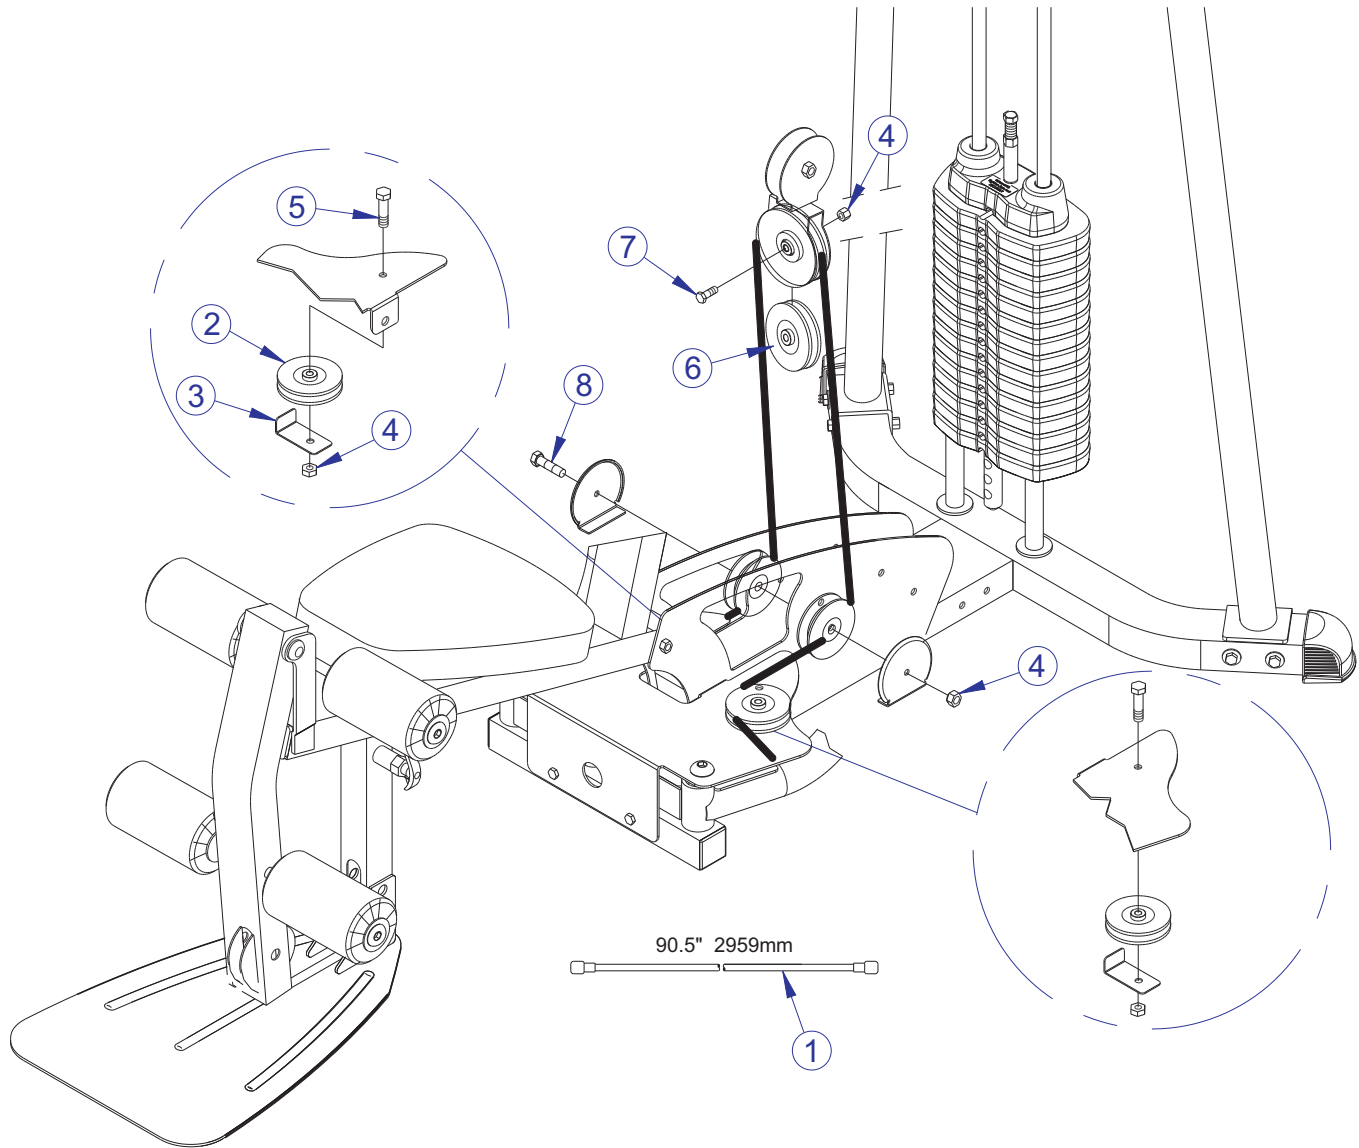

G4-001 G4 HOME GYM COMPONENT ASSEMBLY IV

ITEM NO.	QTY.	PART NO.	DESCRIPTION
1	2	8587901	CAP AL 38.1 OD X 32.3 ID X 22.2H
2	8	3247701	M4 X 0.7 X 3 HZS NO CUP ST BO
3	2	8602401	HAND GRIP 1-1/4 X 180L
4	2	8588501	COLLAR, SHAFT, AL 32.5 OD X 11.1H
5	2	8602301	END CAP - 1-1/4 RD
6	8	3268401	BEARING, FLANGE -35 OD X 25.1 ID X 20H
7	2	8609101	SLEEVE, AL
8	2	3102512	WSHR, FLAT 1/2 ID X1-3/4 OD ZN
9	2	3269001	SCREW, BUTTON HEAD ALLEN - 1/2 X 3/4L W/LOCKTITE
10	2	8590601	BUMPER, 1-1/2 X 2
11	1	3102906	3/8-16X4 UNS HEX FHB G2 ZN
12	2	3102922	3/8-16X2-3/4 UNS HEX FHB G2 ZN
13	2	3102514	WASHER, FLAT 3/8 IN SAE ST ZN
14	3	3102807	NUT, NYLOCK 3/8-16 LOW HT

G4-001 G4 HOME GYM COMPONENT ASSEMBLY V

G4-001 G4 HOME GYM COMPONENT ASSEMBLY V LEGEND

ITEM NO.	QTY.	PART NO.	DESCRIPTION
1	1	3102970	.50- 13 X 5.75 HEX HEAD BOLT
2	2	8585001	CAP, END 1-3/4
3	1	8585401	CAP, END 2 SQ
4	2	6480302	SPACER,FLNG3/8ID X5/8OD X1.062
5	1	8582201	CAP, END 75 X 50
6	2	3102904	3/8-16X3 UNS HEX FHB G2 ZN
7	2	3102514	WASHER, FLAT 3/8 IN SAE ST ZN
8	1	3102917	1/2-13X4 UNS HEX FHB G2 ZN
9	2	3102901	3/8-16X1-1/4 UNS HEX FHB G2 ZN
10	2	8593801	BEARING, FLANGE RIBBED
11	2	3102804	NUT, NYLOCK 1/2-13 LOW HT
12	2	8596001	CAP, RH
13	2	8604601	WASHER, SHIM
14	1	8599001	T-HANDLE SPRING PIN
15	2	3235210	3/8-16 X2.50 UNS HEX FHB G2 BZ
16	2	3114702	NUT, NYLOCK 3/8-16 BZ
17	8	3202401	3/8-16 X 1 HXS BUT CS G8 BO
18	8	3228501	WASHER, FLAT 3/8 ID SAE BZ
19	2	8604201	MAGNET, CARD HOLDER
20	1	8604301	G4, EXERCISE CARDS

G4-001 G4 HOME GYM PEC FLY CABLE

ITEM NO.	QTY.	PART NO.	DESCRIPTION
1	1	8604001	PEC FLY CABLE - 90.5L
2	5	3116201	PULLEY, 3-1/2 OD X 3/8 ID X 1
3	2	8603501	L CABLE RETAINER
4	4	3102807	NUT, NYLOCK 3/8-16 LOW HT
5	2	3102915	3/8-16X3-1/4 UNS HEX FHB G2 ZN
6	1	3116101	PULLEY, 4-1/2 OD X 3/8 ID X 1
7	1	3102924	3/8-16X1-3/4 UNS HEX FHB G2 ZN
8	1	3102966	3/8-16 X 5-3/4 UNS HEX FHB G2 ZN