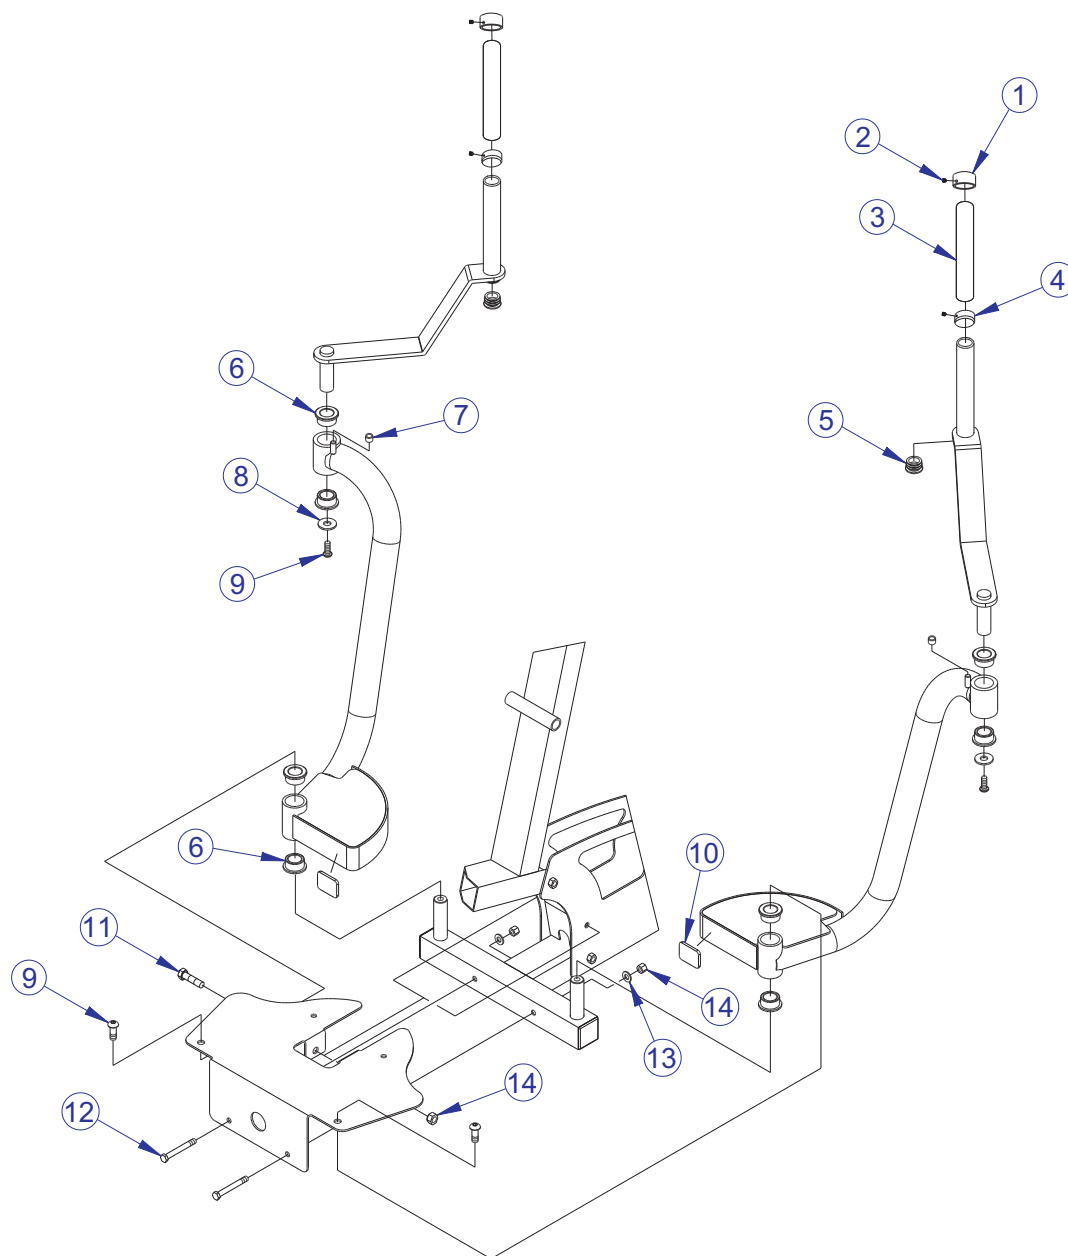

G4-001 G4 HOME GYM COMPONENT ASSEMBLY II

LEGEND ON PAGE 6

G4-001 G4 HOME GYM COMPONENT ASSEMBLY II LEGEND

ITEM NO.	QTY.	PART NO.	DESCRIPTION
1	1	8582201	CAP, END 75 X 50
2	2	8582101	LAT BAR HOOK COVER - 3/8 ID X 4-3/8 L
3	1	8584301	ADJUSTABLE GLIDE
4	1	8589401	GS4 ALUMINUM LOGO
5	1	8599401	SLEEVE, AL 13 OD X 10 ID X 12L
6	1	8582001	T-HANDLE SPRING PIN
7	1	8599101	BUMPER
8	1	8580401	KNOB, SEAT ADJUSTER
9	1	3102904	3/8-16X3 UNS HEX FHB G2 ZN
10	10	3102807	NUT, NYLOCK 3/8-16 LOW HT
11	2	8589701	END CAP, 2 SQ
12	9	3102905	3/8-16 X 3-3/4 UNS HEX FHB G2 ZN
13	2	3102965	3/8-16 X 3/4 UNS HEX FHB G2 ZN
14	4	3102514	WASHER, FLAT 3/8 IN SAE ST ZN
15	1	7611601	V PULLEY

G4-001 G4 HOME GYM COMPONENT ASSEMBLY III

ITEM NO.	QTY.	PART NO.	DESCRIPTION
1	6	8589701	END CAP, 2 SQ
2	1	8580601	LABEL, LF LOGO 6.63
3	4	3268901	WASHER, SPRING - 3/8
4	2	3269101	SCREW, FLAT HEAD ALLEN - 3/8 X 1L
5	4	3268601	SCREW, SET 5/16 - 18UNC X 1/4L
6	4	3102965	3/8-16 X 3/4 UNS HEX FHB G2 ZN
7	2	3202401	3/8-16 X 1 HXS BUT CS G8 BO
8	2	3228501	WASHER, FLAT 3/8 ID SAE BZ
9	2	8599201	HAND GRIP 5.12L
10	2	8599301	HAND GRIP 10.4L
11	4	8588501	COLLAR, SHAFT, AL 32.5 OD X 11.1H
12	16	3247701	M4 X 0.7 X 3 HZS NO CUP ST BO
13	4	8587901	CAP AL 38.1 OD X 32.3 ID X 22.2H

G4-001 G4 HOME GYM COMPONENT ASSEMBLY IV

ITEM NO.	QTY.	PART NO.	DESCRIPTION
1	2	8587901	CAP AL 38.1 OD X 32.3 ID X 22.2H
2	8	3247701	M4 X 0.7 X 3 HZS NO CUP ST BO
3	2	8602401	HAND GRIP 1-1/4 X 180L
4	2	8588501	COLLAR, SHAFT, AL 32.5 OD X 11.1H
5	2	8602301	END CAP - 1-1/4 RD
6	8	3268401	BEARING, FLANGE -35 OD X 25.1 ID X 20H
7	2	8609101	SLEEVE, AL
8	2	3102512	WSHR, FLAT 1/2 ID X1-3/4 OD ZN
9	2	3269001	SCREW, BUTTON HEAD ALLEN - 1/2 X 3/4L W/LOCKTITE
10	2	8590601	BUMPER, 1-1/2 X 2
11	1	3102906	3/8-16X4 UNS HEX FHB G2 ZN
12	2	3102922	3/8-16X2-3/4 UNS HEX FHB G2 ZN
13	2	3102514	WASHER, FLAT 3/8 IN SAE ST ZN
14	3	3102807	NUT, NYLOCK 3/8-16 LOW HT