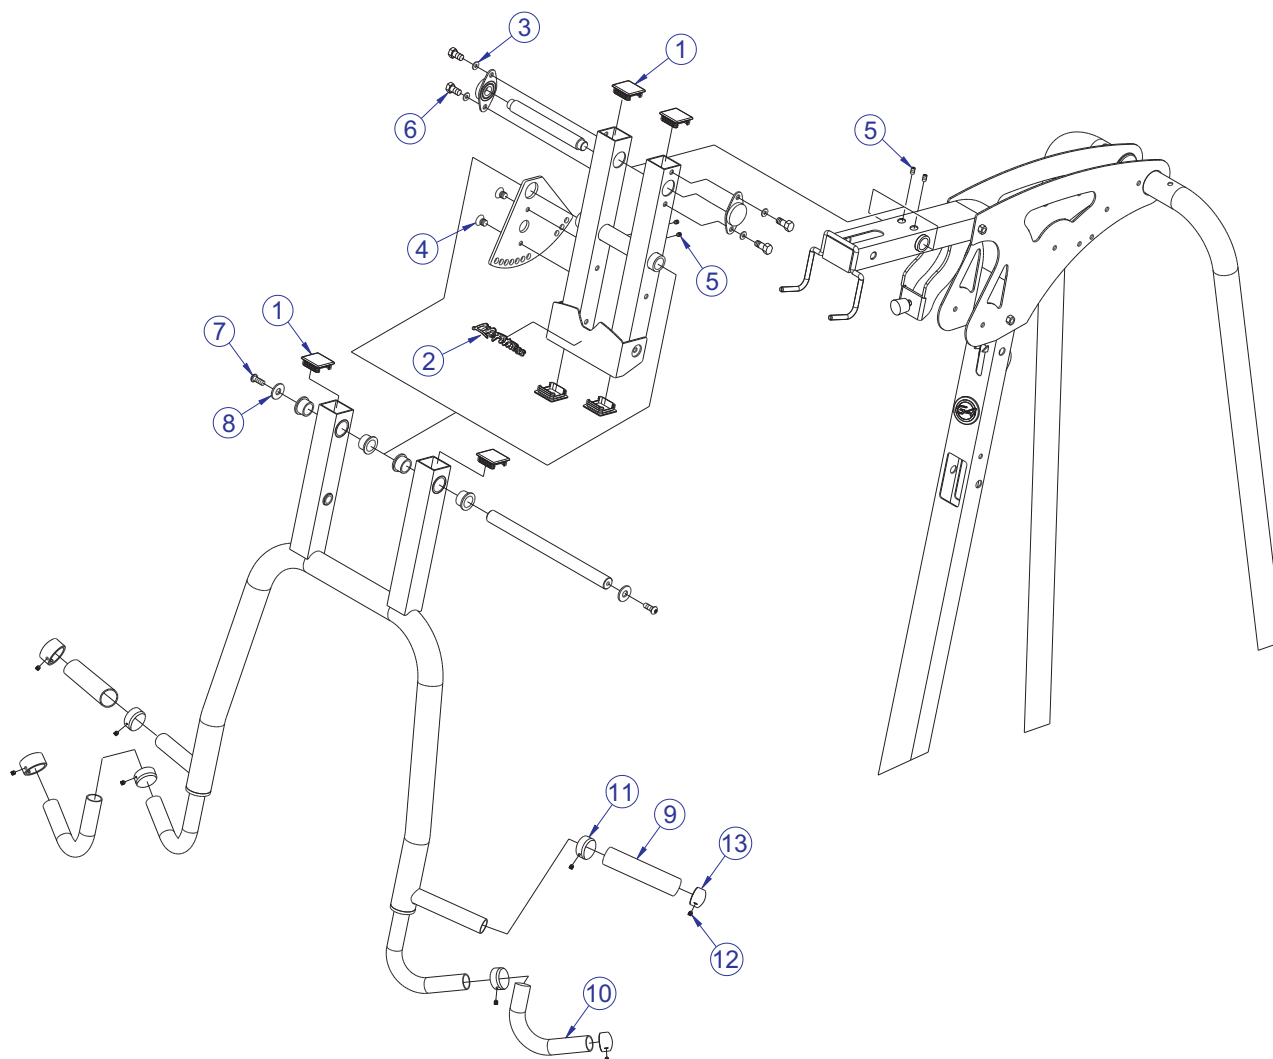

G4-001 G4 HOME GYM COMPONENT ASSEMBLY II

LEGEND ON PAGE 6

G4-001 G4 HOME GYM COMPONENT ASSEMBLY II LEGEND

ITEM NO.	QTY.	PART NO.	DESCRIPTION
1	1	8582201	CAP, END 75 X 50
2	2	8582101	LAT BAR HOOK COVER - 3/8 ID X 4-3/8 L
3	1	8584301	ADJUSTABLE GLIDE
4	1	8589401	GS4 ALUMINUM LOGO
5	1	8599401	SLEEVE, AL 13 OD X 10 ID X 12L
6	1	8582001	T-HANDLE SPRING PIN
7	1	8599101	BUMPER
8	1	8580401	KNOB, SEAT ADJUSTER
9	1	3102904	3/8-16X3 UNS HEX FHB G2 ZN
10	10	3102807	NUT, NYLOCK 3/8-16 LOW HT
11	2	8589701	END CAP, 2 SQ
12	9	3102905	3/8-16 X 3-3/4 UNS HEX FHB G2 ZN
13	2	3102965	3/8-16 X 3/4 UNS HEX FHB G2 ZN
14	4	3102514	WASHER, FLAT 3/8 IN SAE ST ZN
15	1	7611601	V PULLEY

G4-001 G4 HOME GYM COMPONENT ASSEMBLY III

ITEM NO.	QTY.	PART NO.	DESCRIPTION
1	6	8589701	END CAP, 2 SQ
2	1	8580601	LABEL, LF LOGO 6.63
3	4	3268901	WASHER, SPRING - 3/8
4	2	3269101	SCREW, FLAT HEAD ALLEN - 3/8 X 1L
5	4	3268601	SCREW, SET 5/16 - 18UNC X 1/4L
6	4	3102965	3/8-16 X 3/4 UNS HEX FHB G2 ZN
7	2	3202401	3/8-16 X 1 HXS BUT CS G8 BO
8	2	3228501	WASHER, FLAT 3/8 ID SAE BZ
9	2	8599201	HAND GRIP 5.12L
10	2	8599301	HAND GRIP 10.4L
11	4	8588501	COLLAR, SHAFT, AL 32.5 OD X 11.1H
12	16	3247701	M4 X 0.7 X 3 HZS NO CUP ST BO
13	4	8587901	CAP AL 38.1 OD X 32.3 ID X 22.2H

G4-001 G4 HOME GYM COMPONENT ASSEMBLY IV

ITEM NO.	QTY.	PART NO.	DESCRIPTION
1	2	8587901	CAP AL 38.1 OD X 32.3 ID X 22.2H
2	8	3247701	M4 X 0.7 X 3 HZS NO CUP ST BO
3	2	8602401	HAND GRIP 1-1/4 X 180L
4	2	8588501	COLLAR, SHAFT, AL 32.5 OD X 11.1H
5	2	8602301	END CAP - 1-1/4 RD
6	8	3268401	BEARING, FLANGE -35 OD X 25.1 ID X 20H
7	2	8609101	SLEEVE, AL
8	2	3102512	WSHR, FLAT 1/2 ID X1-3/4 OD ZN
9	2	3269001	SCREW, BUTTON HEAD ALLEN - 1/2 X 3/4L W/LOCKTITE
10	2	8590601	BUMPER, 1-1/2 X 2
11	1	3102906	3/8-16X4 UNS HEX FHB G2 ZN
12	2	3102922	3/8-16X2-3/4 UNS HEX FHB G2 ZN
13	2	3102514	WASHER, FLAT 3/8 IN SAE ST ZN
14	3	3102807	NUT, NYLOCK 3/8-16 LOW HT