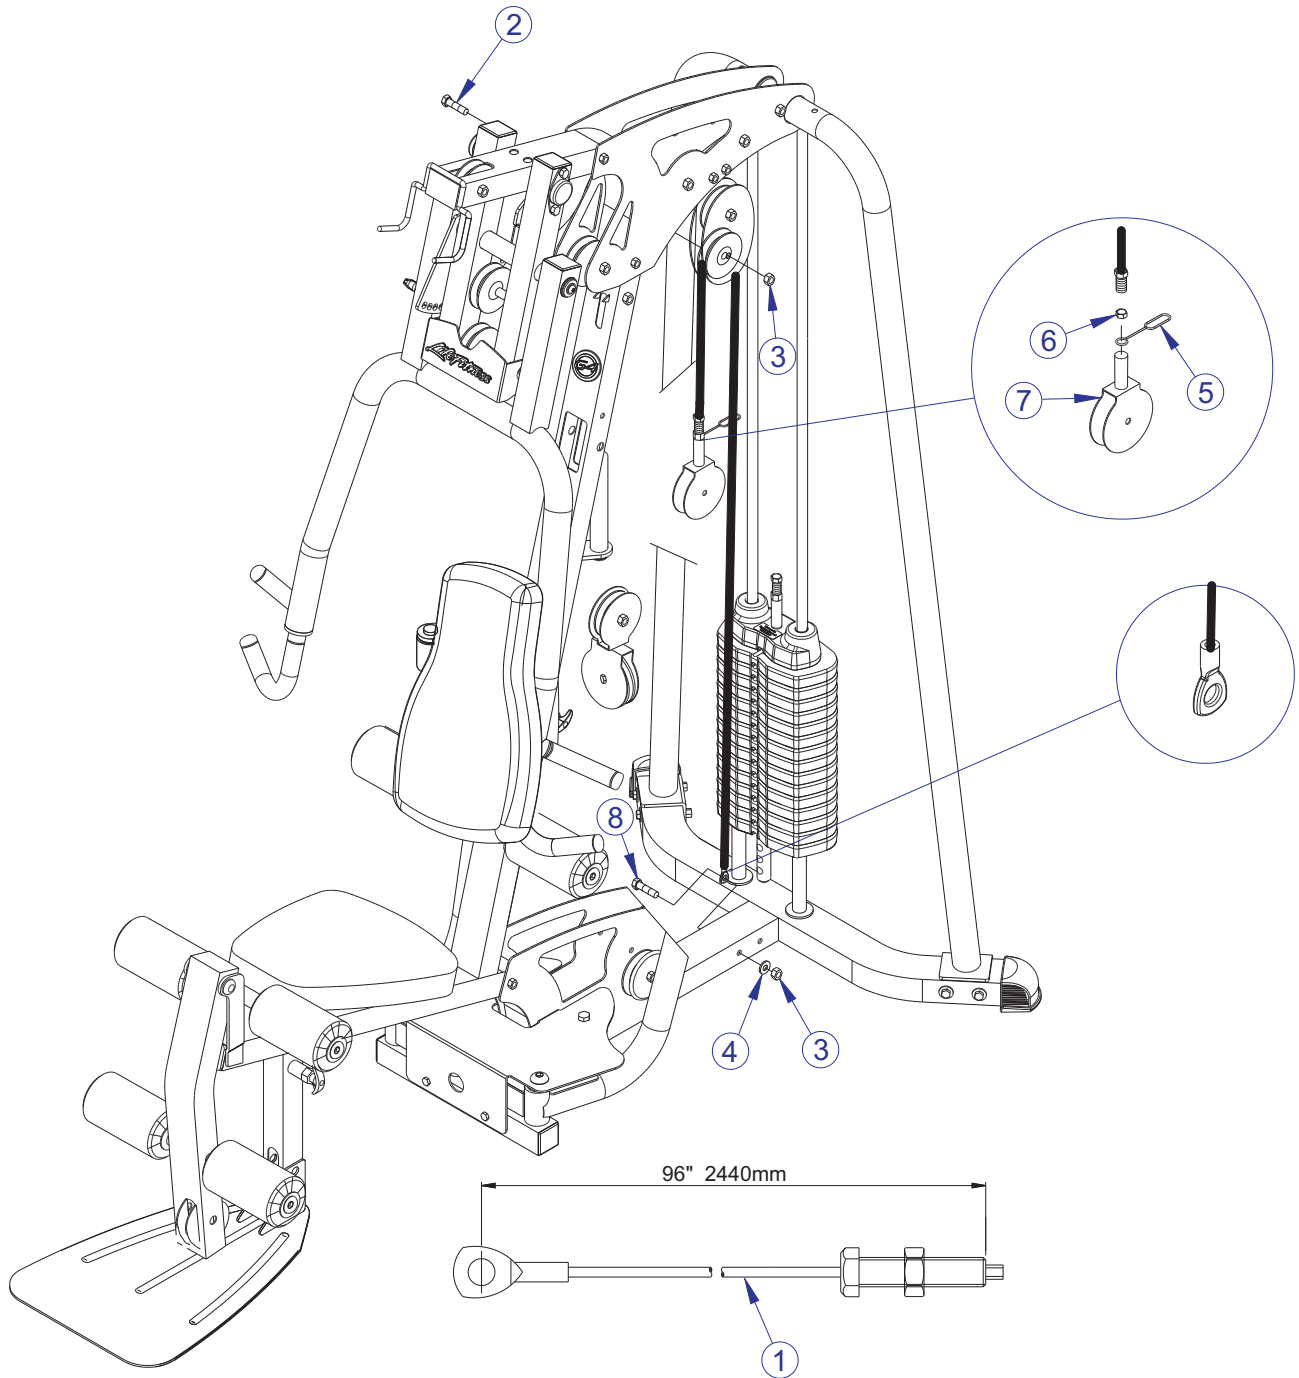

G4-001 G4 HOME GYM GUIDE CABLE

ITEM NO.	QTY.	PART NO.	DESCRIPTION
1	1	8603901	GUIDE CABLE - 96L
2	1	3102924	3/8-16X1-3/4 UNS HEX FHB G2 ZN
3	2	3102807	NUT, NYLOCK 3/8-16 LOW HT
4	1	3102514	WASHER, FLAT 3/8 IN SAE ST ZN
5	1	8604501	CABLE WIRE GUIDE
6	1	8603101	NUT, HEX 3/8 - 16
7	1	8597301	BRKT, FLOATING PULLEY
8	1	3102905	3/8-16 X 3-3/4 UNS HEX FHB G2 ZN