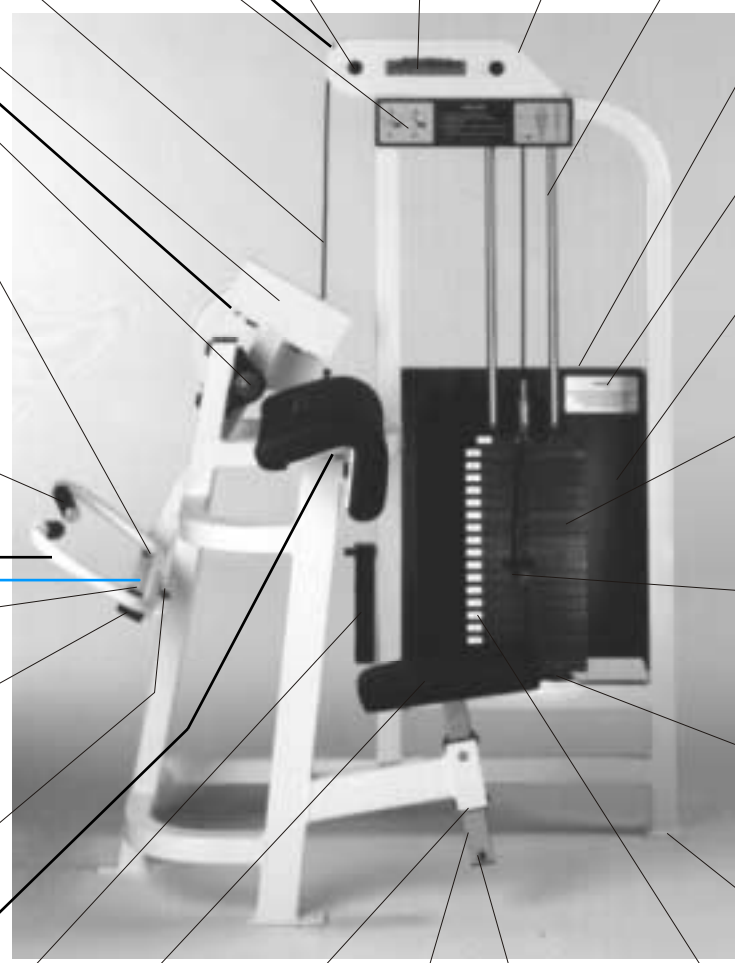

Weight Stack (190 lbs)
AK50-WS013-0000

Selector Pin
SK50-S0151-0000
Lanyard Cord
0017-00009-0938

Weight Donut (2)
0017-00042-0993

Foot Pad 3-3x4
0017-00042-1019
Foot Pad 1-3x5.5
0017-00042-1020

Weight Stickers
M051-00261-A000
(10-190 lbs)
M051-00264-A000
(5-95 KG)

(Seat Post Assy
S/N ??????
See Next Page)

Plastic Inserts
0017-00042-0998

End Cap
0017-00042-0947
Rubber Cap (6)
0017-00042-0936

STRENGTH 9000 SERIES TRAINING EQUIPMENT

SU75 Arm Curl - Seat Post Assembly

Item No.	Qty.	Part Number	Description
1	1	AK50-S0028-0000	Seat Post Assembly
2	1	0K50-P0547-0000	Front Striker Plate (14 Notch)
3	1	0K50-P0548-0000	Back Striker Plate
4	4	0017-00101-1655	5/16" X 24 Flat Bolt
6	1	0017-00009-1079	Spring
7	1	0K50-P0550-0000	Lever Release
8	1	0017-00042-1089	Rubber Grip
9	4	0K50-P0551-0000	Grooved Pin
10	8	0017-00100-0190	Retaining Clips
11	1	0017-00042-0944	1-1/2" x 1-1/2" End Cap
12	1	M051-00363-A000	Number Strip
13	2	0017-00104-0373	Nylon Washer