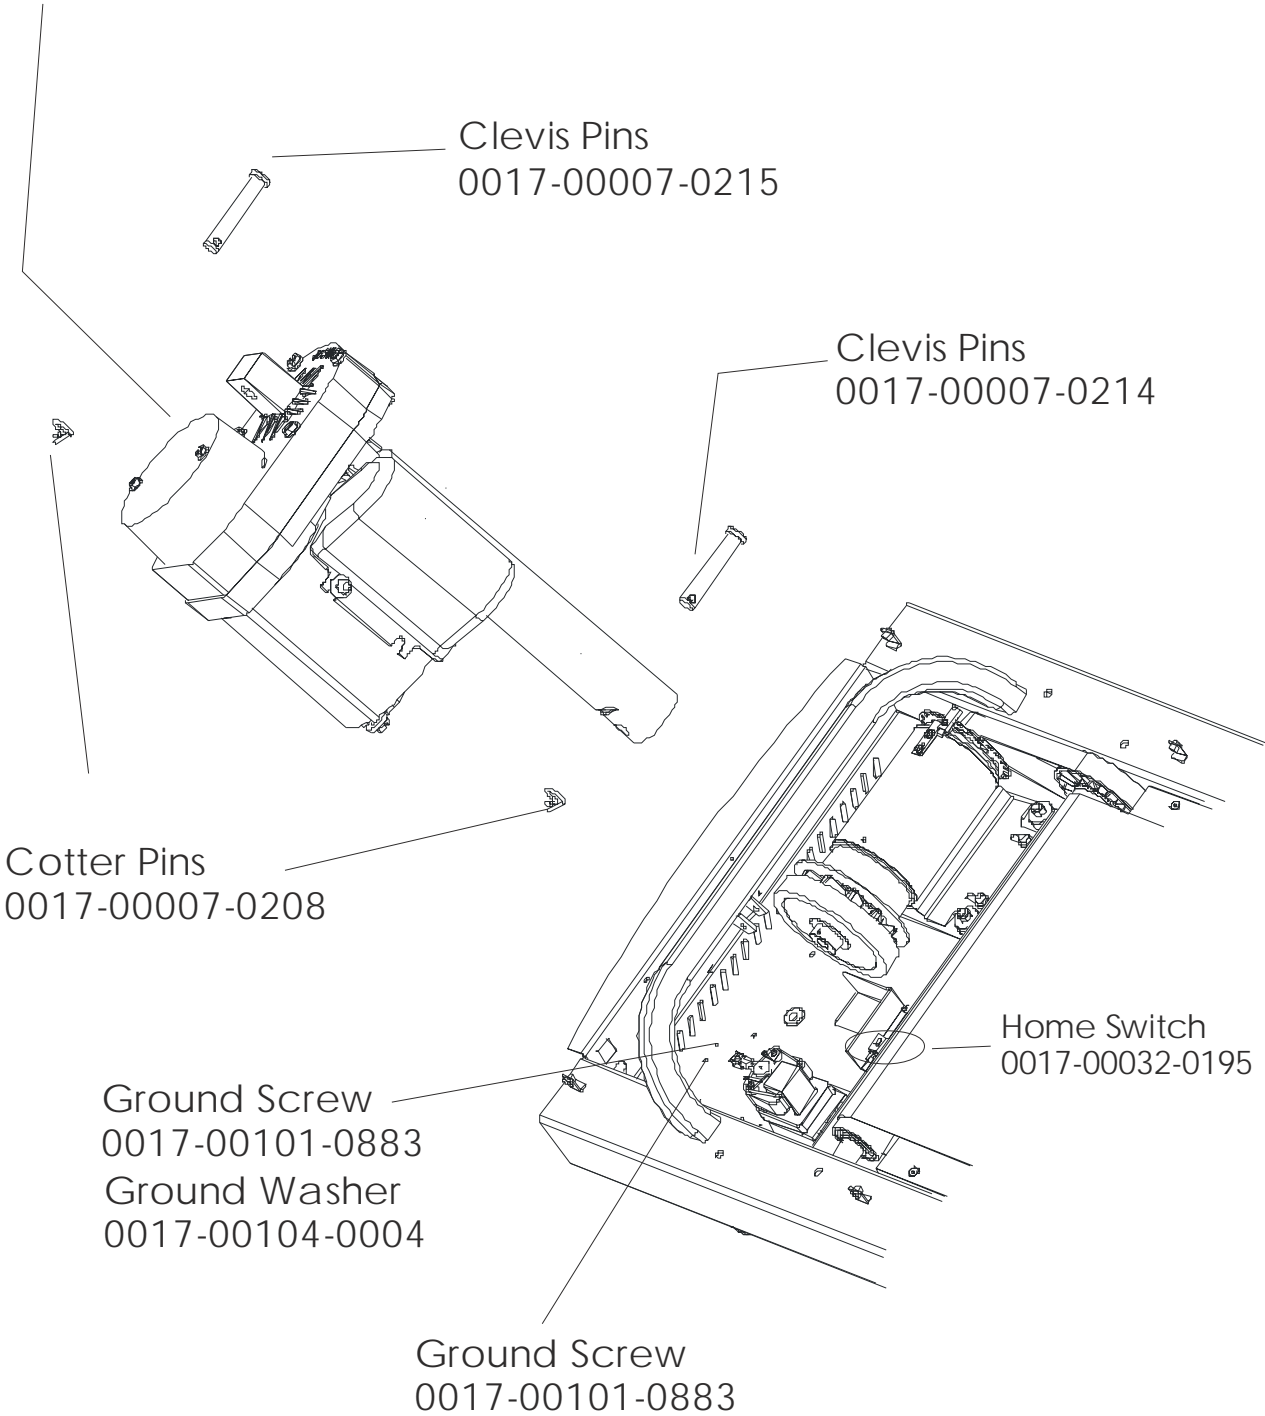

Lift Motor
OK60-01094-0000 (120v)
OK60-01166-0000(220v/60Hz)