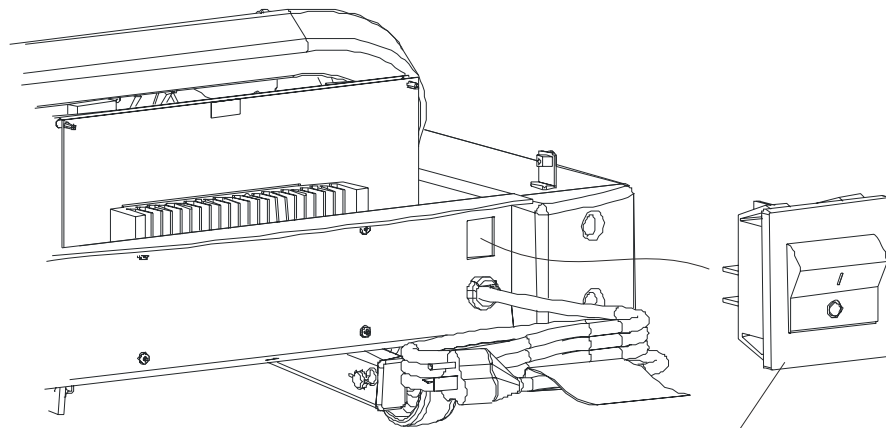

ON/OFF Switch
0017-00032-0198