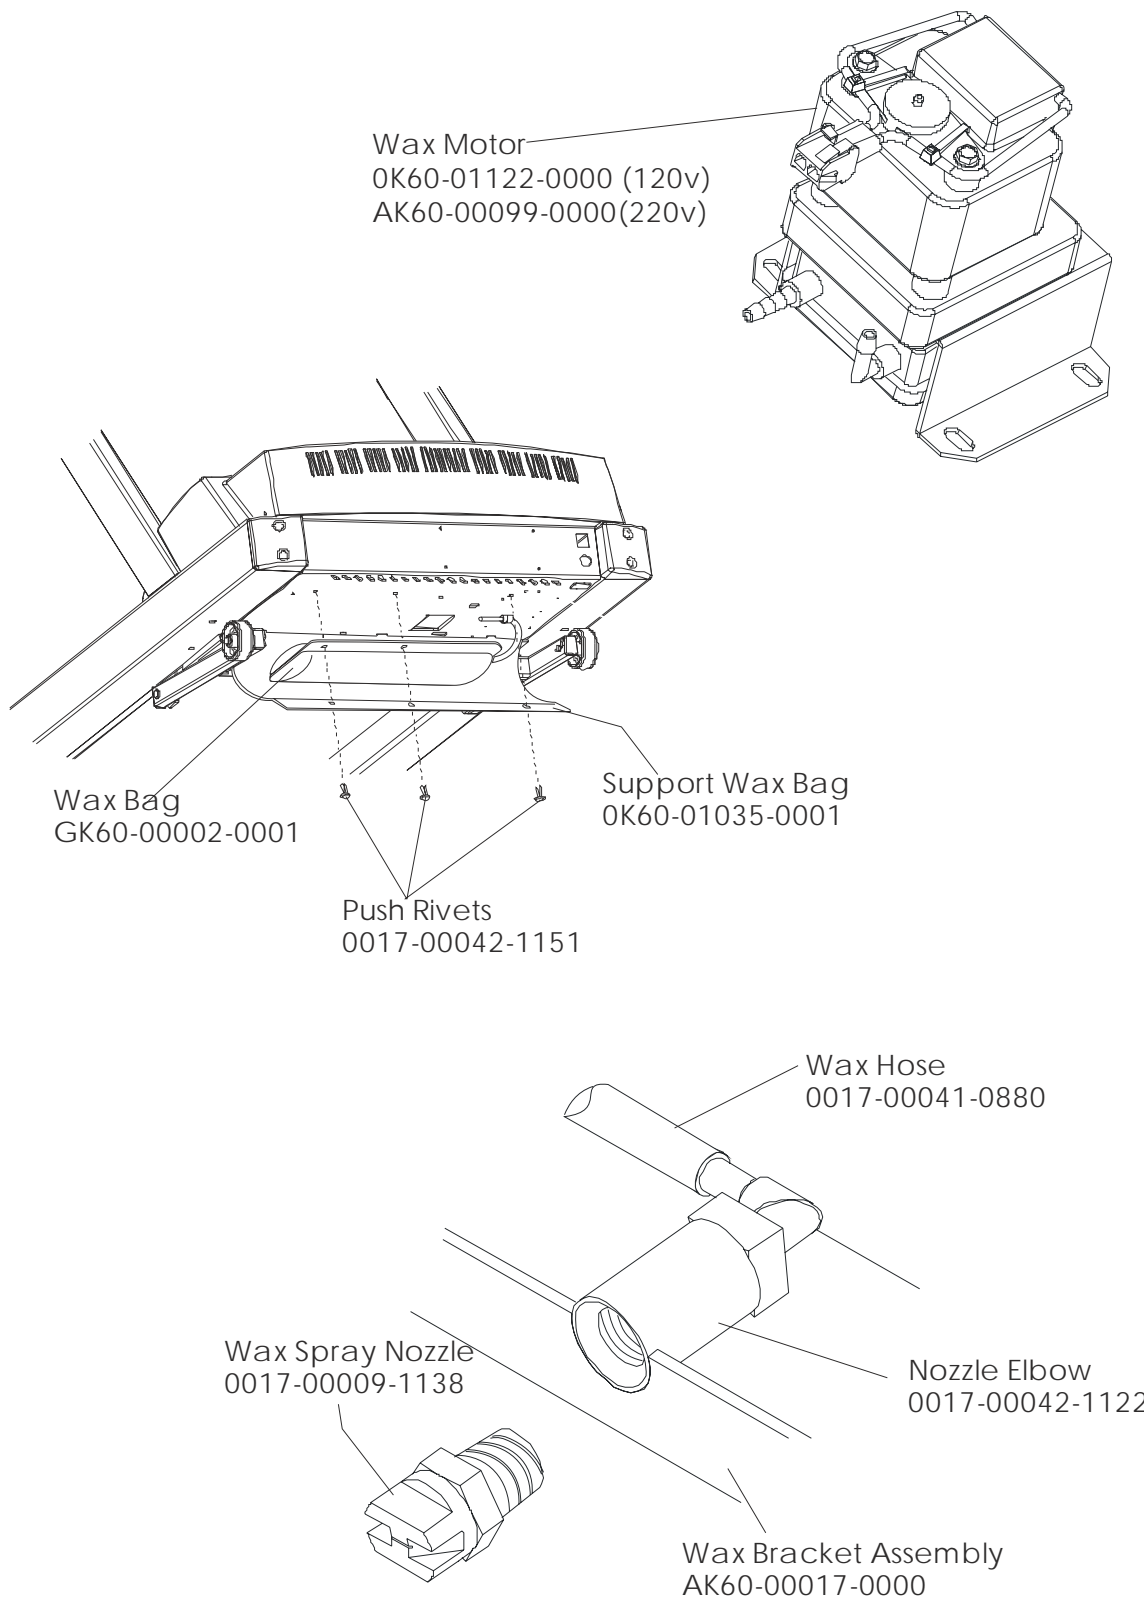

*Some console and overlay/bezel assemblies may be unavailable

Wheel Assembly
OK60-01020-0000
Cap
OK60-01092-0000
Cotter Pin
0017-00007-0208
Clevis Pin
0017-00007-0271

Lift Frame Assembly
AK60-00065-0000

Cotter Pin
0017-00007-0208
Clevis Pin
0017-00007-0270

Lift Motor
OK60-01094-0000 (120v)
OK60-01166-0000(220v/60Hz)

Not applicable for models 90T-0100 or 90T-0300

DC Controller Top
Mounting Screws(2)
0017-00101-0168
Lock Washers(2)
0017-00104-0460