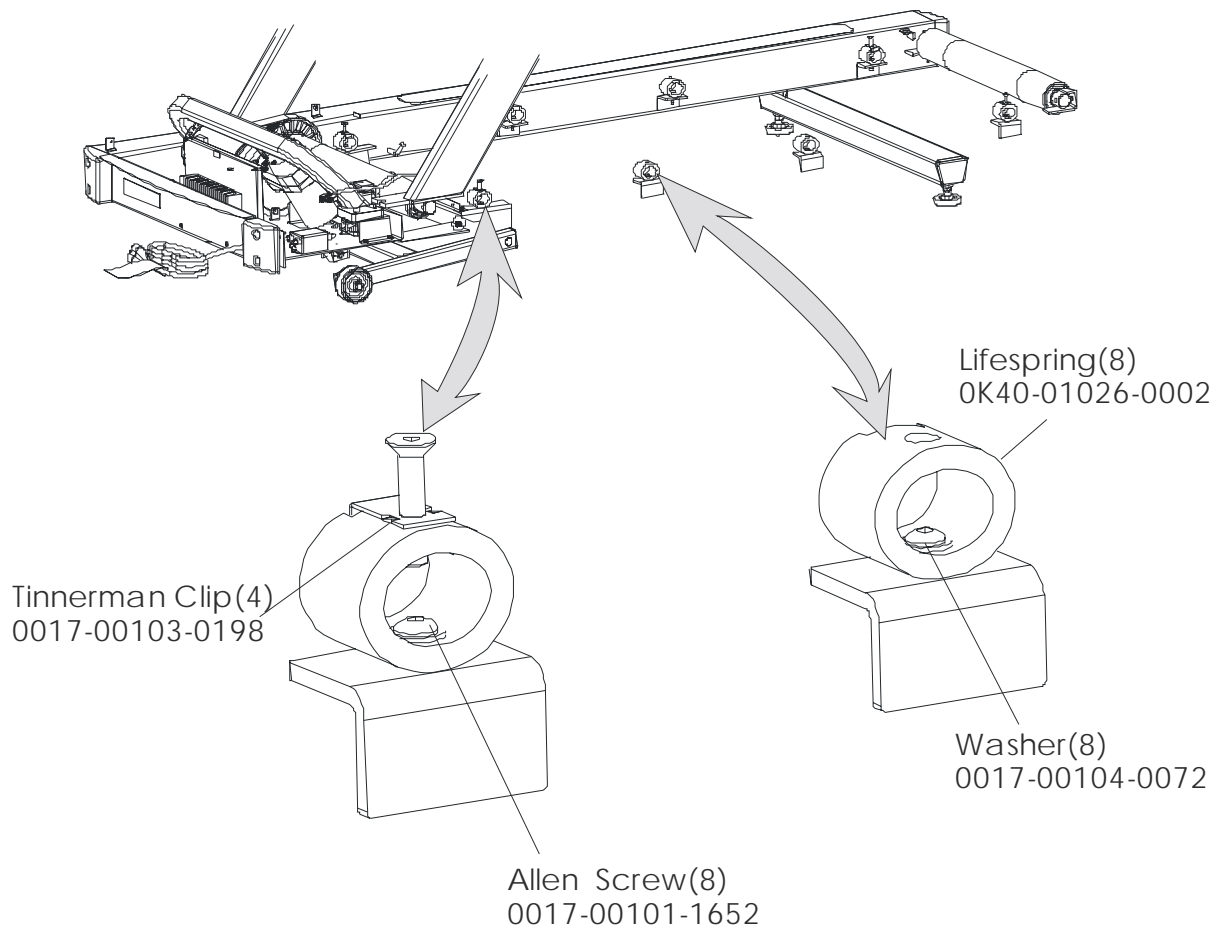

*Some console and overlay/bezel assemblies may be unavailable

Wheel Assembly
OK60-01020-0000
Cap
OK60-01092-0000
Cotter Pin
0017-00007-0208
Clevis Pin
0017-00007-0271

Lift Frame Assembly
AK60-00065-0000

Cotter Pin
0017-00007-0208
Clevis Pin
0017-00007-0270

Lift Motor
OK60-01094-0000 (120v)
OK60-01166-0000(220v/60Hz)

Not applicable for models 90T-0100 or 90T-0300

DC Controller Top
Mounting Screws(2)
0017-00101-0168
Lock Washers(2)
0017-00104-0460