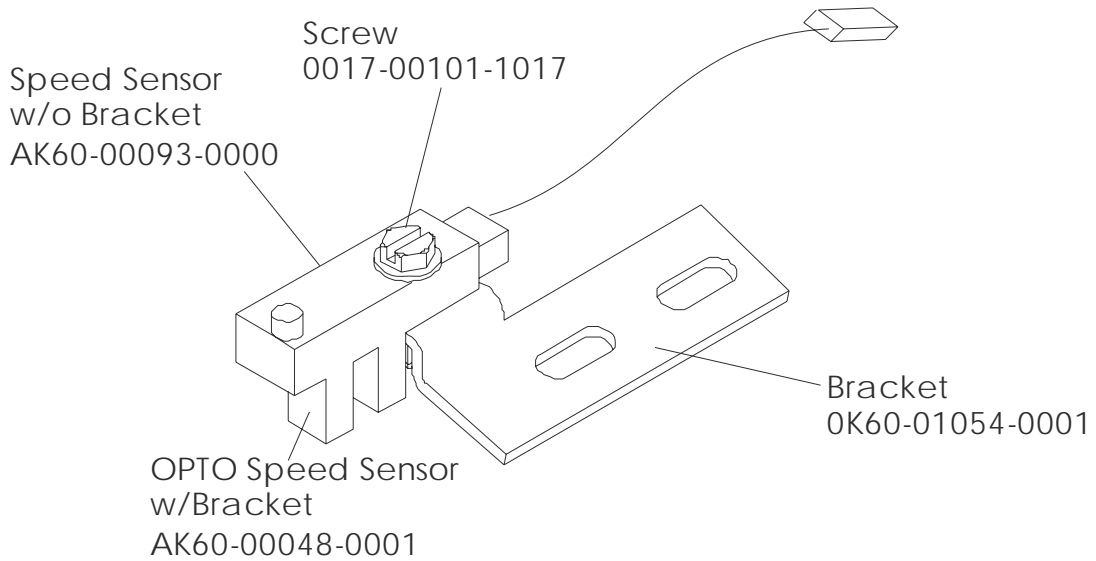

Cotter Pin
0017-00007-0208
Clevis Pin
0017-00007-0270

Lift Motor
OK60-01094-0000 (120v)
OK60-01166-0000(220v/60Hz)

Not applicable for models 90T-0100 or 90T-0300

DC Controller Top
Mounting Screws(2)
0017-00101-0168
Lock Washers(2)
0017-00104-0460