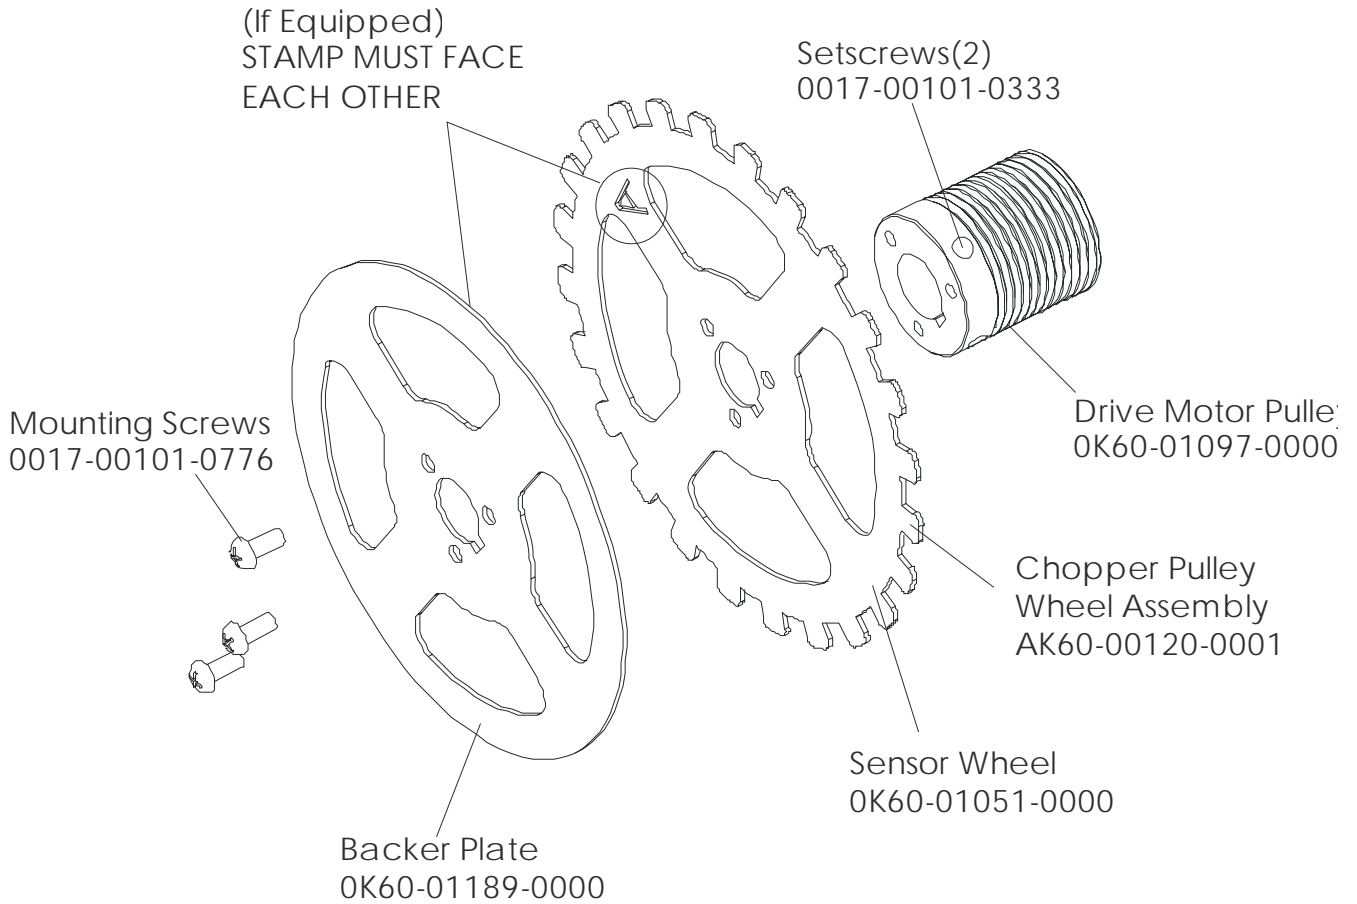

Cotter Pin
0017-00007-0208
Clevis Pin
0017-00007-0270

Lift Motor
OK60-01094-0000 (120v)
OK60-01166-0000(220v/60Hz)

Not applicable for models 90T-0100 or 90T-0300

DC Controller Top
Mounting Screws(2)
0017-00101-0168
Lock Washers(2)
0017-00104-0460