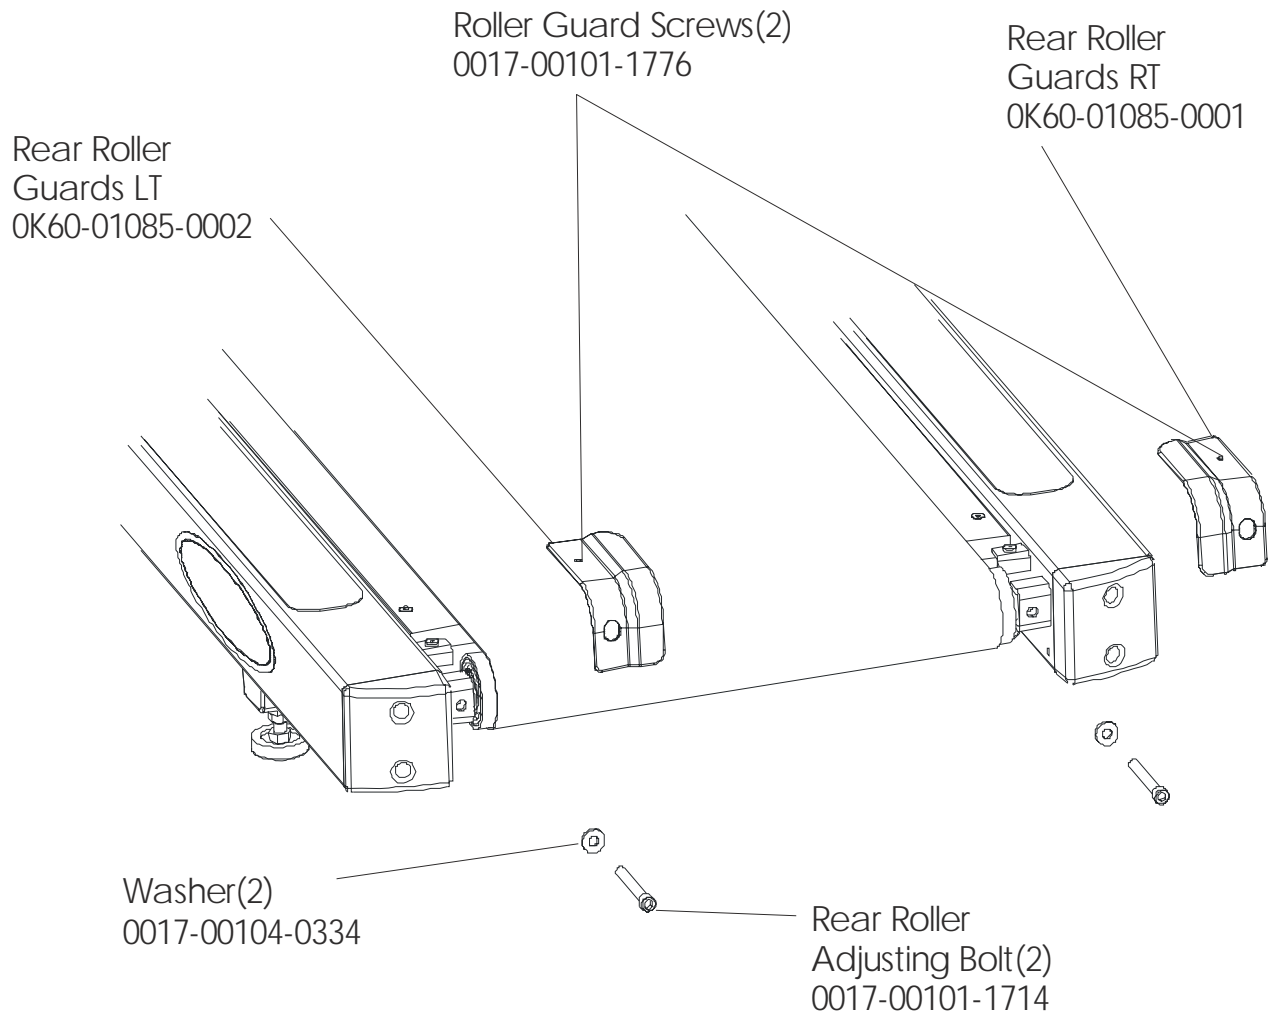

Cotter Pin
0017-00007-0208
Clevis Pin
0017-00007-0270

Lift Motor
OK60-01094-0000 (120v)
OK60-01166-0000(220v/60Hz)

Not applicable for models 90T-0100 or 90T-0300

DC Controller Top
Mounting Screws(2)
0017-00101-0168
Lock Washers(2)
0017-00104-0460