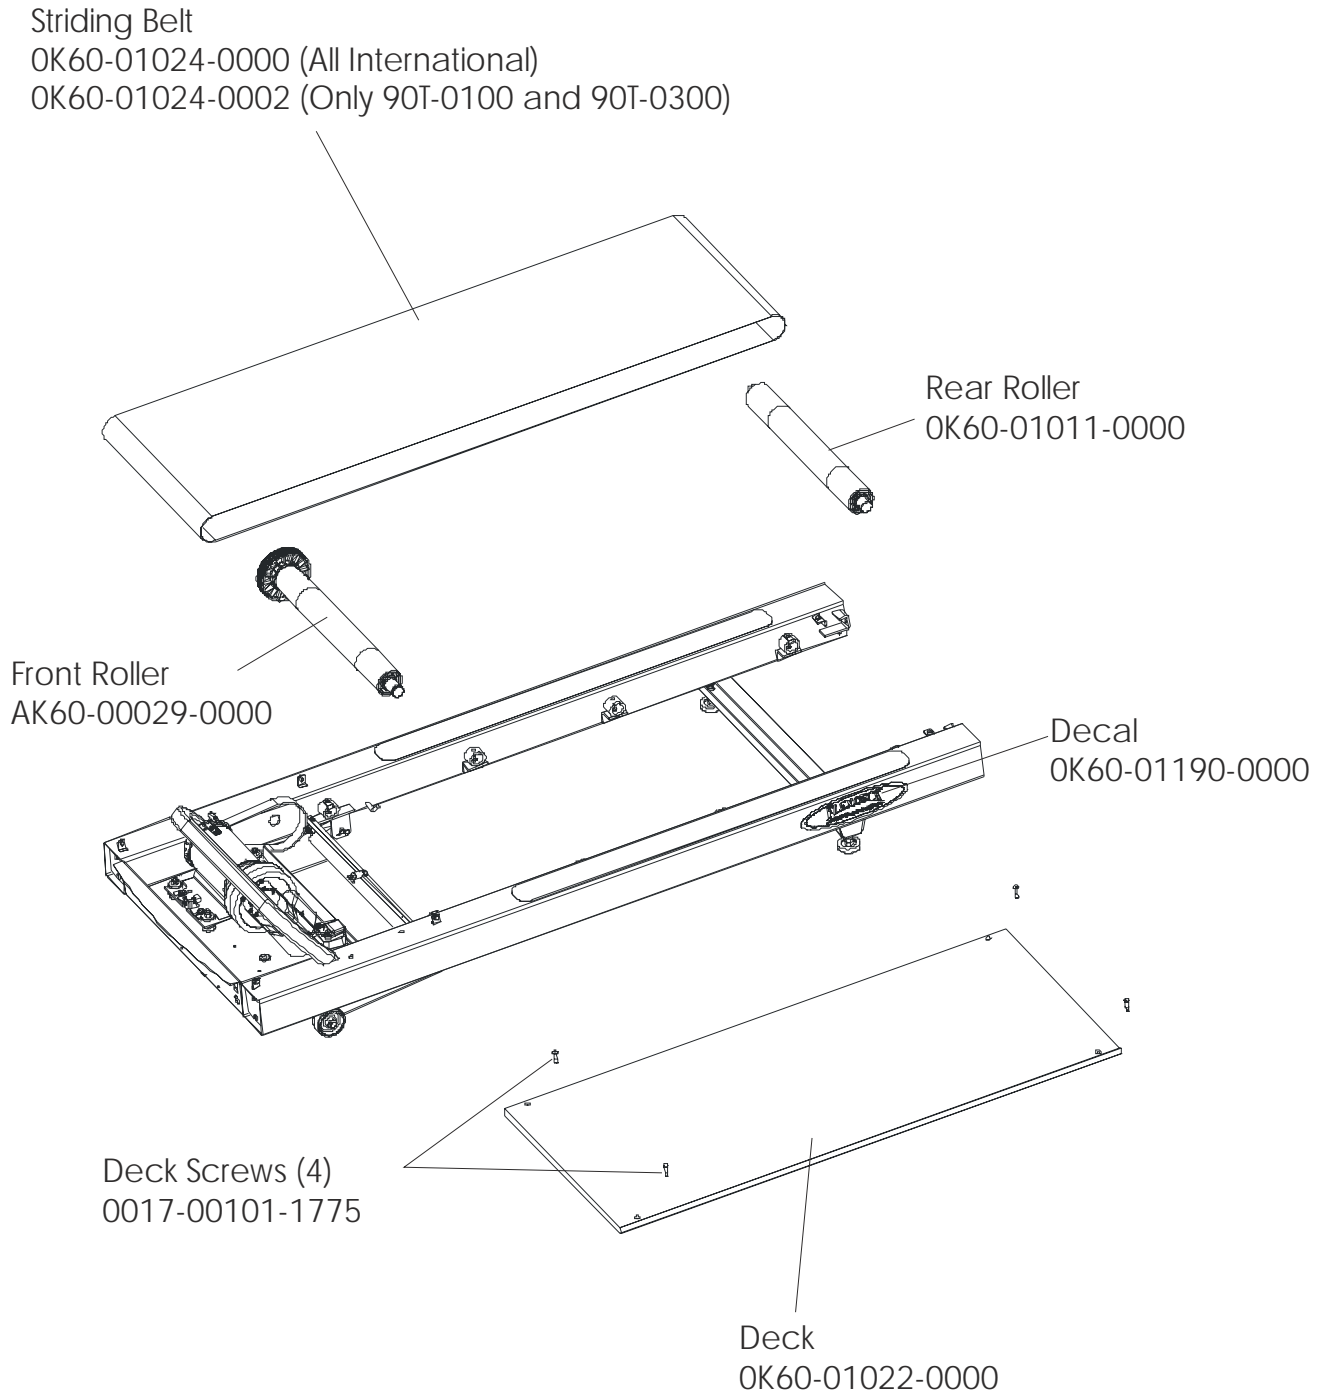

*Some console and overlay/bezel assemblies may be unavailable

Wheel Assembly
OK60-01020-0000
Cap
OK60-01092-0000
Cotter Pin
0017-00007-0208
Clevis Pin
0017-00007-0271

Lift Frame Assembly
AK60-00065-0000