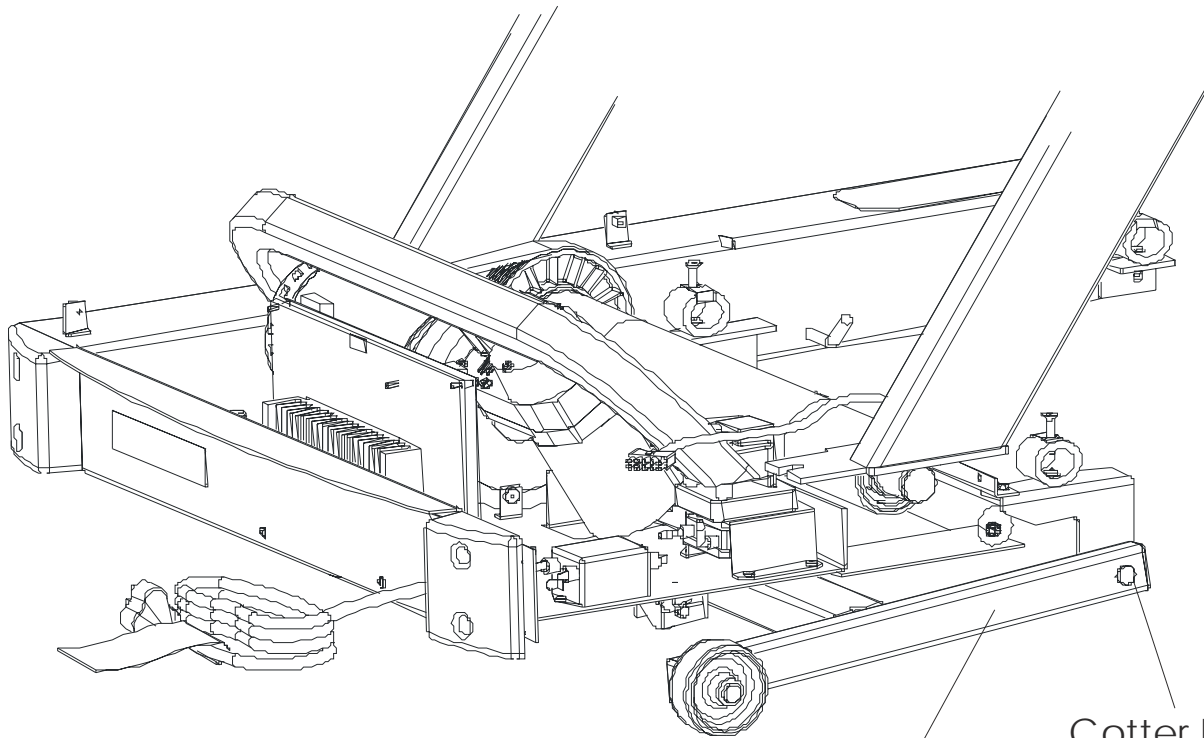

*Some console and overlay/bezel assemblies may be unavailable

Wheel Assembly
OK60-01020-0000
Cap
OK60-01092-0000
Cotter Pin
0017-00007-0208
Clevis Pin
0017-00007-0271

Lift Frame Assembly
AK60-00065-0000