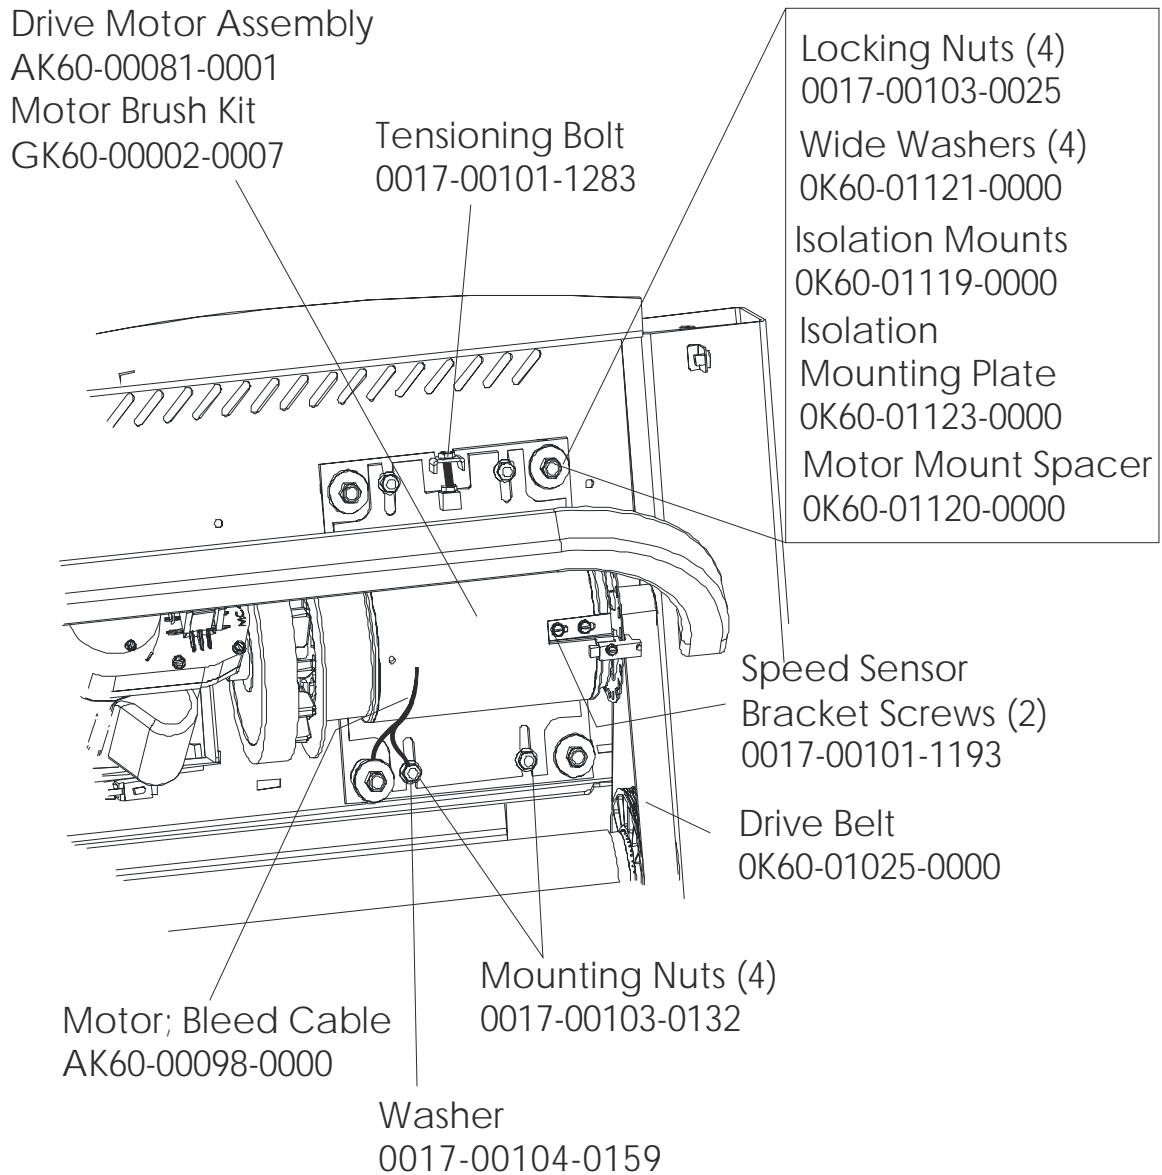

*Some console and overlay/bezel assemblies may be unavailable

Wheel Assembly
OK60-01020-0000
Cap
OK60-01092-0000
Cotter Pin
0017-00007-0208
Clevis Pin
0017-00007-0271

Lift Frame Assembly
AK60-00065-0000

Cotter Pin
0017-00007-0208
Clevis Pin
0017-00007-0270

Lift Motor
OK60-01094-0000 (120v)
OK60-01166-0000(220v/60Hz)

Not applicable for models 90T-0100 or 90T-0300

DC Controller Top
Mounting Screws(2)
0017-00101-0168
Lock Washers(2)
0017-00104-0460