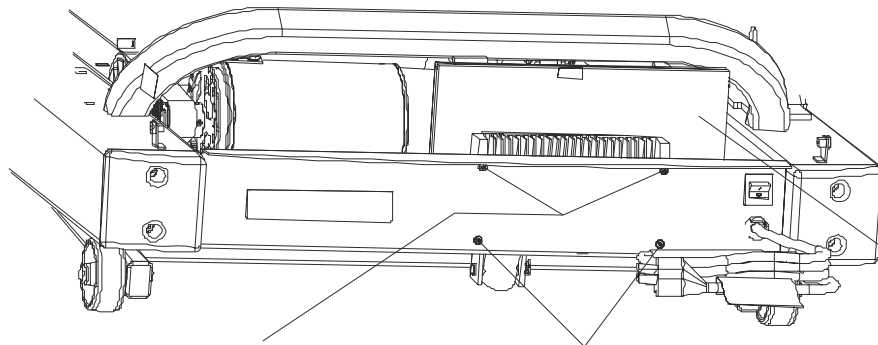

Cotter Pin
0017-00007-0208
Clevis Pin
0017-00007-0270

Lift Motor
OK60-01094-0000 (120v)
OK60-01166-0000(220v/60Hz)

Not applicable for models 90T-0100 or 90T-0300

DC Controller Top
Mounting Screws(2)
0017-00101-0168
Lock Washers(2)
0017-00104-0460