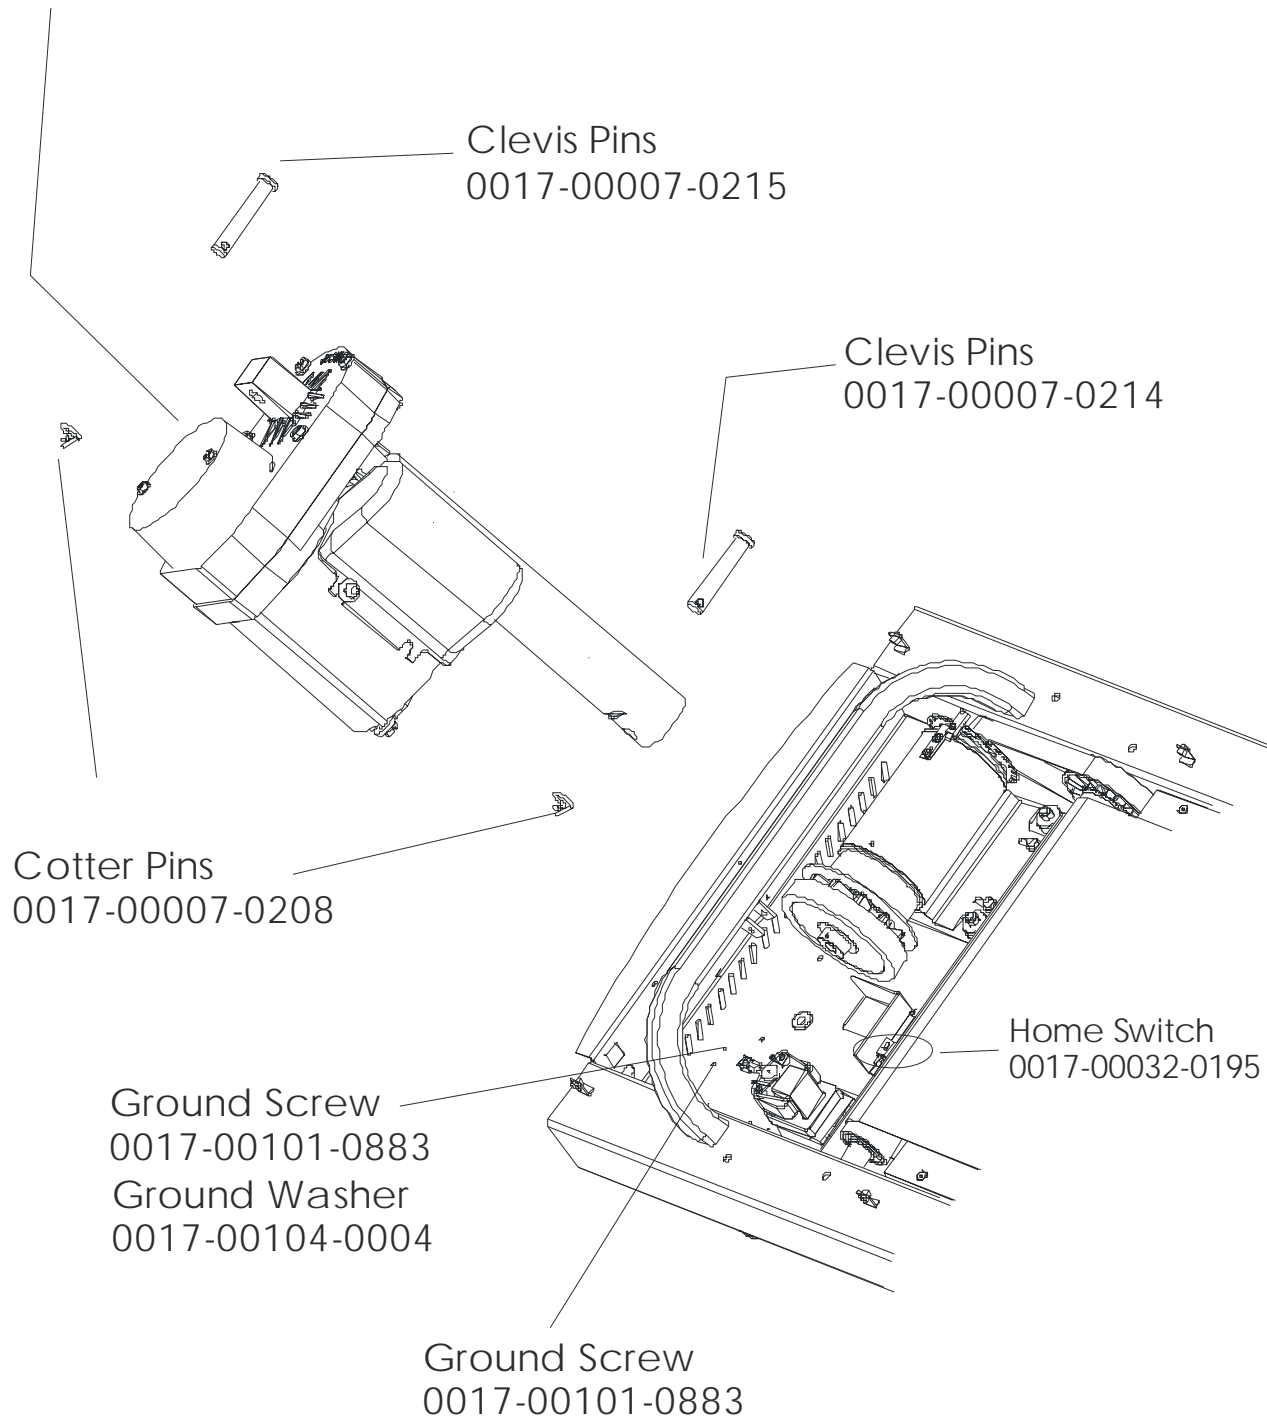

*Some console and overlay/bezel assemblies may be unavailable

Wheel Assembly
OK60-01020-0000
Cap
OK60-01092-0000
Cotter Pin
0017-00007-0208
Clevis Pin
0017-00007-0271

Lift Frame Assembly
AK60-00065-0000

Cotter Pin
0017-00007-0208
Clevis Pin
0017-00007-0270

Lift Motor
OK60-01094-0000 (120v)
OK60-01166-0000(220v/60Hz)

Not applicable for models 90T-0100 or 90T-0300

DC Controller Top
Mounting Screws(2)
0017-00101-0168
Lock Washers(2)
0017-00104-0460