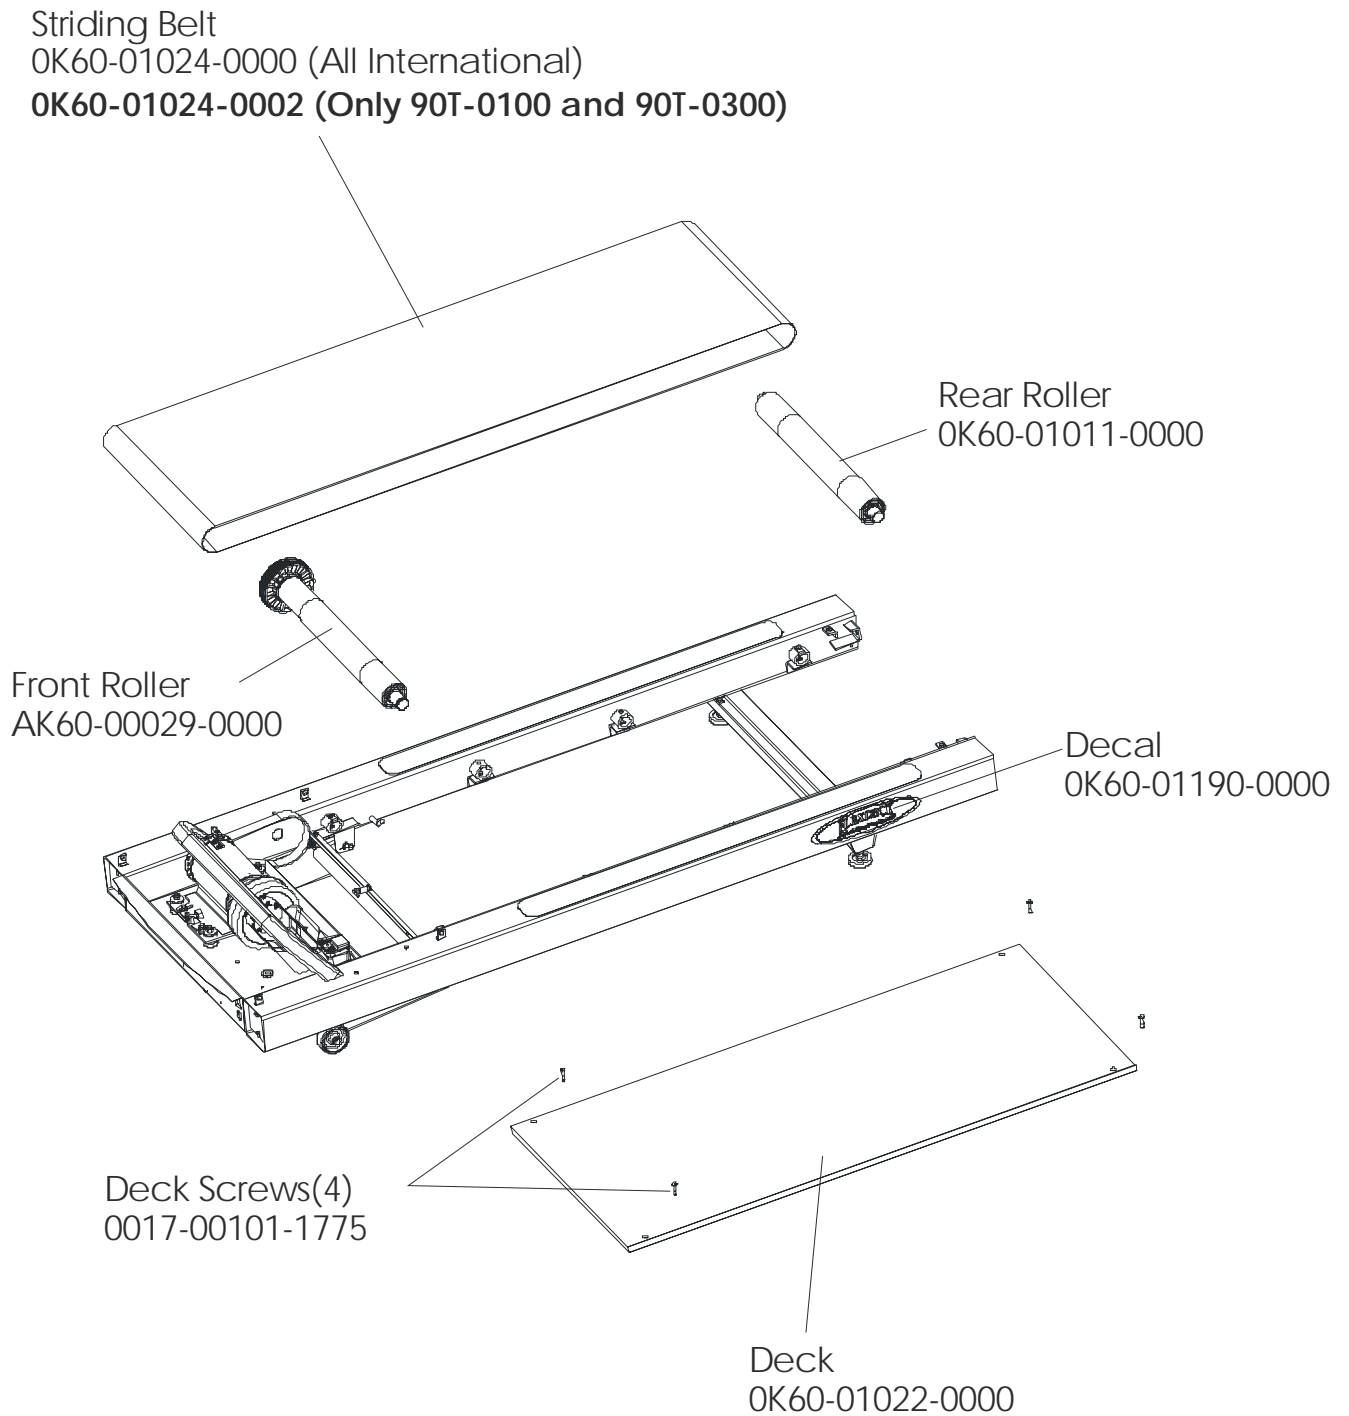

\*Some consoles and overlay/bezel assemblies may be unavailable

Wheel Assembly  
OK60-01020-0000  
Cap  
OK60-01092-0000  
Cotter Pin  
0017-00007-0208  
Clevis Pin  
0017-00007-0271

Lift Frame Assembly  
AK60-00065-0000