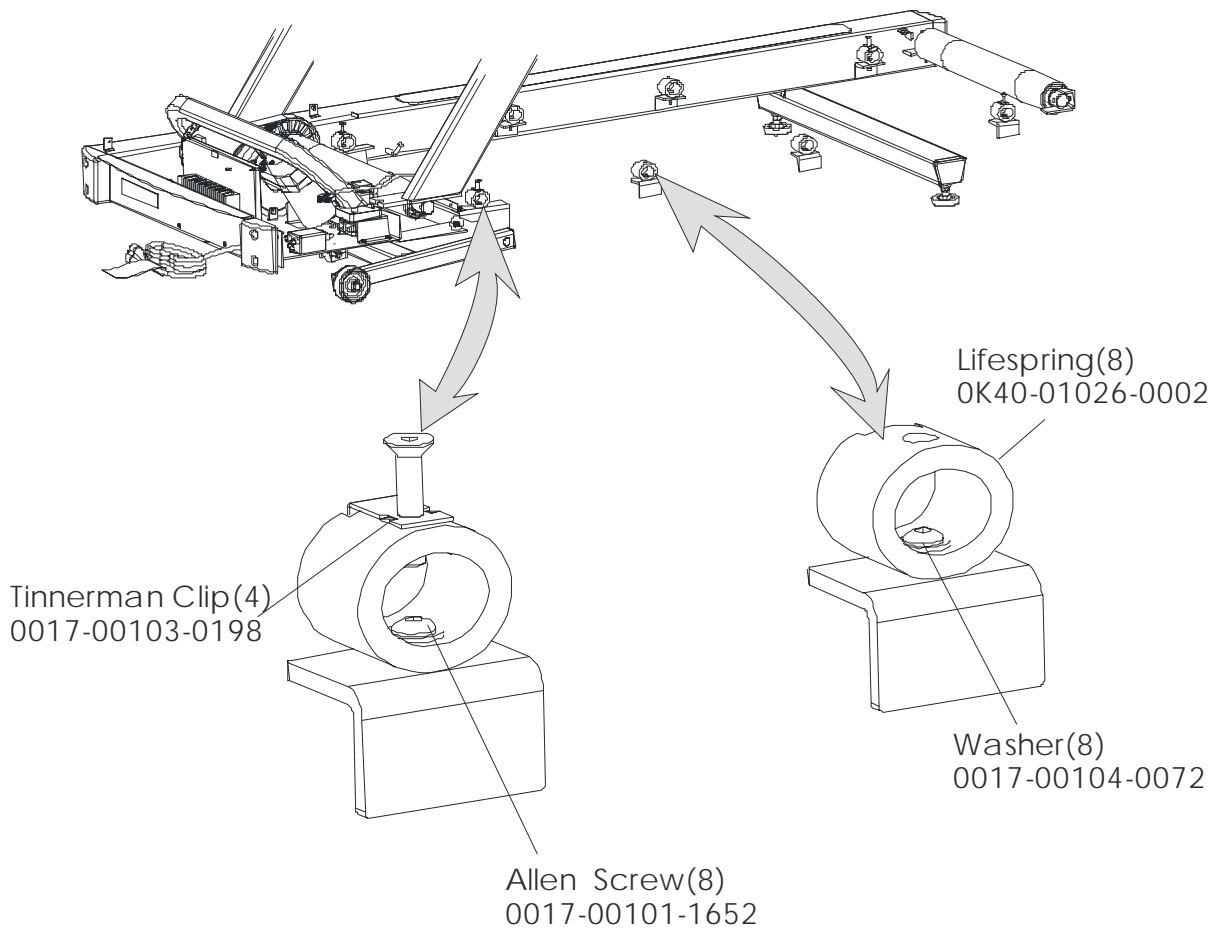

\*Some consoles and overlay/bezel assemblies may be unavailable

Wheel Assembly  
OK60-01020-0000  
Cap  
OK60-01092-0000  
Cotter Pin  
0017-00007-0208  
Clevis Pin  
0017-00007-0271

Lift Frame Assembly  
AK60-00065-0000

Cotter Pin  
0017-00007-0208  
Clevis Pin  
0017-00007-0270

Lift Motor  
OK60-01094-0000 (120v)  
OK60-01166-0000(220v/60Hz)

Not applicable for models 90T-0100 or 90T-0300

DC Controller Top  
Mounting Screws(2)  
0017-00101-0168  
Lock Washers(2)  
0017-00104-0460