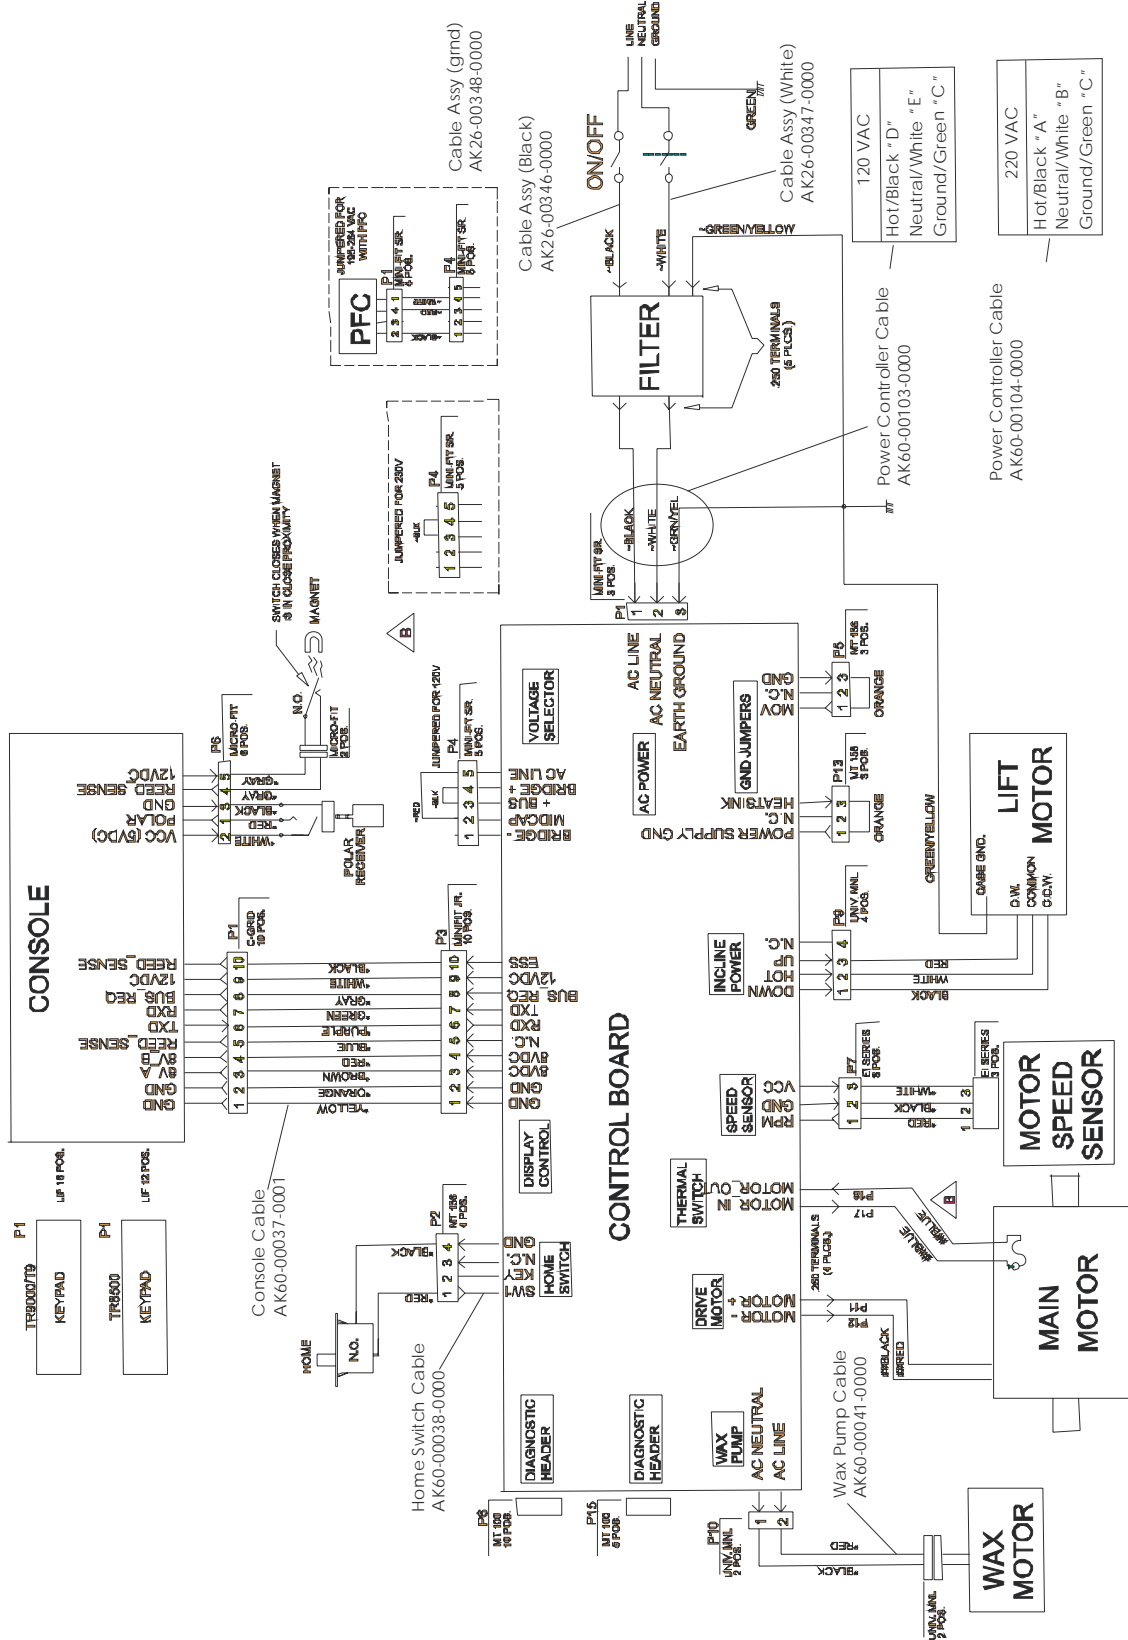

Cotter Pin  
0017-00007-0208  
Clevis Pin  
0017-00007-0270

Lift Motor  
OK60-01094-0000 (120v)  
OK60-01166-0000(220v/60Hz)

Not applicable for models 90T-0100 or 90T-0300

DC Controller Top  
Mounting Screws(2)  
0017-00101-0168  
Lock Washers(2)  
0017-00104-0460

DC Controller Bottom  
Mounting Screws(2)  
0017-00101-0162

DC Controller  
GK60-00002-0002  
100-120 Volts/50-60 Hz  
GK60-00002-0003  
200+ Volts/50-60 Hz

ON/OFF Switch  
0017-00032-0198