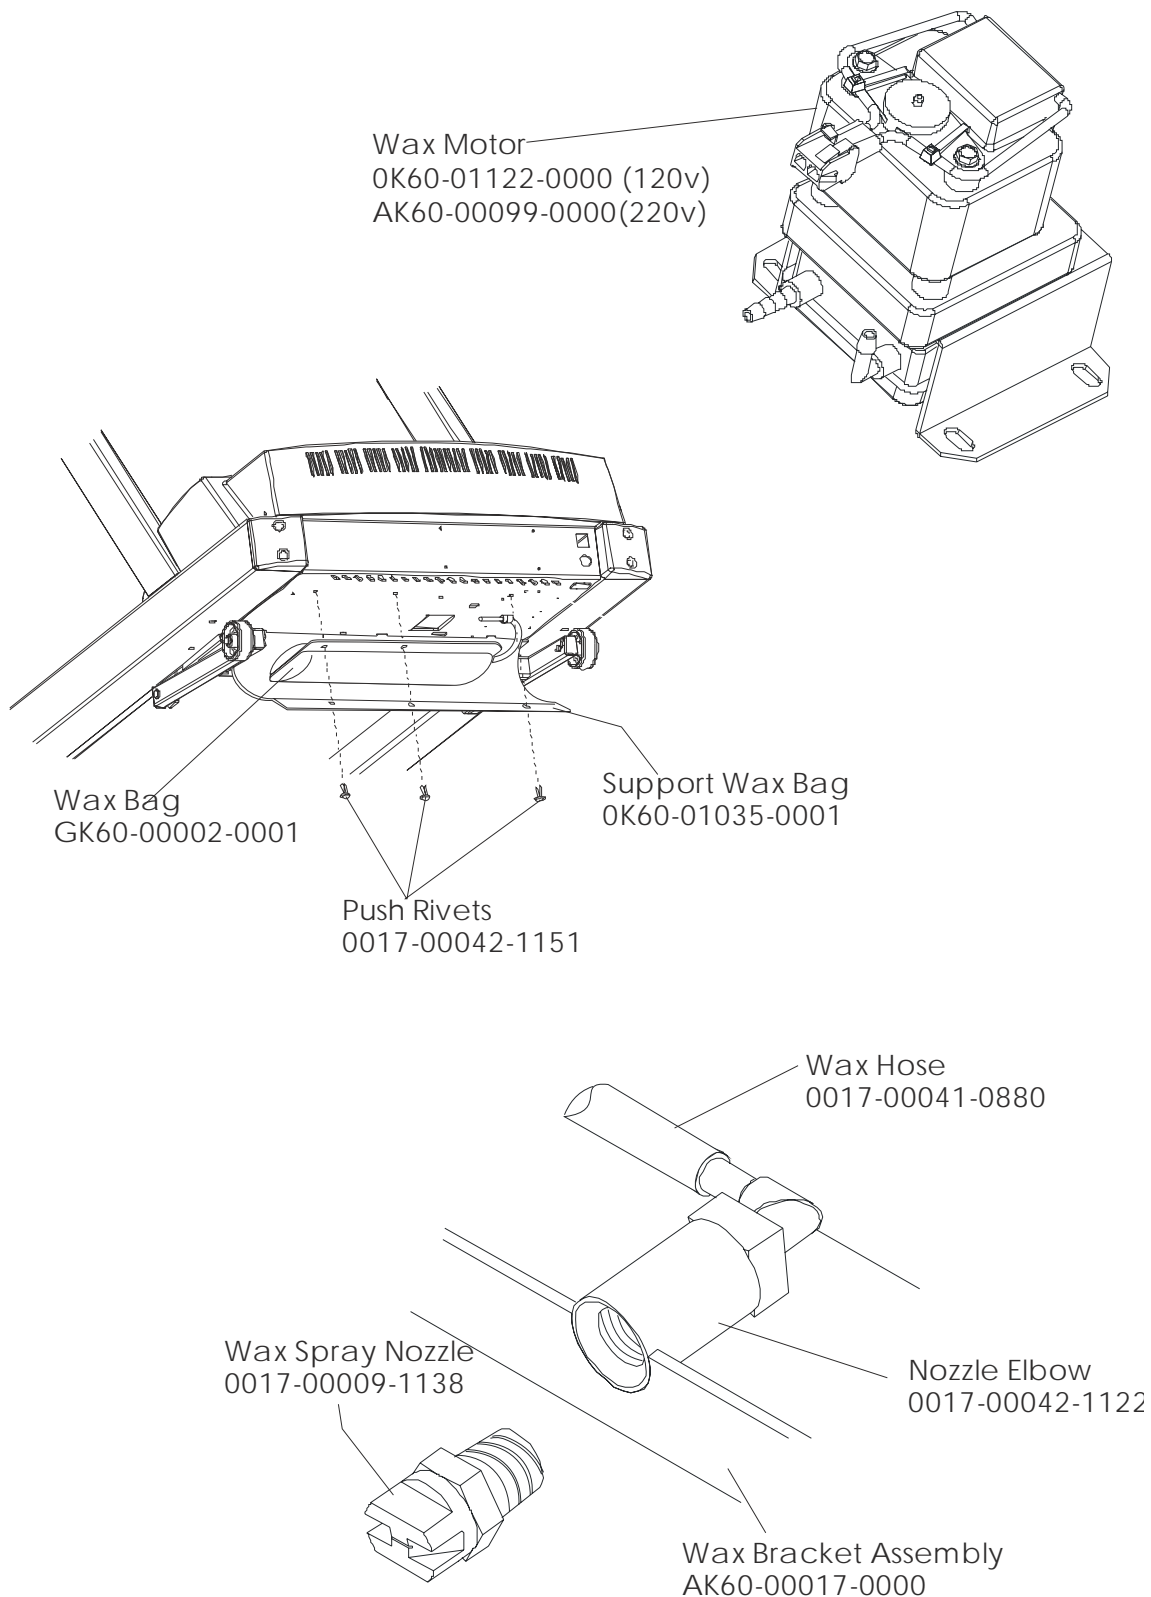

\*Some consoles and overlay/bezel assemblies may be unavailable

Wheel Assembly  
OK60-01020-0000  
Cap  
OK60-01092-0000  
Cotter Pin  
0017-00007-0208  
Clevis Pin  
0017-00007-0271

Lift Frame Assembly  
AK60-00065-0000

Cotter Pin  
0017-00007-0208  
Clevis Pin  
0017-00007-0270

Lift Motor  
OK60-01094-0000 (120v)  
OK60-01166-0000(220v/60Hz)

Not applicable for models 90T-0100 or 90T-0300

DC Controller Top  
Mounting Screws(2)  
0017-00101-0168  
Lock Washers(2)  
0017-00104-0460