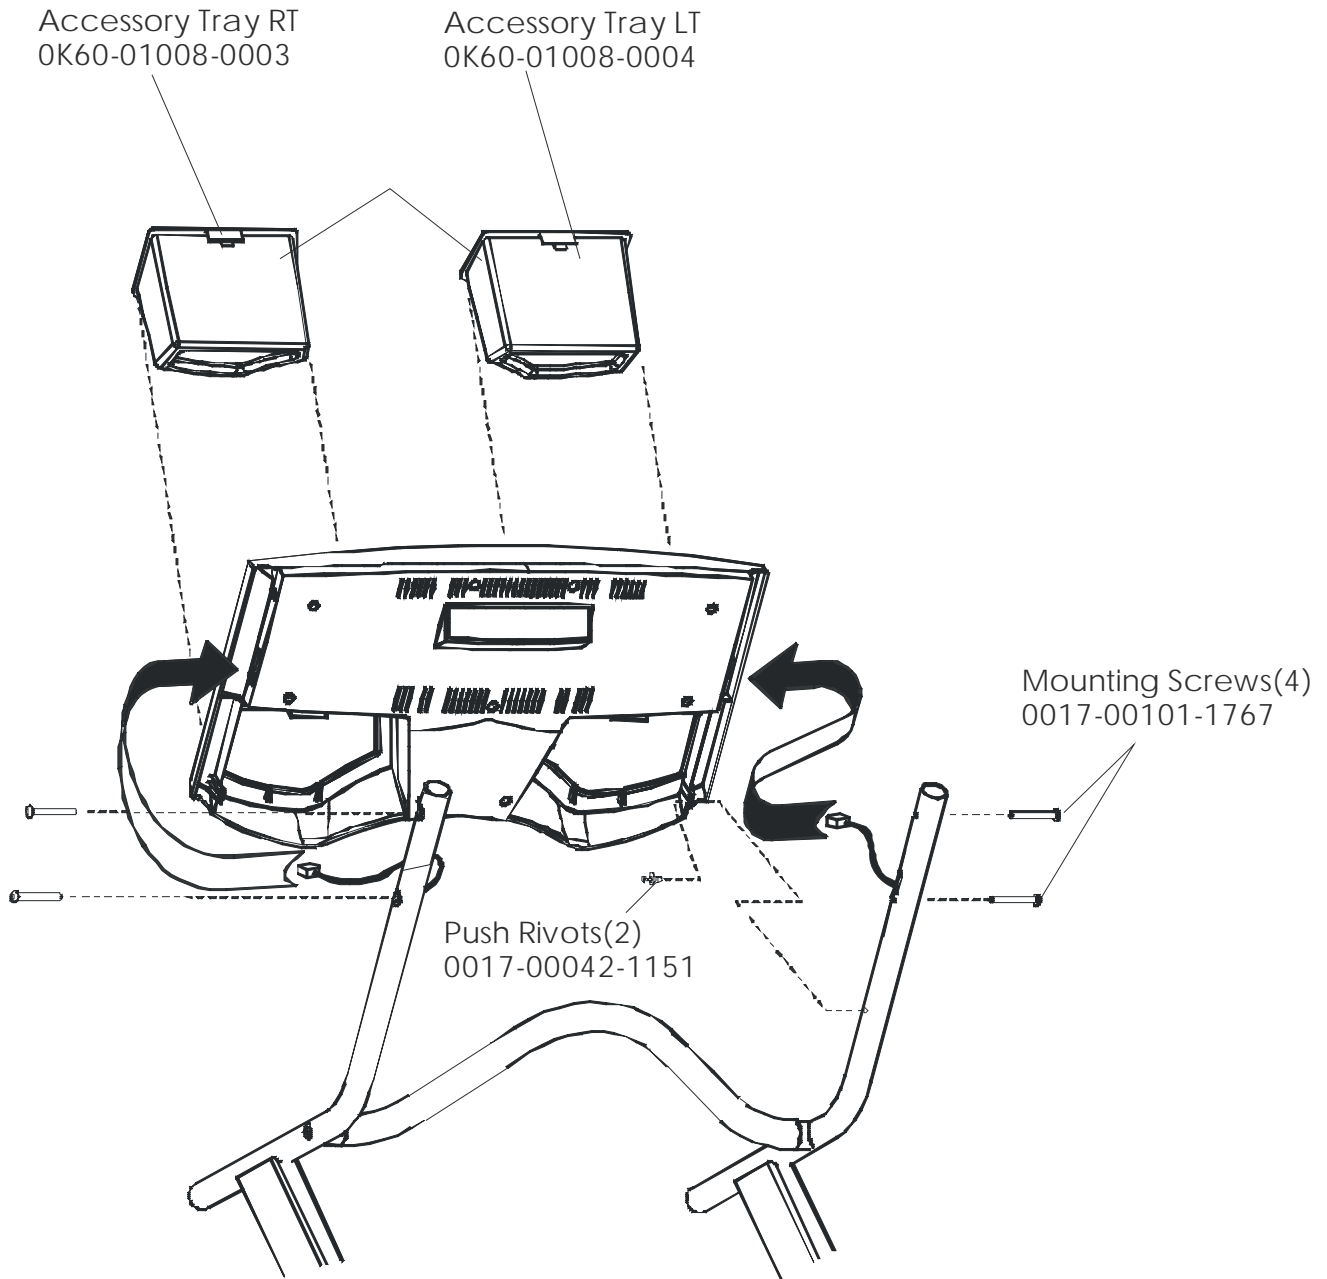

\*Some consoles and overlay/bezel assemblies may be unavailable

Wheel Assembly  
OK60-01020-0000  
Cap  
OK60-01092-0000  
Cotter Pin  
0017-00007-0208  
Clevis Pin  
0017-00007-0271

Lift Frame Assembly  
AK60-00065-0000

Cotter Pin  
0017-00007-0208  
Clevis Pin  
0017-00007-0270

Lift Motor  
OK60-01094-0000 (120v)  
OK60-01166-0000(220v/60Hz)

Not applicable for models 90T-0100 or 90T-0300

DC Controller Top  
Mounting Screws(2)  
0017-00101-0168  
Lock Washers(2)  
0017-00104-0460