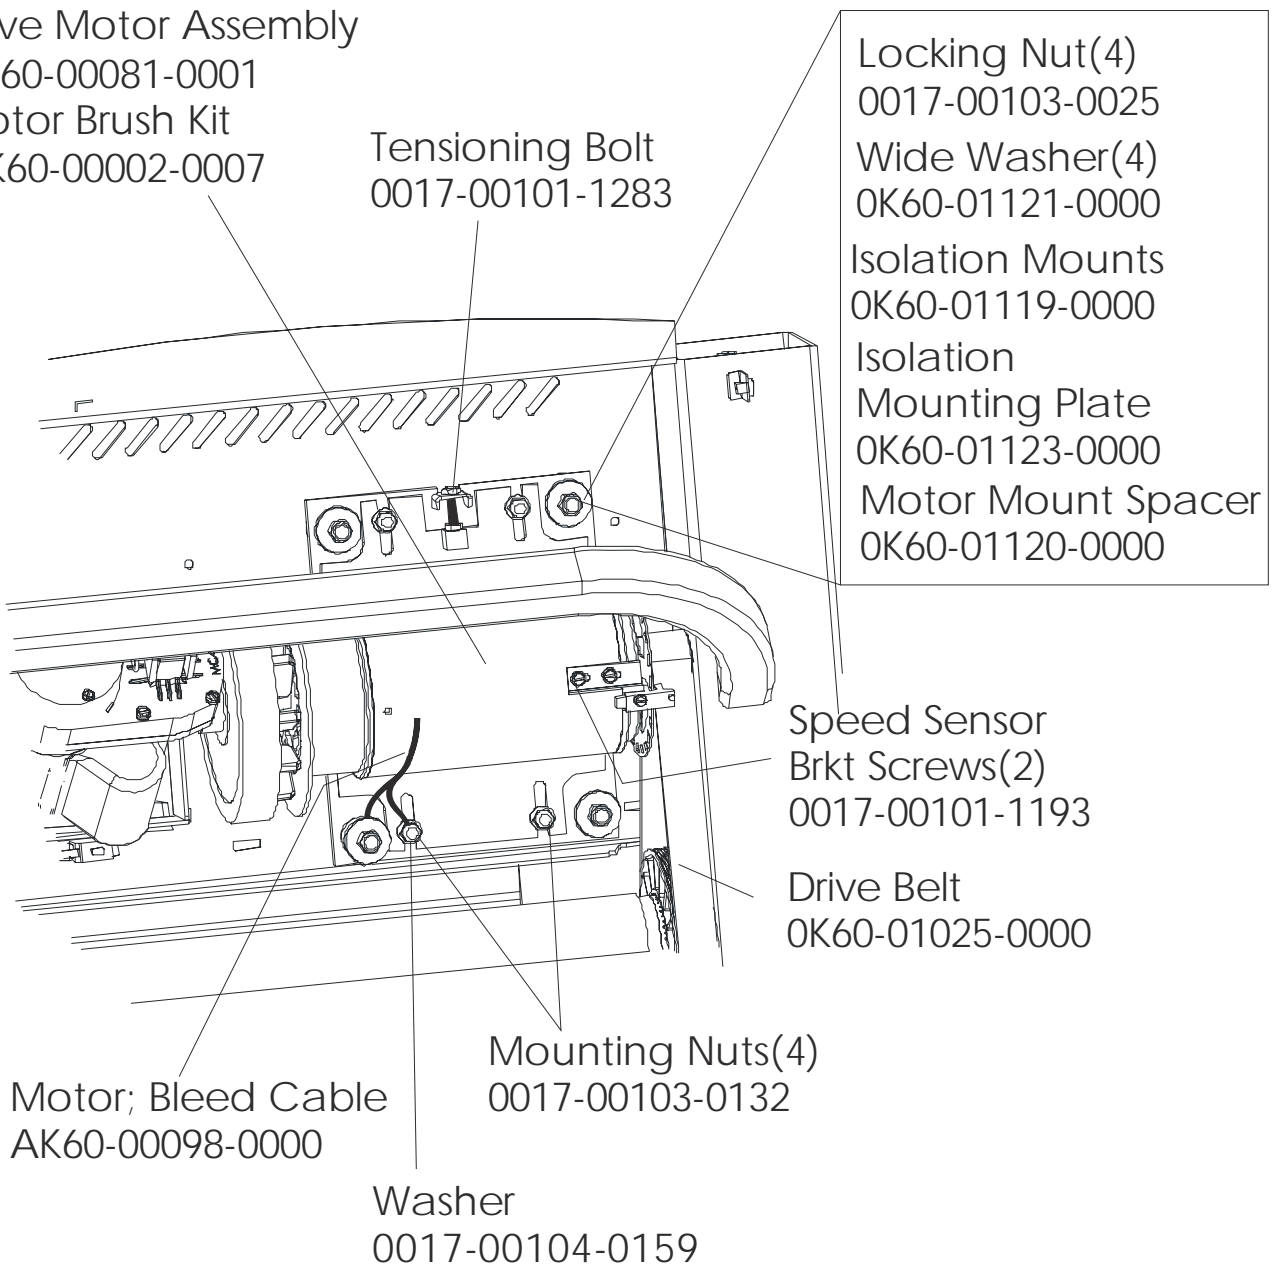

\*Some consoles and overlay/bezel assemblies may be unavailable

Wheel Assembly  
OK60-01020-0000  
Cap  
OK60-01092-0000  
Cotter Pin  
0017-00007-0208  
Clevis Pin  
0017-00007-0271

Lift Frame Assembly  
AK60-00065-0000

Cotter Pin  
0017-00007-0208  
Clevis Pin  
0017-00007-0270

Lift Motor  
OK60-01094-0000 (120v)  
OK60-01166-0000(220v/60Hz)

Not applicable for models 90T-0100 or 90T-0300

DC Controller Top  
Mounting Screws(2)  
0017-00101-0168  
Lock Washers(2)  
0017-00104-0460