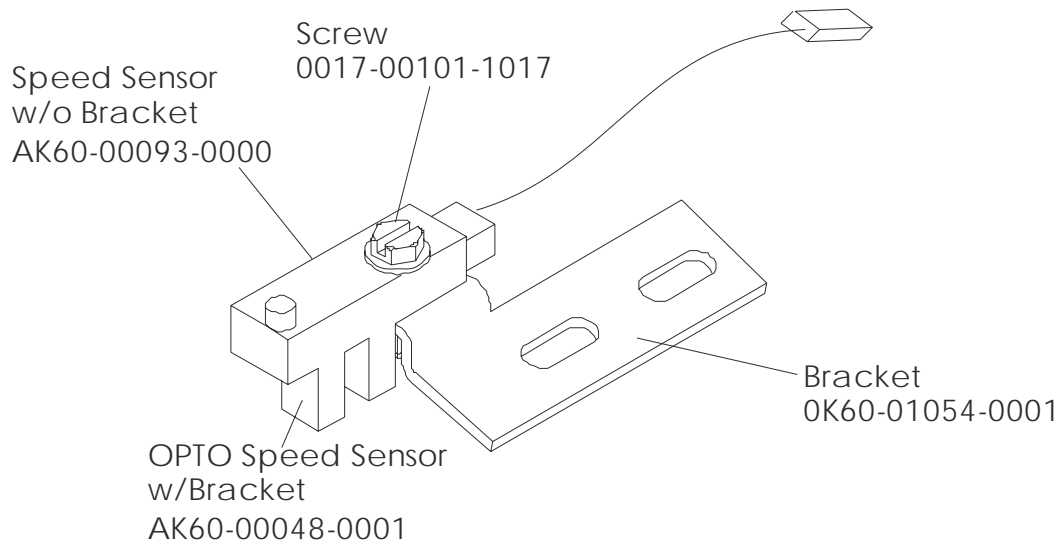

Cotter Pin  
0017-00007-0208  
Clevis Pin  
0017-00007-0270

Lift Motor  
OK60-01094-0000 (120v)  
OK60-01166-0000(220v/60Hz)

Not applicable for models 90T-0100 or 90T-0300

DC Controller Top  
Mounting Screws(2)  
0017-00101-0168  
Lock Washers(2)  
0017-00104-0460