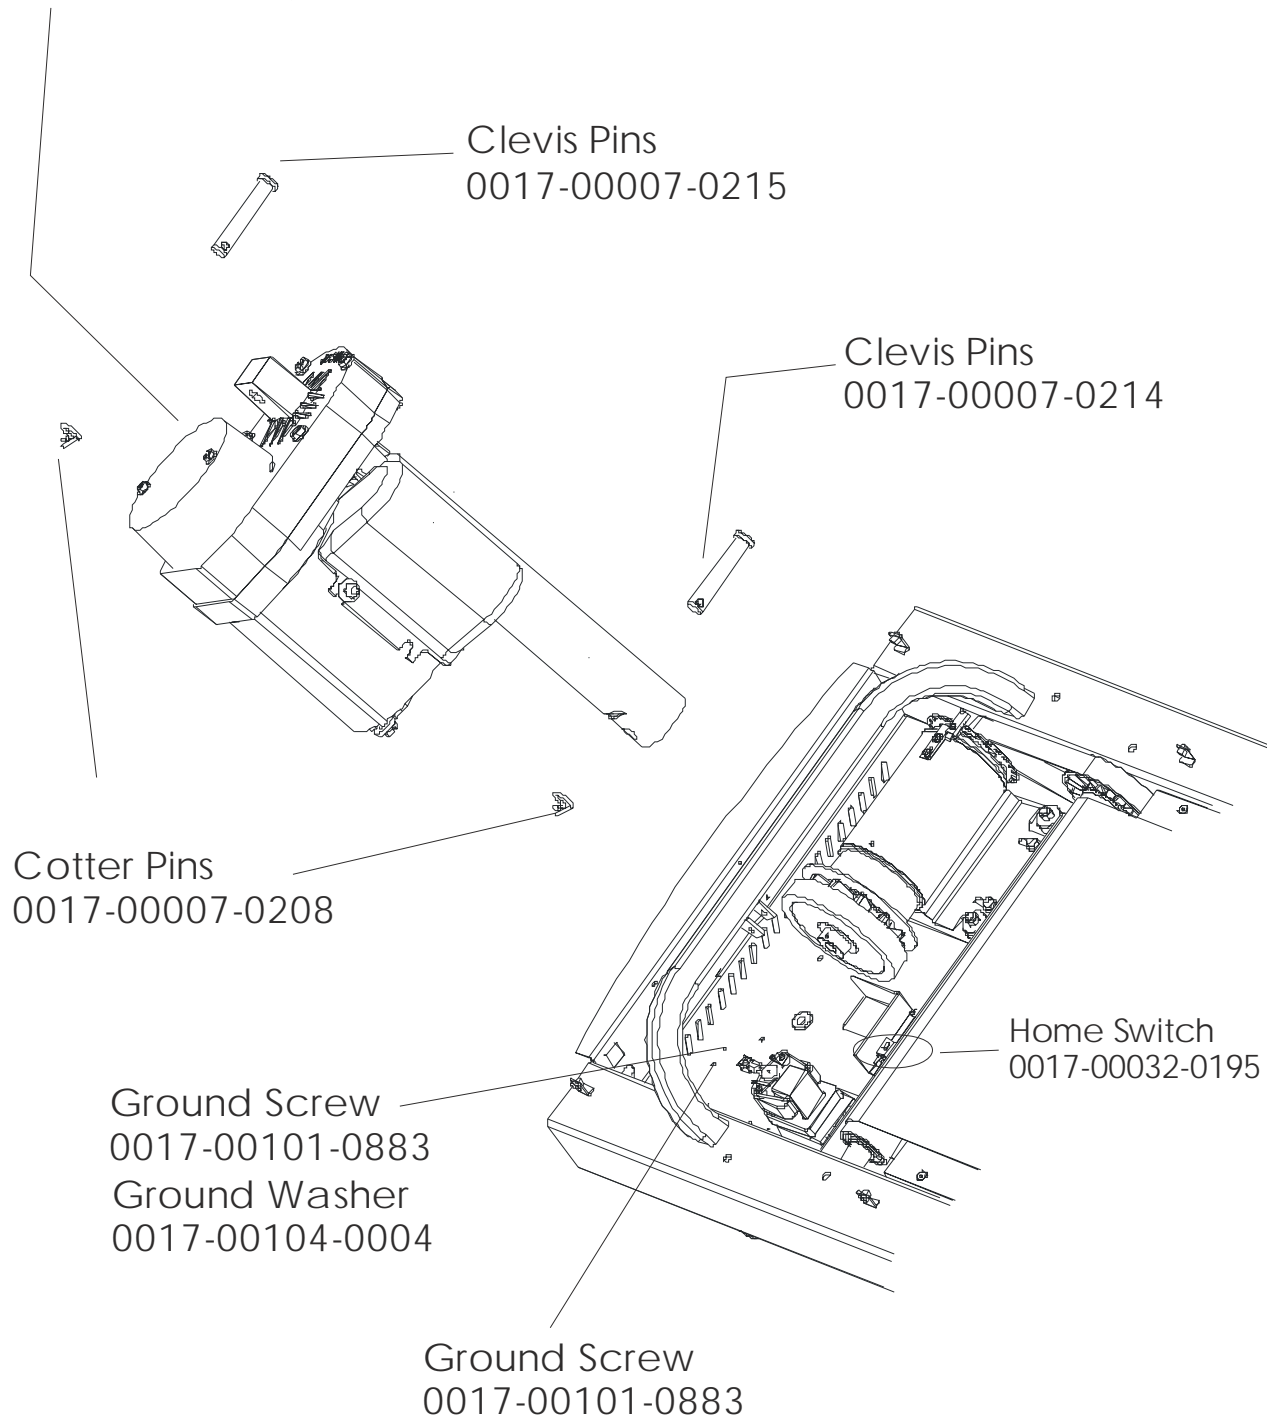

Lift Motor
OK60-01094-0000 (120v)
OK60-01166-0000(220v/60Hz)