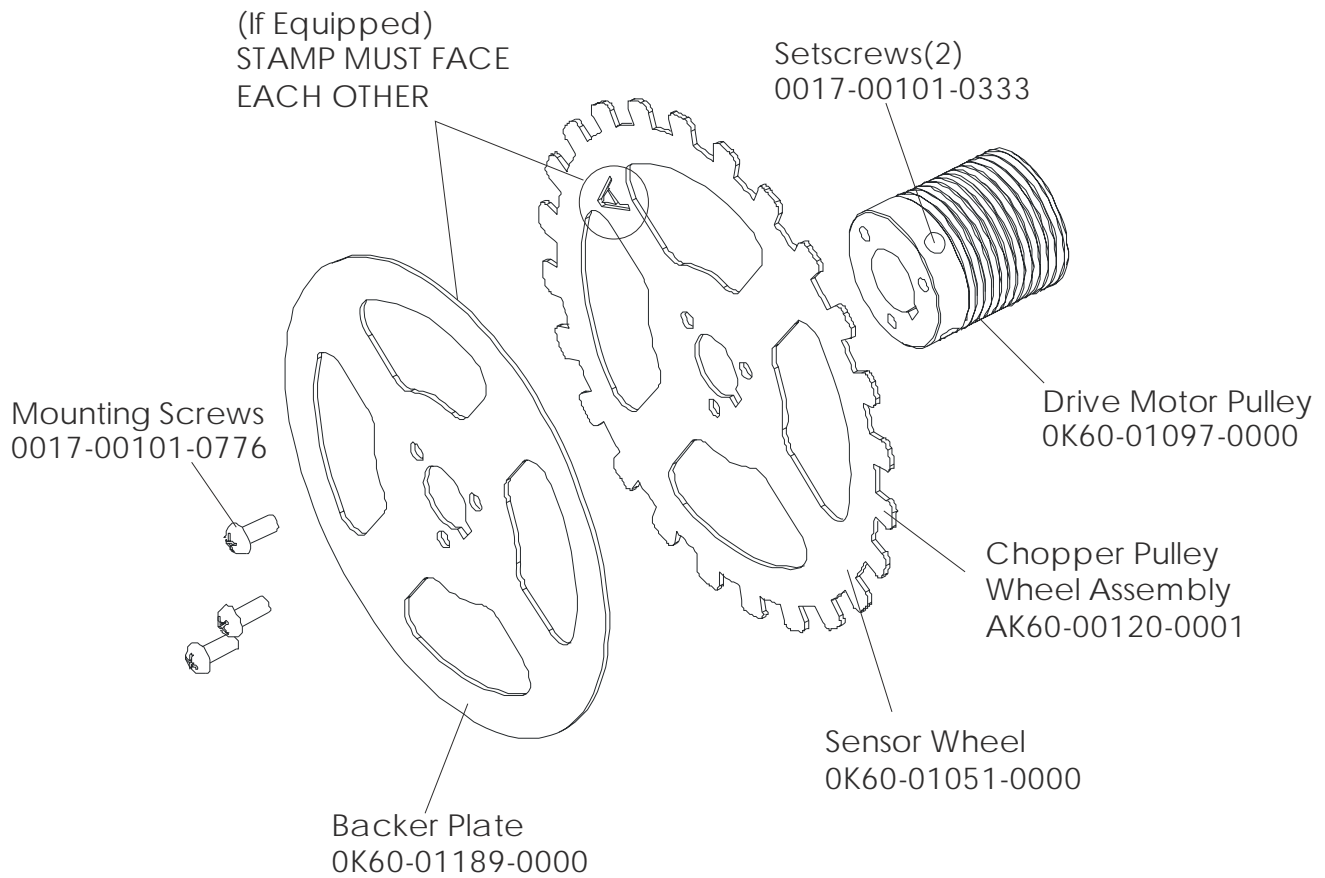

Cotter Pin  
0017-00007-0208  
Clevis Pin  
0017-00007-0270

Lift Motor  
OK60-01094-0000 (120v)  
OK60-01166-0000(220v/60Hz)

Not applicable for models 90T-0100 or 90T-0300

DC Controller Top  
Mounting Screws(2)  
0017-00101-0168  
Lock Washers(2)  
0017-00104-0460