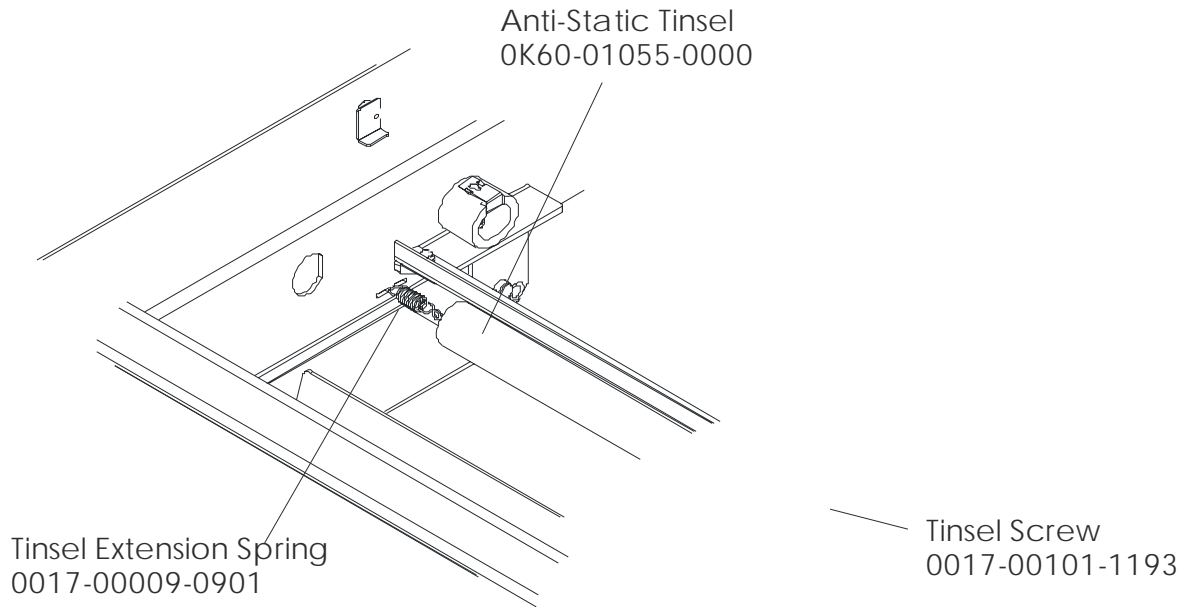

\*Some consoles and overlay/bezel assemblies may be unavailable

Wheel Assembly  
OK60-01020-0000  
Cap  
OK60-01092-0000  
Cotter Pin  
0017-00007-0208  
Clevis Pin  
0017-00007-0271

Lift Frame Assembly  
AK60-00065-0000