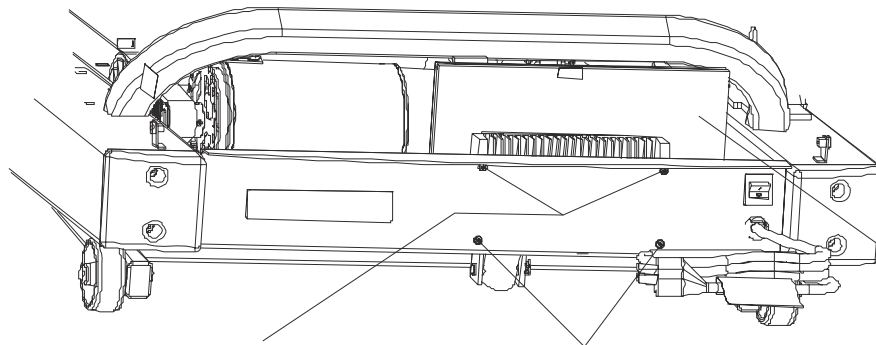

Cotter Pin  
0017-00007-0208  
Clevis Pin  
0017-00007-0270

Lift Motor  
OK60-01094-0000 (120v)  
OK60-01166-0000(220v/60Hz)

Not applicable for models 90T-0100 or 90T-0300

DC Controller Top  
Mounting Screws(2)  
0017-00101-0168  
Lock Washers(2)  
0017-00104-0460