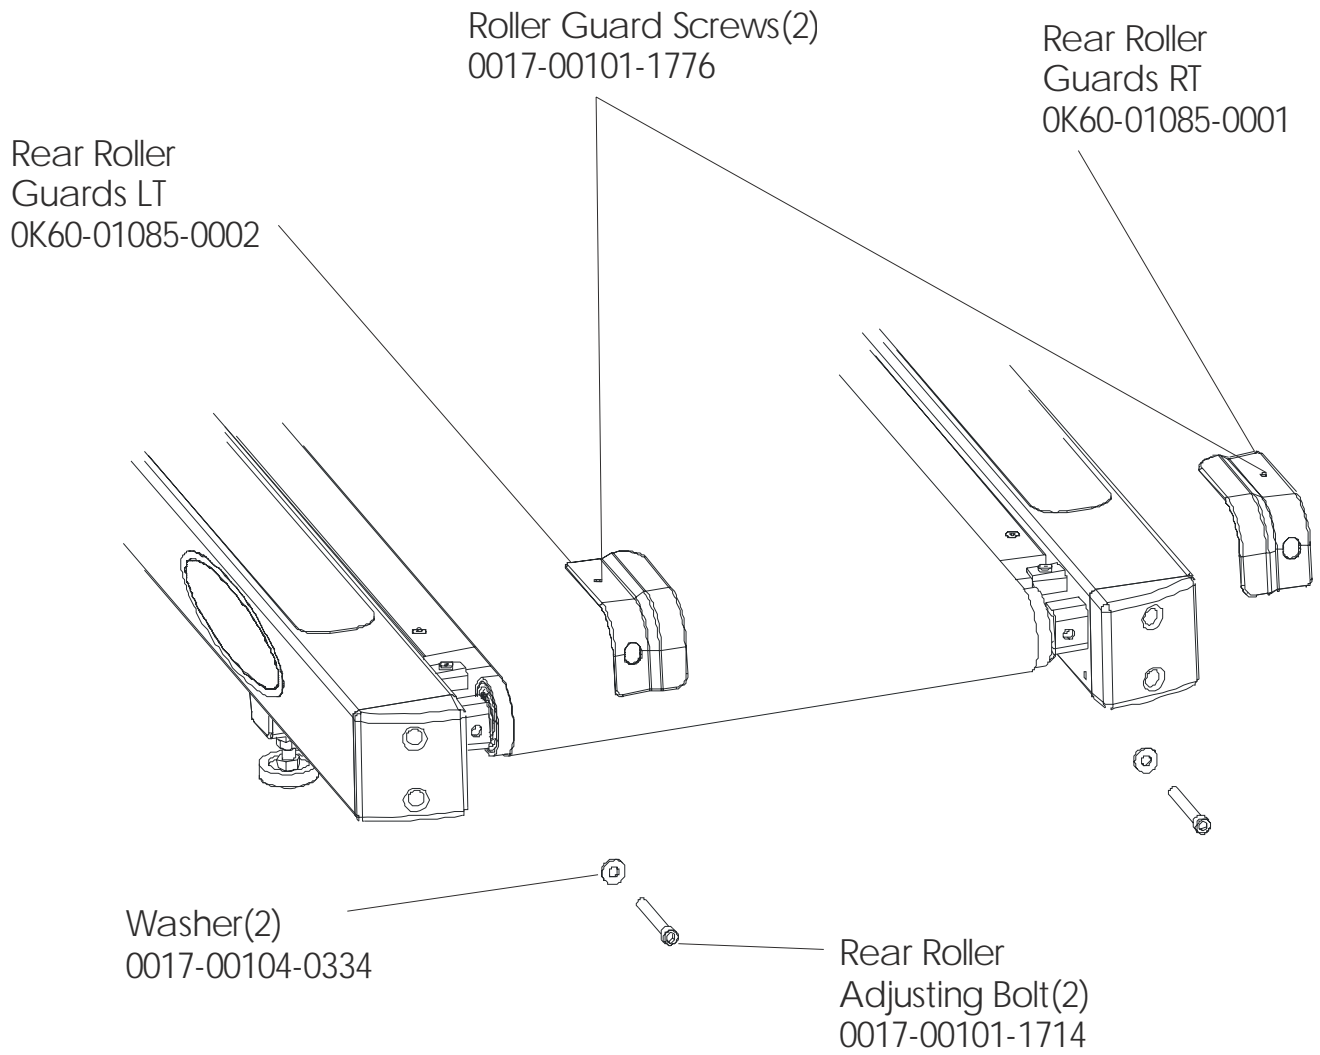

Cotter Pin  
0017-00007-0208  
Clevis Pin  
0017-00007-0270

Lift Motor  
OK60-01094-0000 (120v)  
OK60-01166-0000(220v/60Hz)

Not applicable for models 90T-0100 or 90T-0300

DC Controller Top  
Mounting Screws(2)  
0017-00101-0168  
Lock Washers(2)  
0017-00104-0460