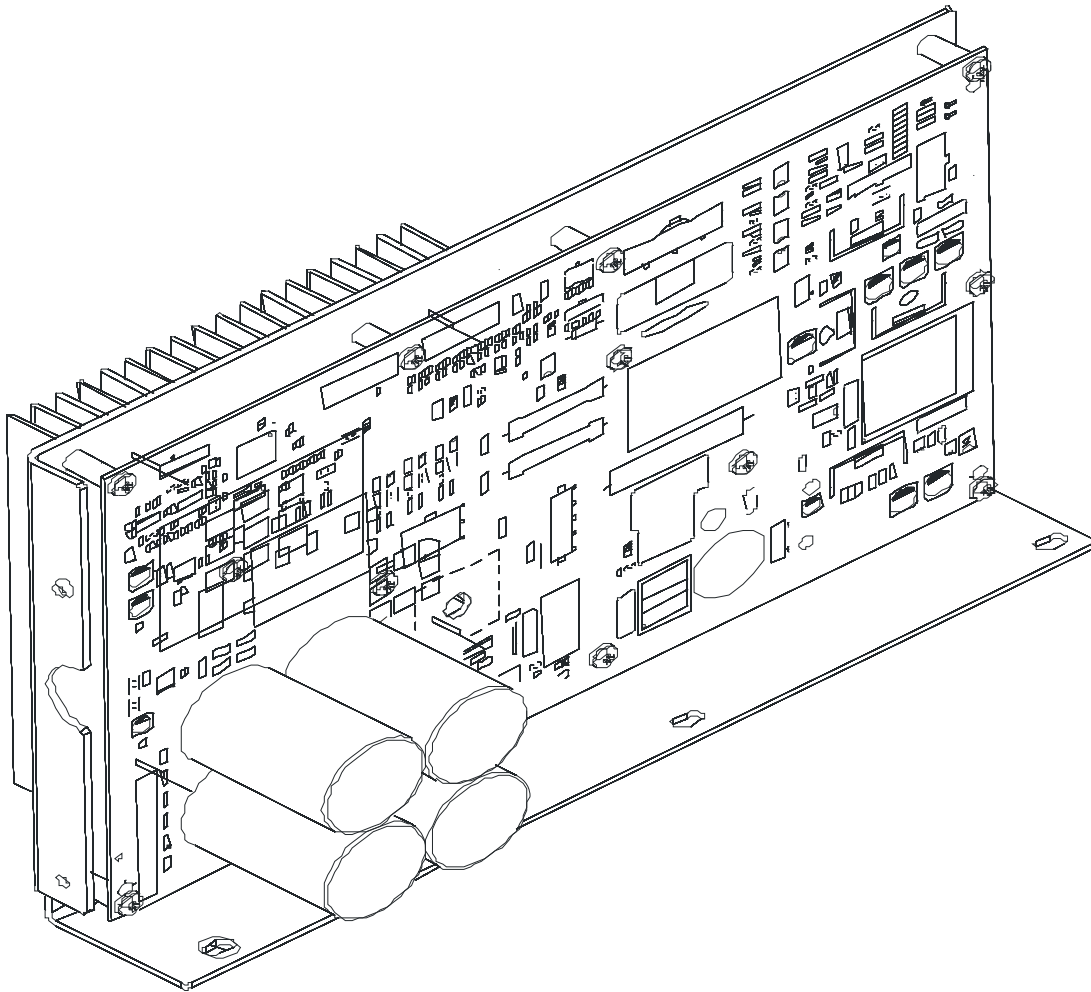

S/N TCT100000 and up

ARCTIC SILVER 95T
Idler Arm Assembly

95T-XXXX-05
S/N TCT100000 and up

**NOTE: PLEASE SEE SERVICE BULLETIN # TR07060101N
TO ORDER CORRECT DRIVE MOTOR & FLYWHEEL
FOR SERIAL NUMBER.**

DUAL CABLE
DRIVE MOTOR-ASY:
AK58-00171-0001

DUAL CABLE MOTOR
FLYWHEEL: CAST-IRON
OK58-01092-0002

DUAL CABLE MOTOR
USE SET SCREWS
0017-00101-0975

TAPERED SHAFT
DRIVE MOTOR-ASY:
AK58-00171-0002

TAPERED
FLYWHEEL: CAST-IRON
OK58-01092-0004

TAPERED SHAFT MOTOR
USE BOLT
0017-00101-1885

VOLTAGE	PART NUMBER	PART DESCRIPTION
100-120	GK58-00002-0118	KIT: SERV; MFG; DSP CONTROLLER 100-120; LED
200-240	GK58-00002-0120	KIT: SERV; MFG; DSP CONTROLLER 200-240; LED

MODEL #	MODEL DESCRIPTION	STANDARD LINE CORDS
95T-0100-02	95T ENG/ENG 120/60 DOM	0017-00003-0974 LINE-CORD: R/A; 96"; W/RECP S/C-C
95T-0300-02	95T FRN/MET 120/60 DOM	
95T-0400-02	95T SPN/MET 120/60 DOM	
95T-0800-02	95T POR/MET 120/60 DOM	
95T-0103-02	95T ENG+MET 220/60 DOM	0017-00003-0781 LINE-CORD: R/A; 220V; USA D
95T-0105-02	95T ENG+MET 100/50 DOM	
95T-0106-02	95T ENG+MET 200/50 DOM	
95T-0705-02	95T JAP/MET 100/50 DOM	
95T-0706-02	95TJAP/MET 200/50 DOM	0017-00003-0696 LINE-CORD: R/A; CEE7; 103" 10A 250V D
95T-0101-02	95T ENG+MET 230/50 CON	
95T-0201-02	95T GER/MET 230/50 CON	
95T-0301-02	95T FRN/MET 230/50 CON	
95T-0401-02	95T SPN/MET 230/50 CON	
95T-0501-02	95T ITL/MET 230/50 CON	
95T-0601-02	95T DUT/MET 230/50 CON	
95T-0801-02	95T POR/MET 230/50 CON	
95T-1601-02	95T ENG/TUR 230/50 CON	0017-00003-0890 LINE-CORD: U.K; R/A
95T-0102-02	95T ENG+MET 240/50 UK	
95T-0109-02	95T ENG+MET 230/50 UK	0017-00003-0996 LINE-CORD: IEC; AUSTRALIAN; 230/50 C
95T-0104-02	95T ENG+MET 240V+ AUS	