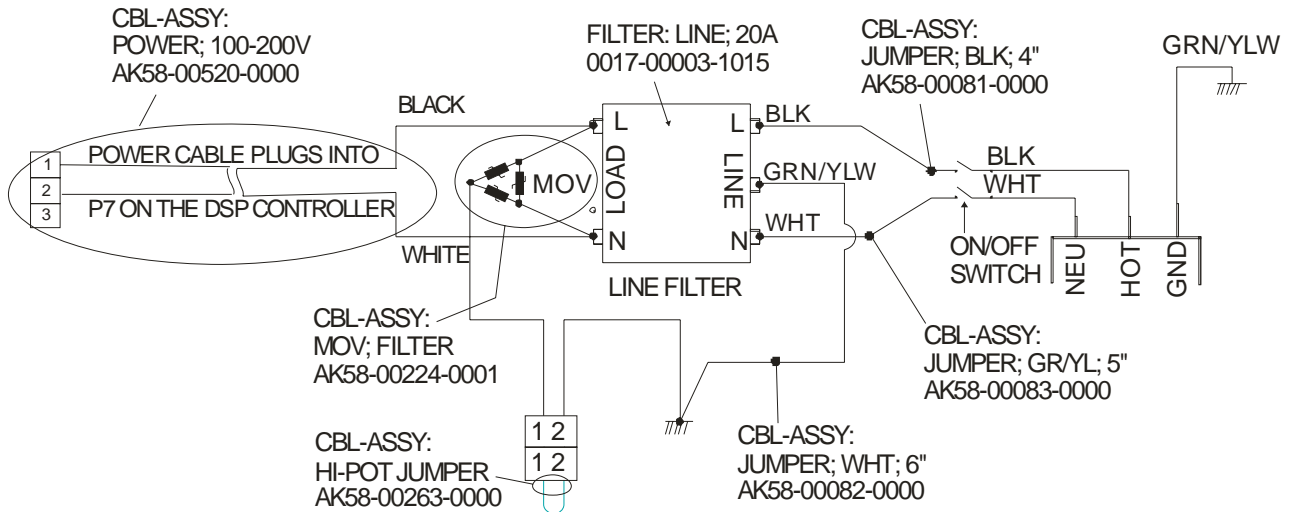

120V DOMESTIC