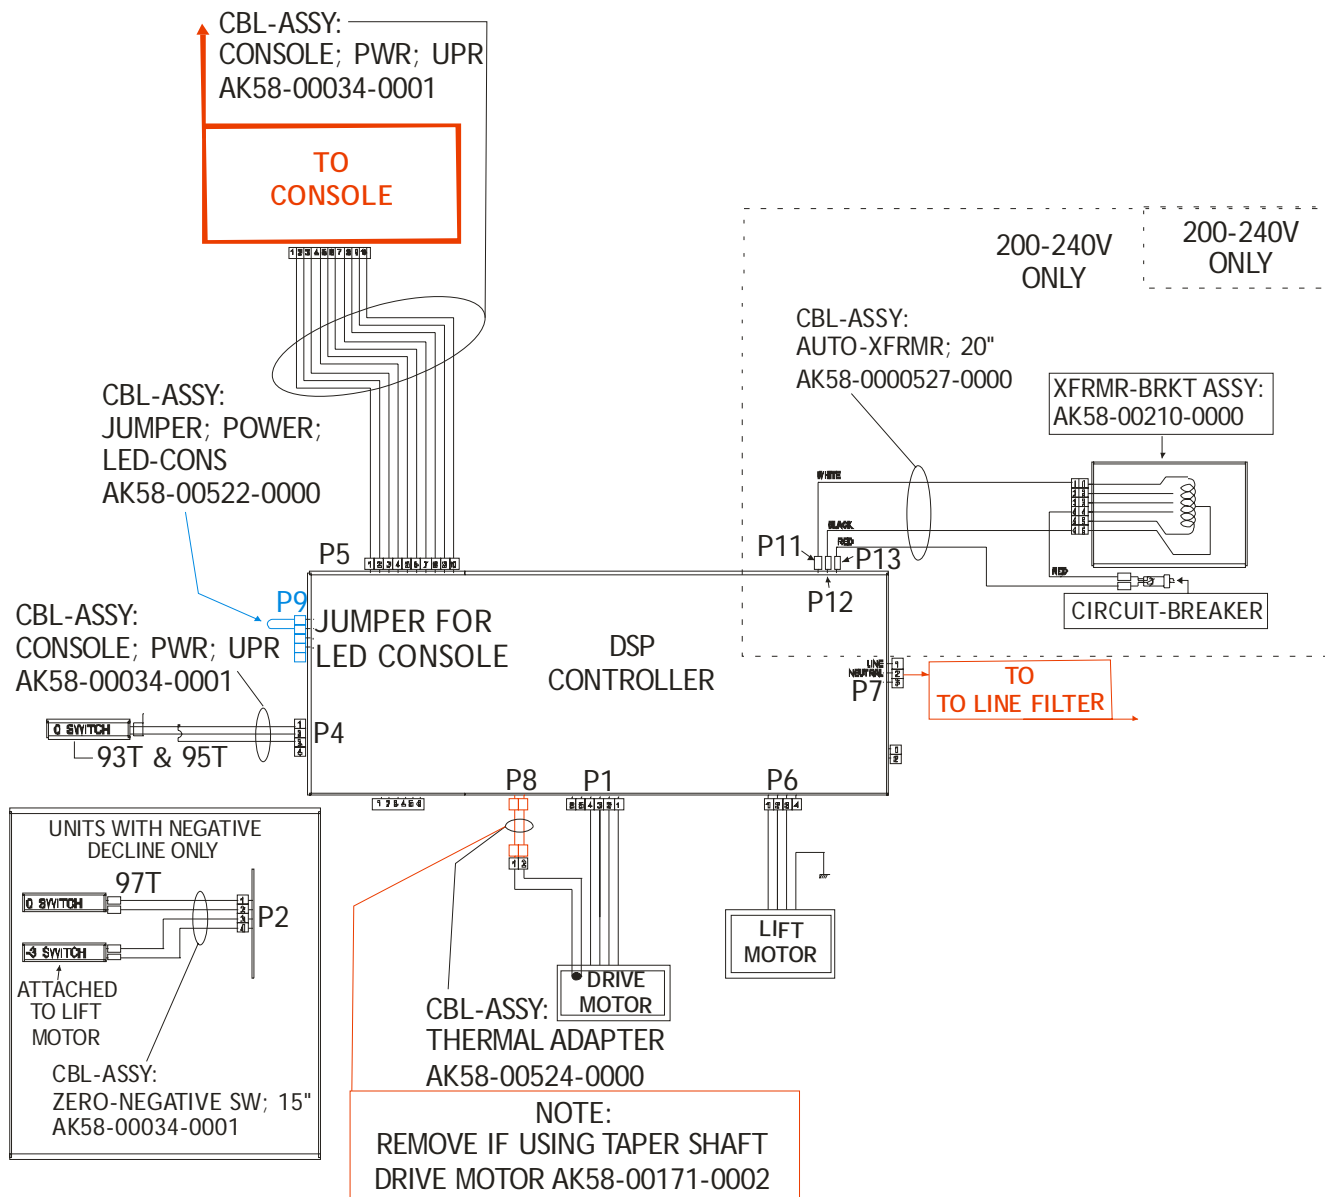

S/N TCT100000 and up

ARCTIC SILVER 95T
Idler Arm Assembly

95T-XXXX-05
S/N TCT100000 and up

**NOTE: PLEASE SEE SERVICE BULLETIN # TR07060101N
TO ORDER CORRECT DRIVE MOTOR & FLYWHEEL
FOR SERIAL NUMBER.**

DUAL CABLE
DRIVE MOTOR-ASY:
AK58-00171-0001

DUAL CABLE MOTOR
FLYWHEEL: CAST-IRON
OK58-01092-0002

DUAL CABLE MOTOR
USE SET SCREWS
0017-00101-0975

TAPERED SHAFT
DRIVE MOTOR-ASY:
AK58-00171-0002

TAPERED
FLYWHEEL: CAST-IRON
OK58-01092-0004

TAPERED SHAFT MOTOR
USE BOLT
0017-00101-1885

VOLTAGE	PART NUMBER	PART DESCRIPTION
100-120	GK58-00002-0118	KIT: SERV; MFG; DSP CONTROLLER 100-120; LED
200-240	GK58-00002-0120	KIT: SERV; MFG; DSP CONTROLLER 200-240; LED

MODEL #	MODEL DESCRIPTION	STANDARD LINE CORDS
95T-0100-02	95T ENG/ENG 120/60 DOM	0017-00003-0974 LINE-CORD: R/A; 96"; W/RECP S/C-C
95T-0300-02	95T FRN/MET 120/60 DOM	
95T-0400-02	95T SPN/MET 120/60 DOM	
95T-0800-02	95T POR/MET 120/60 DOM	
95T-0103-02	95T ENG+MET 220/60 DOM	0017-00003-0781 LINE-CORD: R/A; 220V; USA D
95T-0105-02	95T ENG+MET 100/50 DOM	
95T-0106-02	95T ENG+MET 200/50 DOM	
95T-0705-02	95T JAP/MET 100/50 DOM	
95T-0706-02	95TJAP/MET 200/50 DOM	0017-00003-0696 LINE-CORD: R/A; CEE7; 103" 10A 250V D
95T-0101-02	95T ENG+MET 230/50 CON	
95T-0201-02	95T GER/MET 230/50 CON	
95T-0301-02	95T FRN/MET 230/50 CON	
95T-0401-02	95T SPN/MET 230/50 CON	
95T-0501-02	95T ITL/MET 230/50 CON	
95T-0601-02	95T DUT/MET 230/50 CON	
95T-0801-02	95T POR/MET 230/50 CON	
95T-1601-02	95T ENG/TUR 230/50 CON	0017-00003-0890 LINE-CORD: U.K; R/A
95T-0102-02	95T ENG+MET 240/50 UK	
95T-0109-02	95T ENG+MET 230/50 UK	0017-00003-0996 LINE-CORD: IEC; AUSTRALIAN; 230/50 C
95T-0104-02	95T ENG+MET 240V+ AUS	

OPTIONAL LINE CORDS		
0017-00003-0947	LINE-CORD: 120V; 20A;	12'
0017-00003-0915	LINE-CORD: R/A 120V	8'
0017-00003-0980	LINE-CORD: R/A; NEMA 5-20 144"	12'
0017-00003-0981	LINE-CORD: R/A; W/PLUG 220/60	7.5'
0017-00003-0948	LINE-CORD: 220V; 15A;	12'