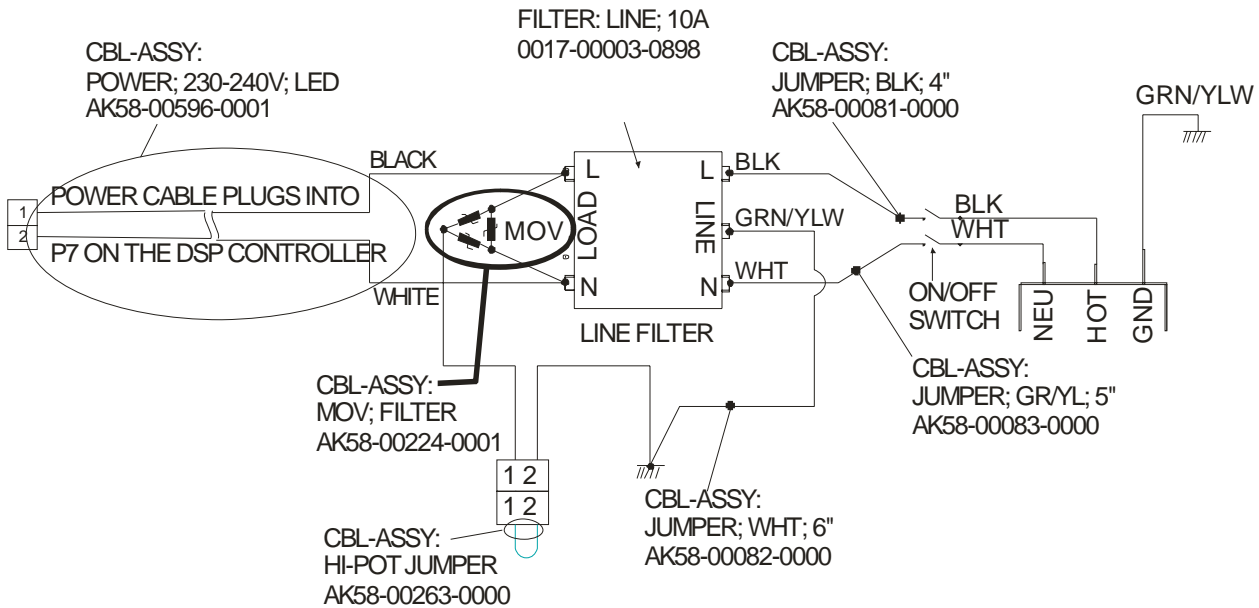

200-240V ONLY