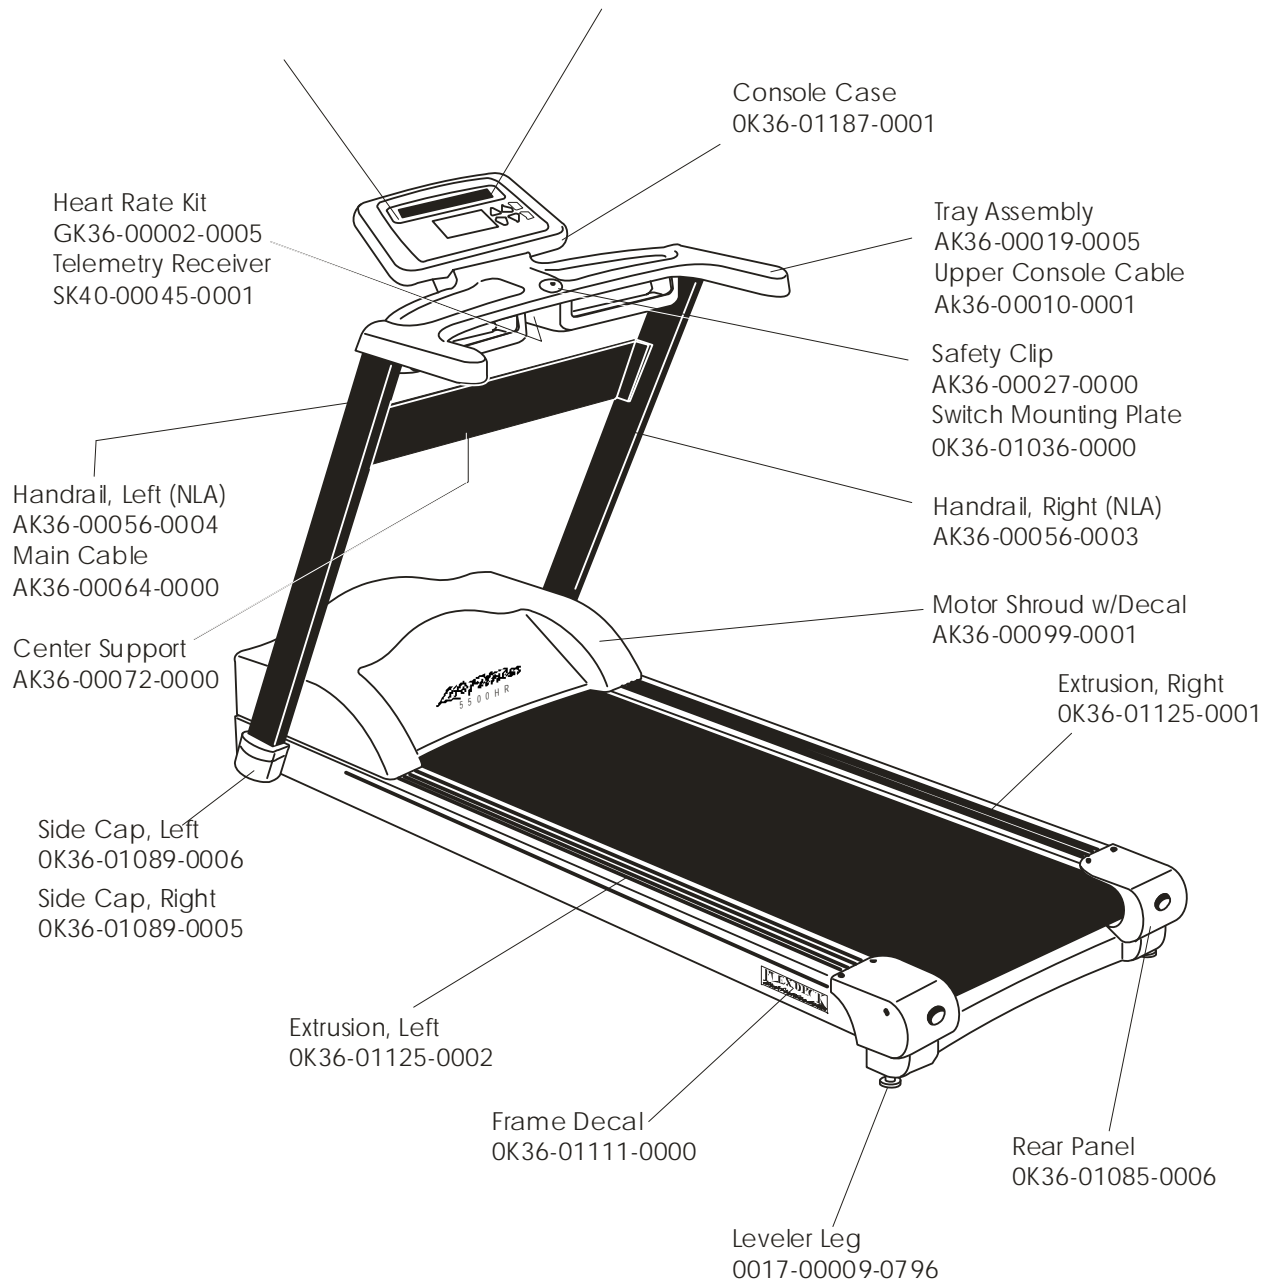

END OF LIFE

TR-5500HRS TREADMILL

GK36-00006-XXXX
SN: HTE266037-HTE273953

Display Console

AK36-00049-0001(R) Eng/Eng - R&R only
AK36-00049-0002(R) Ger/Met - R&R only
AK36-00049-0004(R) Frn/Met - R&R only
AK36-00049-0005(R) Spn/Met - R&R only
AK36-00049-0006(R) Itl/Met - R&R only
AK36-00049-0007(R) Jap/Met - R&R only
AK36-00049-0009(R) Dut/Met - R&R only

TR-5500HRS TREADMILL

GK36-00006-XXXX
SN: HTE 266037-HTE 273953

TR-5500HRS
TREADMILL

GK36-00006-XXXX
SN: HTE 266037-HTE 273953

Lift Actuator
120v/60Hz
OK36-01012-0004
220v
OK36-01012-0003
Lift Pin Kit
GK45-00002-0009