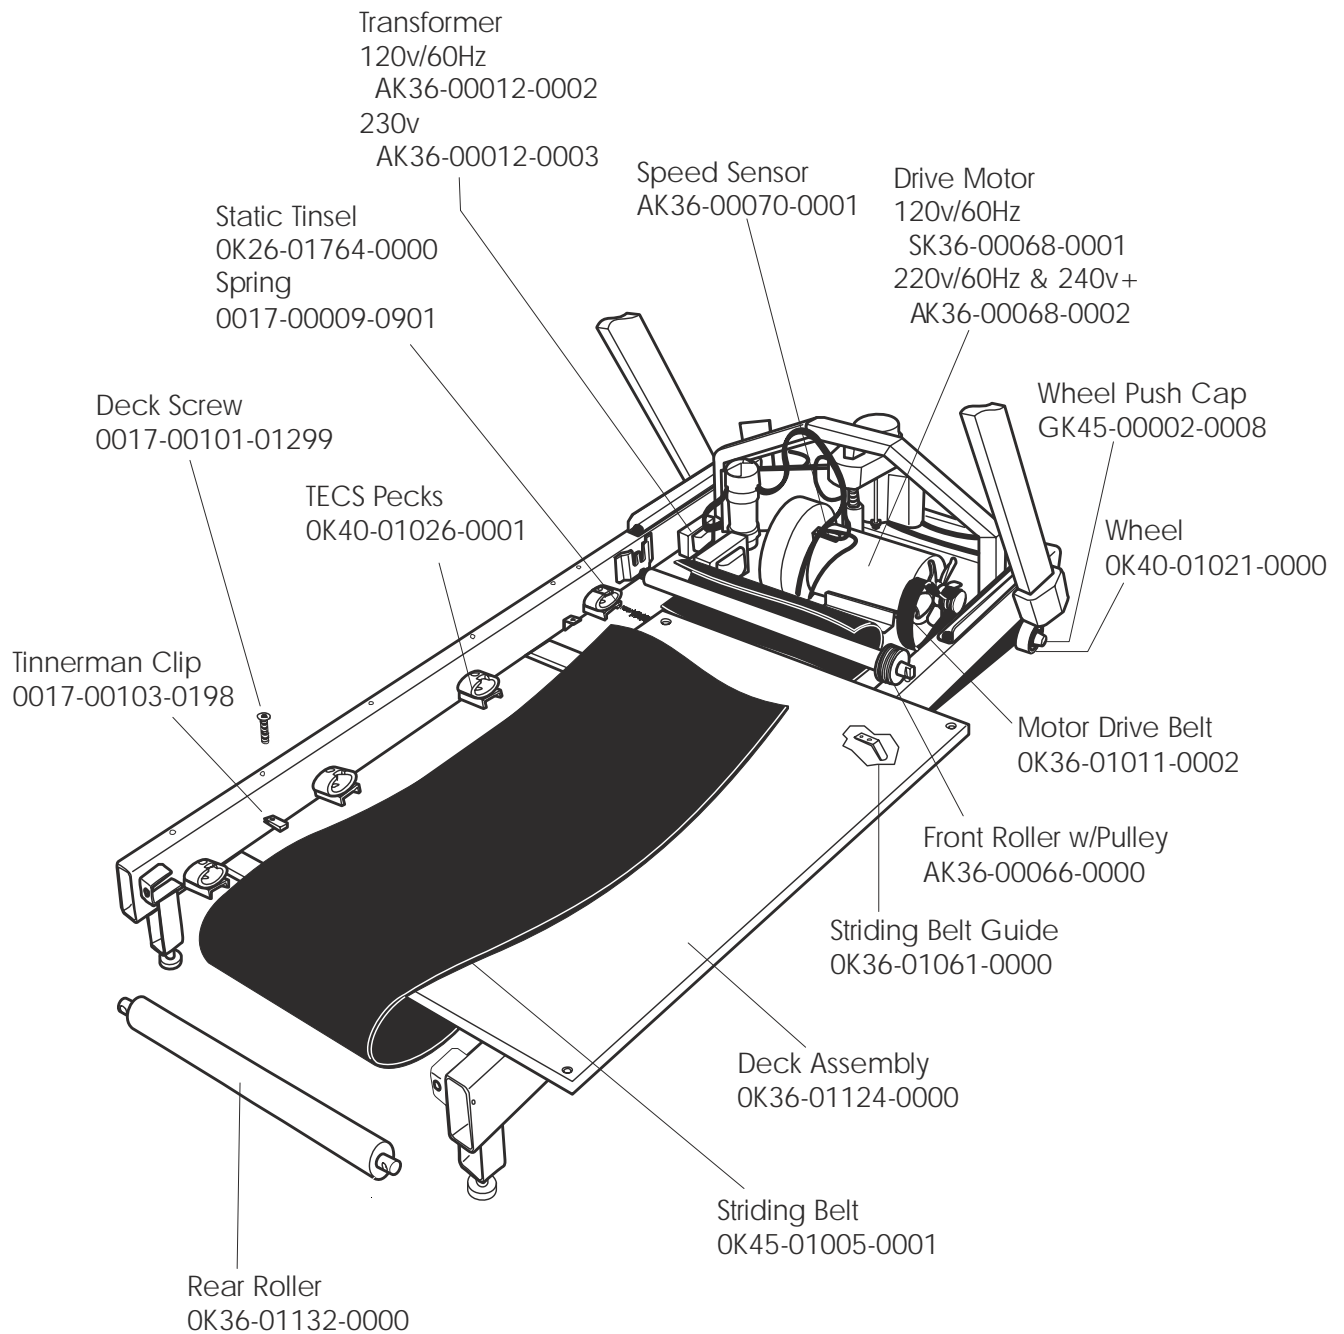

END OF LIFE

TR-5500HRS TREADMILL

GK36-00006-XXXX
SN: HTE266037-HTE273953

Display Console

AK36-00049-0001(R) Eng/Eng - R&R only
AK36-00049-0002(R) Ger/Met - R&R only
AK36-00049-0004(R) Frn/Met - R&R only
AK36-00049-0005(R) Spn/Met - R&R only
AK36-00049-0006(R) Itl/Met - R&R only
AK36-00049-0007(R) Jap/Met - R&R only
AK36-00049-0009(R) Dut/Met - R&R only

TR-5500HRS TREADMILL

GK36-00006-XXXX
SN: HTE 266037-HTE 273953

TR-5500HRS
TREADMILL

GK36-00006-XXXX
SN: HTE 266037-HTE 273953

Lift Actuator
120v/60Hz
OK36-01012-0004
220v
OK36-01012-0003
Lift Pin Kit
GK45-00002-0009