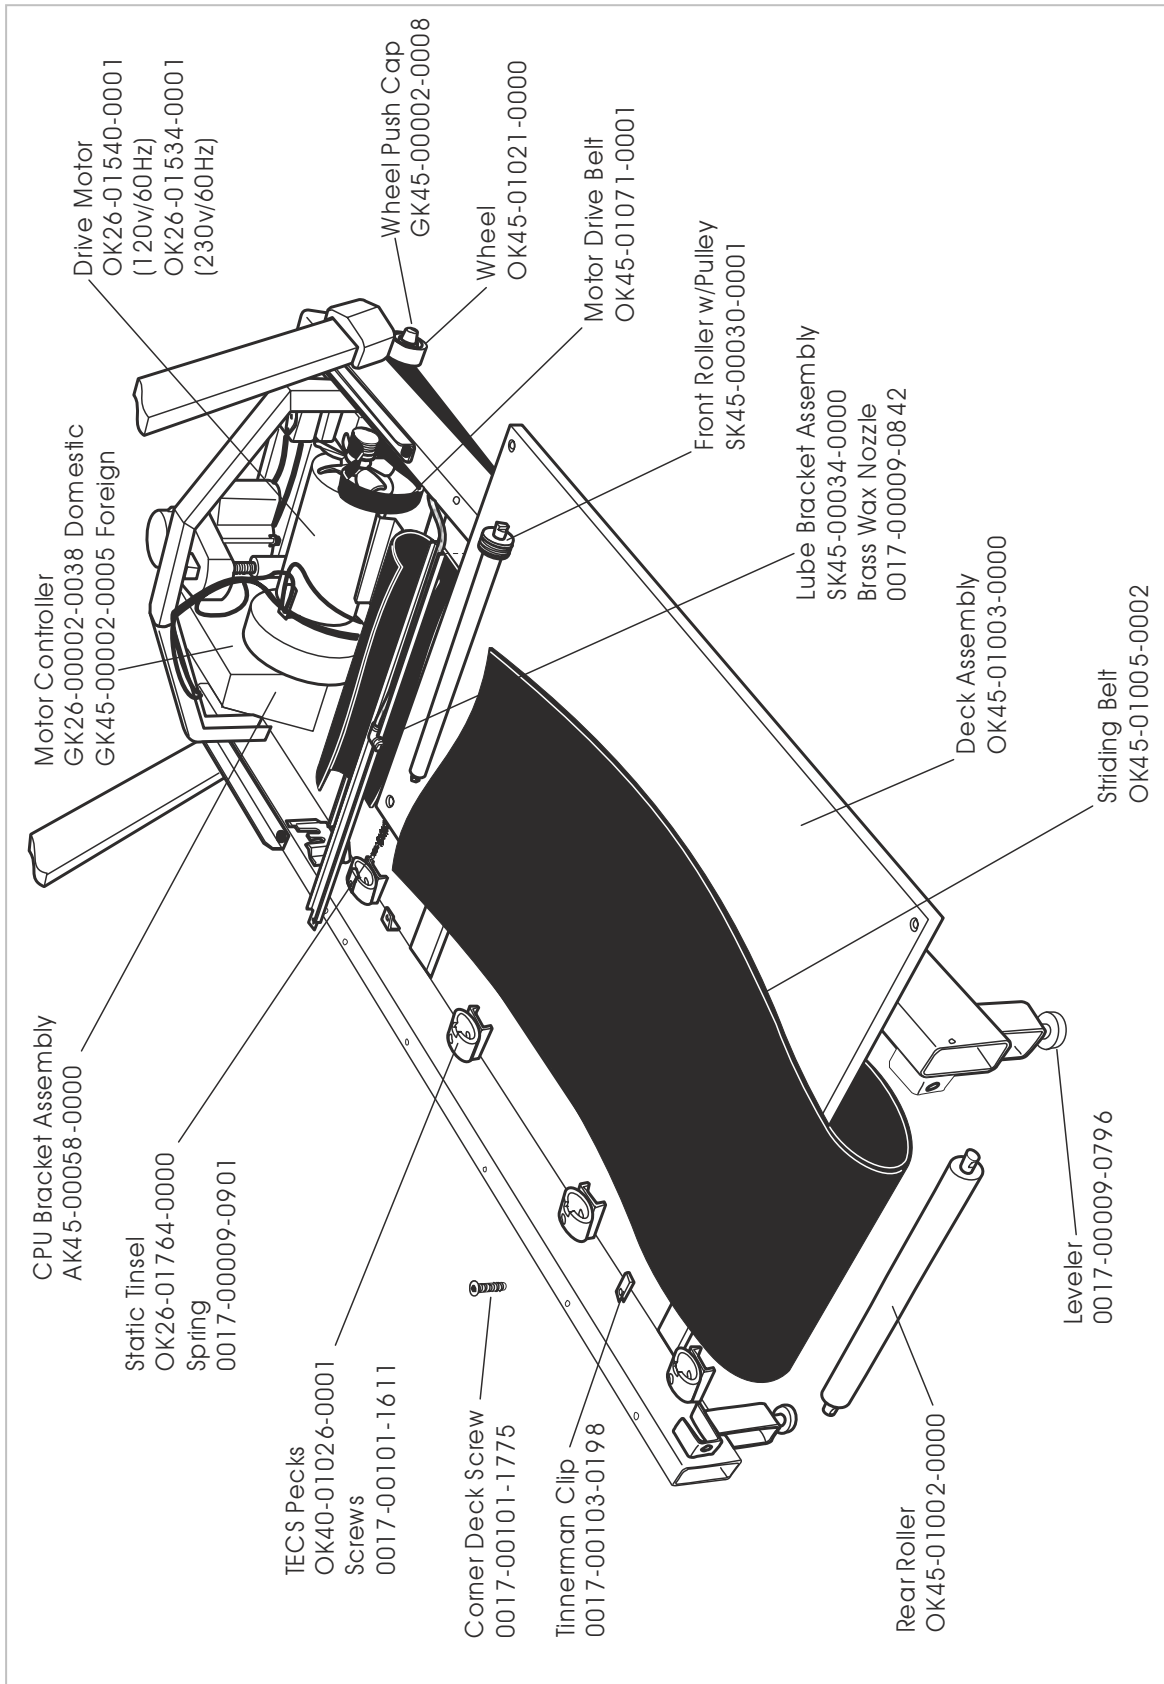

TR-9000
Treadmill

GK45-00009-XXXX
SN 341200 & up

rev 07 Nov 2007

Free Manuals Download Website

<http://myh66.com>

<http://usermanuals.us>

<http://www.somanuals.com>

<http://www.4manuals.cc>