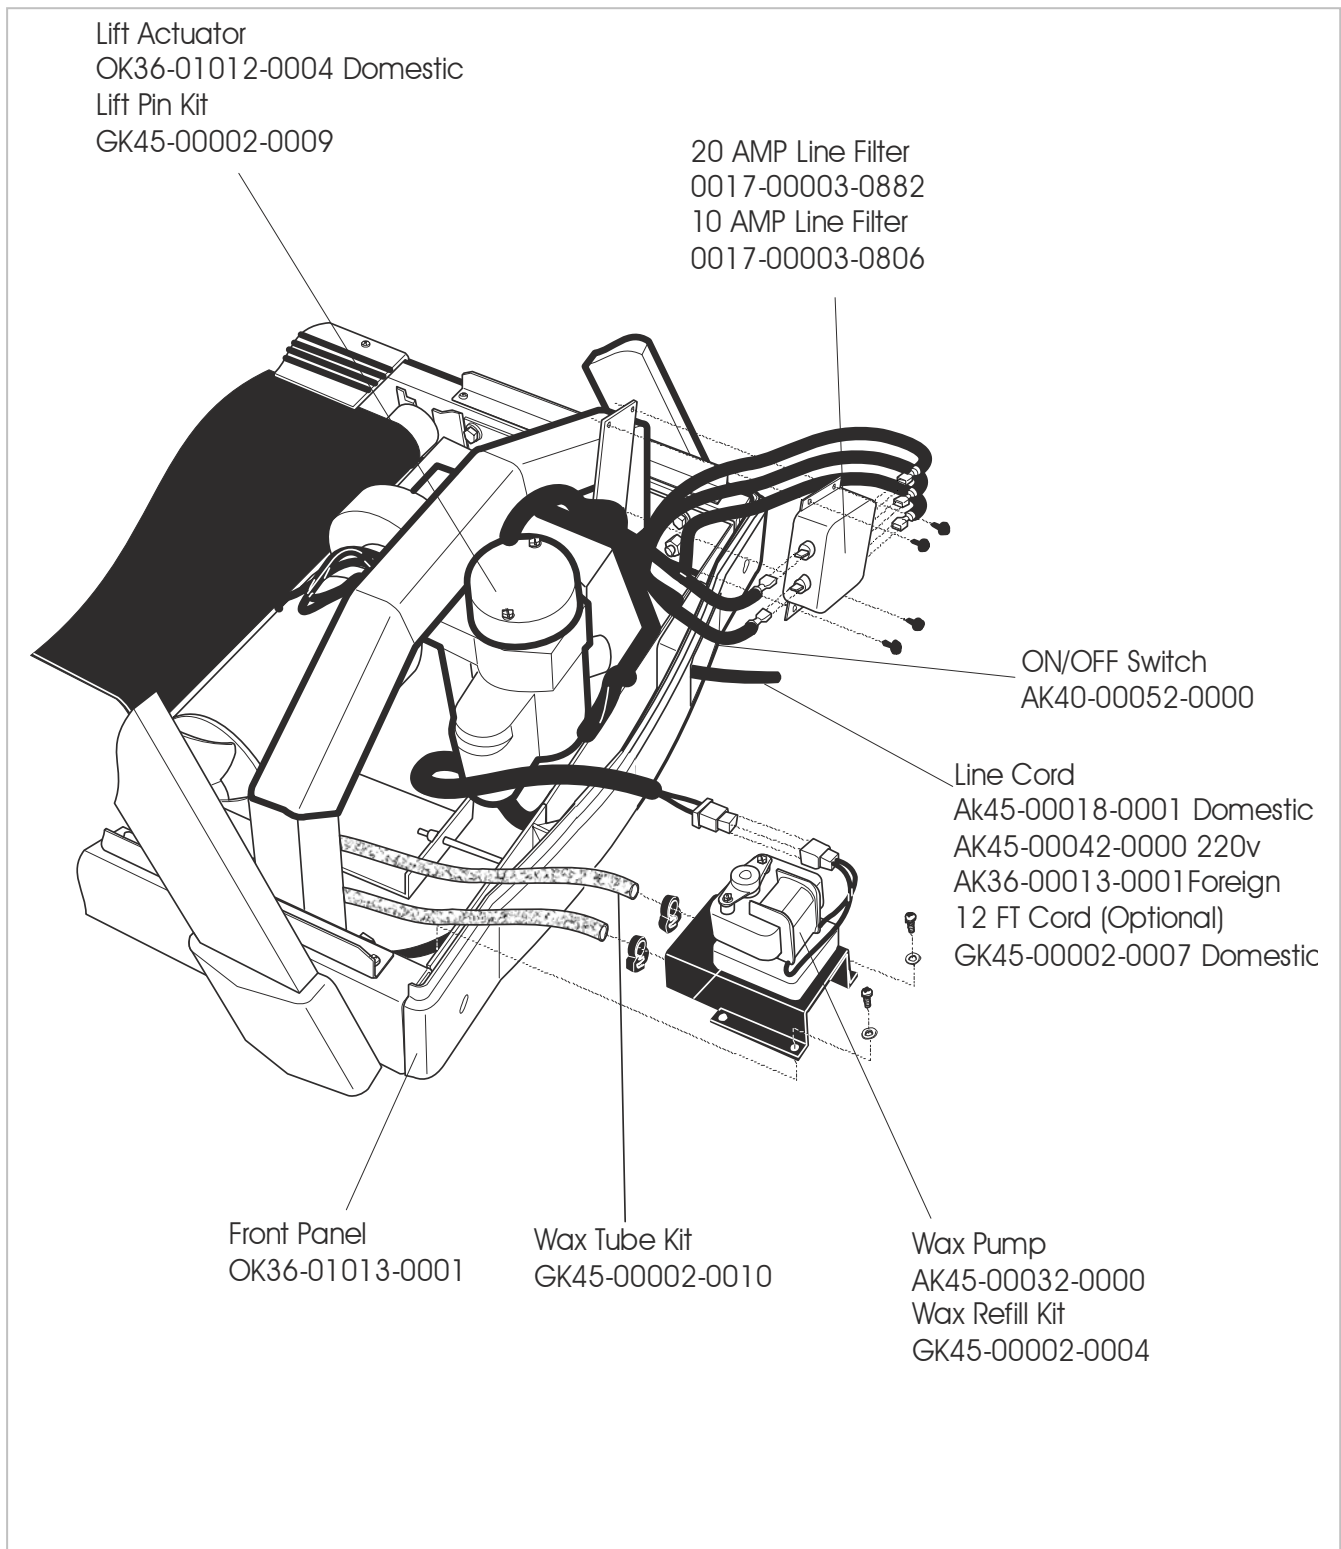

TR-9000
Treadmill

GK45-00009-XXXX
SN 341200 & up

rev 07 Nov 2007

Free Manuals Download Website

<http://myh66.com>

<http://usermanuals.us>

<http://www.somanuals.com>

<http://www.4manuals.cc>