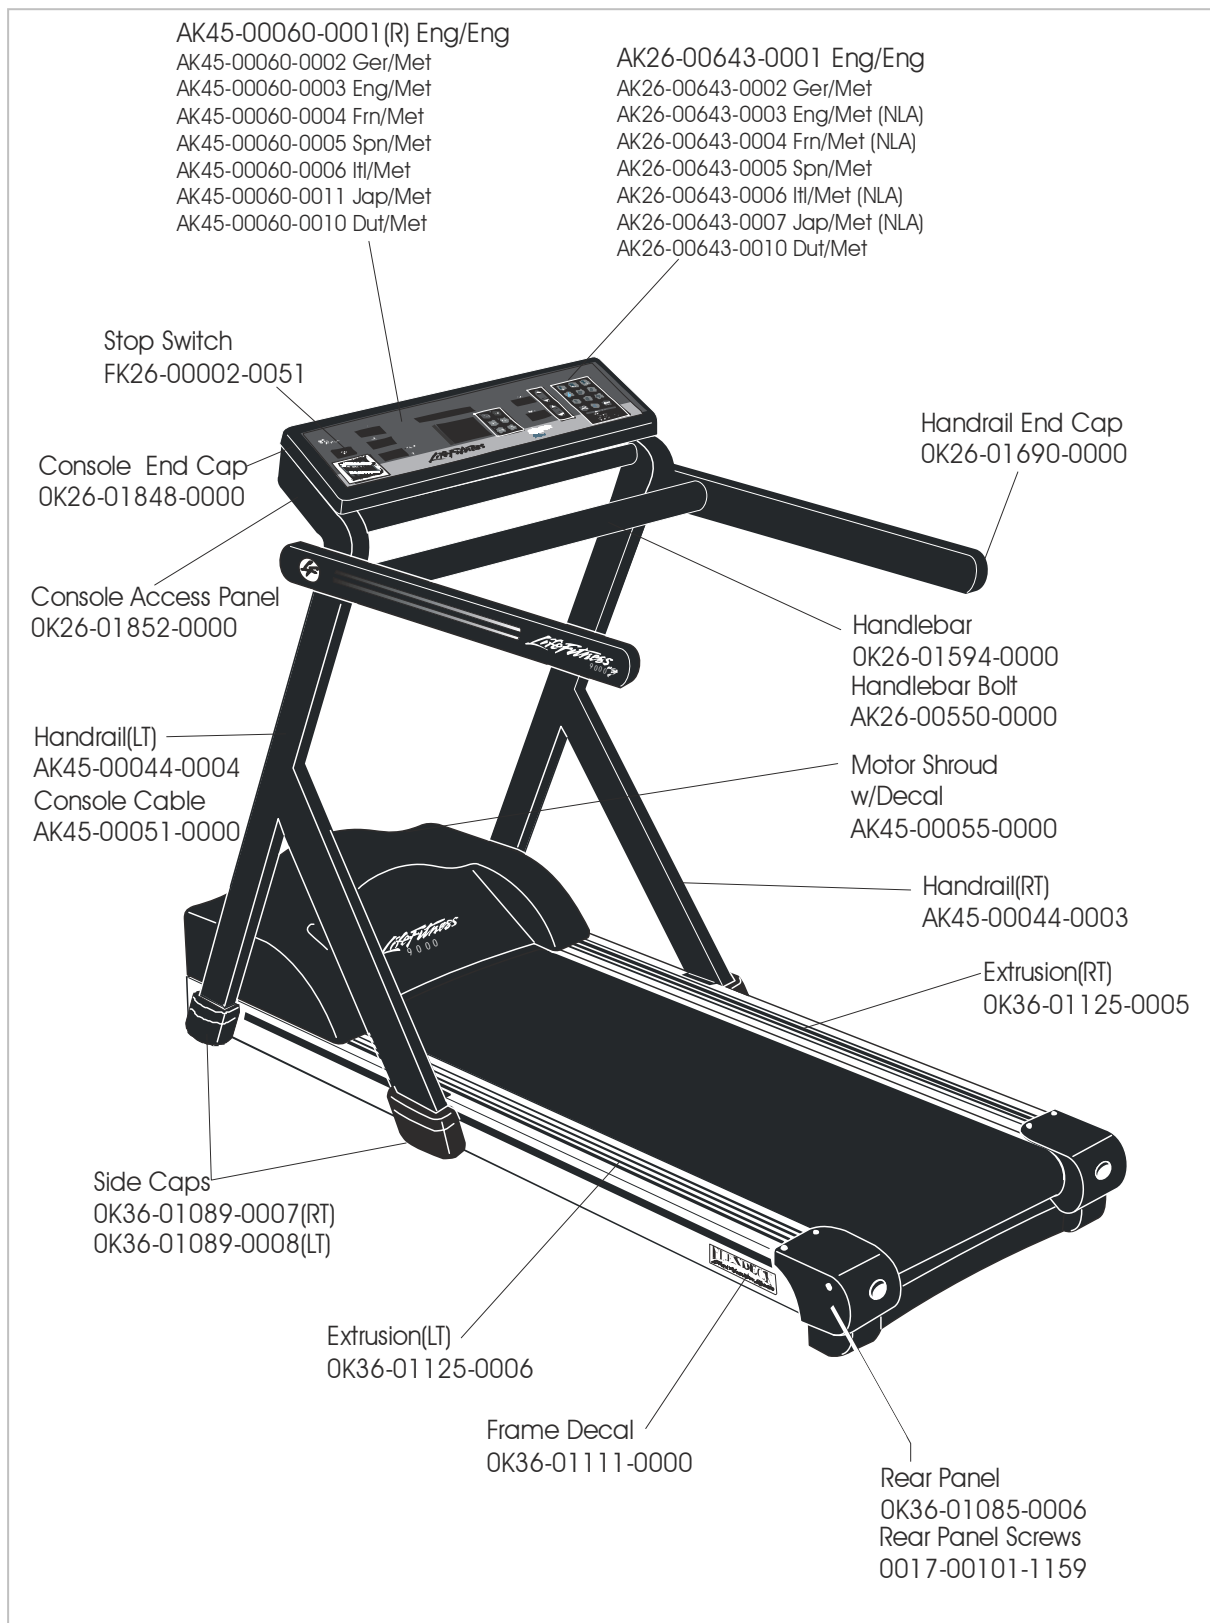

TR-9000
Treadmill

GK45-00009-XXXX
SN 341200 & up

rev 07 Nov 2007

Free Manuals Download Website

<http://myh66.com>

<http://usermanuals.us>

<http://www.somanuals.com>

<http://www.4manuals.cc>