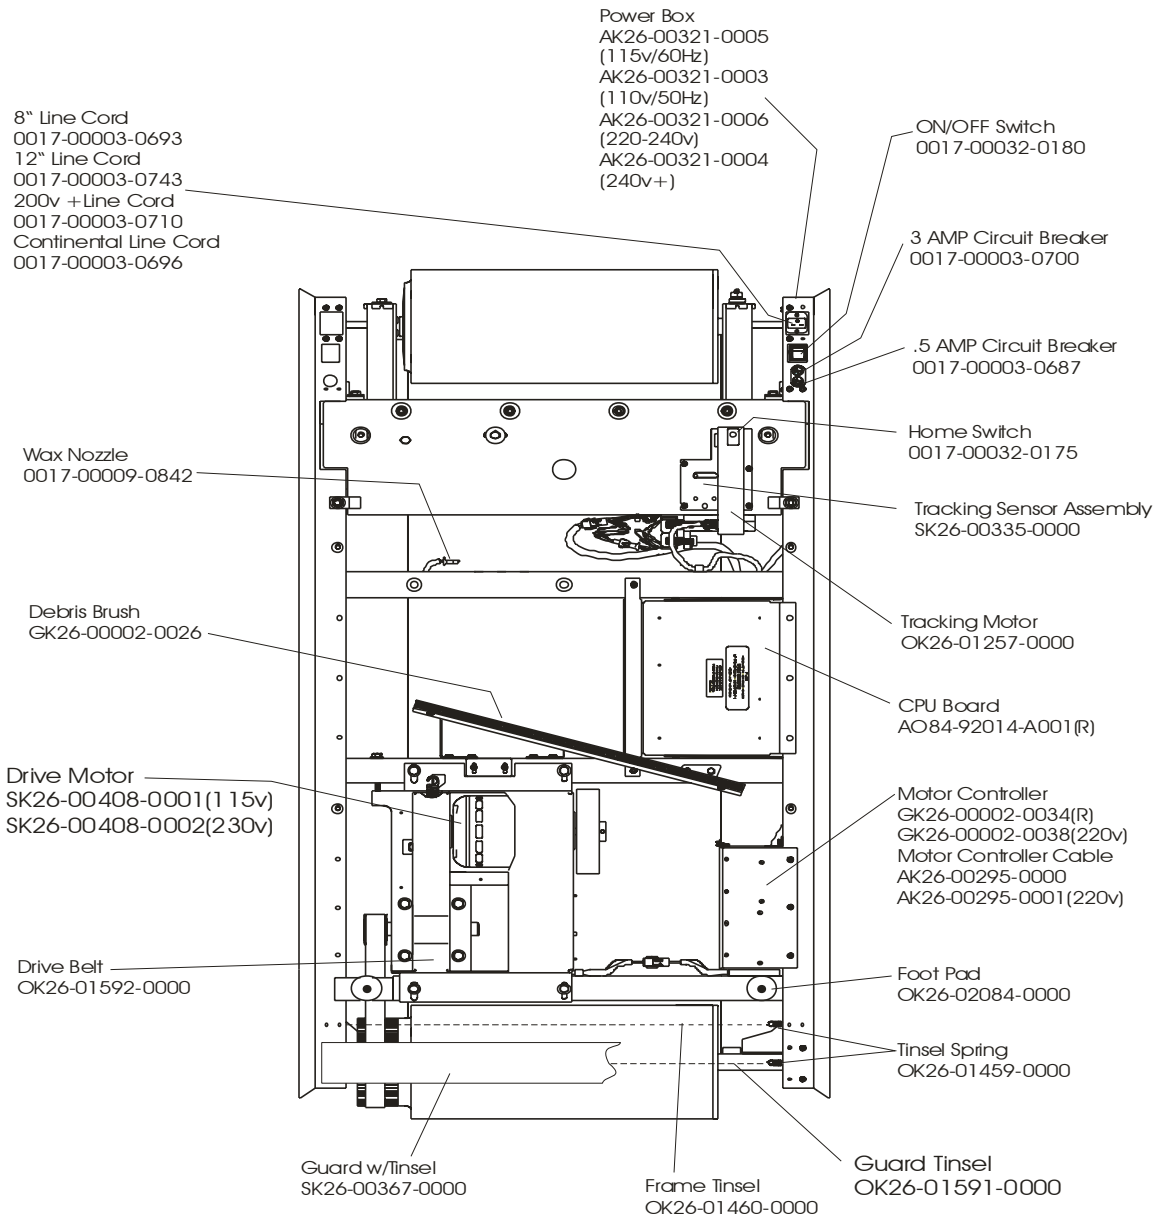

TR-9500 TREADMILL

GK26-00001-XXXX
SN:300000-302935

Rev. 11 Oct 2006

TR-9500 TREADMILL

GK26-00001-XXXX
SN:300000-302935

Rev. 10 Oct 2006

TR-9500 TREADMILL

GK26-00001-XXXX
SN:300000-302935

UNLABELED PARTS	
ROLLER-ASSY: FRNT; STEEL;PUR.E	AK26-00477-0003
NC KIT: SERV; MFG; EMERSON;DOML 10-MPH BM	GK26-00002-0034
MANUAL: OP/CLR; Tr9500 W/FIT B	M051-00K26-A158

Free Manuals Download Website

<http://myh66.com>