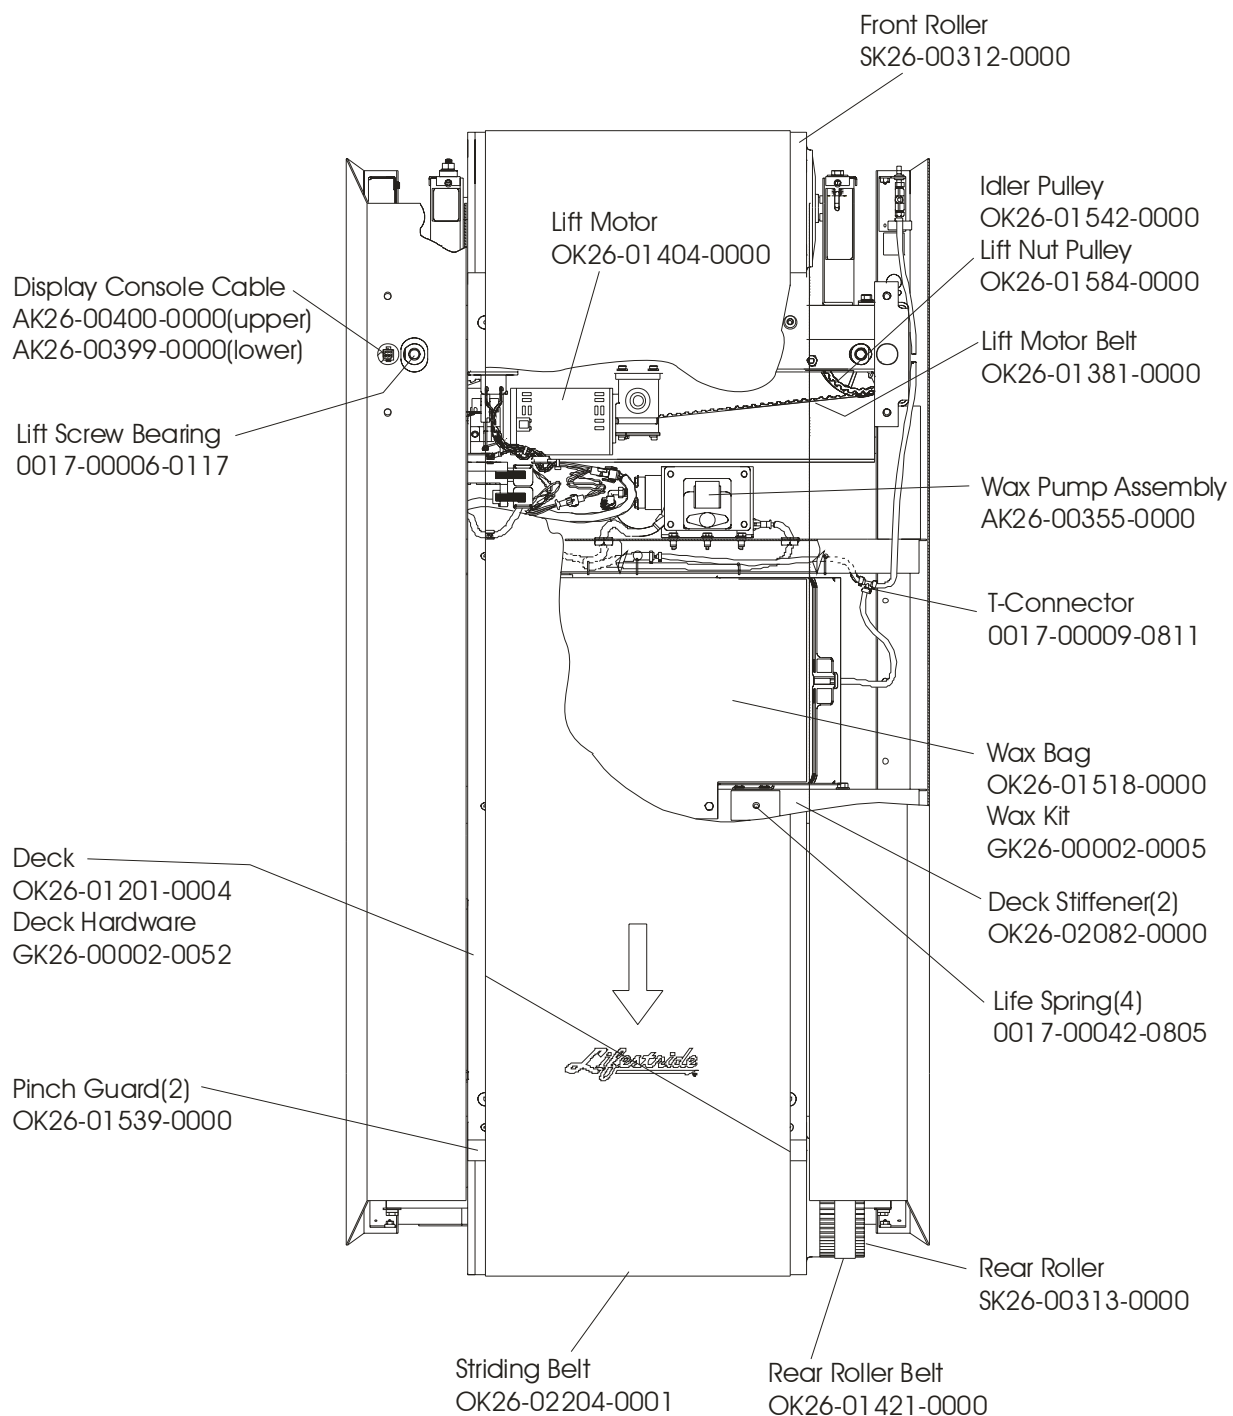

TR-9500 TREADMILL

GK26-00001-XXXX
SN:300000-302935

Rev. 11 Oct 2006

TR-9500 TREADMILL

GK26-00001-XXXX
SN:300000-302935

Rev. 10 Oct 2006

TR-9500 TREADMILL

GK26-00001-XXXX
SN:300000-302935

UNLABELED PARTS	
ROLLER-ASSY: FRNT; STEEL;PUR.E	AK26-00477-0003
NC KIT: SERV; MFG; EMERSON;DOML 10-MPH BM	GK26-00002-0034
MANUAL: OP/CLR; Tr9500 W/FIT B	M051-00K26-A158

Free Manuals Download Website

<http://myh66.com>