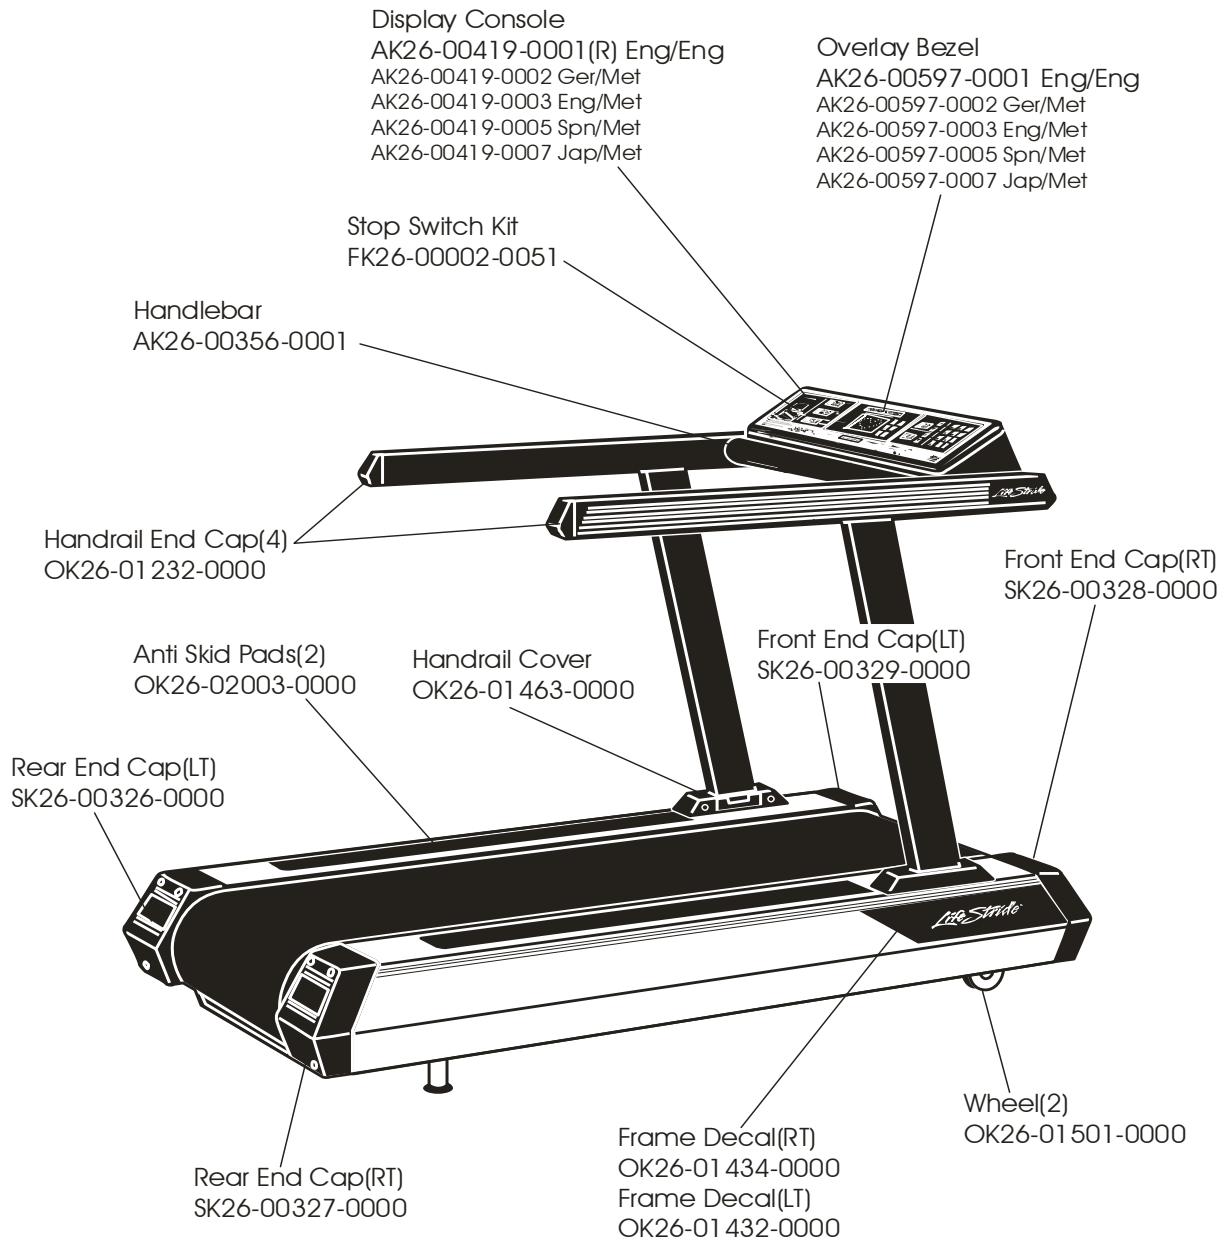

TR-9500 TREADMILL

GK26-00001-XXXX
SN:300000-302935

Rev. 11 Oct 2006

TR-9500 TREADMILL

GK26-00001-XXXX
SN:300000-302935

Rev. 10 Oct 2006

TR-9500 TREADMILL

GK26-00001-XXXX
SN:300000-302935

UNLABELED PARTS	
ROLLER-ASSY: FRNT; STEEL;PUR.E	AK26-00477-0003
NC KIT: SERV; MFG; EMERSON;DOML 10-MPH BM	GK26-00002-0034
MANUAL: OP/CLR; Tr9500 W/FIT B	M051-00K26-A158

Free Manuals Download Website

<http://myh66.com>