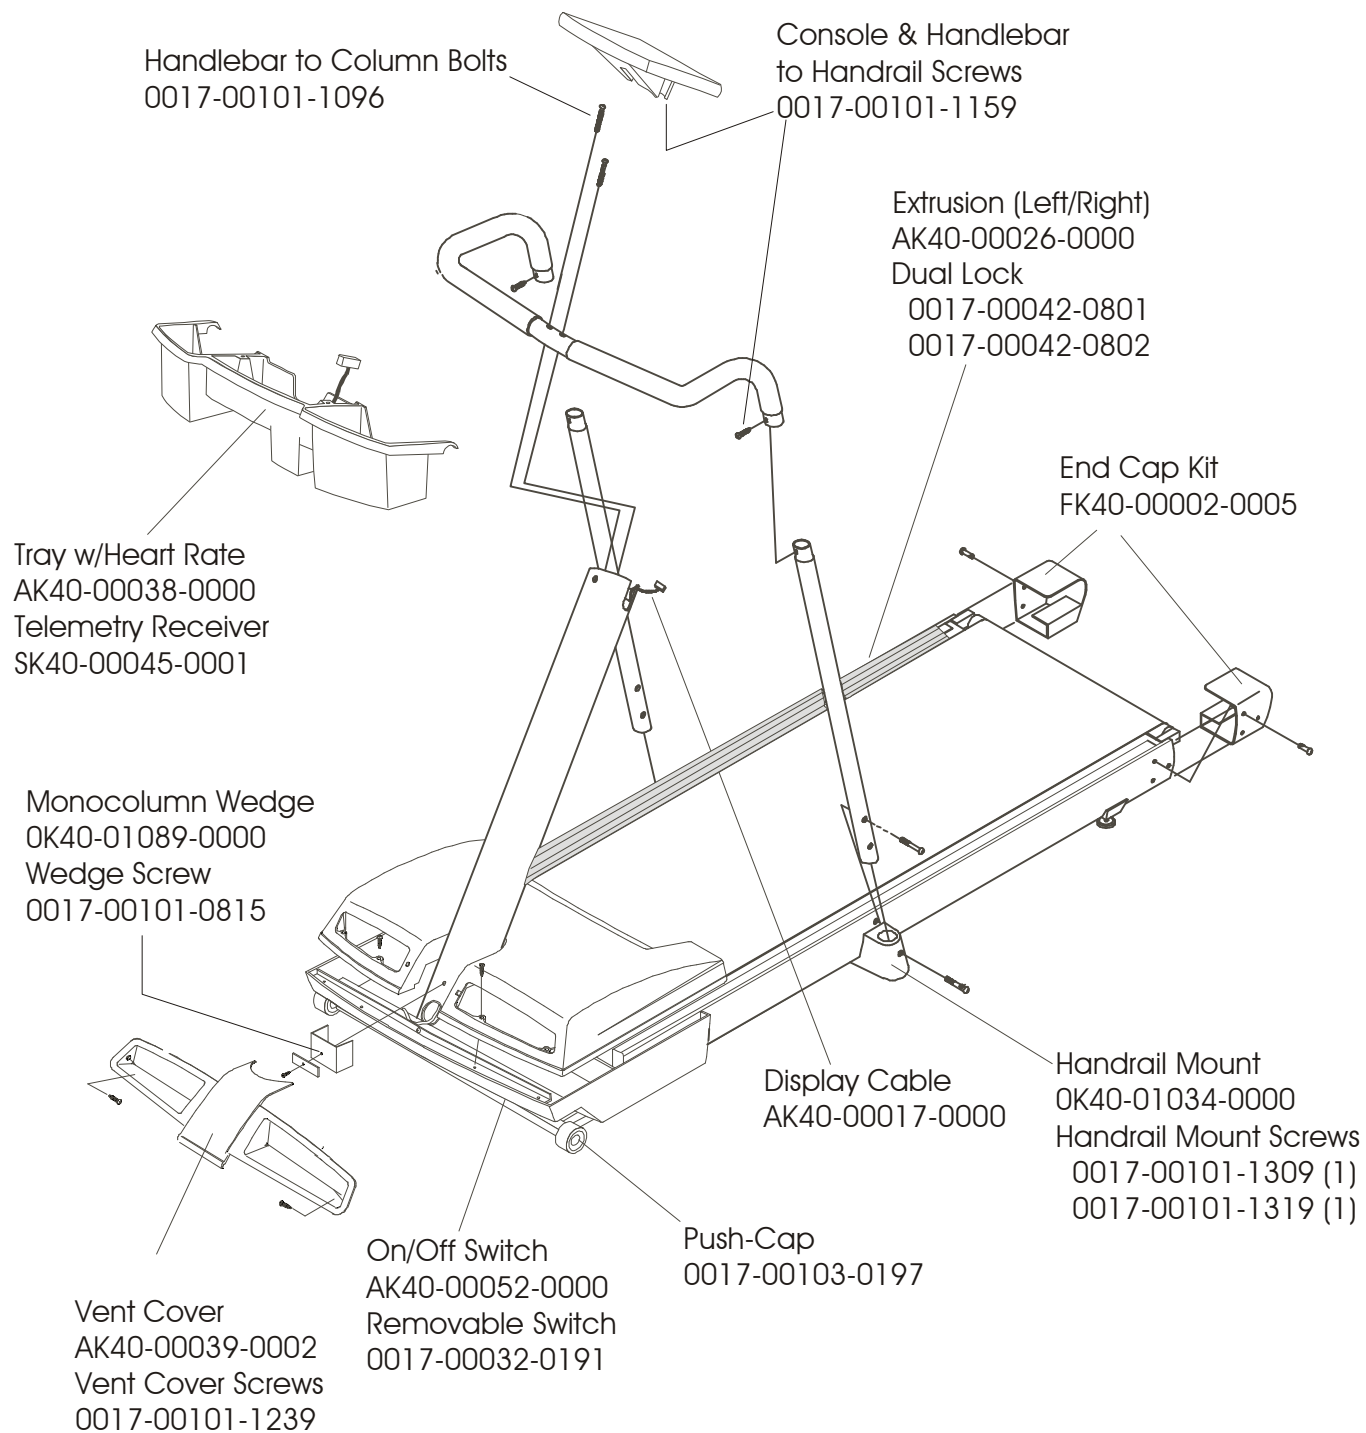

Console Assembly

- AK40-00011-0001(R) Eng/Eng - R&R only
- AK40-00011-0002(R) Ger/Met - R&R only
- AK40-00011-0003(R) Eng/Met - R&R only
- AK40-00011-0004(R) Frn/Met - R&R only
- AK40-00011-0005(R) Spn/Met - R&R only
- AK40-00011-0006(R) Itt/Met - R&R only
- AK40-00011-0009(R) Dut/Met - R&R only

Overlay Bezel

- AK40-00012-0001 Eng/Eng
- AK40-00012-0002 Ger/Met (NLA)
- AK40-00012-0003 Eng/Met (NLA)
- AK40-00012-0004 Frn/Met (NLA)
- AK40-00012-0005 Spn/Met (NLA)
- AK40-00012-0006 Itt/Met (NLA)
- AK40-00012-0009 Dut/Met (NLA)

Not Shown:
 Line Cord
 Domestic
 AK36-00013-0000
 International
 AK36-00013-0001

Free Manuals Download Website

<http://myh66.com>

<http://usermanuals.us>

<http://www.somanuals.com>

<http://www.4manuals.cc>