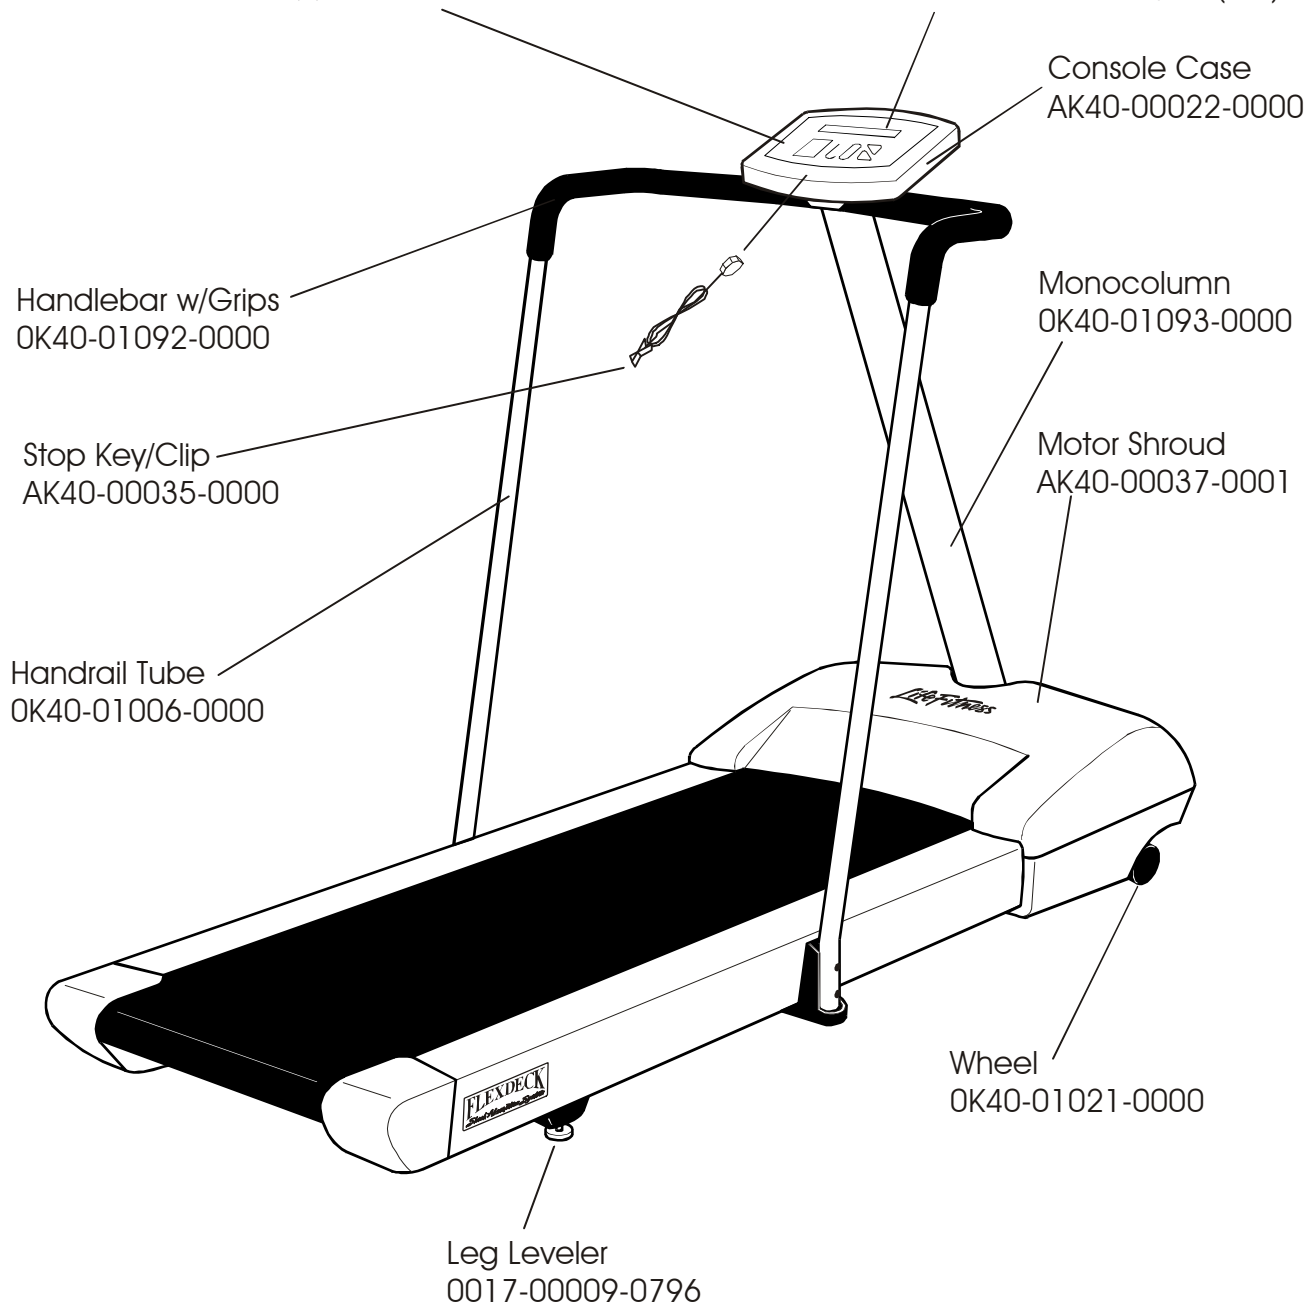

Console Assembly

- AK40-00011-0001(R) Eng/Eng - R&R only
- AK40-00011-0002(R) Ger/Met - R&R only
- AK40-00011-0003(R) Eng/Met - R&R only
- AK40-00011-0004(R) Frn/Met - R&R only
- AK40-00011-0005(R) Spn/Met - R&R only
- AK40-00011-0006(R) Itt/Met - R&R only
- AK40-00011-0009(R) Dut/Met - R&R only

Overlay Bezel

- AK40-00012-0001 Eng/Eng
- AK40-00012-0002 Ger/Met (NLA)
- AK40-00012-0003 Eng/Met (NLA)
- AK40-00012-0004 Frn/Met (NLA)
- AK40-00012-0005 Spn/Met (NLA)
- AK40-00012-0006 Itt/Met (NLA)
- AK40-00012-0009 Dut/Met (NLA)