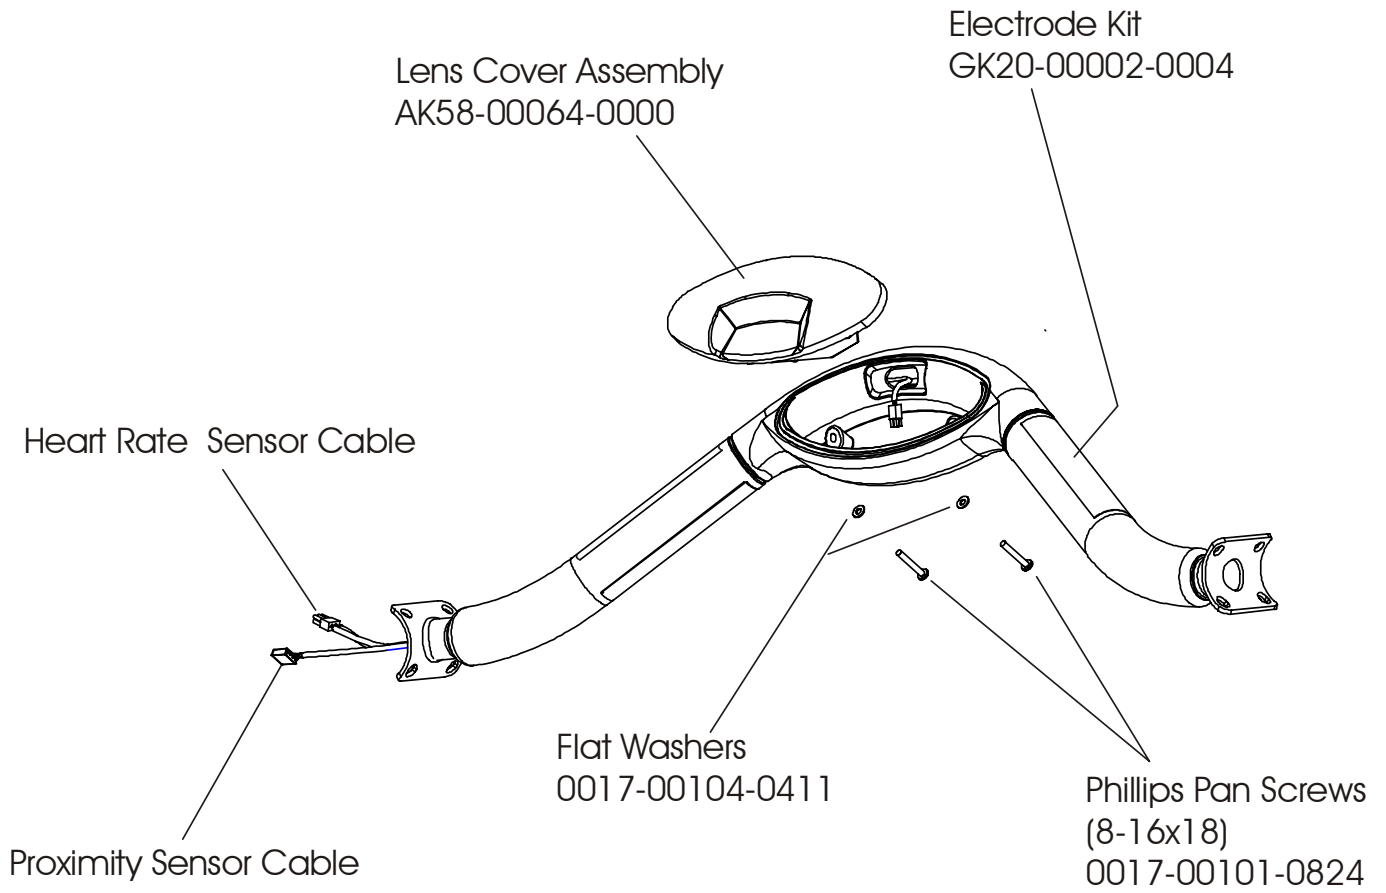

**TR97 Treadmill
Idler Arm Assembly**

**TR97-0100-03
S/N HTP100000**

TR97 Treadmill
Lever Assembly – AK58-00076-0000

TR97-0100-03
S/N HTP100000

Flat Washer-4
0017-00104-0190

Assembly Leveler & Bushing
AK58-00089-0000

Lock Washer-4
0017-00104-0333

Hex Nut-4
(8-18x10)
0017-00101-1253

Pivot Pin
OK58-01098-0001

Stop Nut
OK58-01099-0000

Leveling Foot
OK58-01110-0000

TR97 Treadmill
Front Roller Assembly – AK58-00067-0000

TR97-0100-03
S/N HTP100000