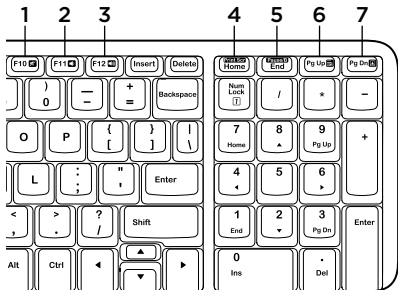

- 請檢查鍵盤與滑鼠內部安裝之電池的方向是否有誤，或是更換新電池。
- USB 接收器是否已穩固地插入到 USB 連接埠？嘗試將 USB 接收器移到較接近鍵盤與滑鼠的 USB 連接埠上。
- 若將 USB 接收器插入 USB 集線器，請嘗試將其直接插入電腦。
- 移開所有介於接收器與鍵盤/滑鼠之間，且可能會干擾訊號的金屬物體。請嘗試在不同的表面上使用滑鼠。
- 重新啟動電腦。
- 若上述建議皆無效，請至以下網址下載「重新連線公用程式」(Reconnection Utility)：http://www.logitech.com/connect_utility。

1

2

키보드 기능

단축 키

1. 음소거
2. 볼륨 줄이기
3. 볼륨 높이기
4. 화면 인쇄
5. 일시 중지/중단
6. 상황에 맞는 메뉴
7. 스크롤 잠금

마우스 특징

1. 왼쪽 버튼
2. 스크롤 휠
3. 오른쪽 버튼

설치 도움말: 키보드 및 마우스가 작동하지 않음